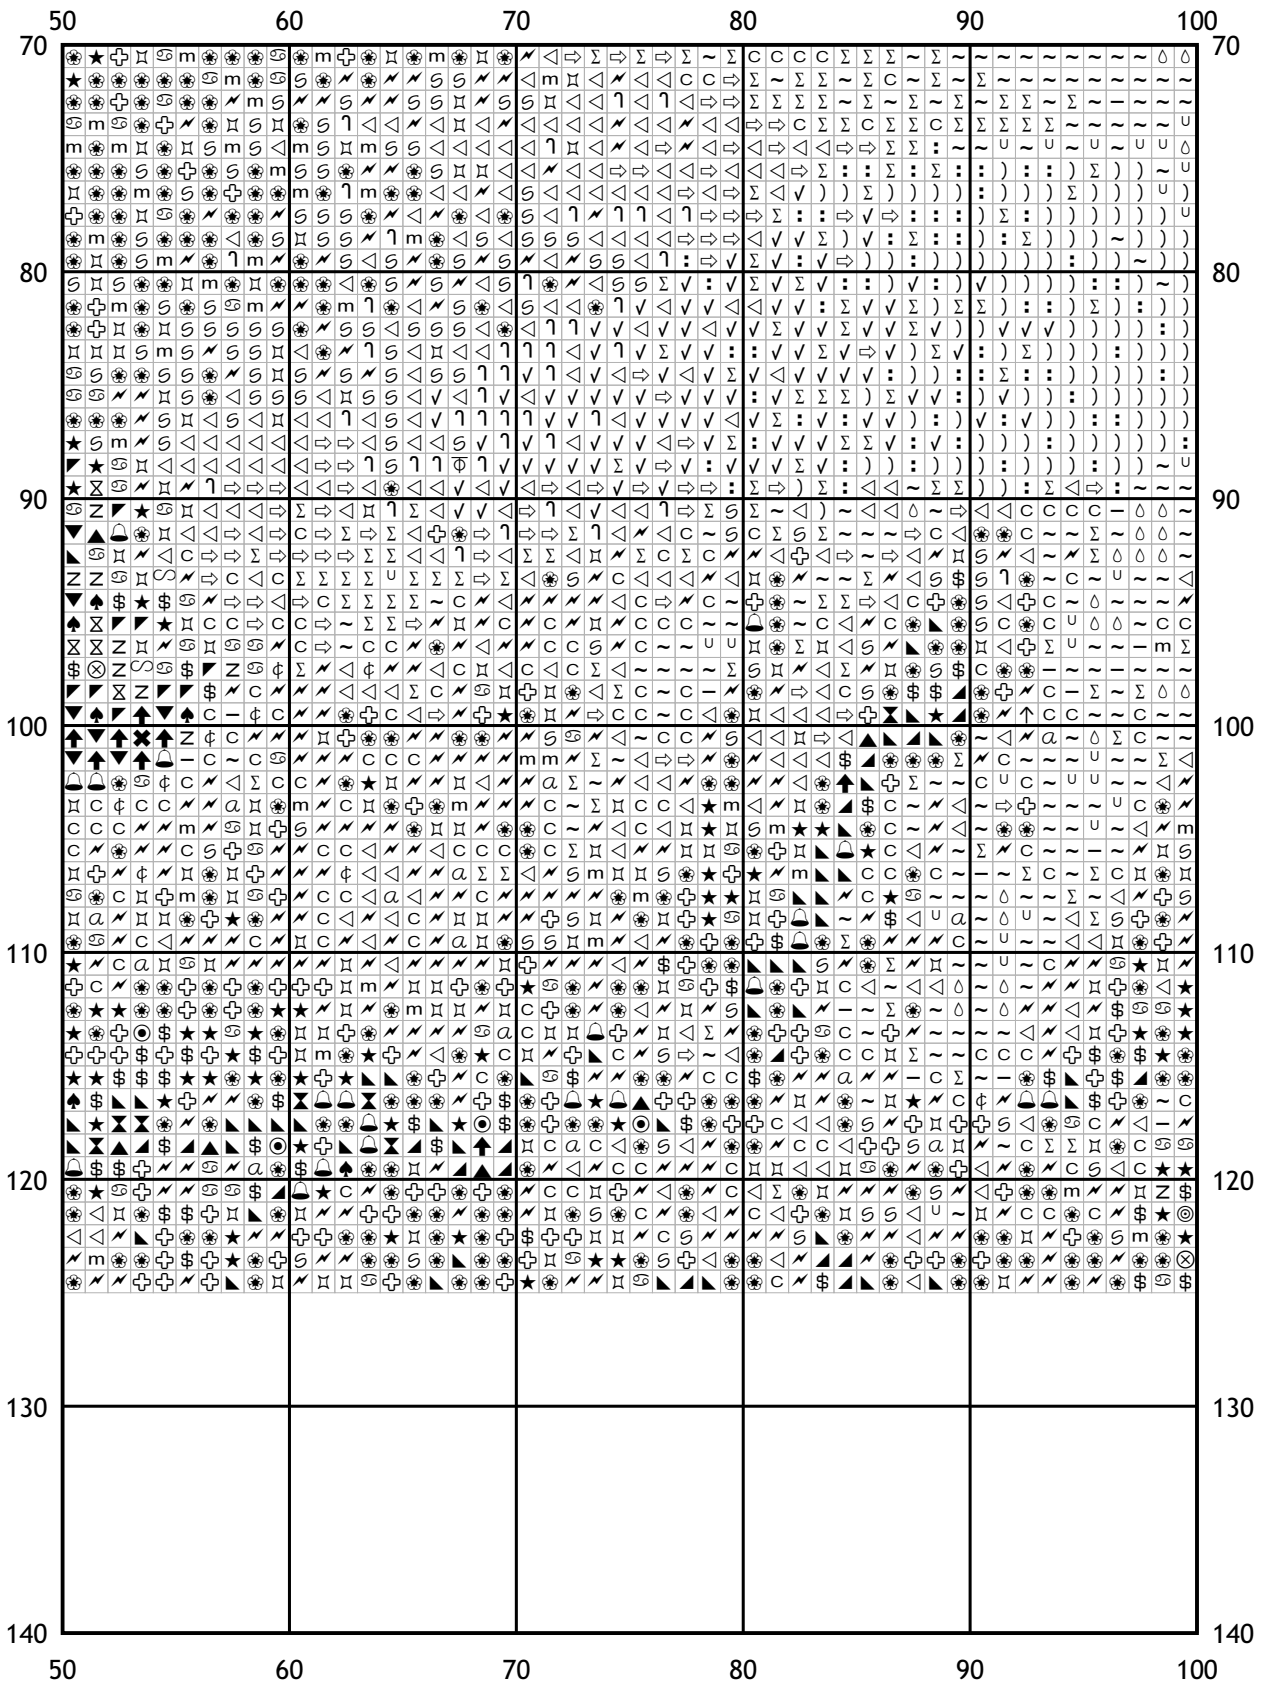

[Мулине DMC от 20 руб. и канва в ассортименте с доставкой по России в интернет-магазине Низанка. www.nizanka.ru]