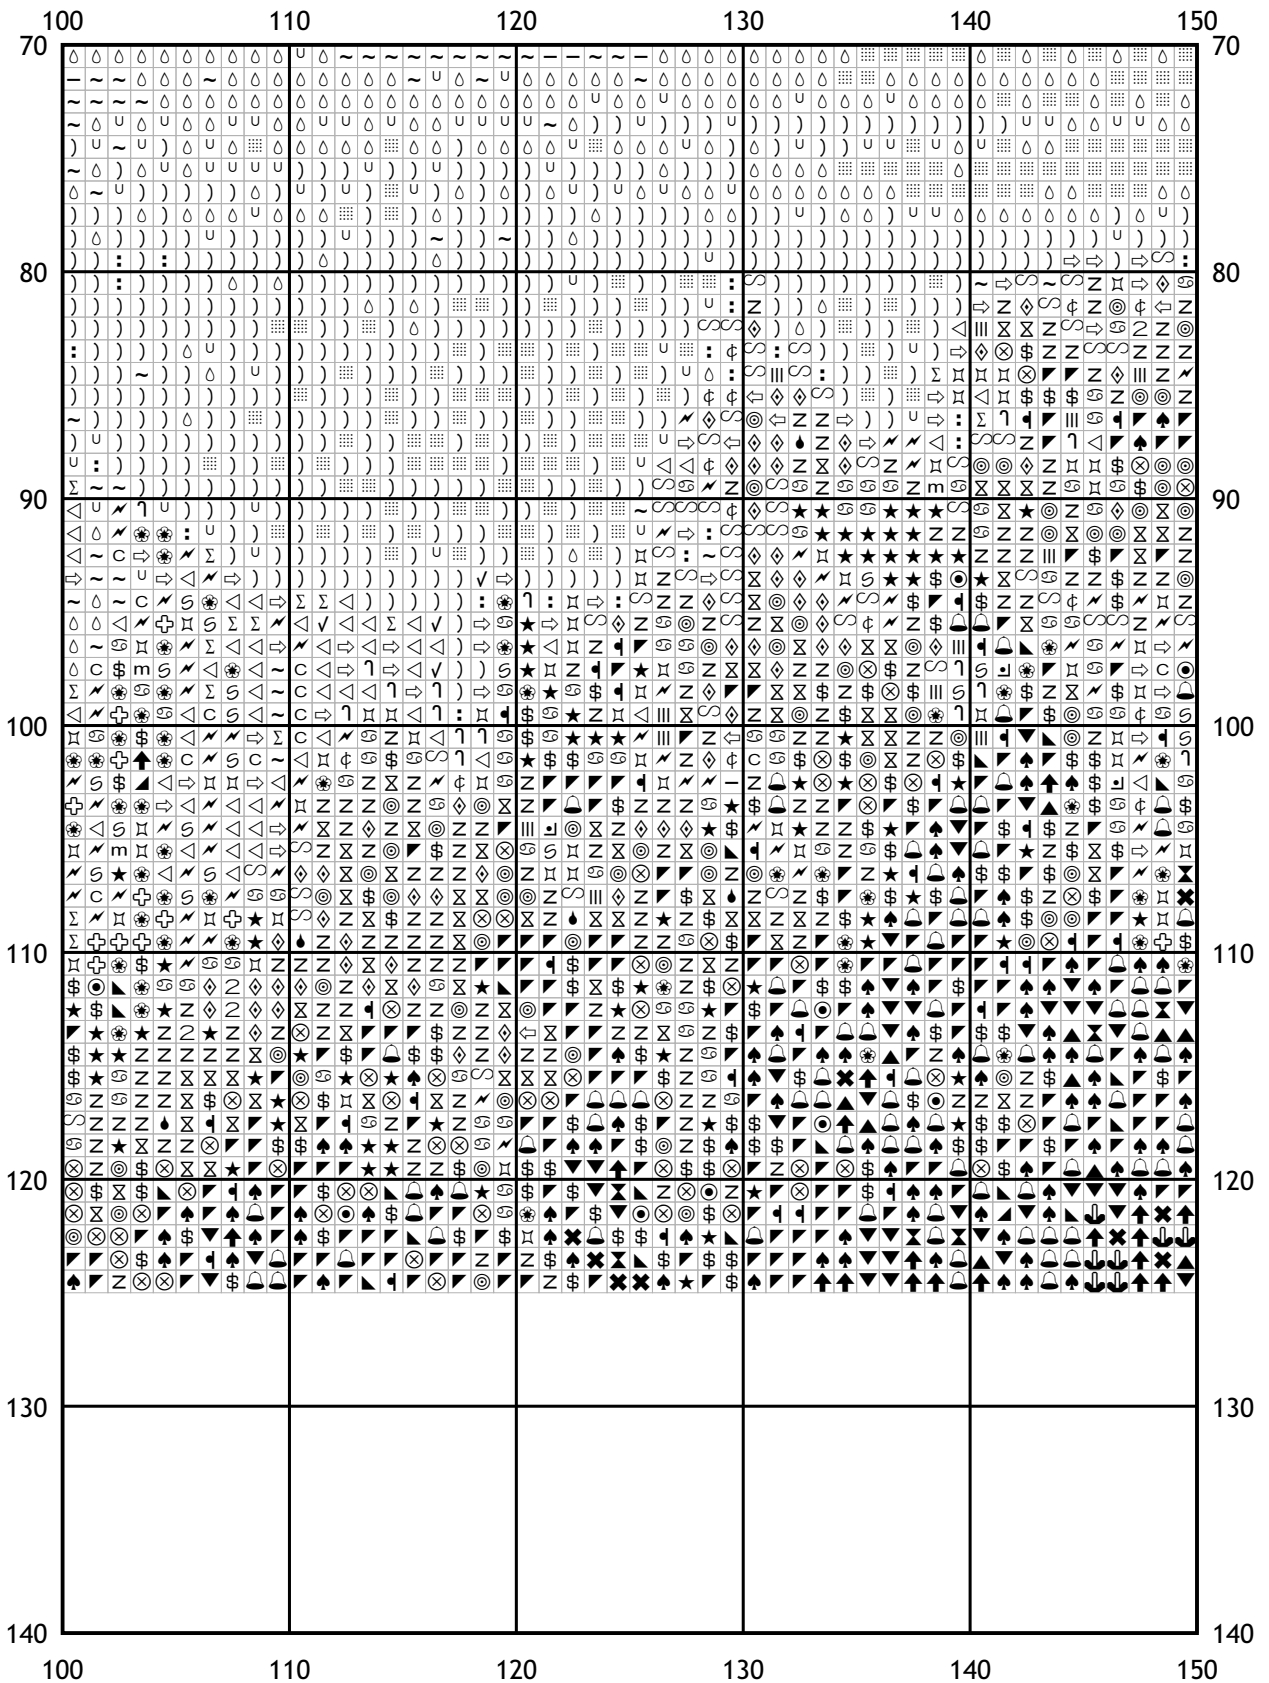

[Мулине DMC от 20 руб. и канва в ассортименте с доставкой по России в интернет-магазине Низанка. www.nizanka.ru]