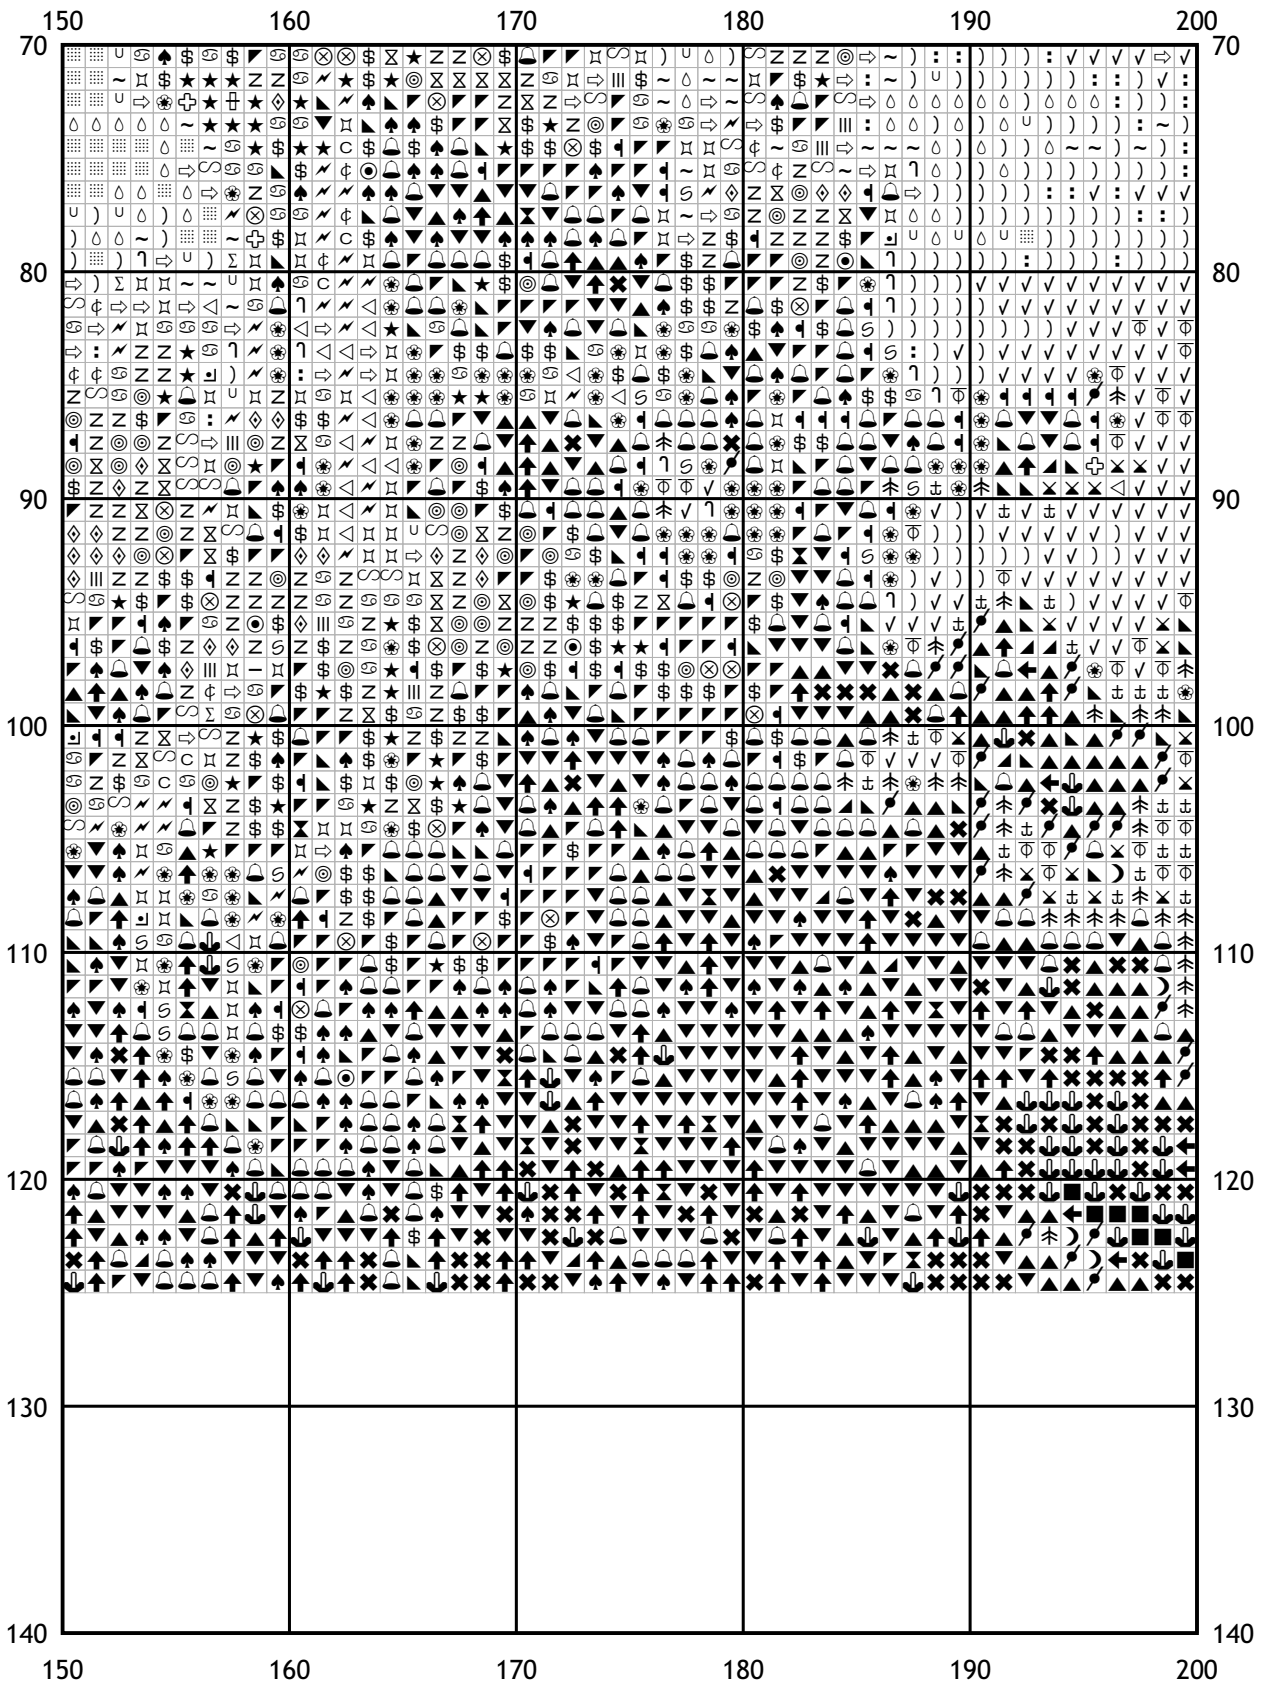

[Мулине DMC от 20 руб. и канва в ассортименте с доставкой по России в интернет-магазине Низанка. www.nizanka.ru]