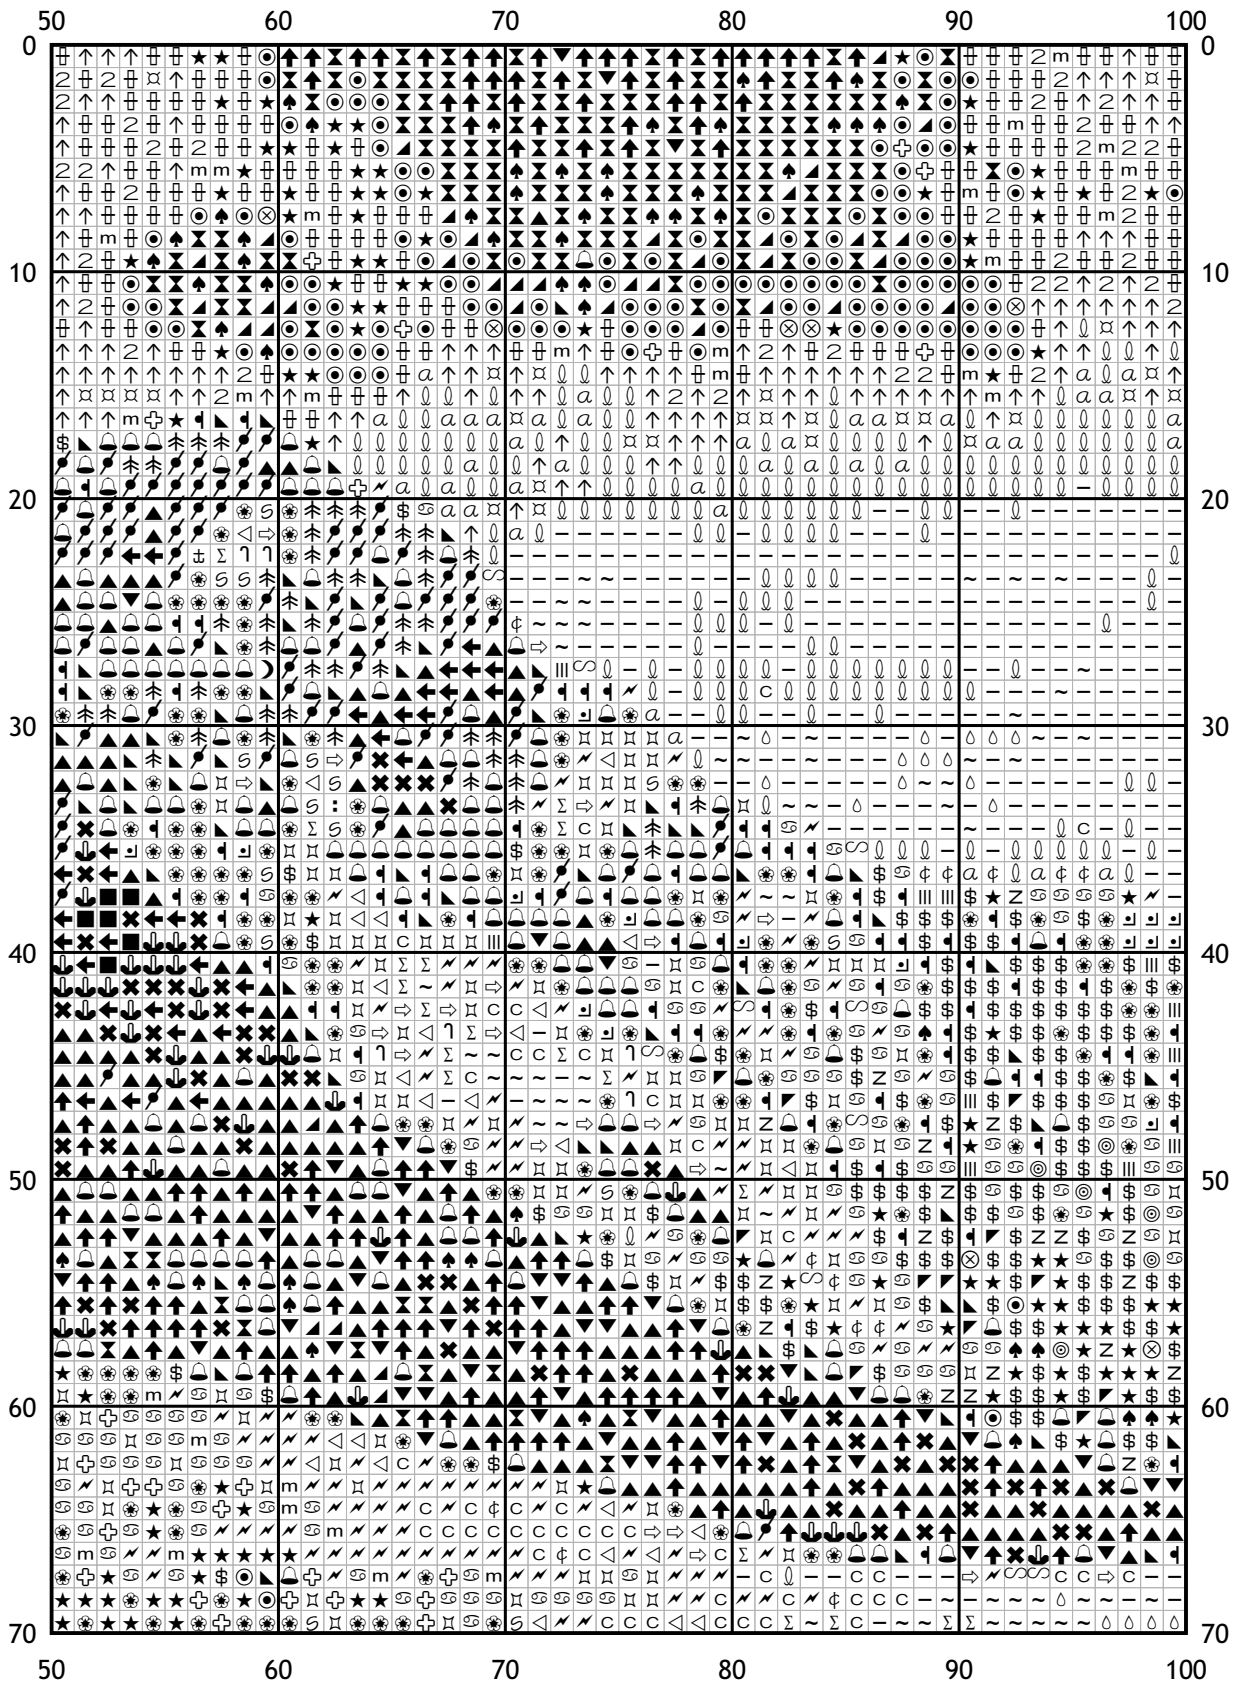

[Мулине DMC от 20 руб. и канва в ассортименте с доставкой по России в интернет-магазине Низанка. www.nizanka.ru]