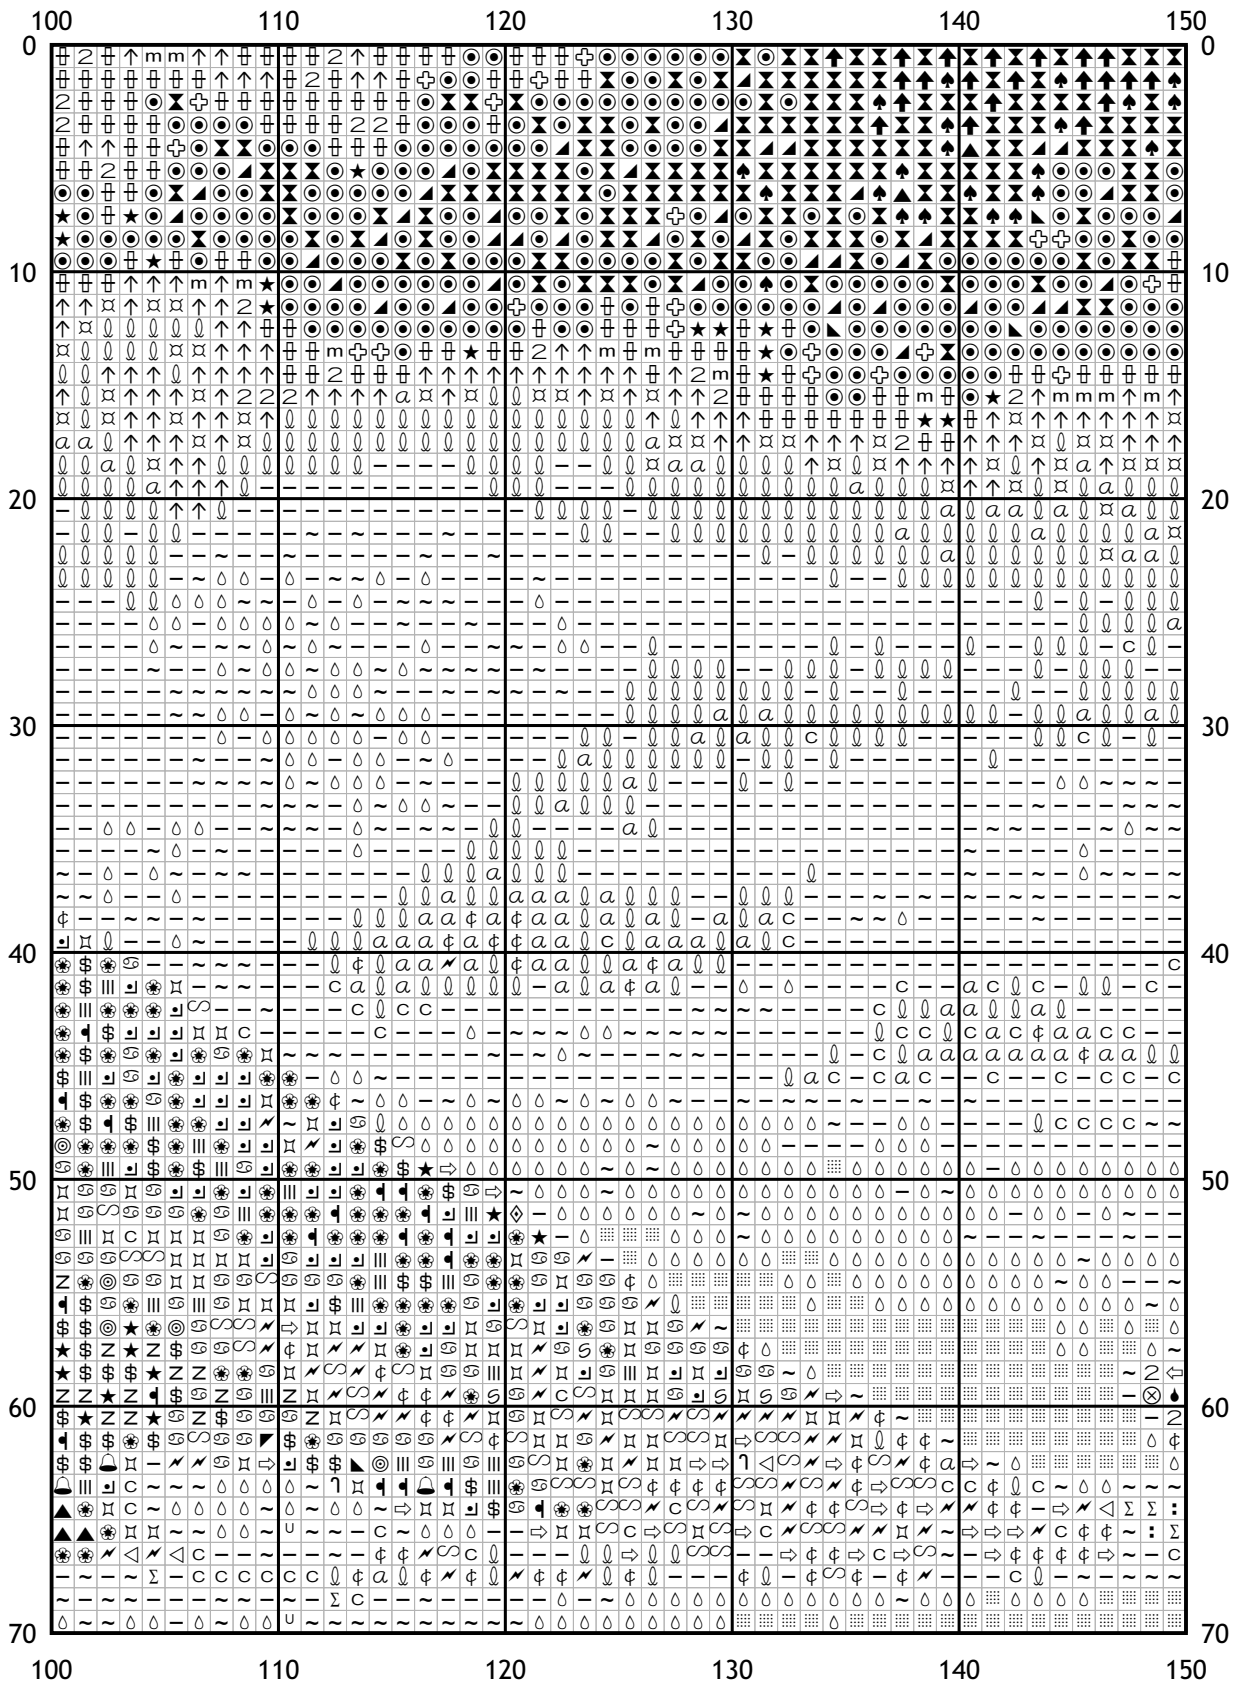

[Мулине DMC от 20 руб. и канва в ассортименте с доставкой по России в интернет-магазине Низанка. www.nizanka.ru]