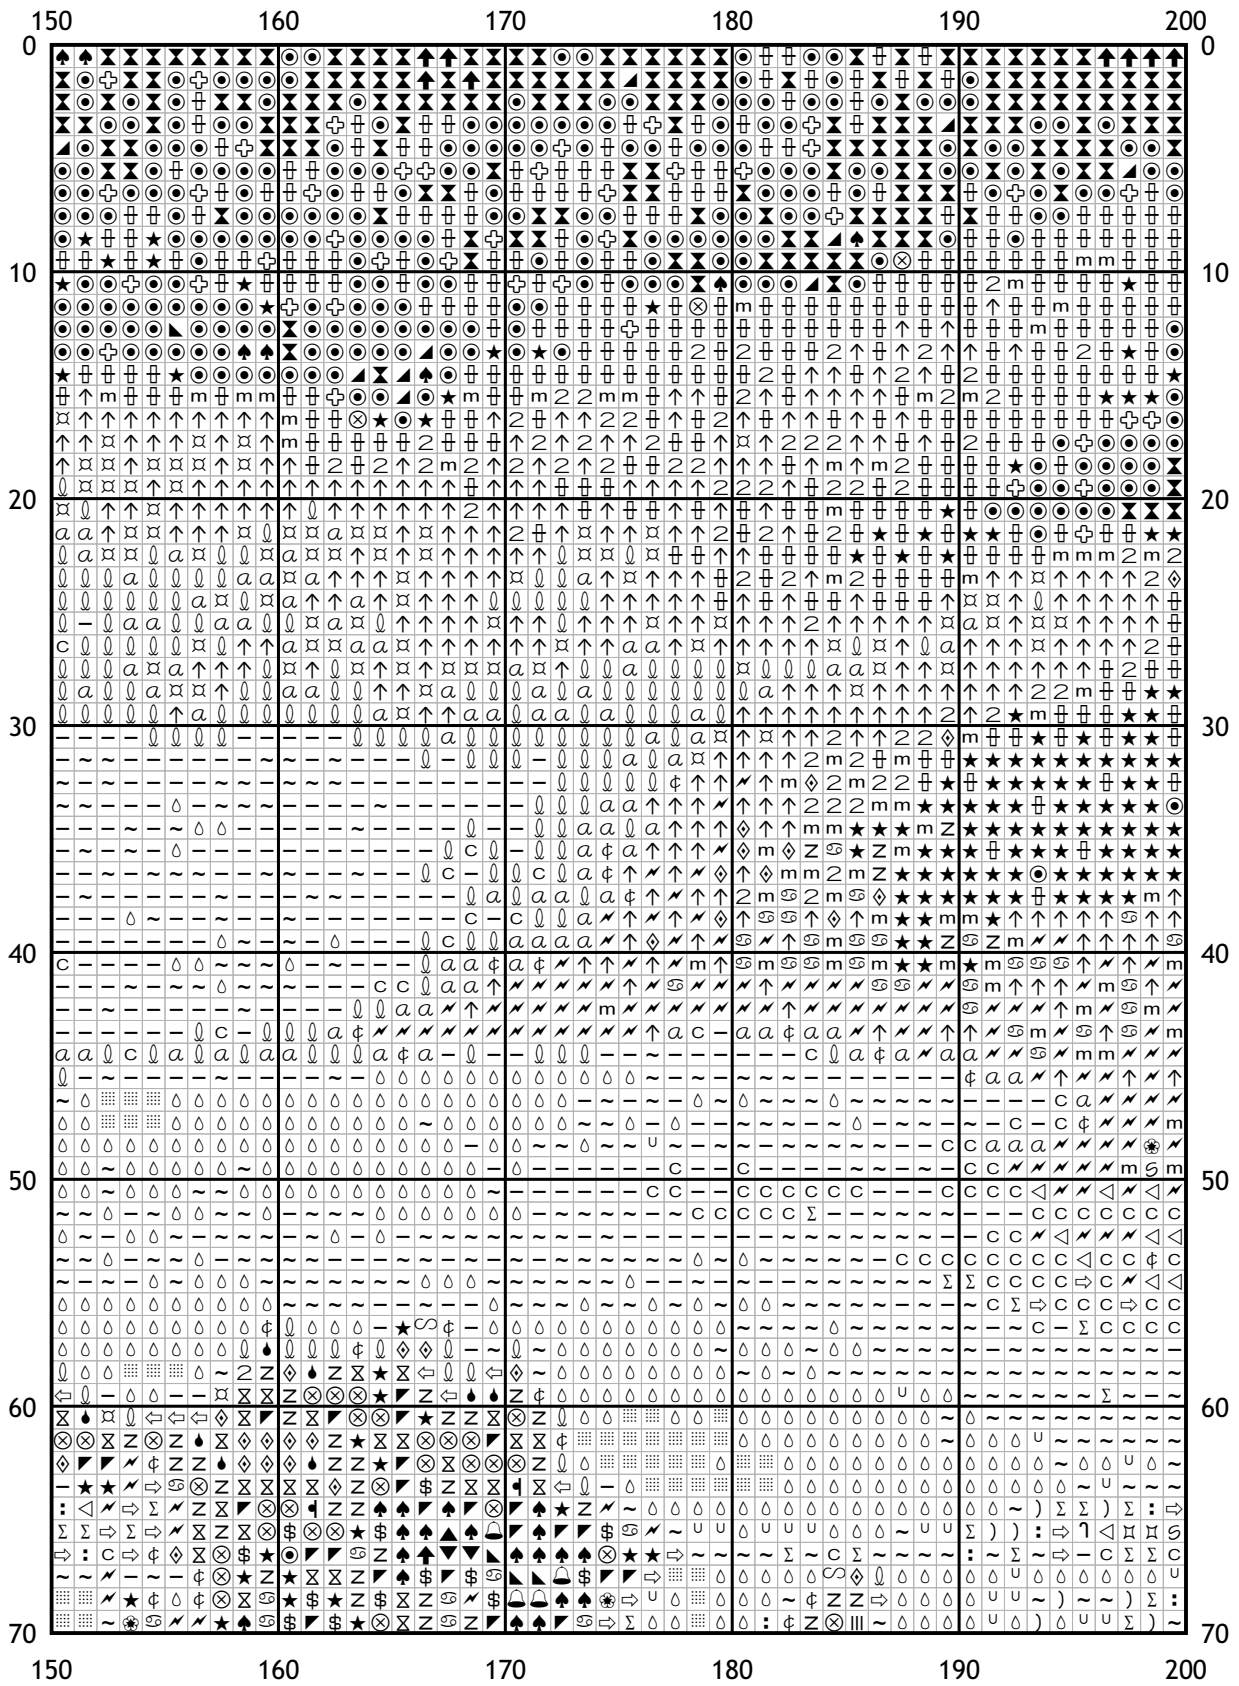

[Мулине DMC от 20 руб. и канва в ассортименте с доставкой по России в интернет-магазине Низанка. www.nizanka.ru]