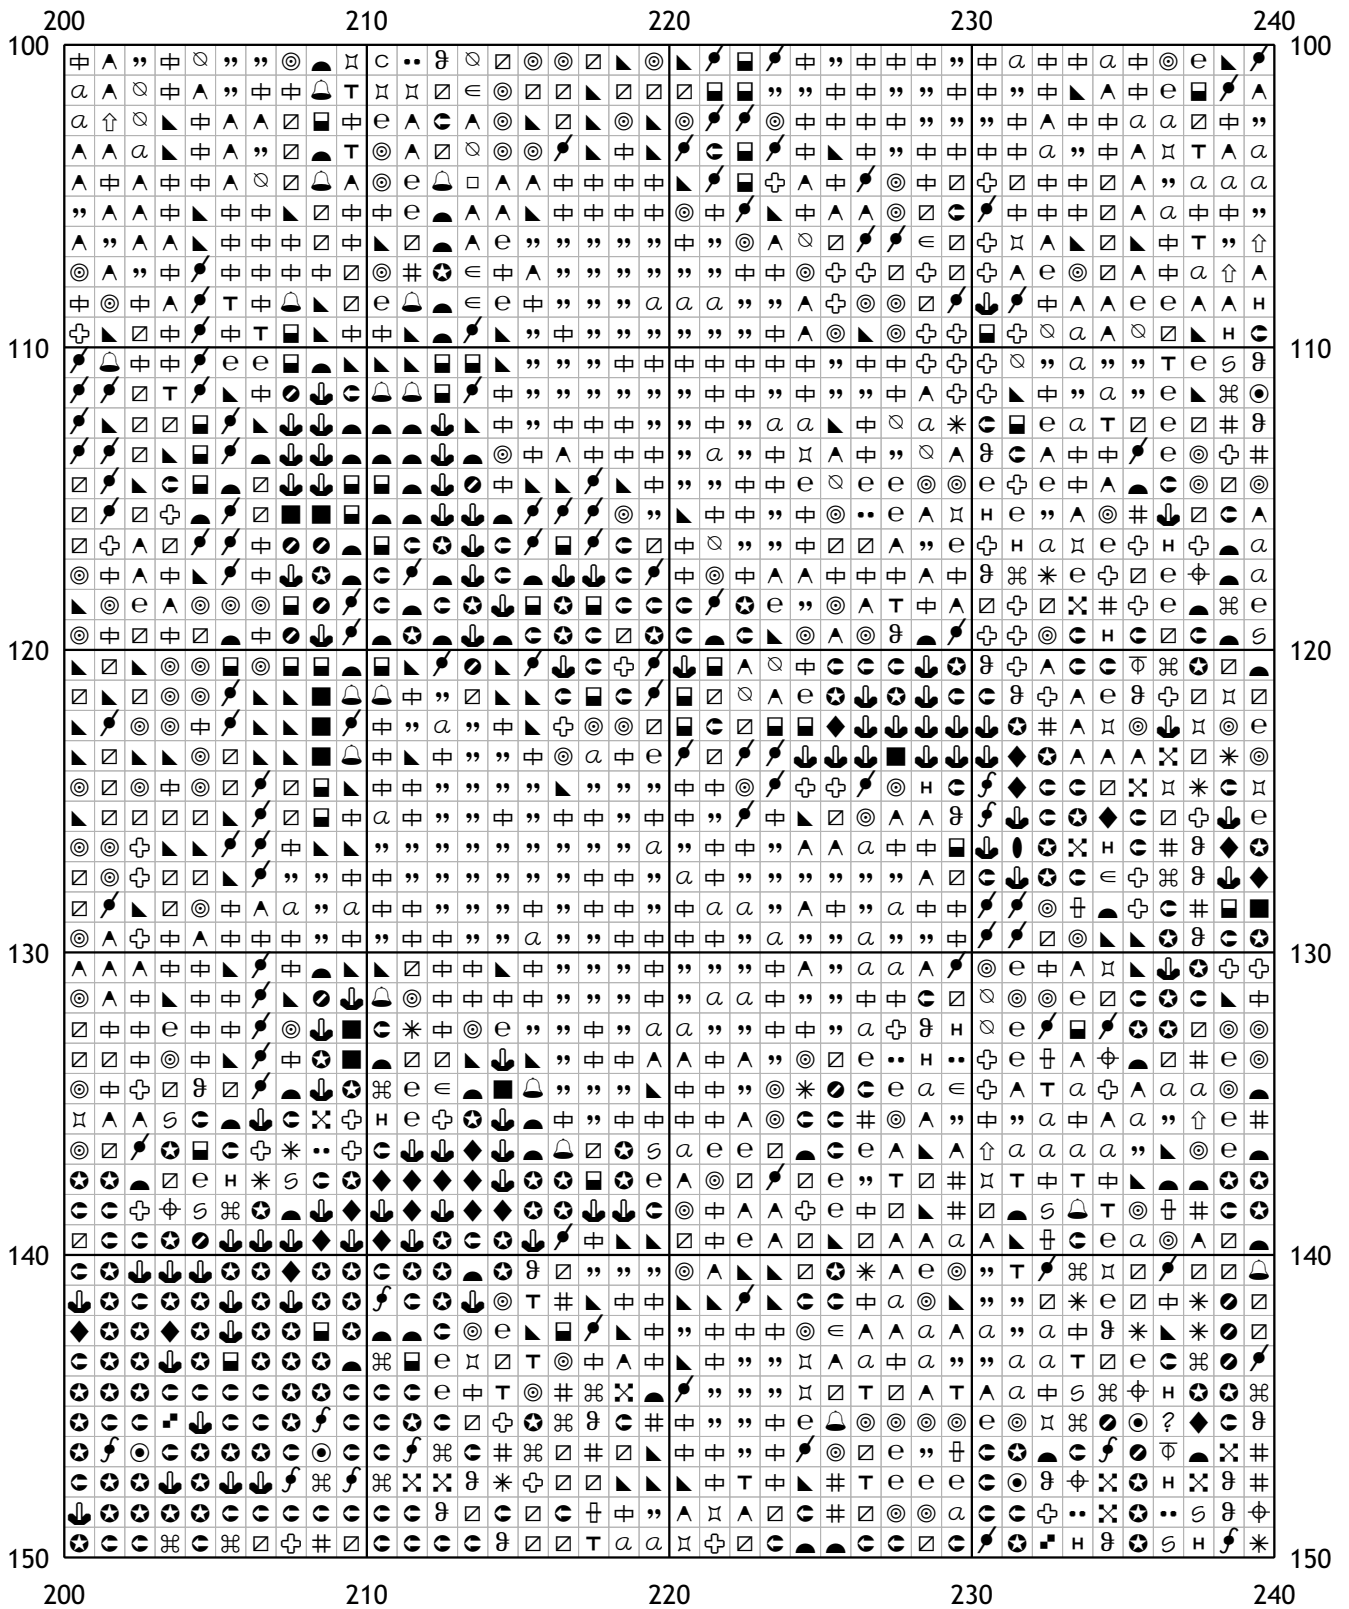

Схема для вышивания крестом

Каталог: igolki.net

Код схемы: gowbawvaum

Название: сатаров

Оттенков: 55

Размер: 300x215 стежков.

Разбивка схемы: 8x5 страниц

Версия процессора: 0.2.0

120	130	140	150	160
50	50	50	50	50
60	60	60	60	60
70	70	70	70	70
80	80	80	80	80
90	90	90	90	90
100	100	100	100	100
120	130	140	150	160

160	170	180	190	200	
50					50
60					60
70					70
80					80
90					90
100					100
160	170	180	190	200	

80	90	100	110	120				
100	110	120	130	140				
150	80	90	100	110	120	130	140	150

120	130	140	150	160
100	100	100	100	100
110	110	110	110	110
120	120	120	120	120
130	130	130	130	130
140	140	140	140	140
150	150	150	150	150
120	130	140	150	160

80	90	100	110	120	
150	160	170	180	190	200
80	90	100	110	120	

200	80	90	100	110	120	200
	80	90	100	110	120	
210	80	90	100	110	120	210
	80	90	100	110	120	
220						220
230						230
240						240
250	80	90	100	110	120	250