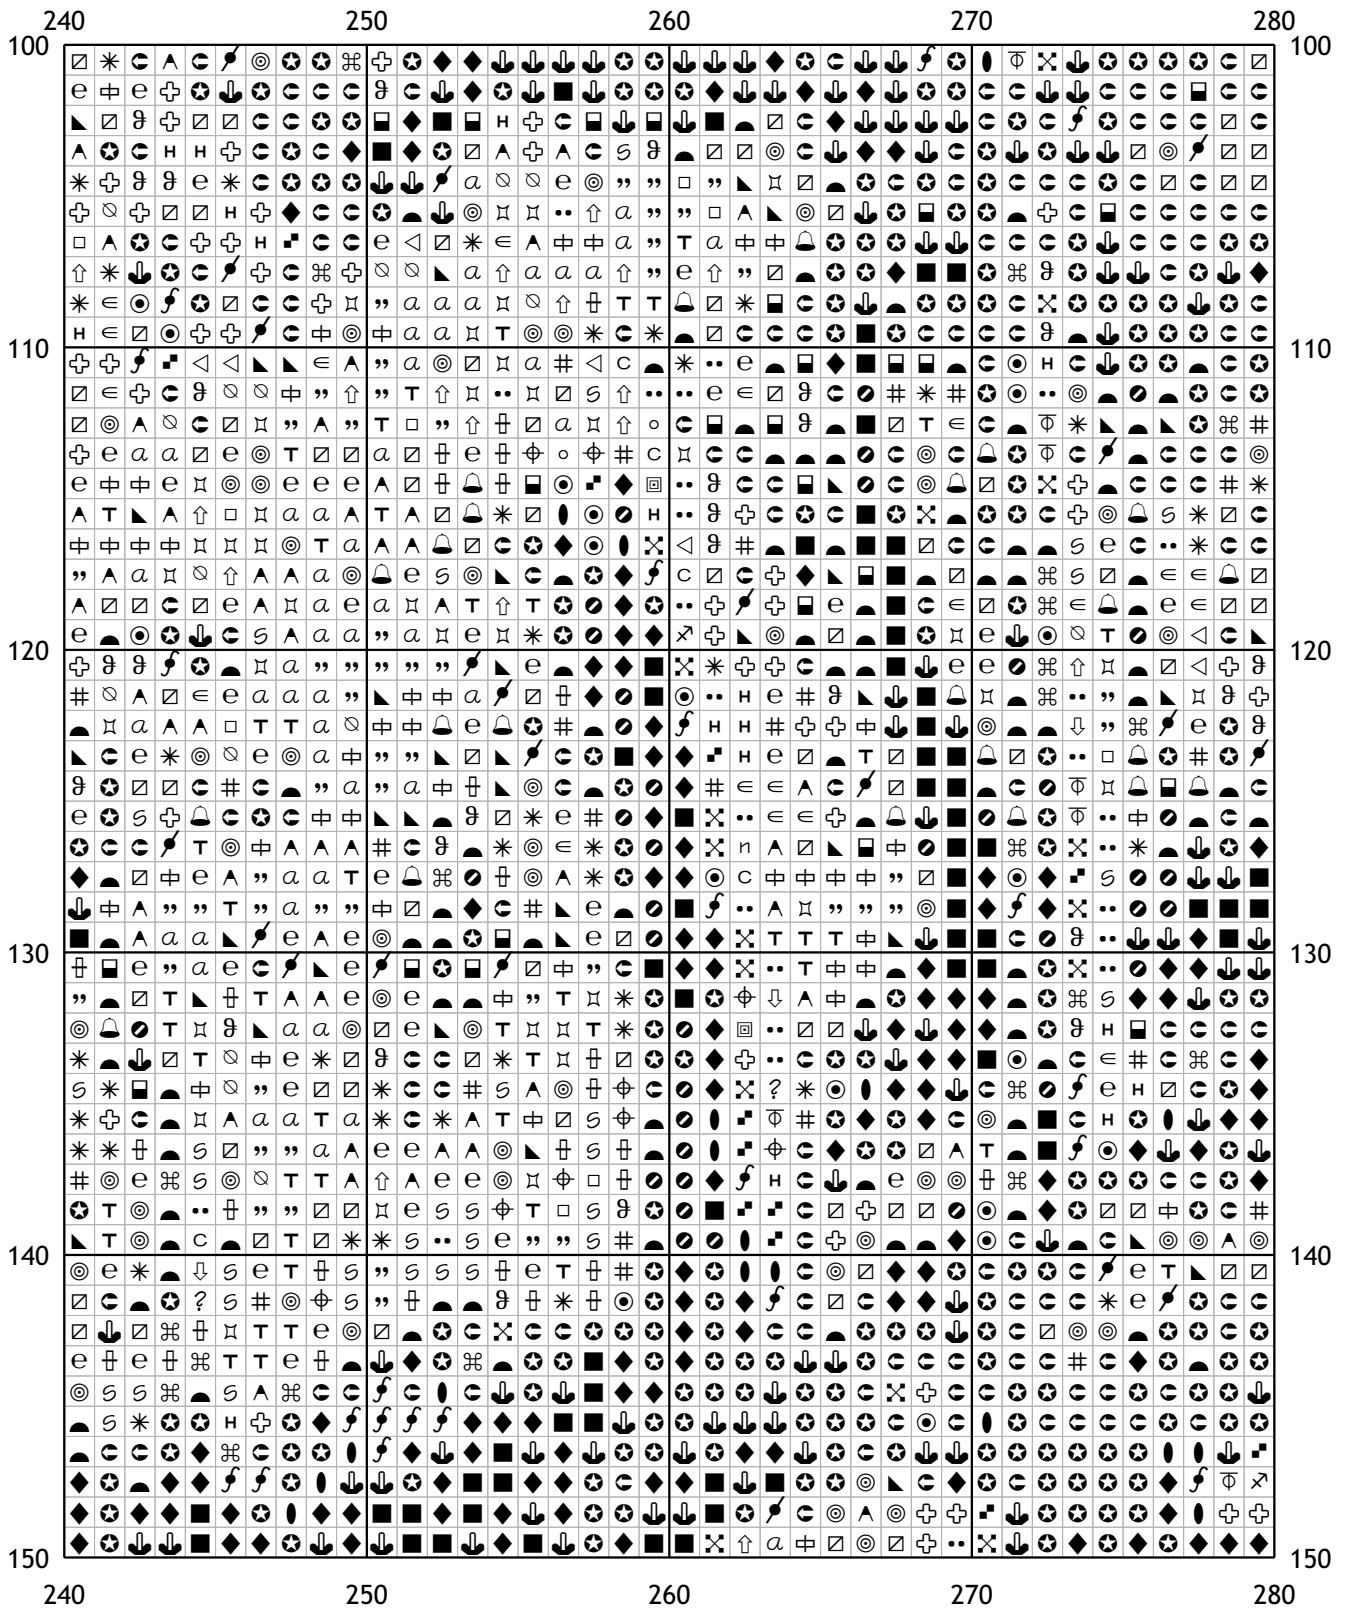

Схема для вышивания крестом

Каталог: igolki.net

Код схемы: gowbawvaum

Название: сатаров

Оттенков: 55

Размер: 300x215 стежков.

Разбивка схемы: 8x5 страниц

Версия процессора: 0.2.0

120	130	140	150	160
50	50	50	50	50
60	60	60	60	60
70	70	70	70	70
80	80	80	80	80
90	90	90	90	90
100	100	100	100	100
120	130	140	150	160

160	170	180	190	200	
50					50
60					60
70					70
80					80
90					90
100					100
160	170	180	190	200	

80	90	100	110	120				
100	110	120	130	140				
150	80	90	100	110	120	130	140	150

120	130	140	150	160
100	100	100	100	100
110	110	110	110	110
120	120	120	120	120
130	130	130	130	130
140	140	140	140	140
150	150	150	150	150
120	130	140	150	160

80	90	100	110	120	
150	160	170	180	190	200
80	90	100	110	120	

200	80	90	100	110	120	200
	80	90	100	110	120	
210	80	90	100	110	120	210
	80	90	100	110	120	
220						220
230						230
240						240
250	80	90	100	110	120	250