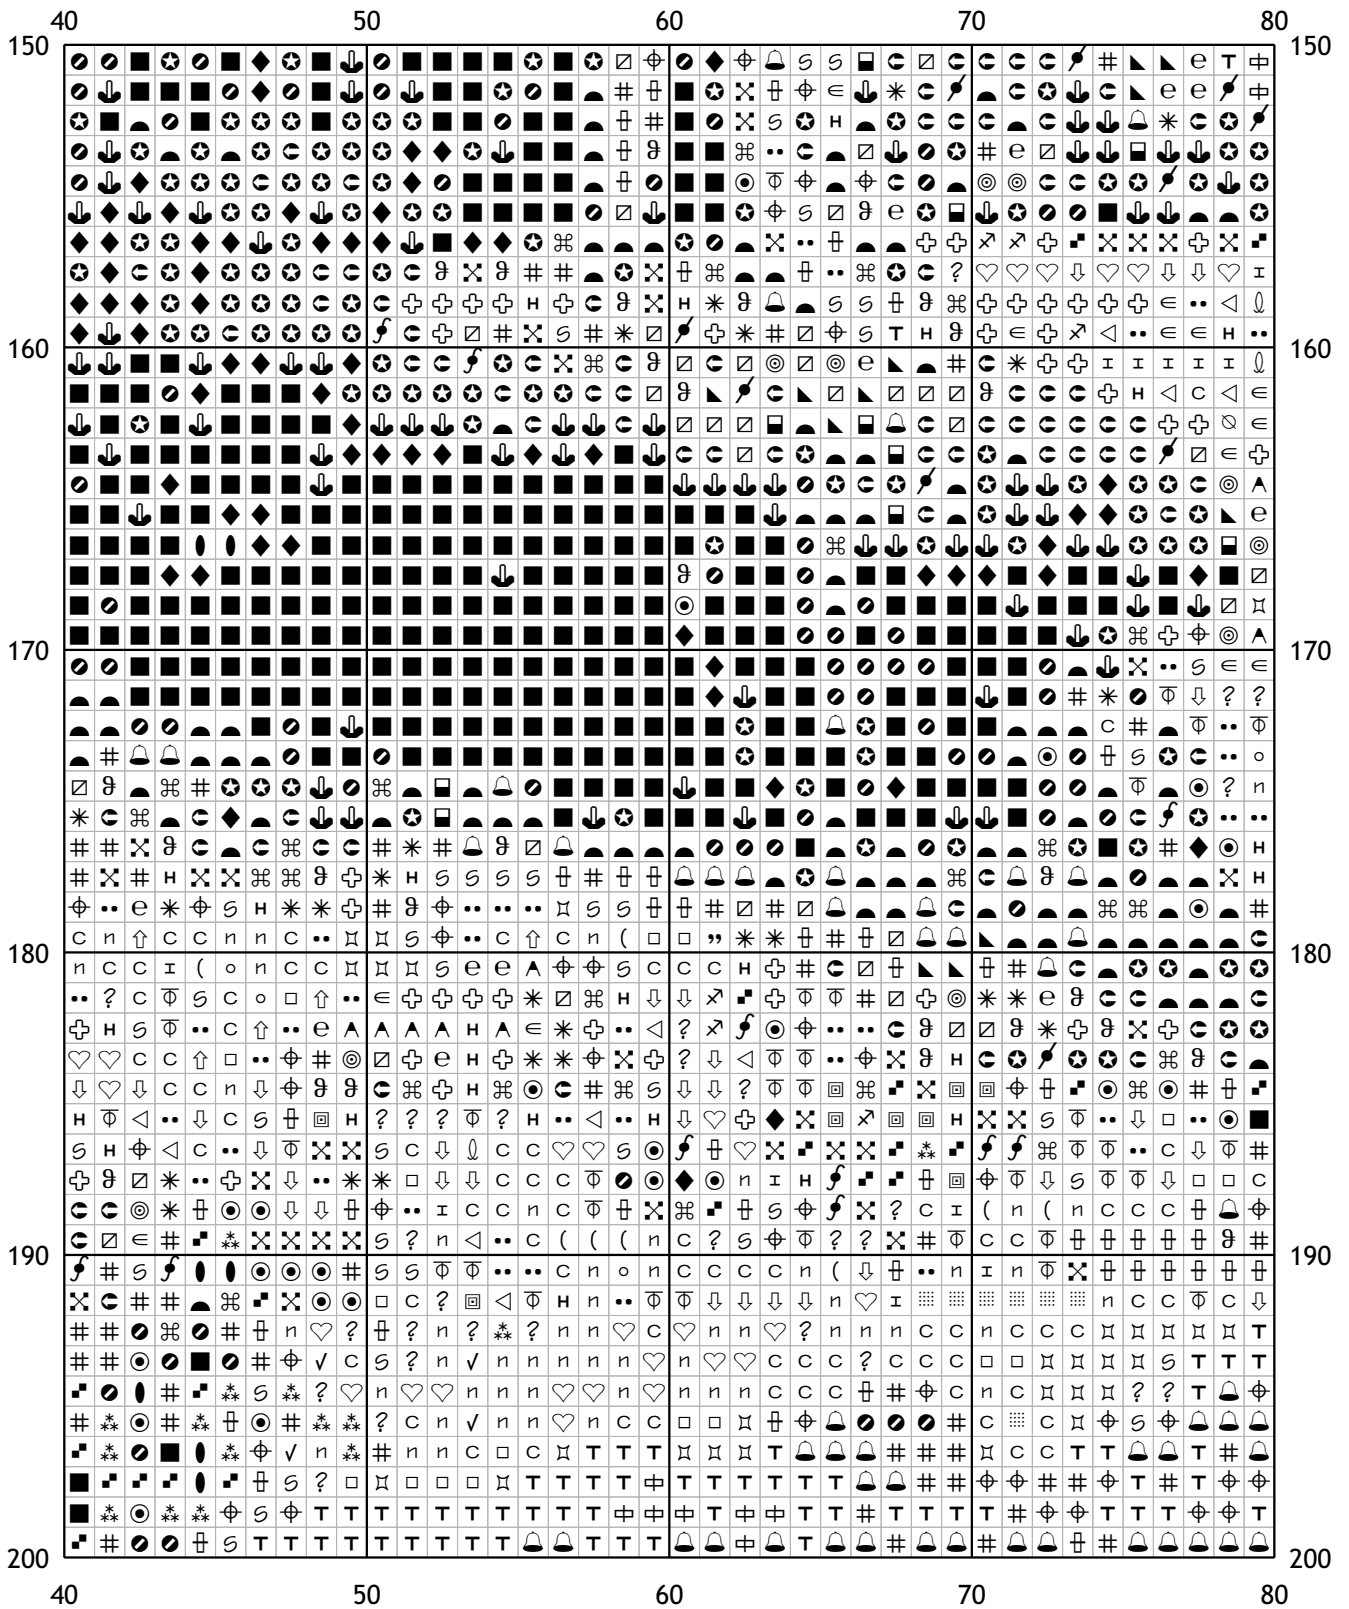

Схема для вышивания крестом

Каталог: igolki.net

Код схемы: gowbawvaum

Название: сатаров

Оттенков: 55

Размер: 300x215 стежков.

Разбивка схемы: 8x5 страниц

Версия процессора: 0.2.0

120	130	140	150	160
50	50	50	50	50
60	60	60	60	60
70	70	70	70	70
80	80	80	80	80
90	90	90	90	90
100	100	100	100	100
120	130	140	150	160

160	170	180	190	200	
50					50
60					60
70					70
80					80
90					90
100					100
160	170	180	190	200	

80	90	100	110	120				
100	110	120	130	140				
150	80	90	100	110	120	130	140	150

120	130	140	150	160
100	100	100	100	100
110	110	110	110	110
120	120	120	120	120
130	130	130	130	130
140	140	140	140	140
150	150	150	150	150
120	130	140	150	160

80	90	100	110	120	
150	160	170	180	190	200
80	90	100	110	120	

200	80	90	100	110	120	200
	80	90	100	110	120	
210	80	90	100	110	120	210
	80	90	100	110	120	
220						220
230						230
240						240
250	80	90	100	110	120	250