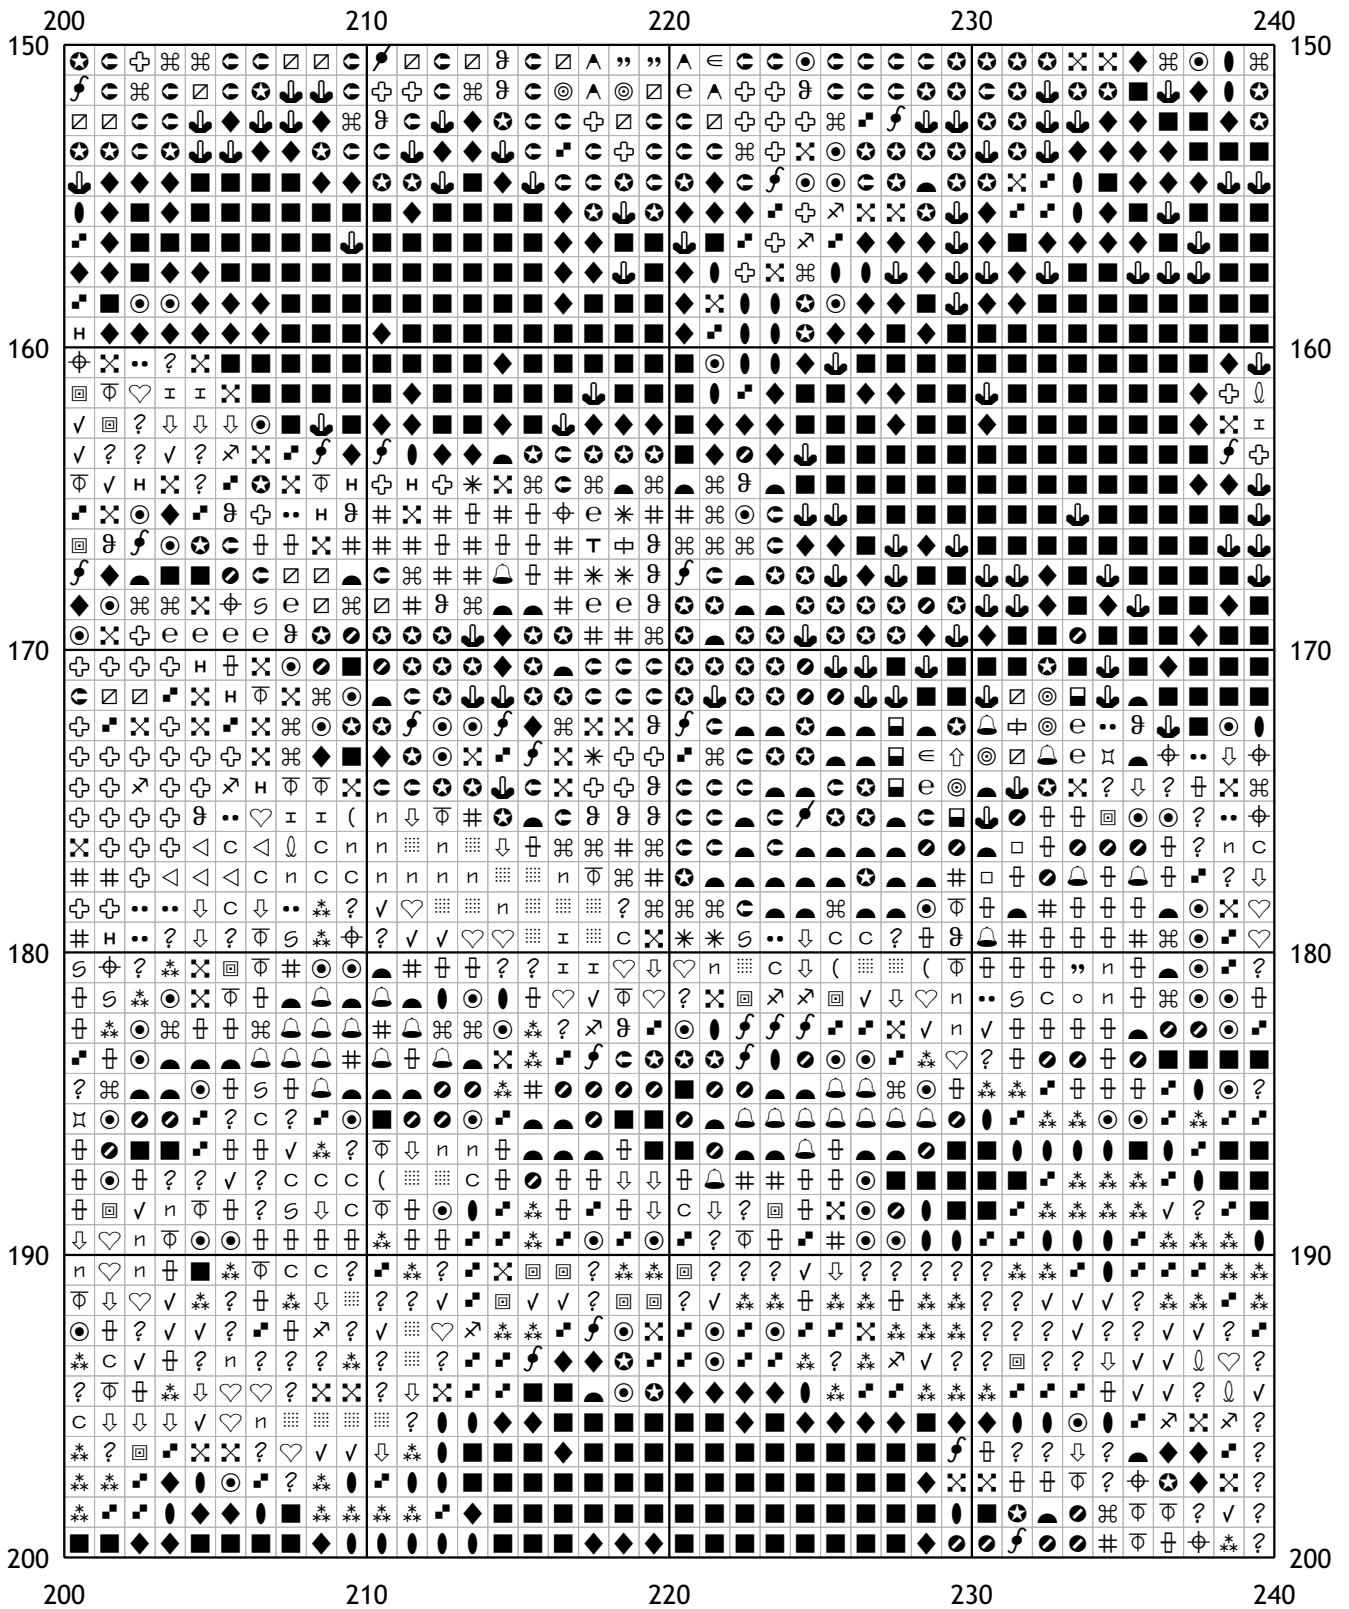

Схема для вышивания крестом

Каталог: igolki.net

Код схемы: gowbawvaum

Название: сатаров

Оттенков: 55

Размер: 300x215 стежков.

Разбивка схемы: 8x5 страниц

Версия процессора: 0.2.0

120	130	140	150	160
50	50	50	50	50
60	60	60	60	60
70	70	70	70	70
80	80	80	80	80
90	90	90	90	90
100	100	100	100	100
120	130	140	150	160

160	170	180	190	200	
50					50
60					60
70					70
80					80
90					90
100					100
160	170	180	190	200	

80	90	100	110	120				
100	110	120	130	140				
150	80	90	100	110	120	130	140	150

120	130	140	150	160
100	100	100	100	100
110	110	110	110	110
120	120	120	120	120
130	130	130	130	130
140	140	140	140	140
150	150	150	150	150
120	130	140	150	160

80	90	100	110	120	
150	160	170	180	190	200
80	90	100	110	120	

200	80	90	100	110	120	200
	80	90	100	110	120	
210	80	90	100	110	120	210
	80	90	100	110	120	
220						220
230						230
240						240
250	80	90	100	110	120	250