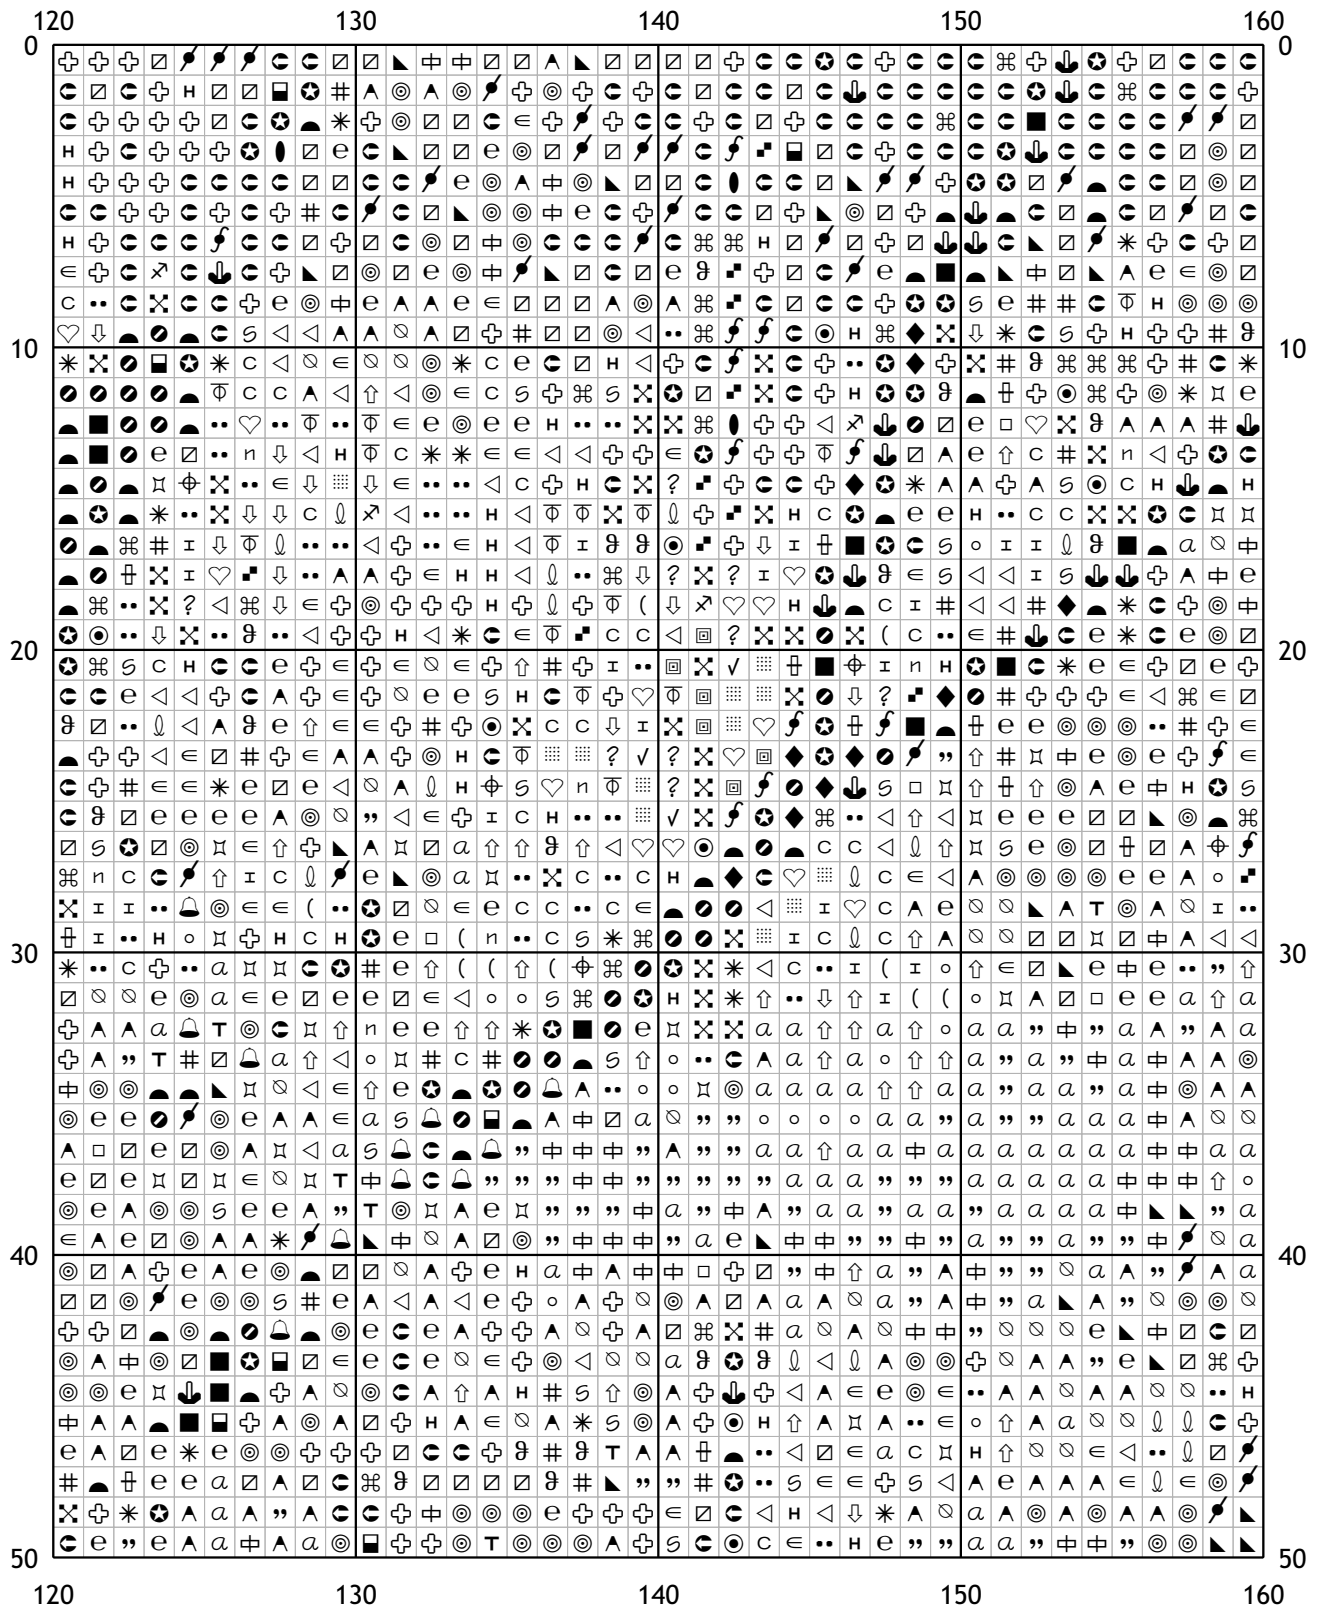

80	90	100	110	120
0				0
10				10
20				20
30				30
40				40
50				50
80	90	100	110	120