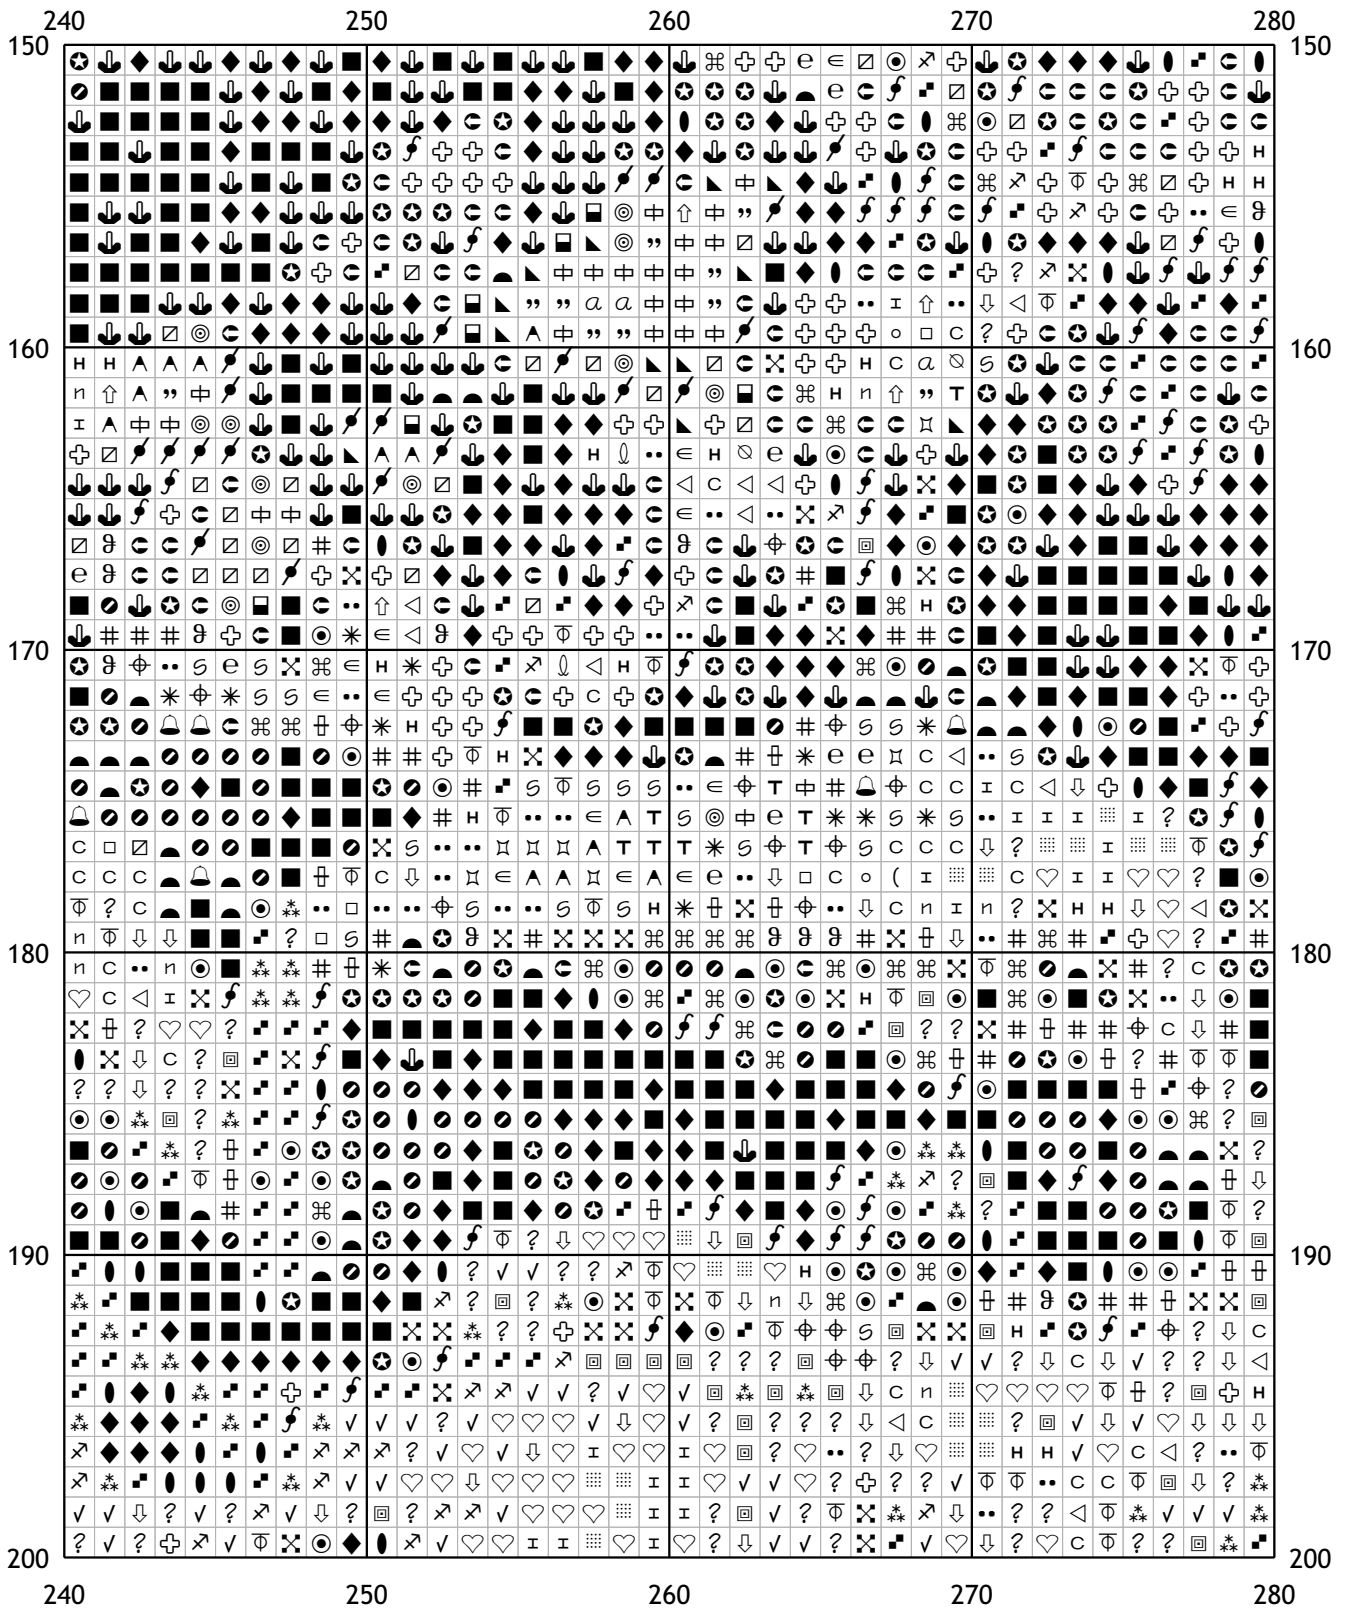

Схема для вышивания крестом

Каталог: igolki.net

Код схемы: gowbawvaum

Название: сатаров

Оттенков: 55

Размер: 300x215 стежков.

Разбивка схемы: 8x5 страниц

Версия процессора: 0.2.0

120	130	140	150	160
50	50	50	50	50
60	60	60	60	60
70	70	70	70	70
80	80	80	80	80
90	90	90	90	90
100	100	100	100	100
120	130	140	150	160

160	170	180	190	200	
50					50
60					60
70					70
80					80
90					90
100					100
160	170	180	190	200	

80	90	100	110	120				
100	110	120	130	140				
150	80	90	100	110	120	130	140	150

120	130	140	150	160
100	100	100	100	100
110	110	110	110	110
120	120	120	120	120
130	130	130	130	130
140	140	140	140	140
150	150	150	150	150
120	130	140	150	160

80	90	100	110	120	
150	160	170	180	190	200
80	90	100	110	120	

200	80	90	100	110	120	200
	80	90	100	110	120	
210	80	90	100	110	120	210
	80	90	100	110	120	
220						220
230						230
240						240
250	80	90	100	110	120	250