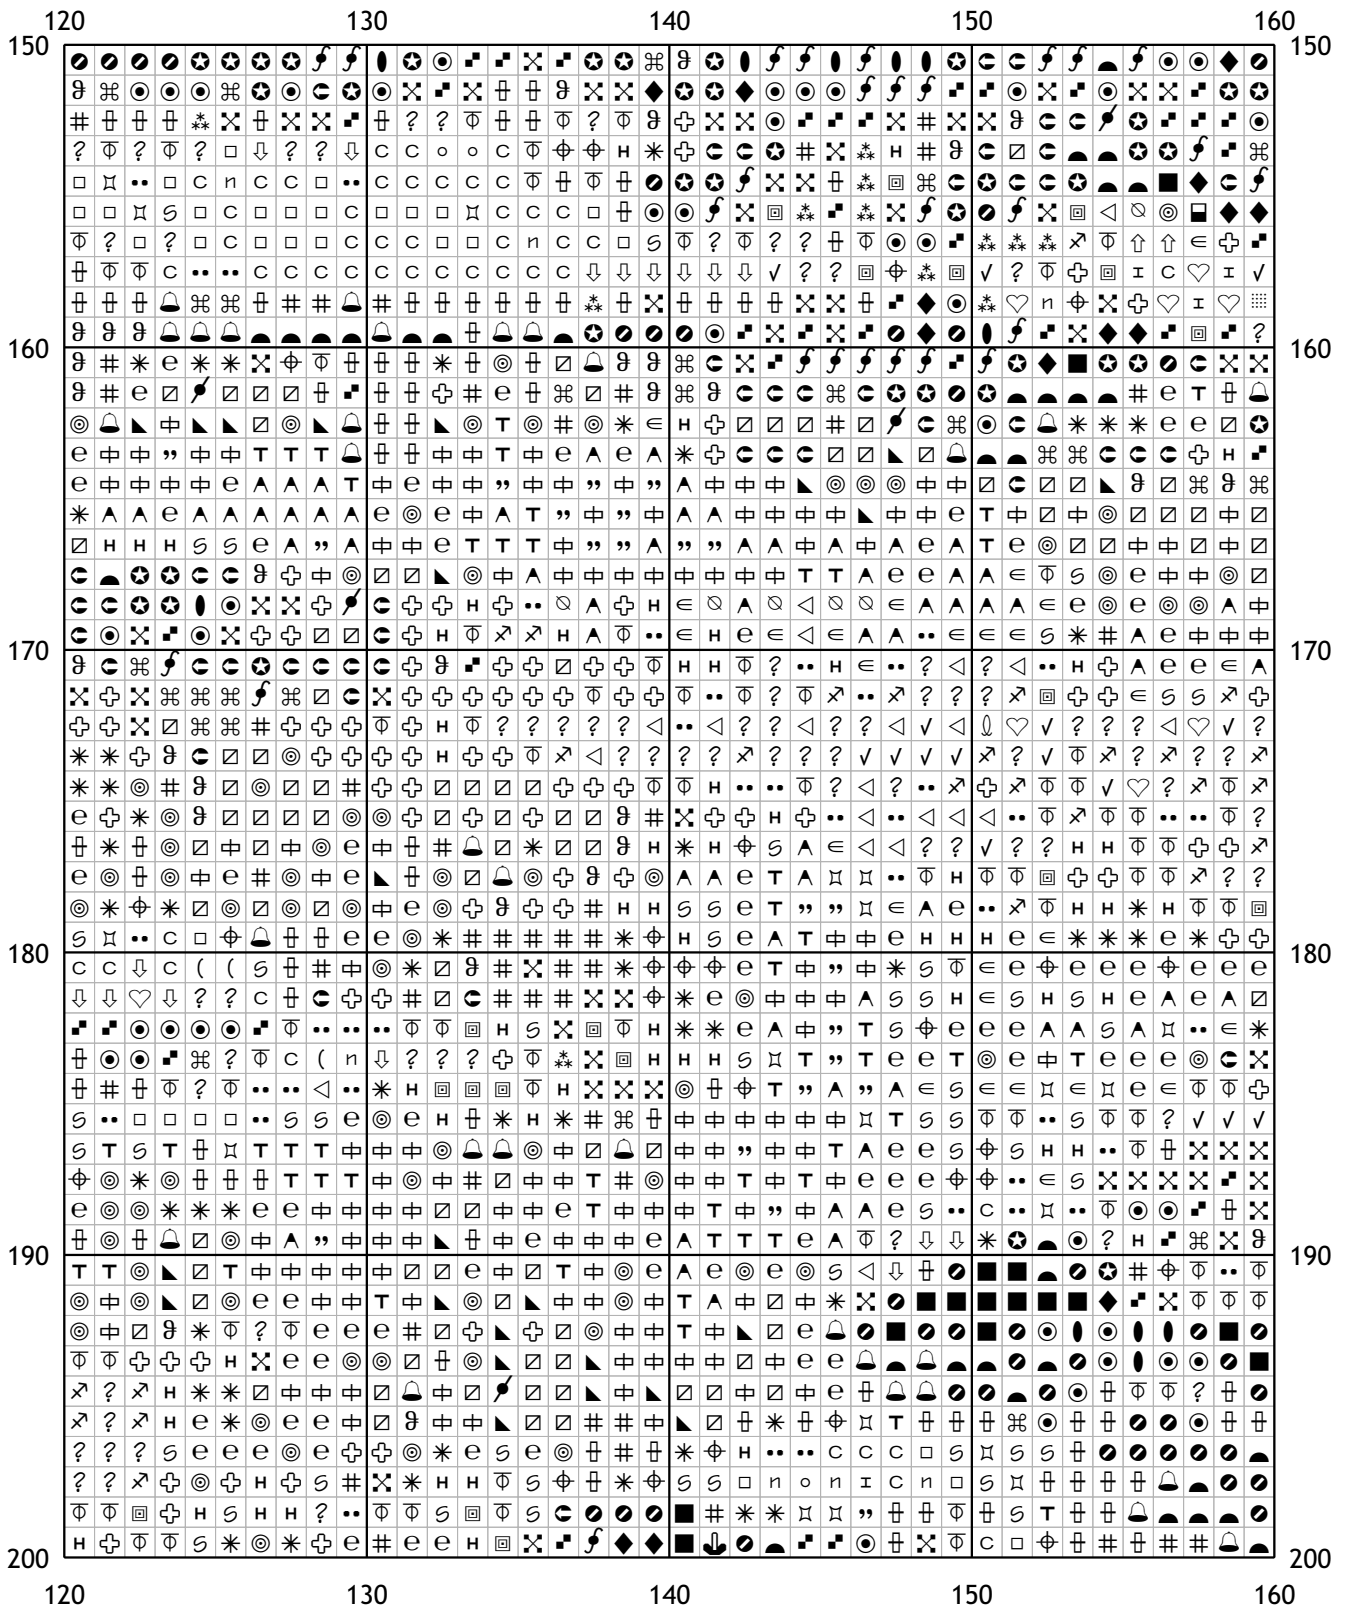

Схема для вышивания крестом

Каталог: igolki.net

Код схемы: gowbawvaum

Название: сатаров

Оттенков: 55

Размер: 300x215 стежков.

Разбивка схемы: 8x5 страниц

Версия процессора: 0.2.0

120	130	140	150	160
50	50	50	50	50
60	60	60	60	60
70	70	70	70	70
80	80	80	80	80
90	90	90	90	90
100	100	100	100	100
120	130	140	150	160

160	170	180	190	200	
50					50
60					60
70					70
80					80
90					90
100					100
160	170	180	190	200	

80	90	100	110	120				
100	110	120	130	140				
150	80	90	100	110	120	130	140	150

120	130	140	150	160
100	100	100	100	100
110	110	110	110	110
120	120	120	120	120
130	130	130	130	130
140	140	140	140	140
150	150	150	150	150
120	130	140	150	160

80	90	100	110	120	
150	160	170	180	190	200
80	90	100	110	120	

200	80	90	100	110	120	200
	80	90	100	110	120	
210	80	90	100	110	120	210
	80	90	100	110	120	
220						220
230						230
240						240
250	80	90	100	110	120	250