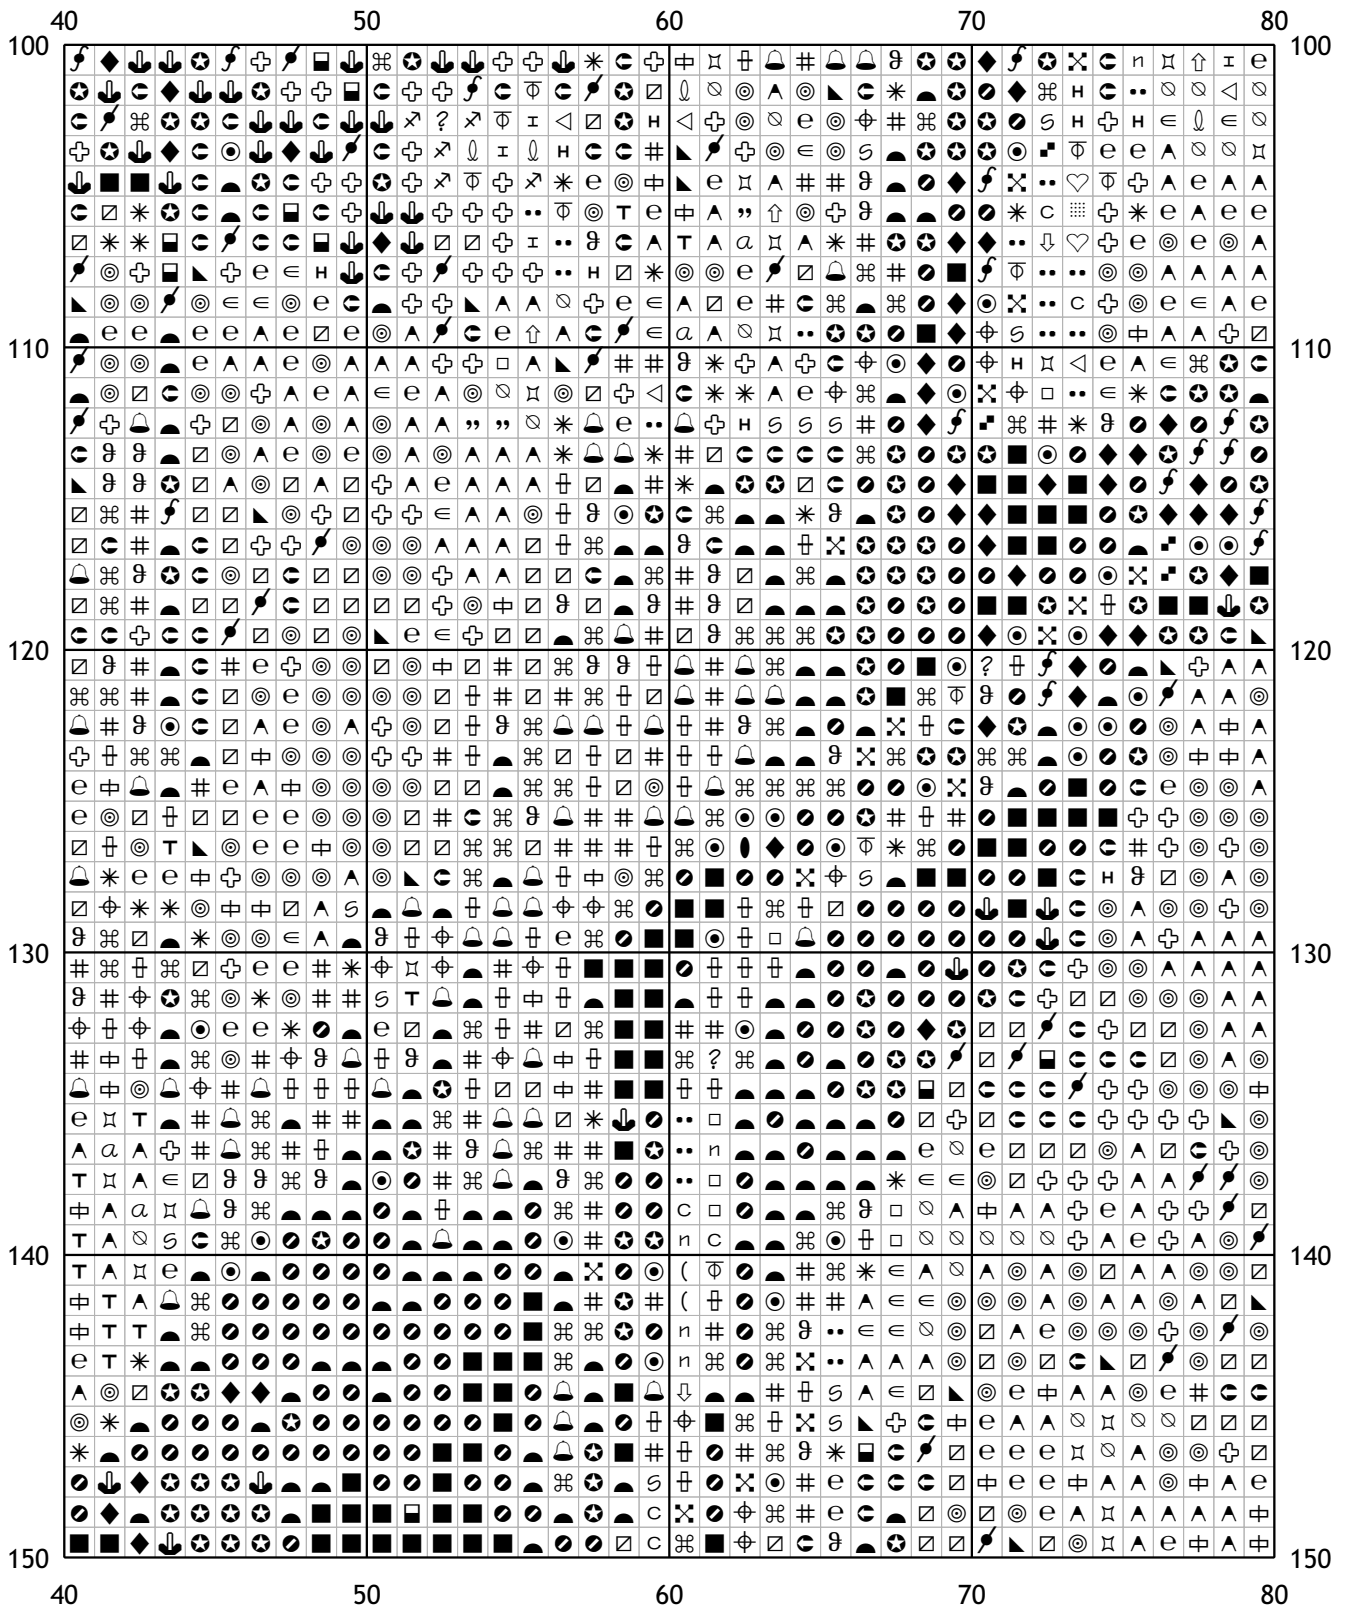

Схема для вышивания крестом

Каталог: igolki.net

Код схемы: gowbawvaum

Название: сатаров

Оттенков: 55

Размер: 300x215 стежков.

Разбивка схемы: 8x5 страниц

Версия процессора: 0.2.0

120	130	140	150	160
50	50	50	50	50
60	60	60	60	60
70	70	70	70	70
80	80	80	80	80
90	90	90	90	90
100	100	100	100	100
120	130	140	150	160

160	170	180	190	200	
50					50
60					60
70					70
80					80
90					90
100					100
160	170	180	190	200	

80	90	100	110	120				
100	110	120	130	140				
150	80	90	100	110	120	130	140	150

120	130	140	150	160
100	100	100	100	100
110	110	110	110	110
120	120	120	120	120
130	130	130	130	130
140	140	140	140	140
150	150	150	150	150
120	130	140	150	160

80	90	100	110	120	
150	160	170	180	190	200
80	90	100	110	120	

200	80	90	100	110	120	200
	80	90	100	110	120	
210	80	90	100	110	120	210
	80	90	100	110	120	
220						220
230						230
240						240
250	80	90	100	110	120	250