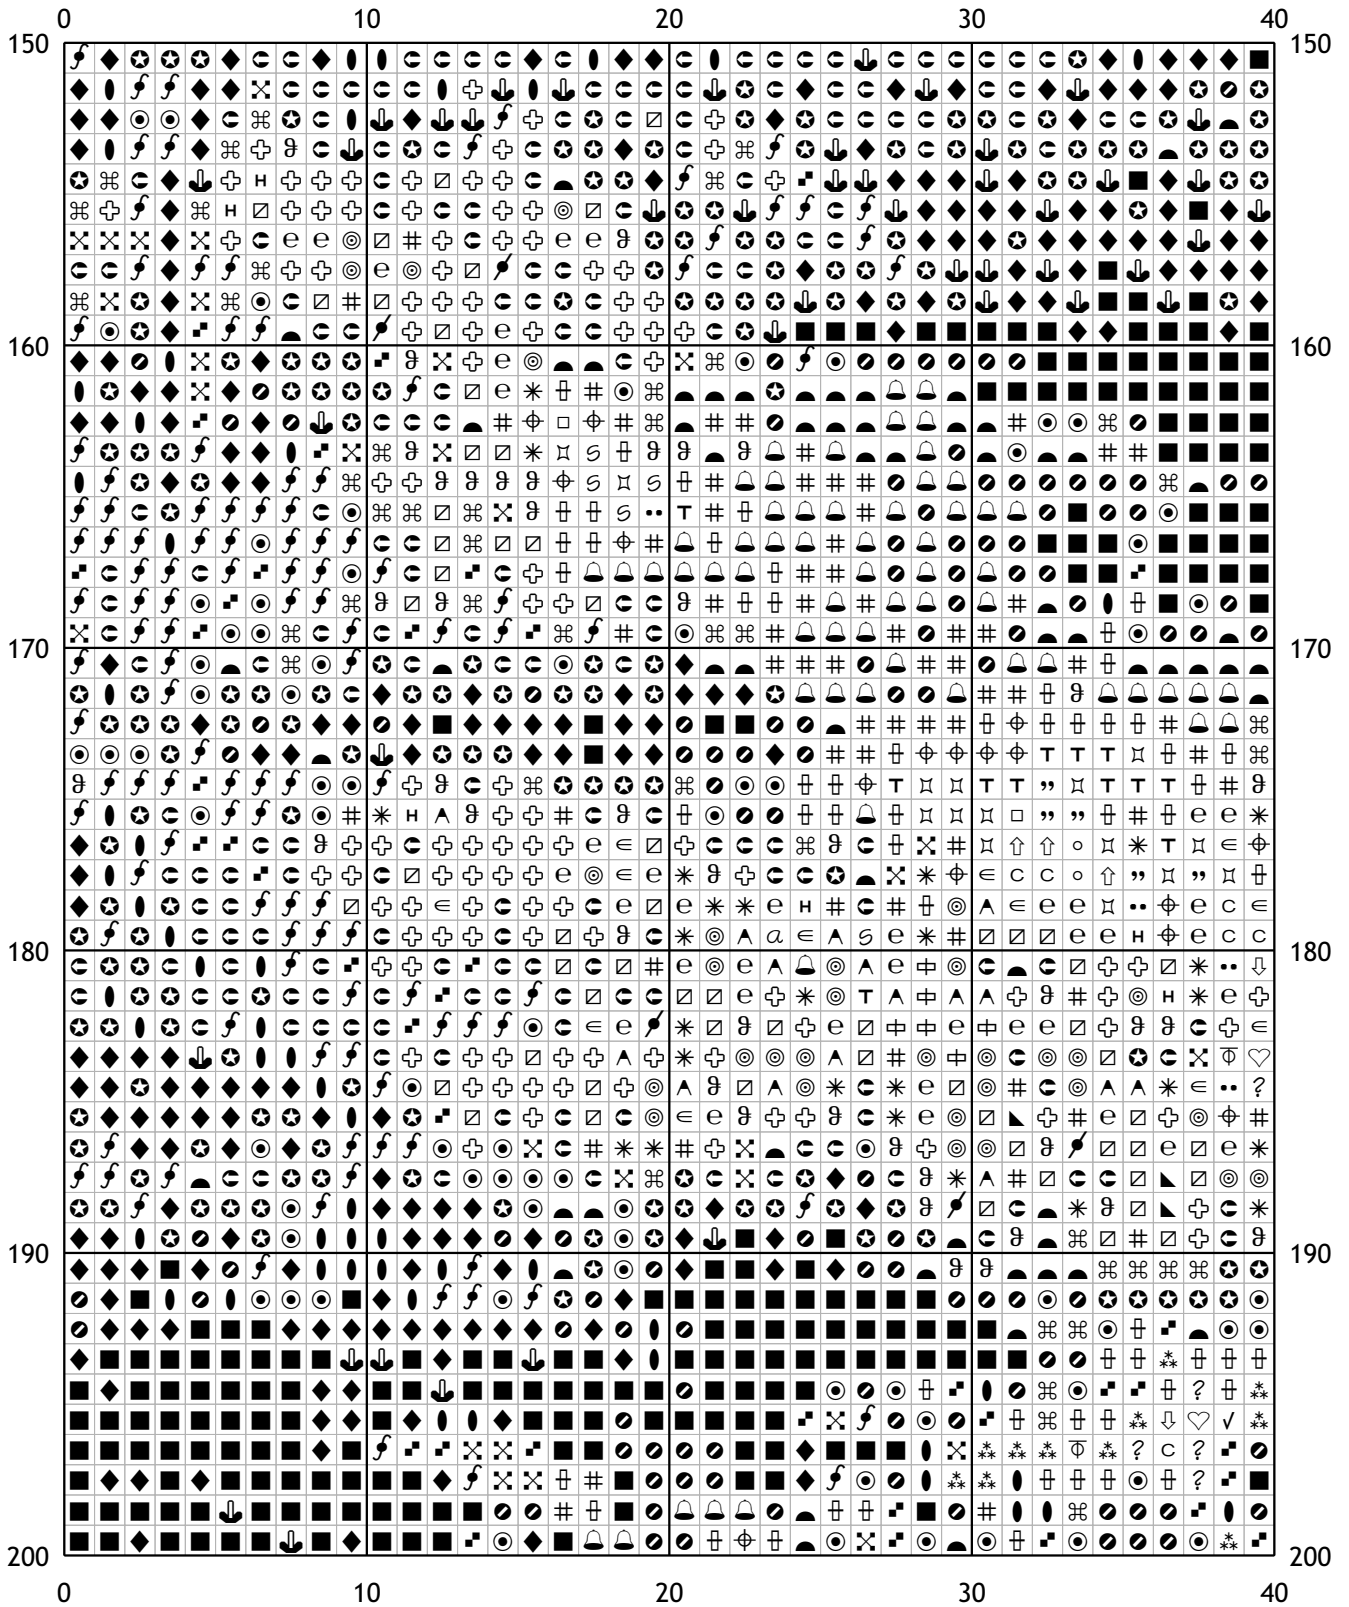

Схема для вышивания крестом

Каталог: igolki.net

Код схемы: gowbawvaum

Название: сатаров

Оттенков: 55

Размер: 300x215 стежков.

Разбивка схемы: 8x5 страниц

Версия процессора: 0.2.0

120	130	140	150	160
50	50	50	50	50
60	60	60	60	60
70	70	70	70	70
80	80	80	80	80
90	90	90	90	90
100	100	100	100	100
120	130	140	150	160

160	170	180	190	200	
50					50
60					60
70					70
80					80
90					90
100					100
160	170	180	190	200	

80	90	100	110	120				
100	110	120	130	140				
150	80	90	100	110	120	130	140	150

120	130	140	150	160
100	100	100	100	100
110	110	110	110	110
120	120	120	120	120
130	130	130	130	130
140	140	140	140	140
150	150	150	150	150
120	130	140	150	160

80	90	100	110	120	
150	160	170	180	190	200
80	90	100	110	120	

200	80	90	100	110	120	200
	80	90	100	110	120	
210	80	90	100	110	120	210
	80	90	100	110	120	
220						220
230						230
240						240
250	80	90	100	110	120	250