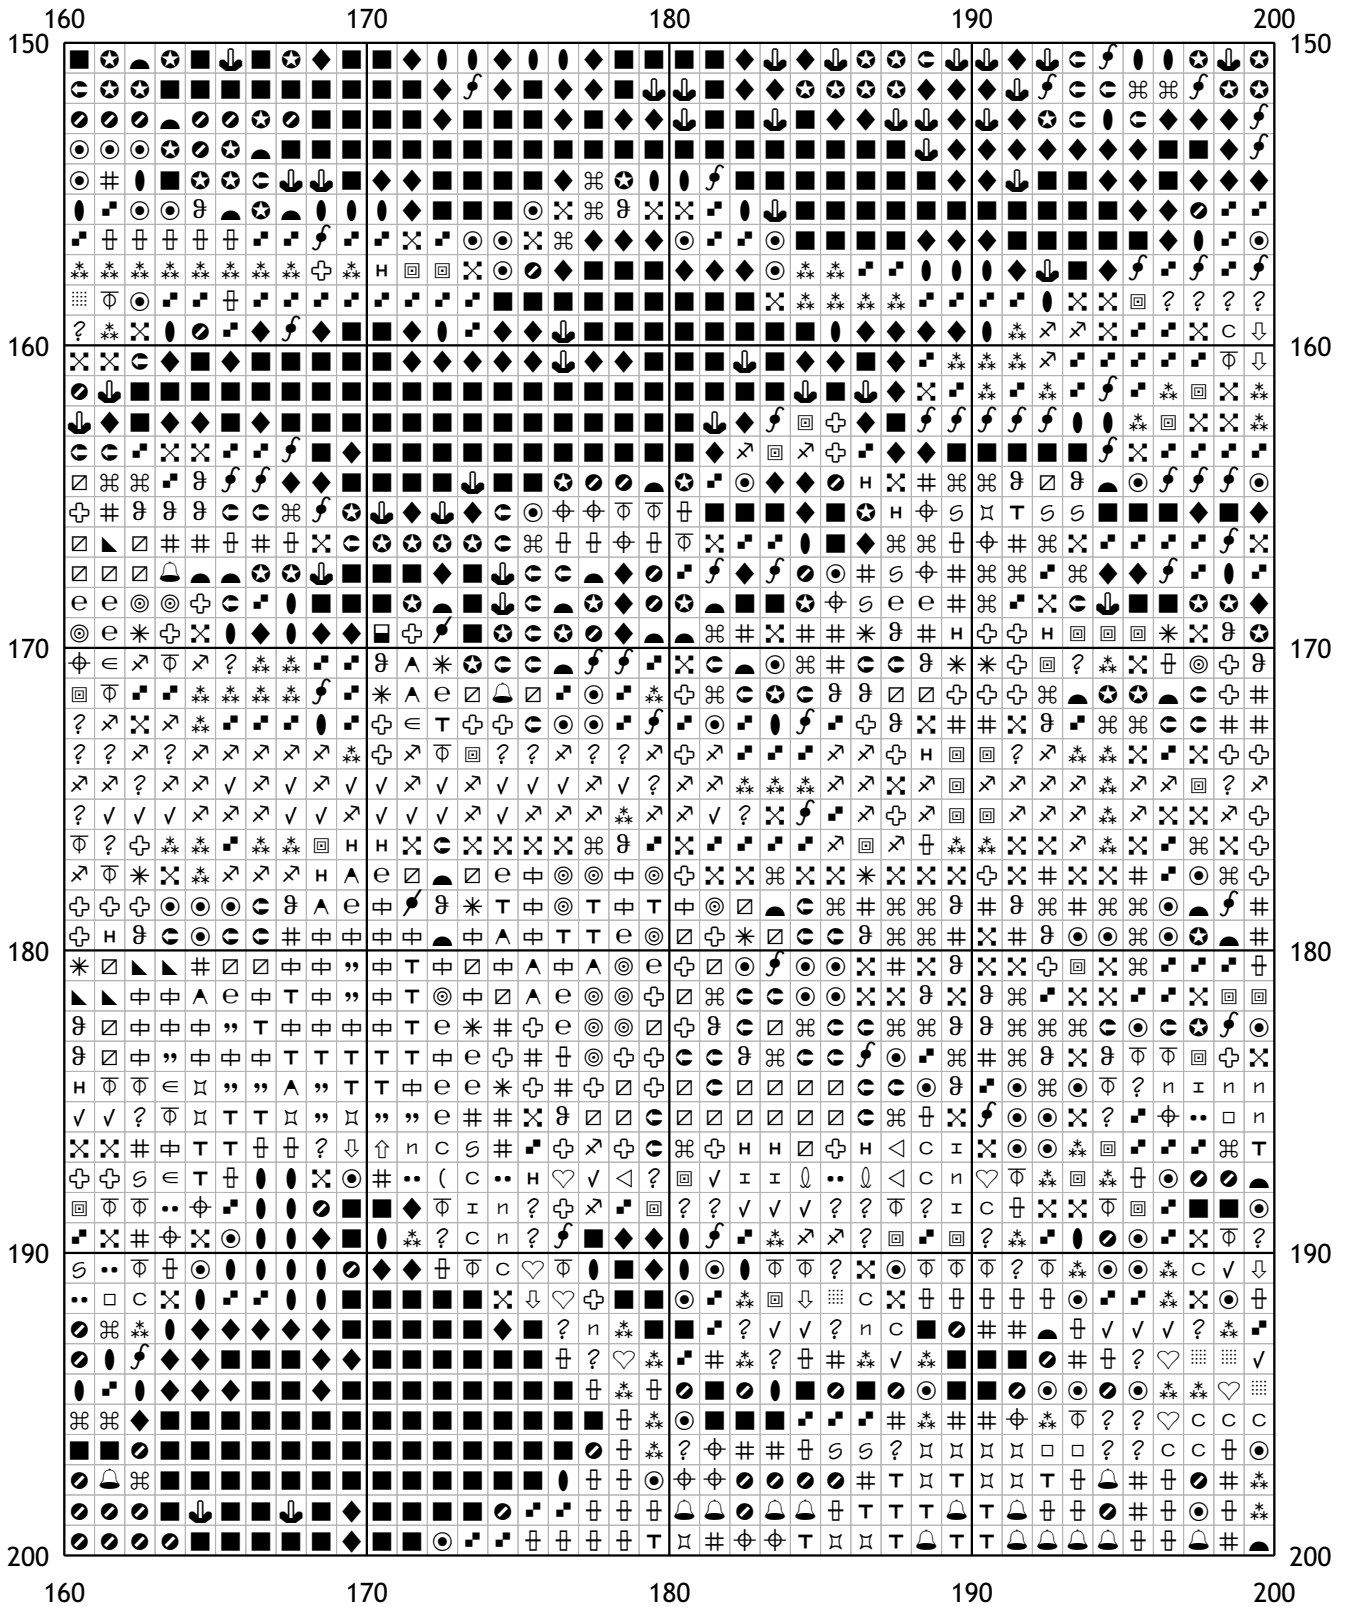

Схема для вышивания крестом

Каталог: igolki.net

Код схемы: gowbawvaum

Название: сатаров

Оттенков: 55

Размер: 300x215 стежков.

Разбивка схемы: 8x5 страниц

Версия процессора: 0.2.0

120	130	140	150	160
50	50	50	50	50
60	60	60	60	60
70	70	70	70	70
80	80	80	80	80
90	90	90	90	90
100	100	100	100	100
120	130	140	150	160

160	170	180	190	200	
50					50
60					60
70					70
80					80
90					90
100					100
160	170	180	190	200	

80	90	100	110	120				
100	110	120	130	140				
150	80	90	100	110	120	130	140	150

120	130	140	150	160
100	100	100	100	100
110	110	110	110	110
120	120	120	120	120
130	130	130	130	130
140	140	140	140	140
150	150	150	150	150
120	130	140	150	160

80	90	100	110	120	
150	160	170	180	190	200
80	90	100	110	120	

200	80	90	100	110	120	200
	80	90	100	110	120	
210	80	90	100	110	120	210
	80	90	100	110	120	
220						220
230						230
240						240
250	80	90	100	110	120	250