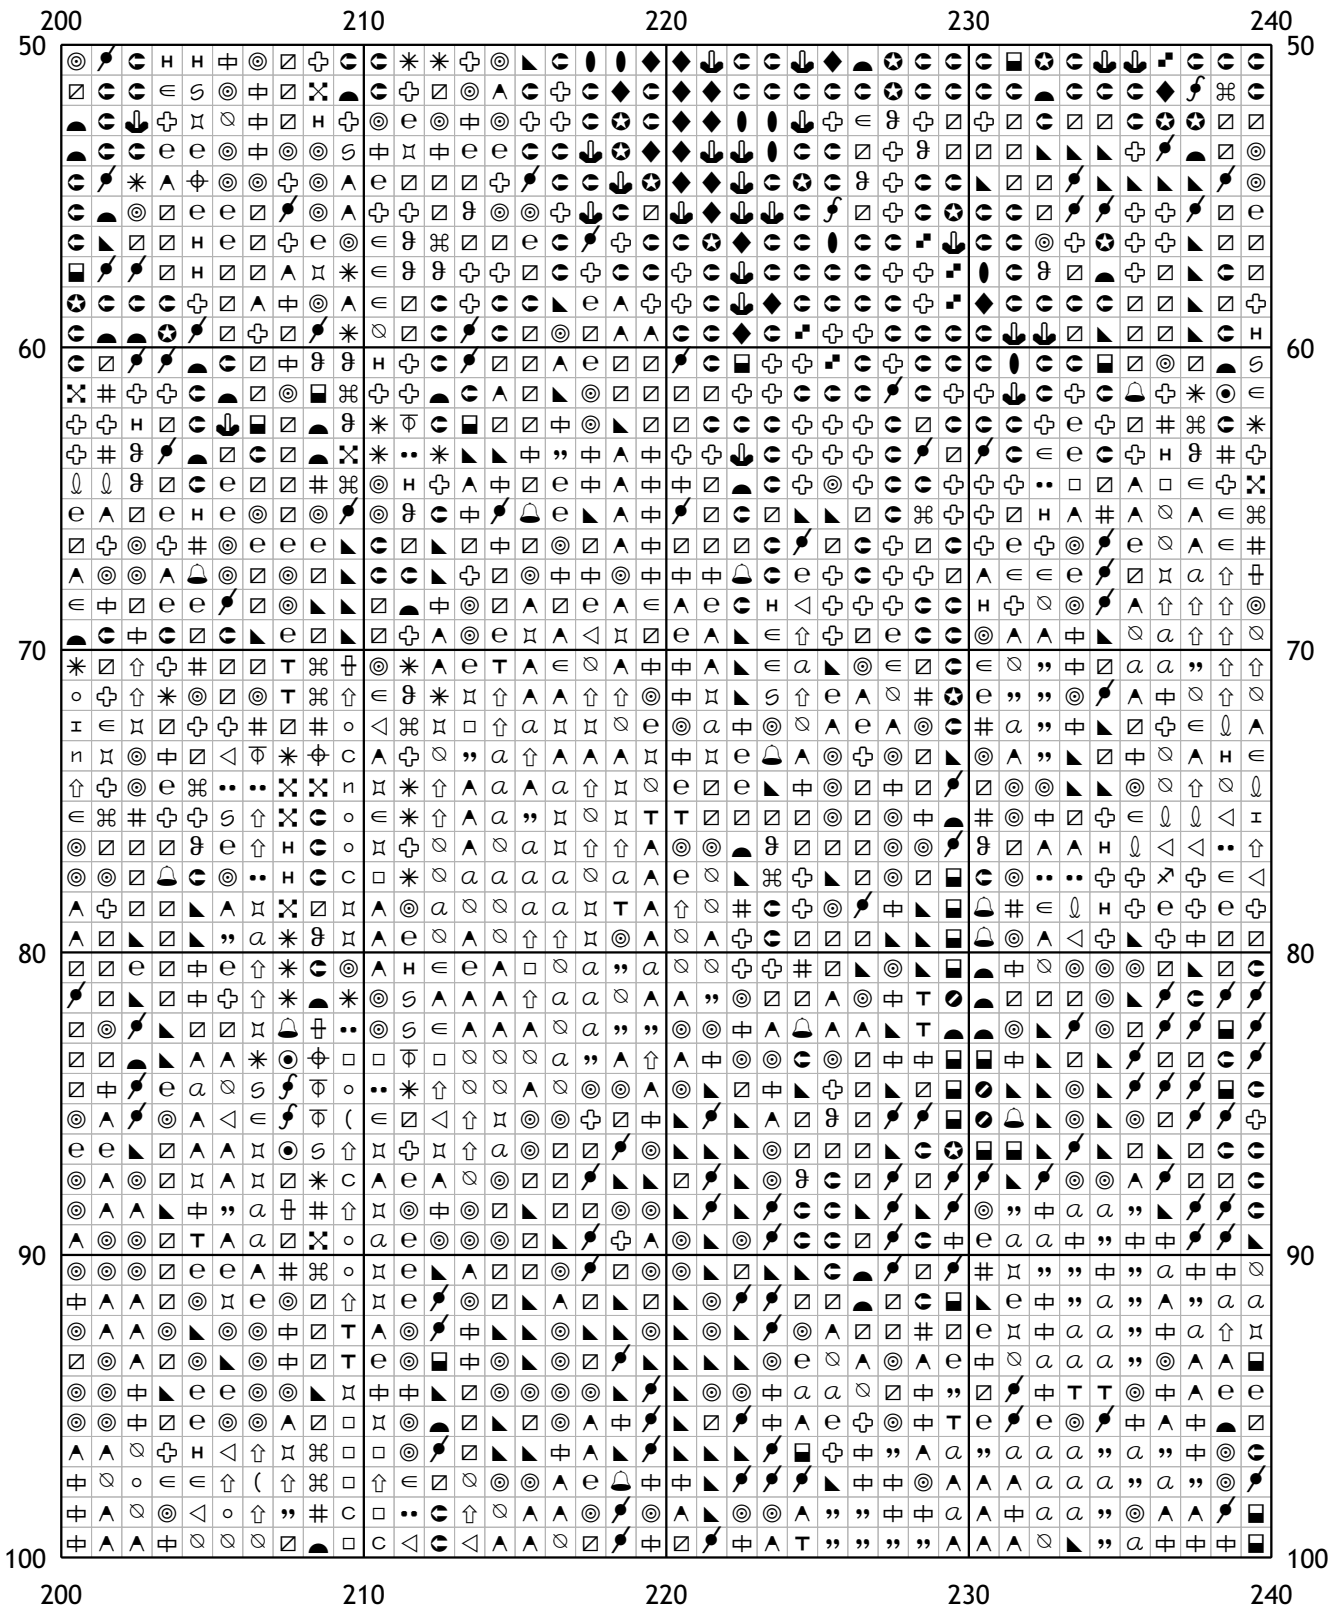

160	170	180	190	200	
50					50
60					60
70					70
80					80
90					90
100					100
160	170	180	190	200