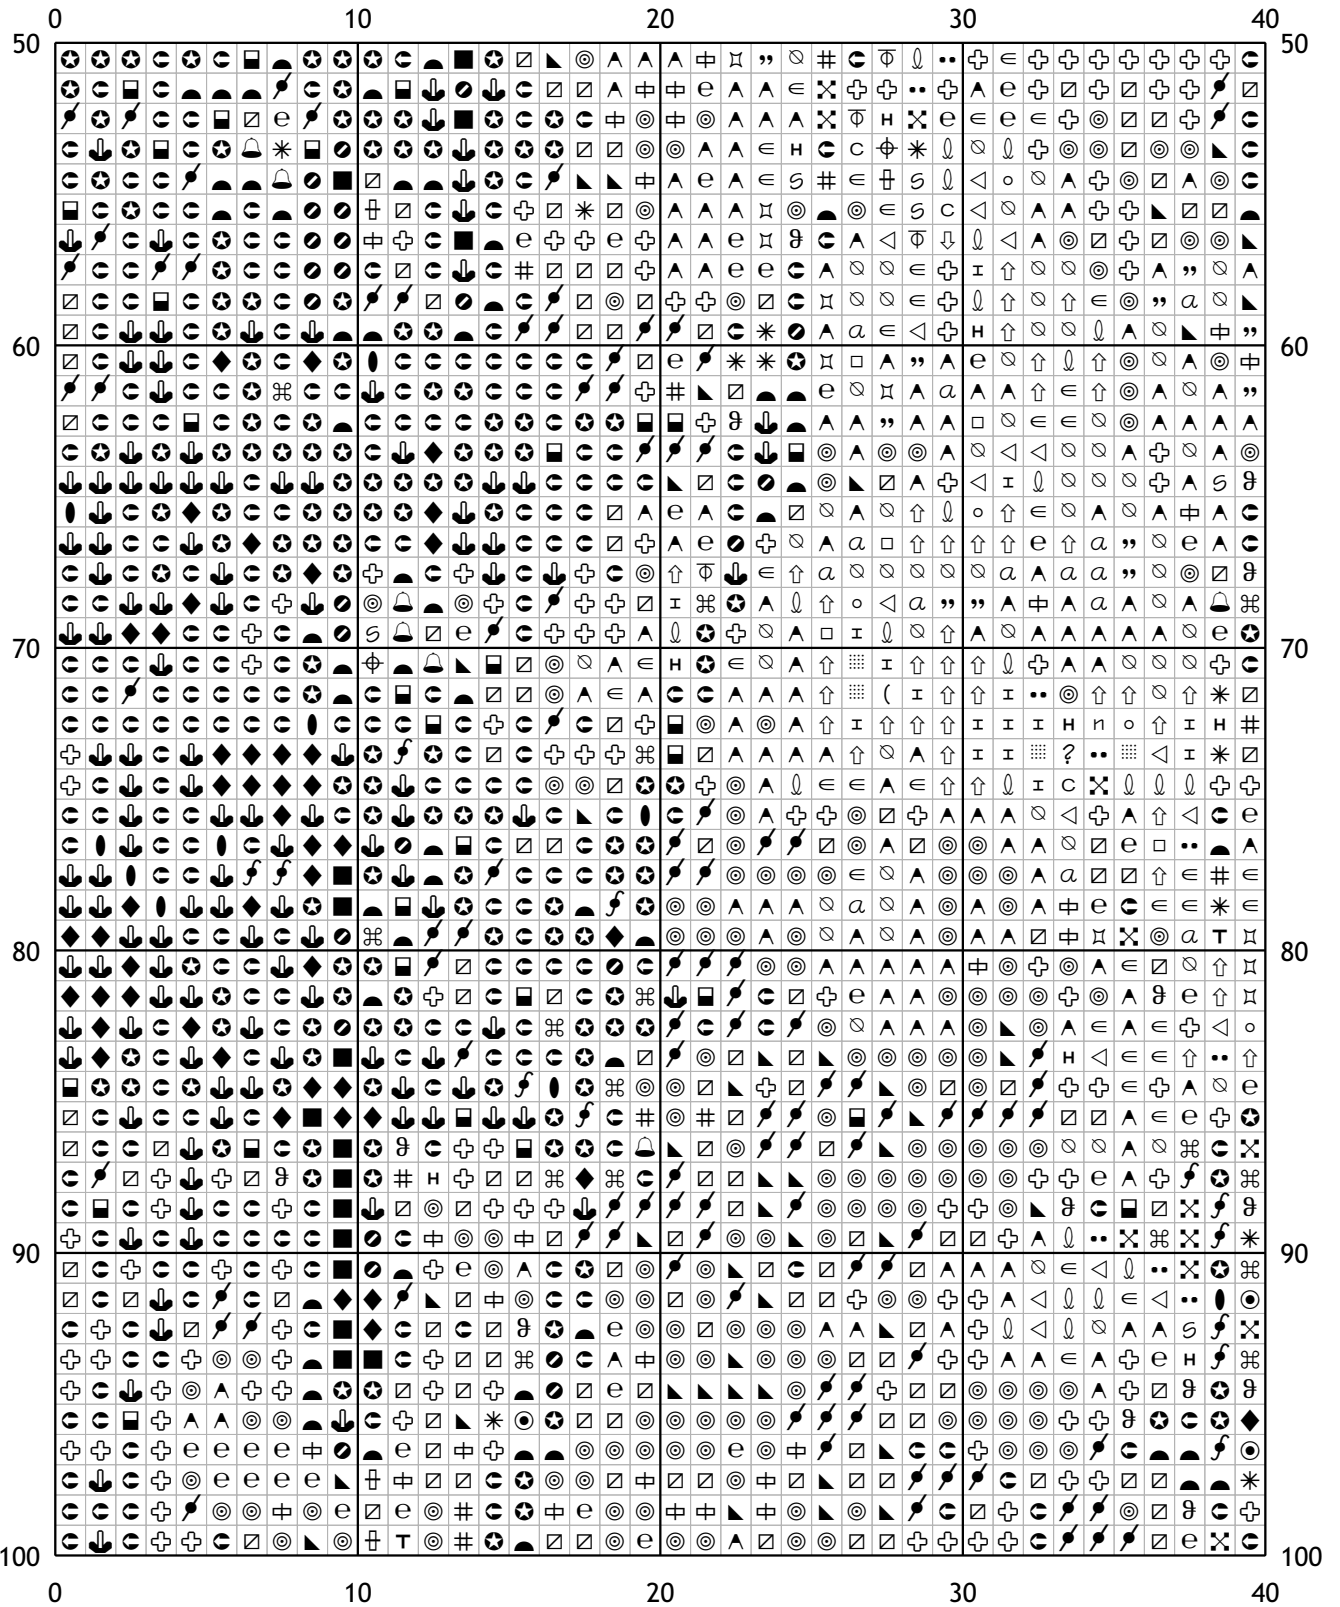

Схема для вышивания крестом

Каталог: igolki.net

Код схемы: gowbawvaum

Название: сатаров

Оттенков: 55

Размер: 300x215 стежков.

Разбивка схемы: 8x5 страниц

Версия процессора: 0.2.0

80	90	100	110	120
0				0
10				10
20				20
30				30
40				40
50				50
80	90	100	110	120

80	90	100	110	120
50	50	50	50	50
60	60	60	60	60
70	70	70	70	70
80	80	80	80	80
90	90	90	90	90
100	100	100	100	100
80	90	100	110	120