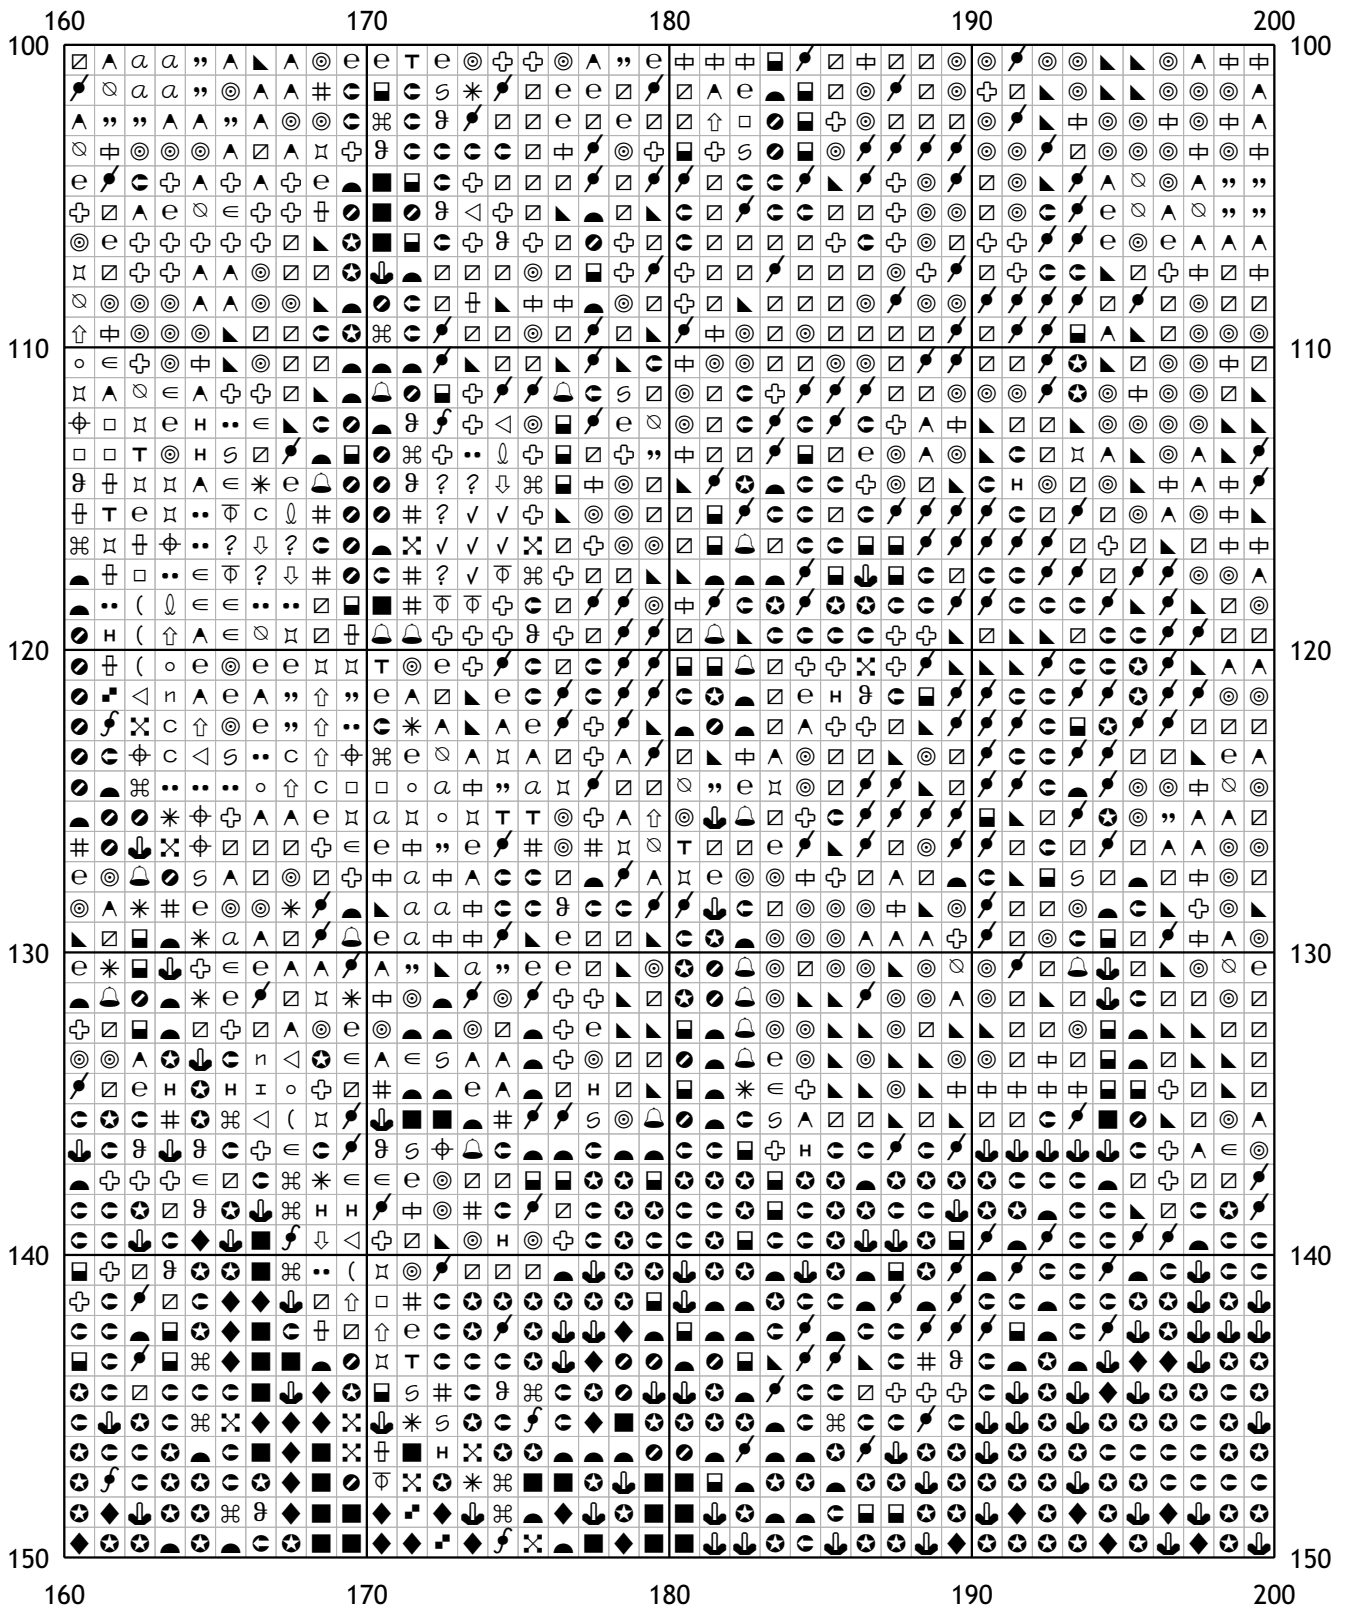

Схема для вышивания крестом

Каталог: igolki.net

Код схемы: gowbawvaum

Название: сатаров

Оттенков: 55

Размер: 300x215 стежков.

Разбивка схемы: 8x5 страниц

Версия процессора: 0.2.0

120	130	140	150	160
50	50	50	50	50
60	60	60	60	60
70	70	70	70	70
80	80	80	80	80
90	90	90	90	90
100	100	100	100	100
120	130	140	150	160

160	170	180	190	200	
50					50
60					60
70					70
80					80
90					90
100					100
160	170	180	190	200	

80	90	100	110	120				
100	110	120	130	140				
150	80	90	100	110	120	130	140	150

120	130	140	150	160
100	100	100	100	100
110	110	110	110	110
120	120	120	120	120
130	130	130	130	130
140	140	140	140	140
150	150	150	150	150
120	130	140	150	160

80	90	100	110	120	
150	160	170	180	190	200
80	90	100	110	120	

200	80	90	100	110	120	200
	80	90	100	110	120	
210	80	90	100	110	120	210
	80	90	100	110	120	
220						220
230						230
240						240
250	80	90	100	110	120	250