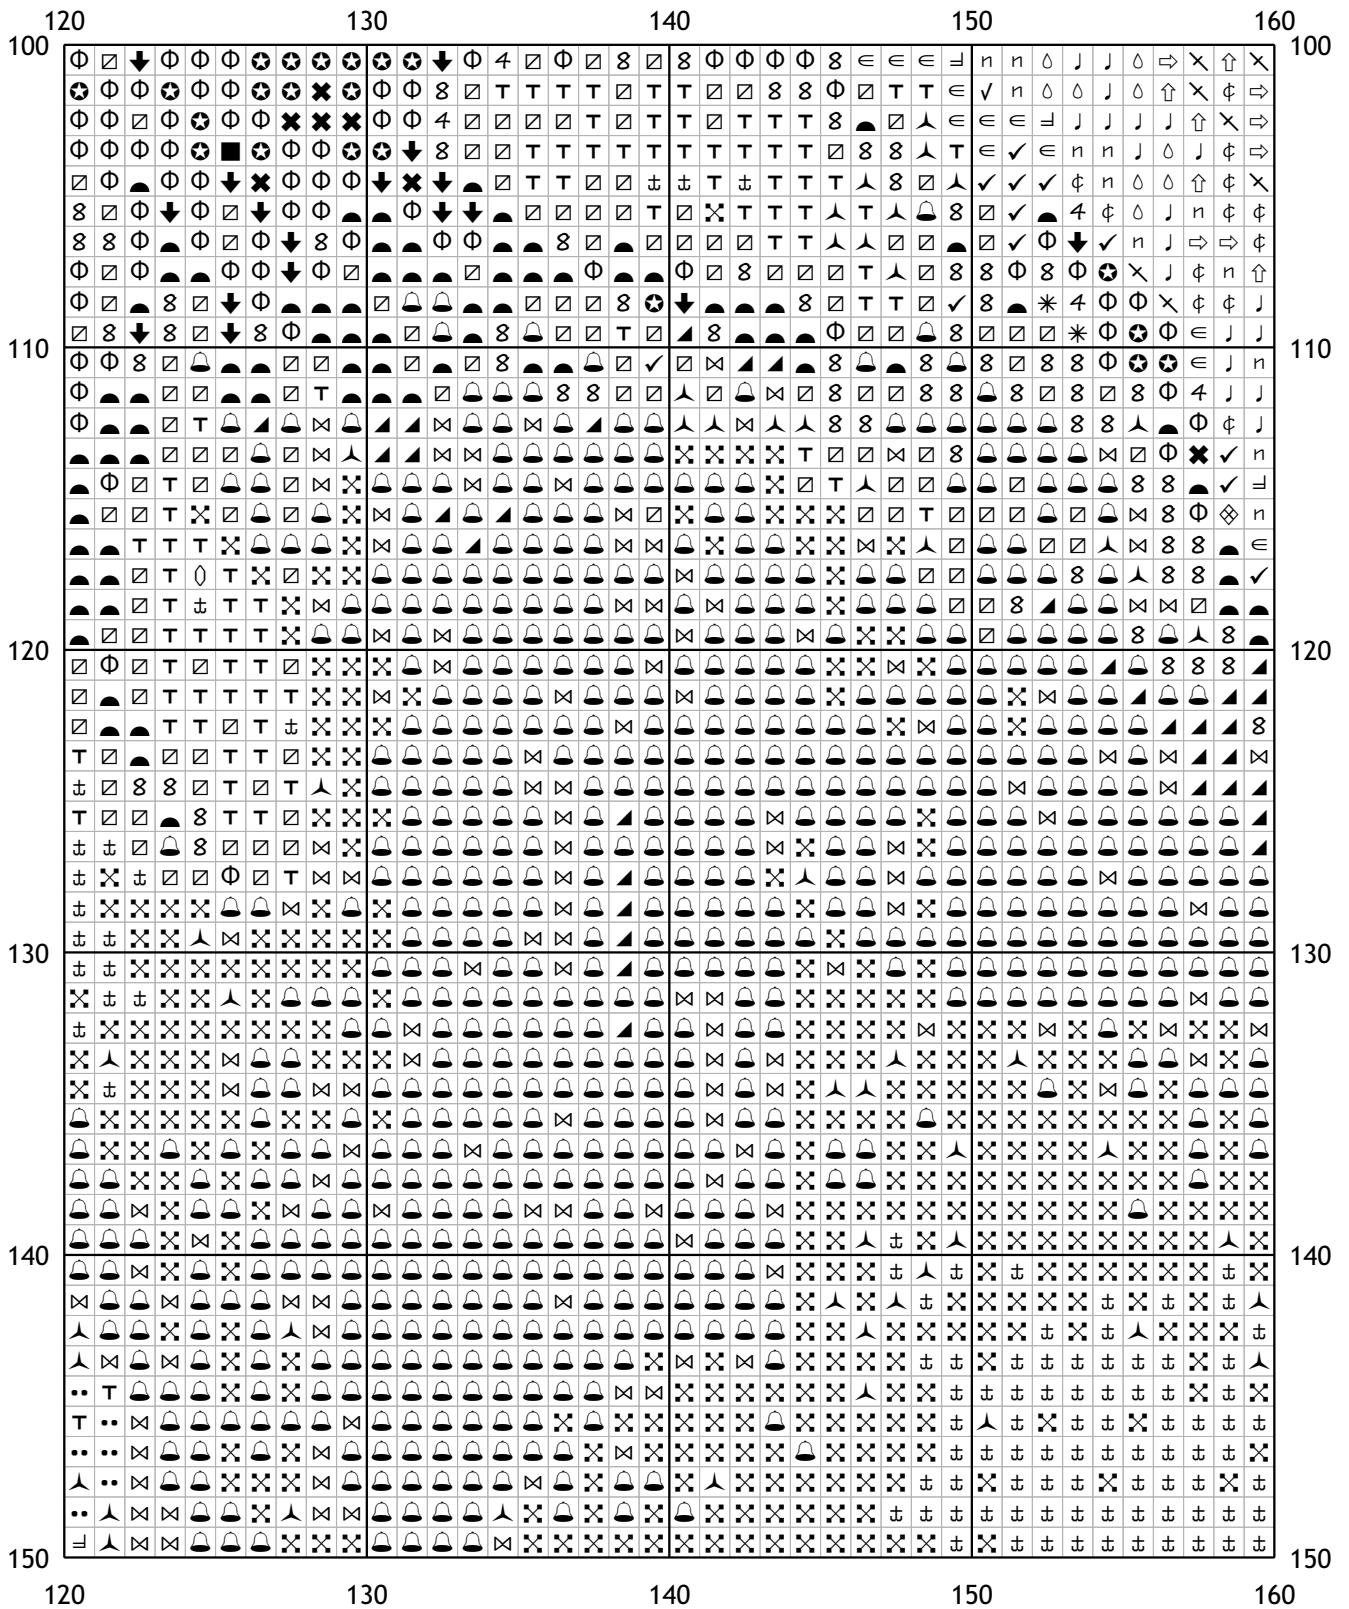

Схема для вышивания крестом

Каталог: igolki.net

Код схемы: kbpvptlvxu

Название: тигр

Оттенков: 32

Размер: 250x250 стежков.

Разбивка схемы: 7x5 страниц

Версия процессора: 0.2.0

Дата создания: 11.05.2010

Карта цветов (DMC)

 310 - black (1102)	 ✘ 938 - coffee brown ul dk (1633)	 ↓ 898 - coffee brown vy dk (1759)
 ☼ 844 - beaver gray ul dk (3061)	 ☾ 801 - coffee brown dk (1611)	 ☉ 3781 - mocha brown dk (2336)
 ▲ 400 - mahogany dk (2689)	 🔔 780 - topaz ul vy dk (3417)	 ☾ 317 - pewter gray (2418)
 ⌘ 434 - brown lt (1350)	 ☒ 3829 - old gold vy dk (1781)	 ✘ 782 - topaz dk (2105)
 ⋄ 646 - beaver gray dk (777)	 ☒ 3826 - golden brown (1314)	 ✱ 435 - brown vy lt (470)
 ♣ 611 - drab brown (1094)	 ⚡ 783 - topaz md (2366)	 ♣ 976 - golden brown md (1506)
 Т 680 - old gold dk (1910)	 ✓ 3863 - mocha beige md (1649)	 ✘ 647 - beaver gray md (1231)
 ∈ 371 - mustard (2531)	 •• 977 - golden brown lt (1565)	 ∅ 728 - topaz (1336)
 φ 642 - beige gray dk (1844)	 √ 3821 - straw (1739)	 ⇨ 927 - gray green lt (1792)
 ∽ 738 - tan vy lt (2415)	 ↑ 415 - pearl gray (2185)	 n 739 - tan vy lt (2893)
 J 3033 - mocha brown vy lt (2385)	 ∅ 822 - beige gray lt (4236)	

160	170	180	190	200
0				0
10				10
20				20
30				30
40				40
50				50
160	170	180	190	200

200	210	220	230	240	0
10					10
20					20
30					30
40					40
50					50
200	210	220	230	240	

160	170	180	190	200
100	100	100	100	100
110	110	110	110	110
120	120	120	120	120
130	130	130	130	130
140	140	140	140	140
150	150	150	150	150
160	170	180	190	200

40	50	60	70	80
150	150	150	150	150
160	160	160	160	160
170	170	170	170	170
180	180	180	180	180
190	190	190	190	190
200	200	200	200	200
40	50	60	70	80

80	90	100	110	120
150				150
160				160
170				170
180				180
190				190
200				200
80	90	100	110	120