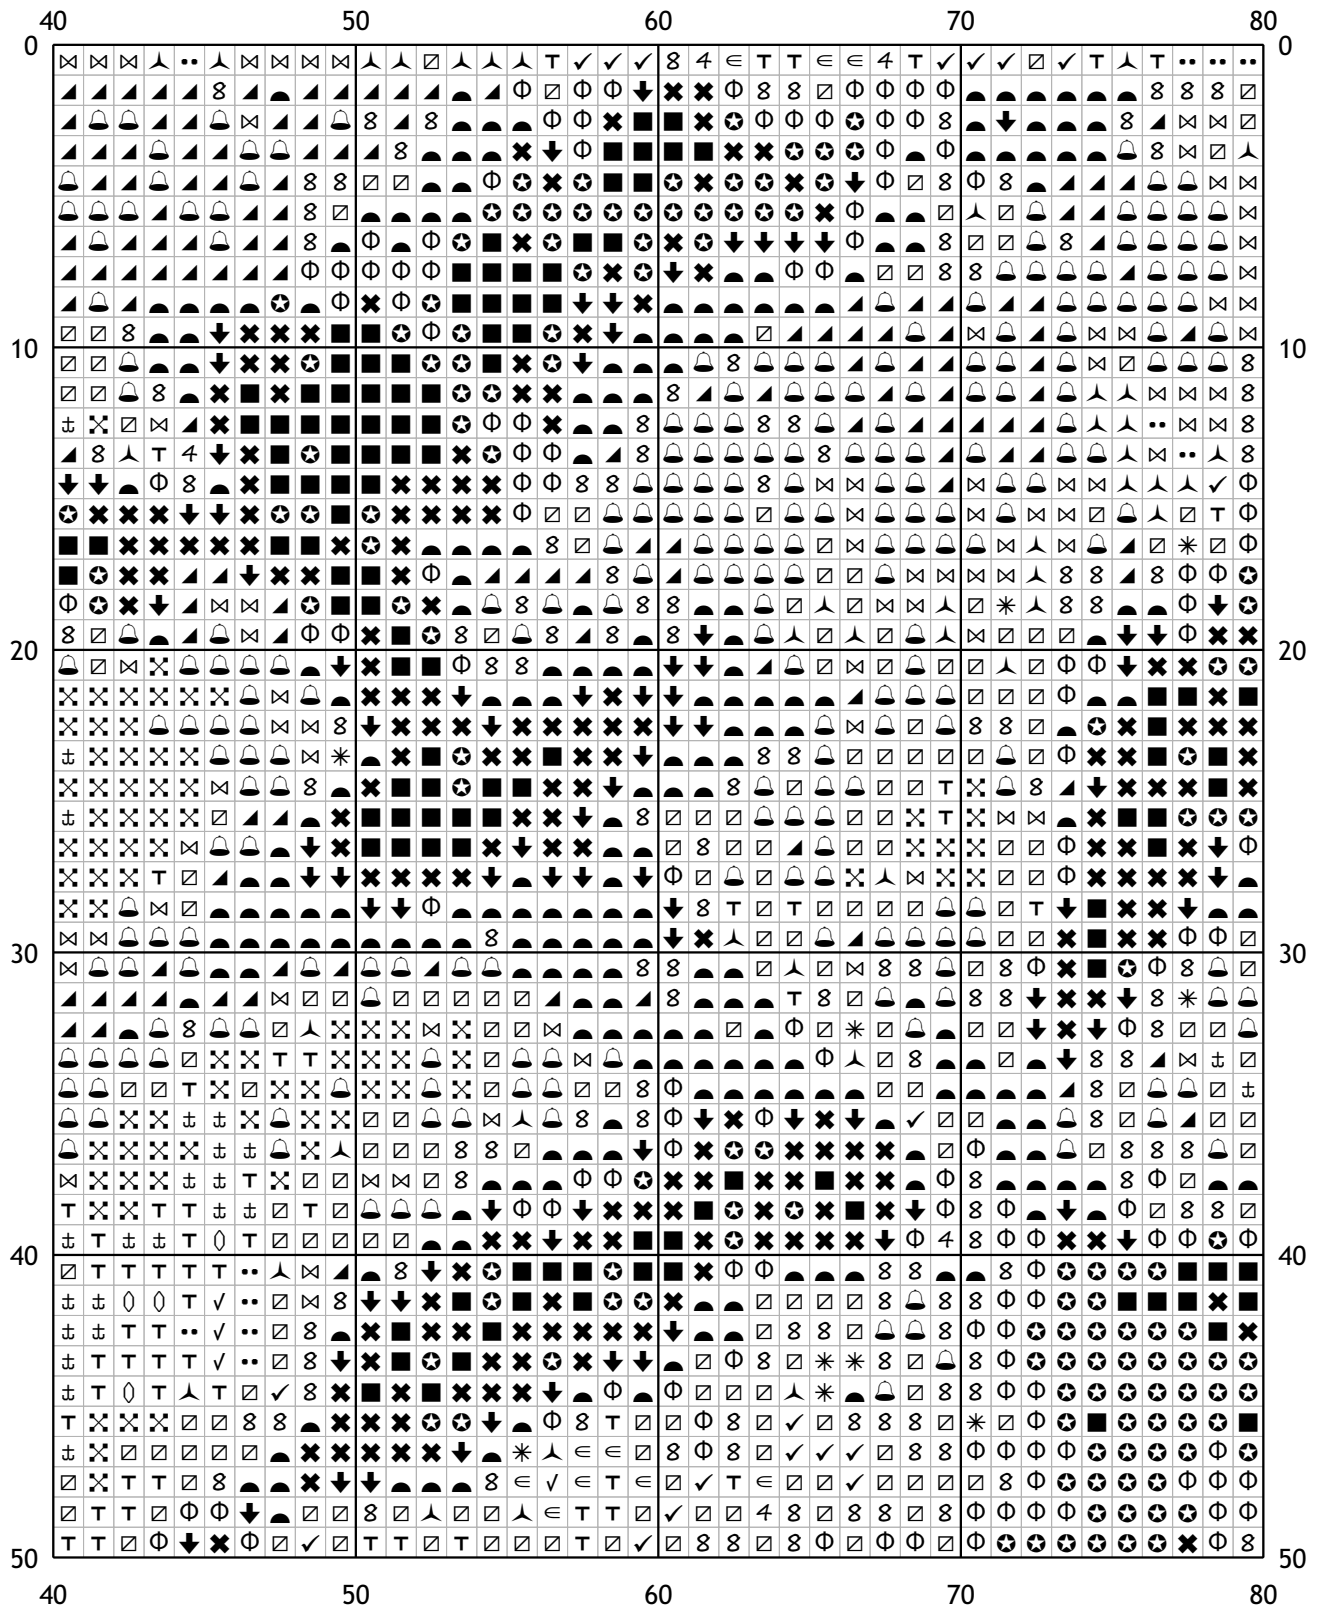

Схема для вышивания крестом

Каталог: igolki.net

Код схемы: kbpvptlvxu

Название: тигр

Оттенков: 32

Размер: 250x250 стежков.

Разбивка схемы: 7x5 страниц

Версия процессора: 0.2.0

Дата создания: 11.05.2010

Карта цветов (DMC)

 310 - black (1102)	 ✘ 938 - coffee brown ul dk (1633)	 ↓ 898 - coffee brown vy dk (1759)
 ☼ 844 - beaver gray ul dk (3061)	 ☾ 801 - coffee brown dk (1611)	 ☉ 3781 - mocha brown dk (2336)
 ▲ 400 - mahogany dk (2689)	 🔔 780 - topaz ul vy dk (3417)	 ☾ 317 - pewter gray (2418)
 ⌘ 434 - brown lt (1350)	 ☒ 3829 - old gold vy dk (1781)	 ✘ 782 - topaz dk (2105)
 ⋄ 646 - beaver gray dk (777)	 ☒ 3826 - golden brown (1314)	 ✱ 435 - brown vy lt (470)
 ♣ 611 - drab brown (1094)	 ⚡ 783 - topaz md (2366)	 ♣ 976 - golden brown md (1506)
 Т 680 - old gold dk (1910)	 ✓ 3863 - mocha beige md (1649)	 ✘ 647 - beaver gray md (1231)
 ∈ 371 - mustard (2531)	 •• 977 - golden brown lt (1565)	 ∅ 728 - topaz (1336)
 φ 642 - beige gray dk (1844)	 √ 3821 - straw (1739)	 ⇨ 927 - gray green lt (1792)
 ∽ 738 - tan vy lt (2415)	 ↑ 415 - pearl gray (2185)	 n 739 - tan vy lt (2893)
 J 3033 - mocha brown vy lt (2385)	 ∅ 822 - beige gray lt (4236)	

160	170	180	190	200
0				0
10				10
20				20
30				30
40				40
50				50
160	170	180	190	200

200	210	220	230	240	0
10					10
20					20
30					30
40					40
50					50
200	210	220	230	240	

160	170	180	190	200
100	100	100	100	100
110	110	110	110	110
120	120	120	120	120
130	130	130	130	130
140	140	140	140	140
150	150	150	150	150
160	170	180	190	200