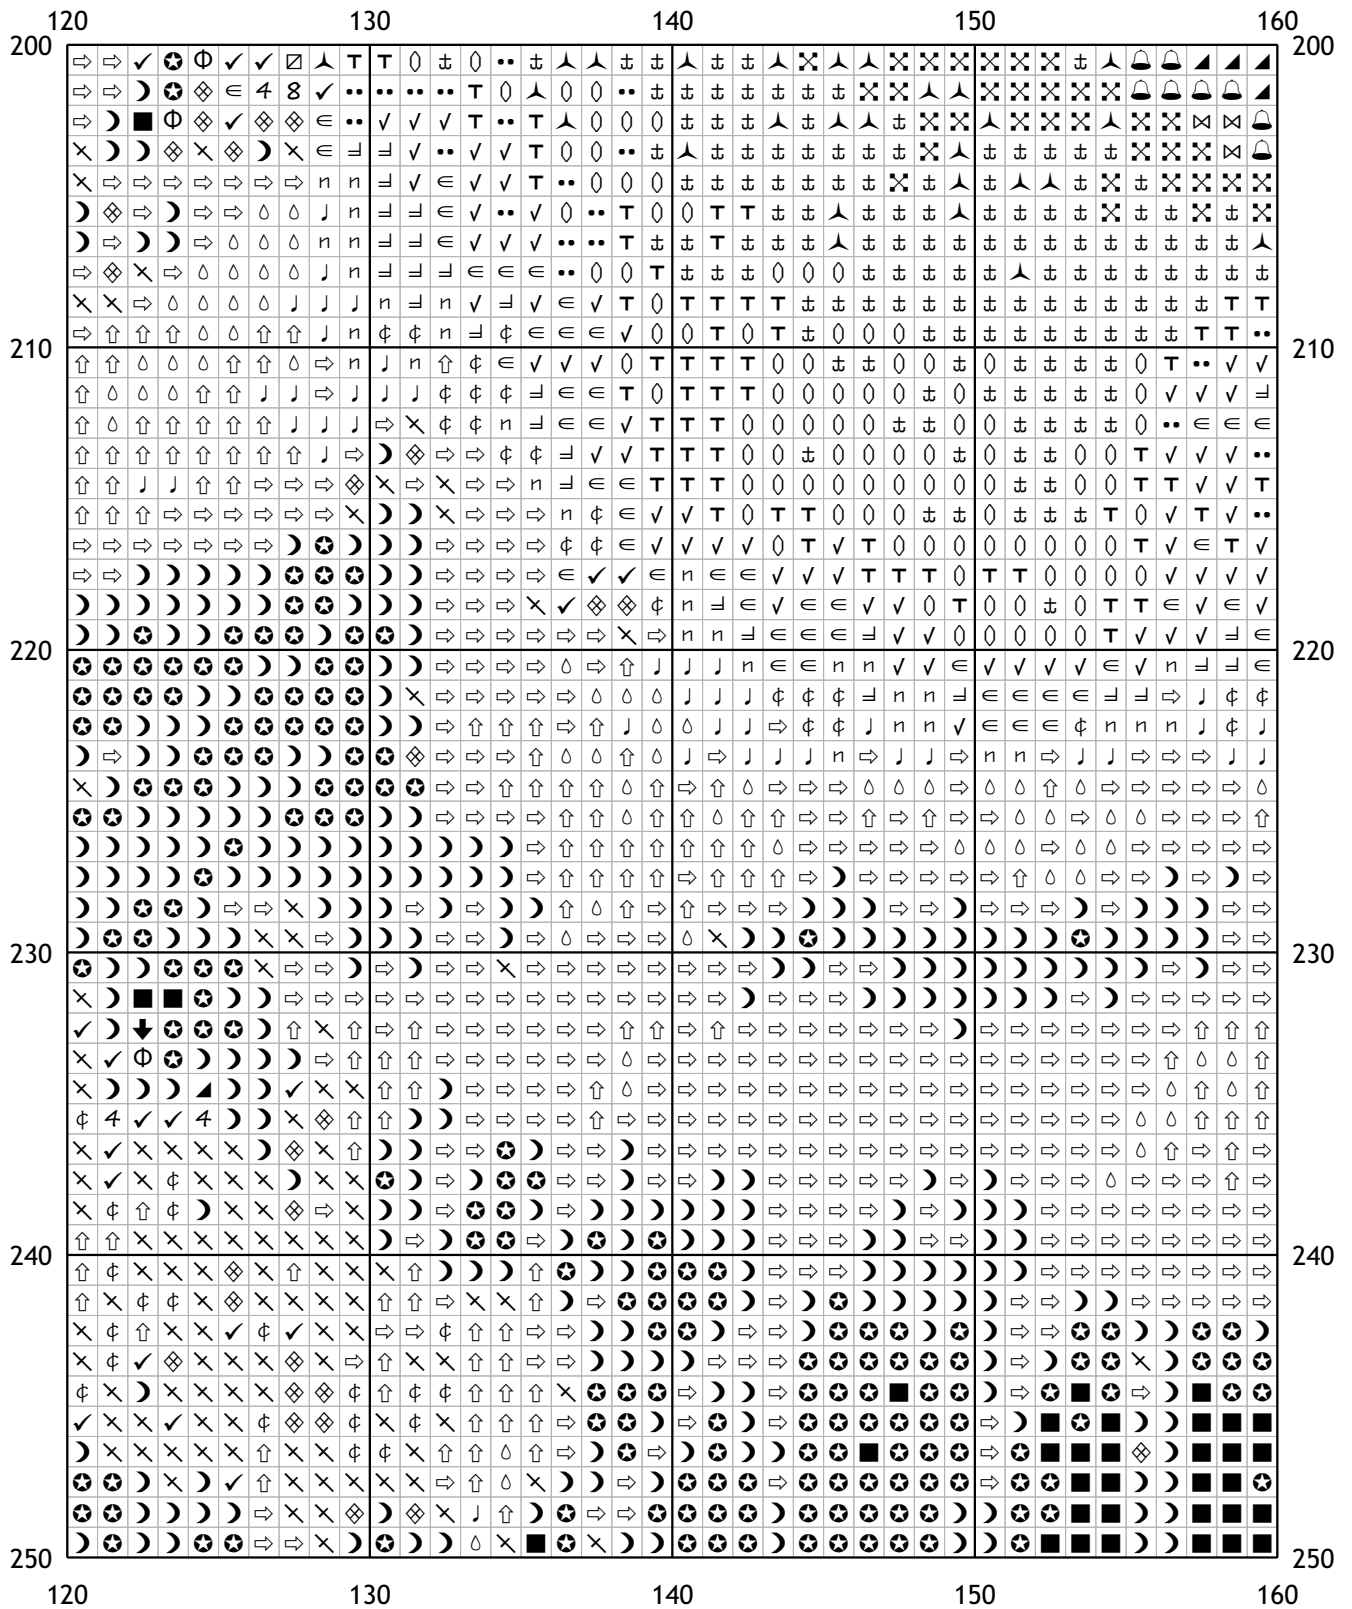

200	80	90	100	110	120	200
210	210	210	210	210	210	210
220	220	220	220	220	220	220
230	230	230	230	230	230	230
240	240	240	240	240	240	240
250	80	90	100	110	120	250