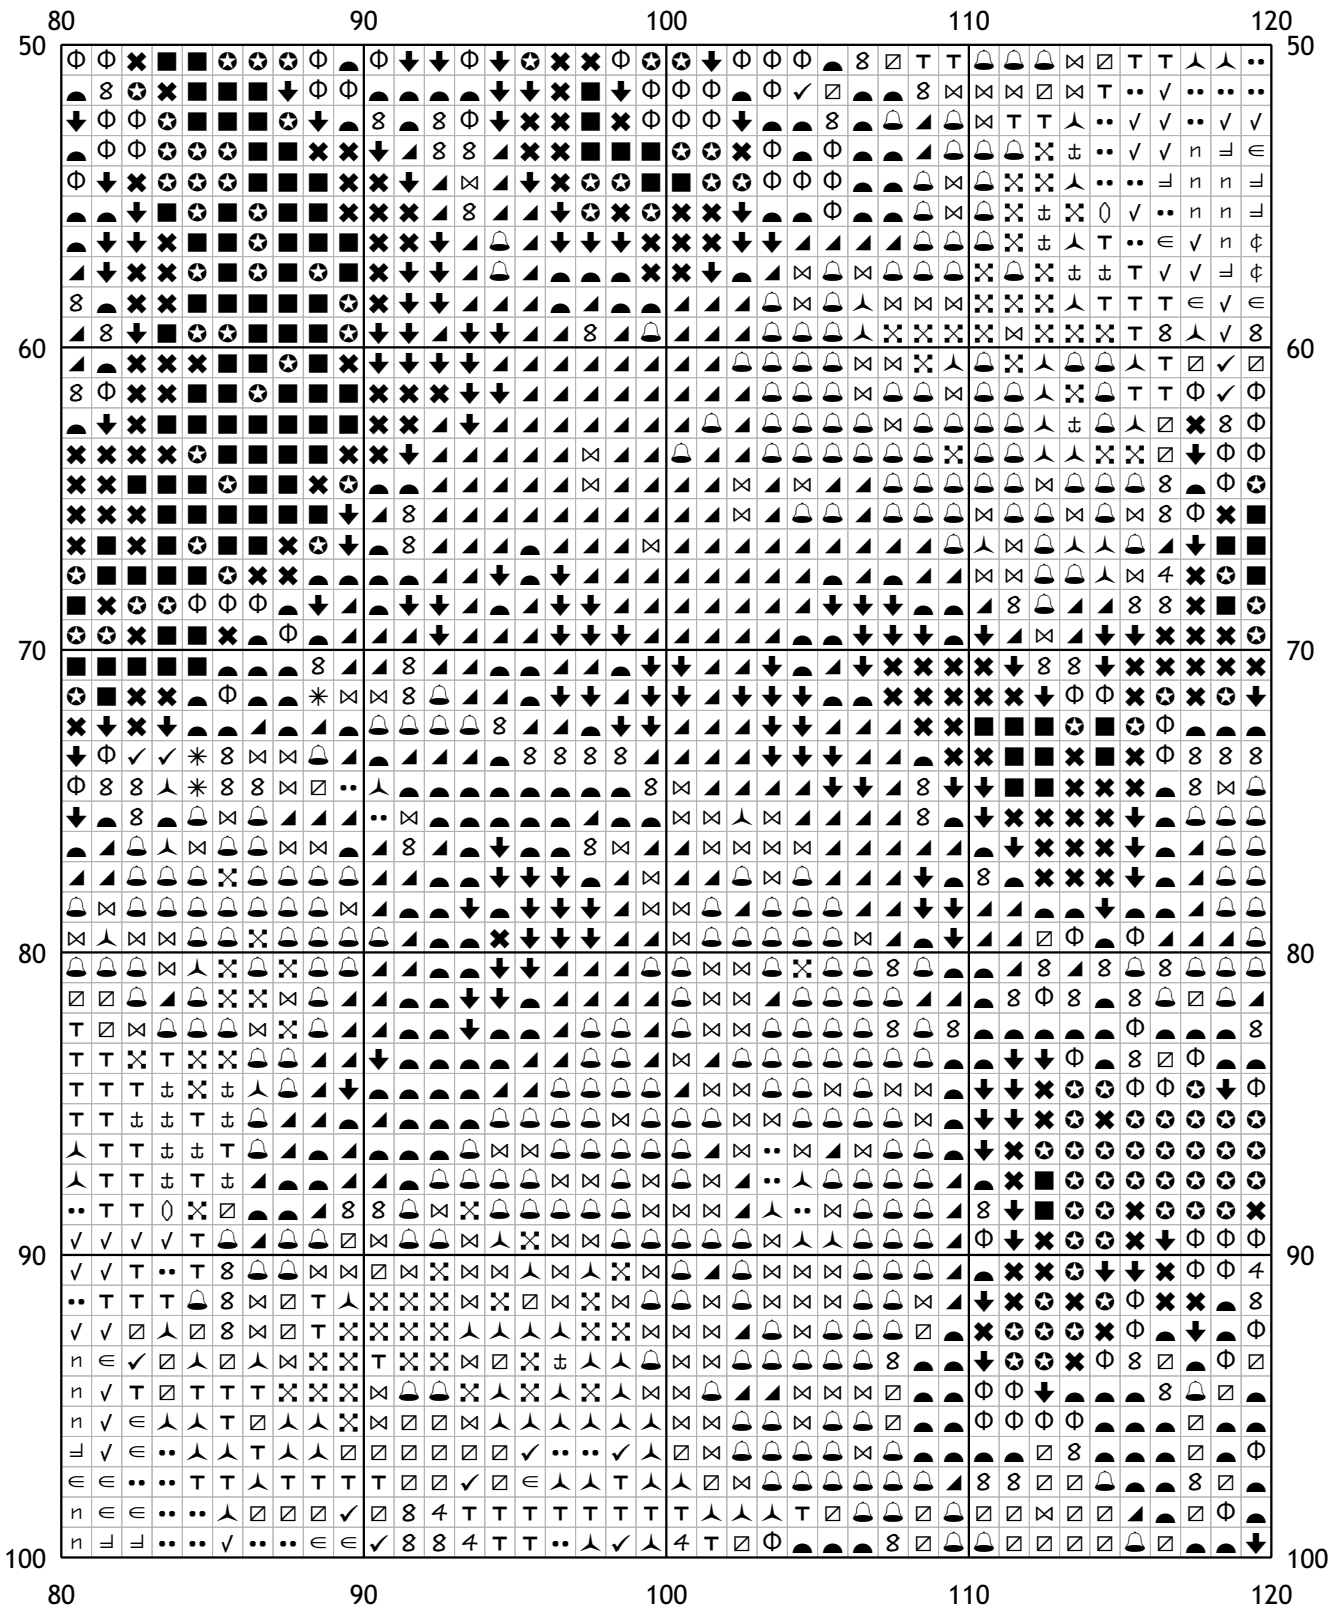

Схема для вышивания крестом

Каталог: igolki.net

Код схемы: kbpvptlvxu

Название: тигр

Оттенков: 32

Размер: 250x250 стежков.

Разбивка схемы: 7x5 страниц

Версия процессора: 0.2.0

Дата создания: 11.05.2010

Карта цветов (DMC)

 310 - black (1102)	 ✘ 938 - coffee brown ul dk (1633)	 ↓ 898 - coffee brown vy dk (1759)
 ☼ 844 - beaver gray ul dk (3061)	 ☾ 801 - coffee brown dk (1611)	 ☉ 3781 - mocha brown dk (2336)
 ▲ 400 - mahogany dk (2689)	 🔔 780 - topaz ul vy dk (3417)	 ☾ 317 - pewter gray (2418)
 ⌘ 434 - brown lt (1350)	 ☒ 3829 - old gold vy dk (1781)	 ✘ 782 - topaz dk (2105)
 ⋄ 646 - beaver gray dk (777)	 ☒ 3826 - golden brown (1314)	 ✱ 435 - brown vy lt (470)
 ♣ 611 - drab brown (1094)	 ⚡ 783 - topaz md (2366)	 ♣ 976 - golden brown md (1506)
 Т 680 - old gold dk (1910)	 ✓ 3863 - mocha beige md (1649)	 ✘ 647 - beaver gray md (1231)
 ∈ 371 - mustard (2531)	 •• 977 - golden brown lt (1565)	 ∅ 728 - topaz (1336)
 φ 642 - beige gray dk (1844)	 √ 3821 - straw (1739)	 ⇨ 927 - gray green lt (1792)
 ∽ 738 - tan vy lt (2415)	 ↑ 415 - pearl gray (2185)	 n 739 - tan vy lt (2893)
 J 3033 - mocha brown vy lt (2385)	 ∅ 822 - beige gray lt (4236)	

160	170	180	190	200
0				0
10				10
20				20
30				30
40				40
50				50
160	170	180	190	200

200	210	220	230	240	0
10					10
20					20
30					30
40					40
50					50
200	210	220	230	240	

160	170	180	190	200
100	100	100	100	100
110	110	110	110	110
120	120	120	120	120
130	130	130	130	130
140	140	140	140	140
150	150	150	150	150
160	170	180	190	200