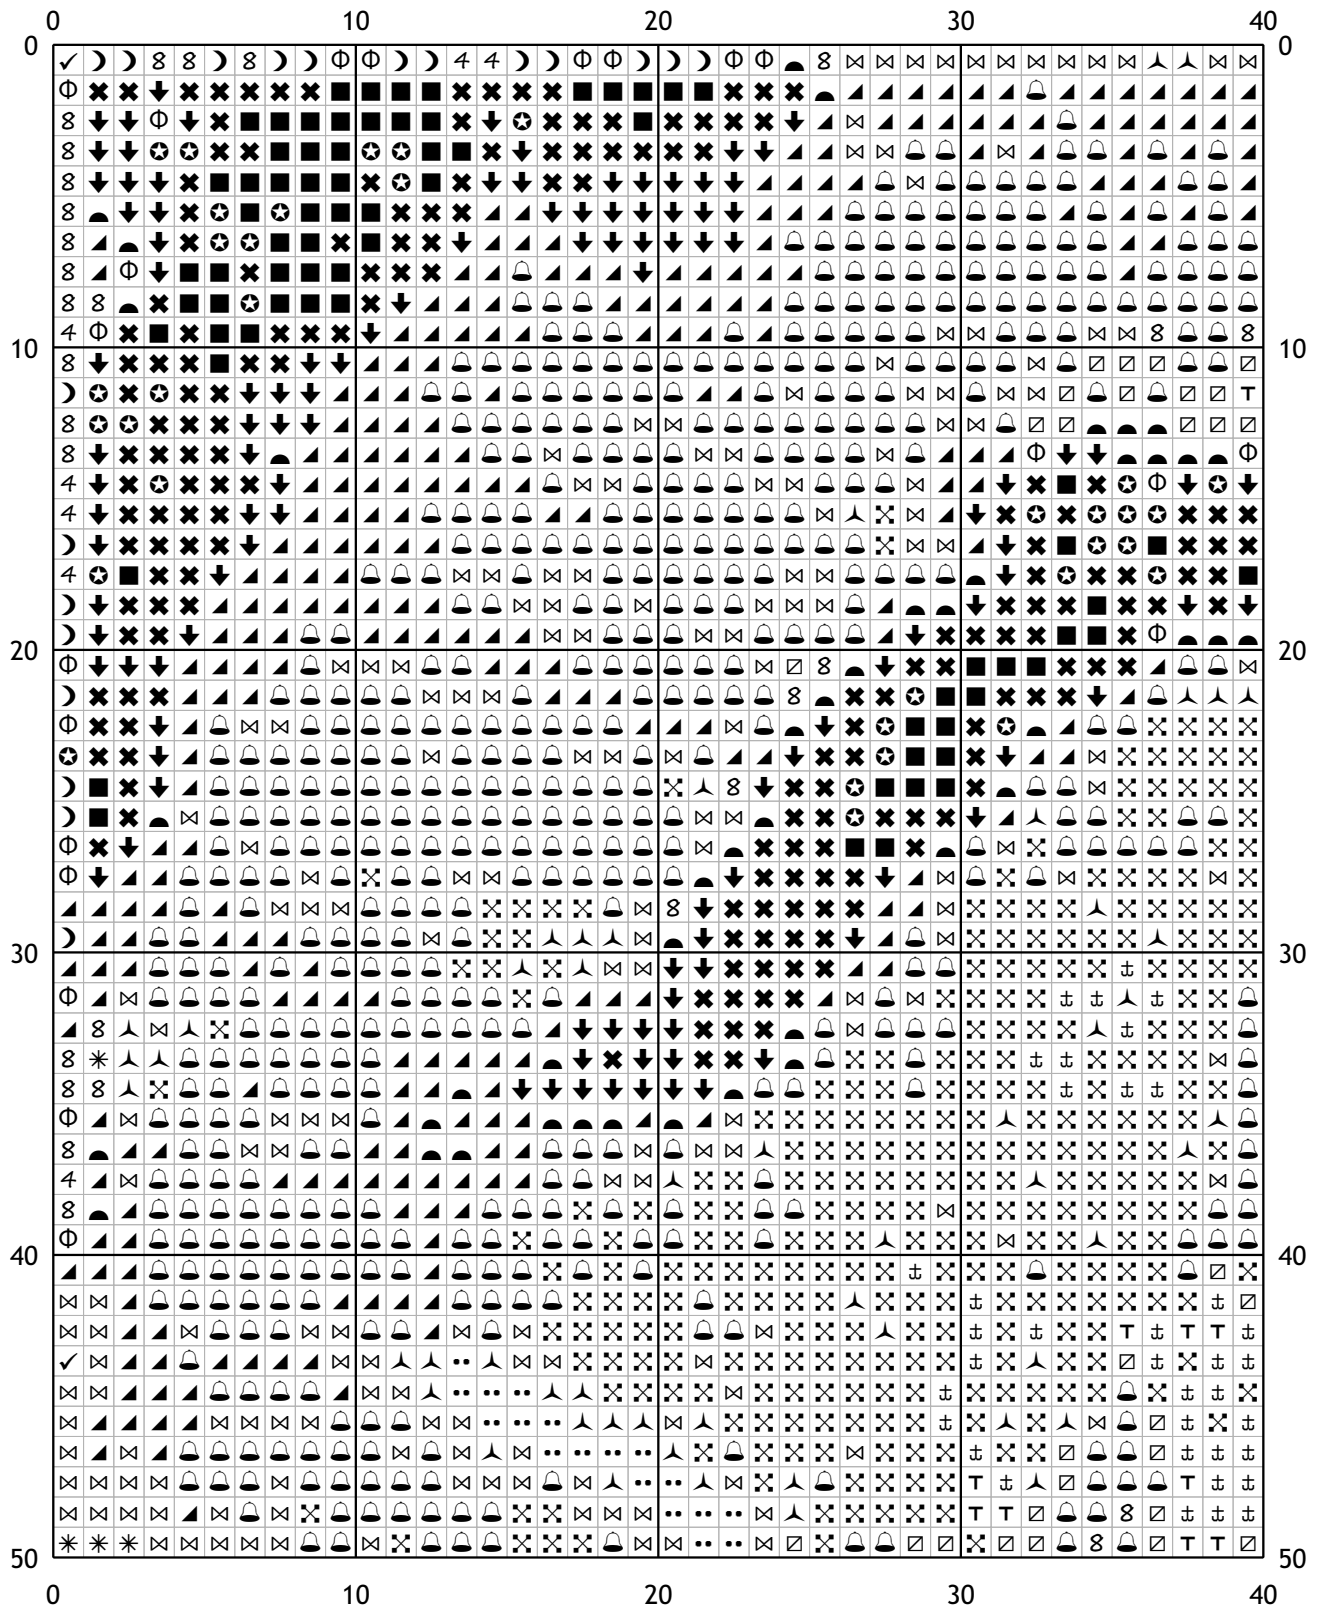

Схема для вышивания крестом

Каталог: igolki.net

Код схемы: kbpvptlvxu

Название: тигр

Оттенков: 32

Размер: 250x250 стежков.

Разбивка схемы: 7x5 страниц

Версия процессора: 0.2.0

Дата создания: 11.05.2010

Карта цветов (DMC)

 310 - black (1102)	 ✘ 938 - coffee brown ul dk (1633)	 ↓ 898 - coffee brown vy dk (1759)
 ☼ 844 - beaver gray ul dk (3061)	 ☾ 801 - coffee brown dk (1611)	 ☉ 3781 - mocha brown dk (2336)
 ▲ 400 - mahogany dk (2689)	 🔔 780 - topaz ul vy dk (3417)	 ☾ 317 - pewter gray (2418)
 ⌘ 434 - brown lt (1350)	 ☒ 3829 - old gold vy dk (1781)	 ✘ 782 - topaz dk (2105)
 ⋄ 646 - beaver gray dk (777)	 ☒ 3826 - golden brown (1314)	 ✱ 435 - brown vy lt (470)
 ♣ 611 - drab brown (1094)	 ⚡ 783 - topaz md (2366)	 ♣ 976 - golden brown md (1506)
 Т 680 - old gold dk (1910)	 ✓ 3863 - mocha beige md (1649)	 ✘ 647 - beaver gray md (1231)
 ∈ 371 - mustard (2531)	 •• 977 - golden brown lt (1565)	 ∅ 728 - topaz (1336)
 φ 642 - beige gray dk (1844)	 √ 3821 - straw (1739)	 ⇨ 927 - gray green lt (1792)
 ∽ 738 - tan vy lt (2415)	 ↑ 415 - pearl gray (2185)	 n 739 - tan vy lt (2893)
 J 3033 - mocha brown vy lt (2385)	 ∅ 822 - beige gray lt (4236)	

160	170	180	190	200
0				0
10				10
20				20
30				30
40				40
50				50
160	170	180	190	200

200	210	220	230	240	0
10					10
20					20
30					30
40					40
50					50
200	210	220	230	240	

160	170	180	190	200
100	100	100	100	100
110	110	110	110	110
120	120	120	120	120
130	130	130	130	130
140	140	140	140	140
150	150	150	150	150
160	170	180	190	200