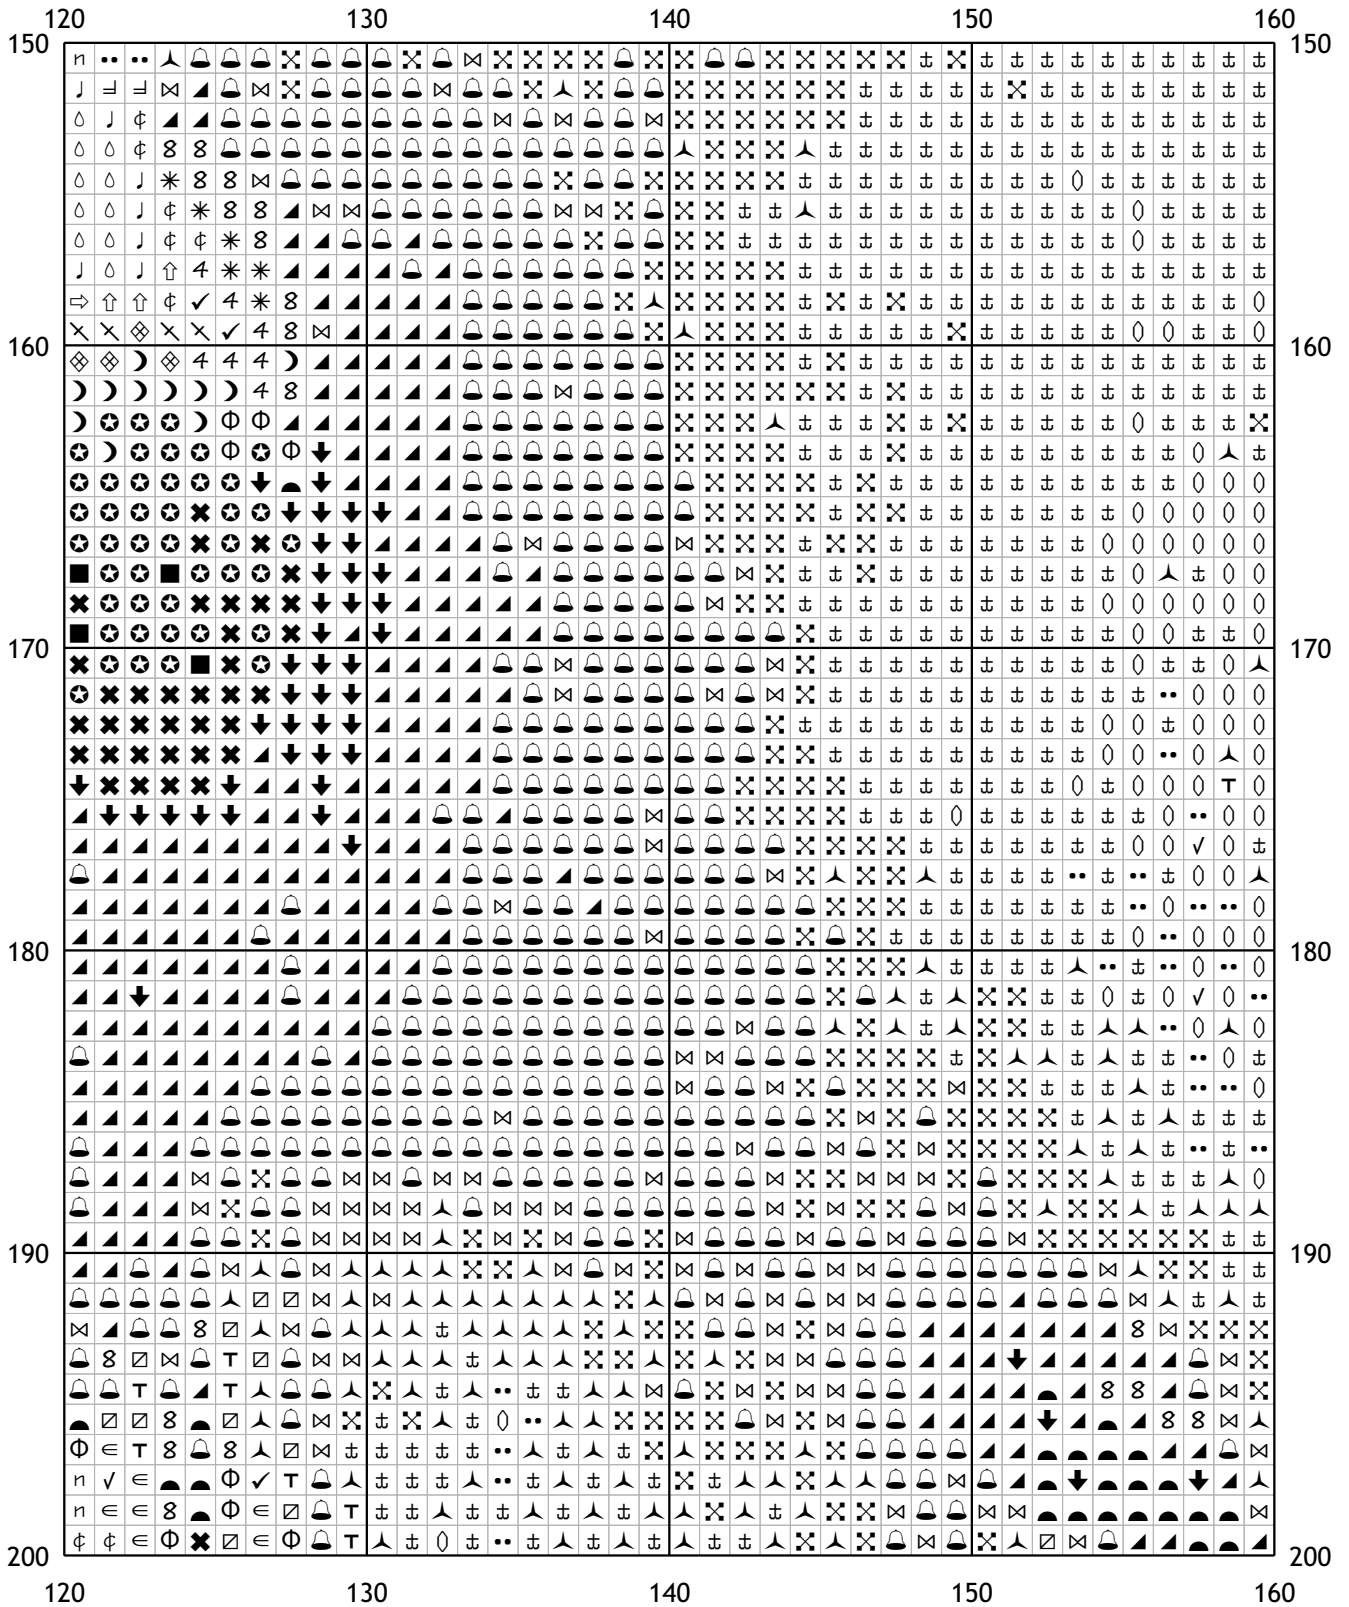

Схема для вышивания крестом

Каталог: igolki.net

Код схемы: kbpvptlvxu

Название: тигр

Оттенков: 32

Размер: 250x250 стежков.

Разбивка схемы: 7x5 страниц

Версия процессора: 0.2.0

Дата создания: 11.05.2010

Карта цветов (DMC)

 310 - black (1102)	 ✘ 938 - coffee brown ul dk (1633)	 ↓ 898 - coffee brown vy dk (1759)
 ☼ 844 - beaver gray ul dk (3061)	 ☾ 801 - coffee brown dk (1611)	 ☉ 3781 - mocha brown dk (2336)
 ▲ 400 - mahogany dk (2689)	 🔔 780 - topaz ul vy dk (3417)	 ☾ 317 - pewter gray (2418)
 ⌘ 434 - brown lt (1350)	 ☒ 3829 - old gold vy dk (1781)	 ✘ 782 - topaz dk (2105)
 ⋄ 646 - beaver gray dk (777)	 ☒ 3826 - golden brown (1314)	 ✱ 435 - brown vy lt (470)
 ♣ 611 - drab brown (1094)	 ⚡ 783 - topaz md (2366)	 ♣ 976 - golden brown md (1506)
 Т 680 - old gold dk (1910)	 ✓ 3863 - mocha beige md (1649)	 ✘ 647 - beaver gray md (1231)
 ∈ 371 - mustard (2531)	 •• 977 - golden brown lt (1565)	 ∅ 728 - topaz (1336)
 φ 642 - beige gray dk (1844)	 √ 3821 - straw (1739)	 ⇨ 927 - gray green lt (1792)
 ∽ 738 - tan vy lt (2415)	 ↑ 415 - pearl gray (2185)	 n 739 - tan vy lt (2893)
 J 3033 - mocha brown vy lt (2385)	 ∅ 822 - beige gray lt (4236)	

160	170	180	190	200
0				0
10				10
20				20
30				30
40				40
50				50
160	170	180	190	200

200	210	220	230	240	0
10					10
20					20
30					30
40					40
50					50
200	210	220	230	240	

160	170	180	190	200
100	100	100	100	100
110	110	110	110	110
120	120	120	120	120
130	130	130	130	130
140	140	140	140	140
150	150	150	150	150
160	170	180	190	200

40	50	60	70	80
150	150	150	150	150
160	160	160	160	160
170	170	170	170	170
180	180	180	180	180
190	190	190	190	190
200	200	200	200	200
40	50	60	70	80

80	90	100	110	120
150				150
160				160
170				170
180				180
190				190
200				200
80	90	100	110	120