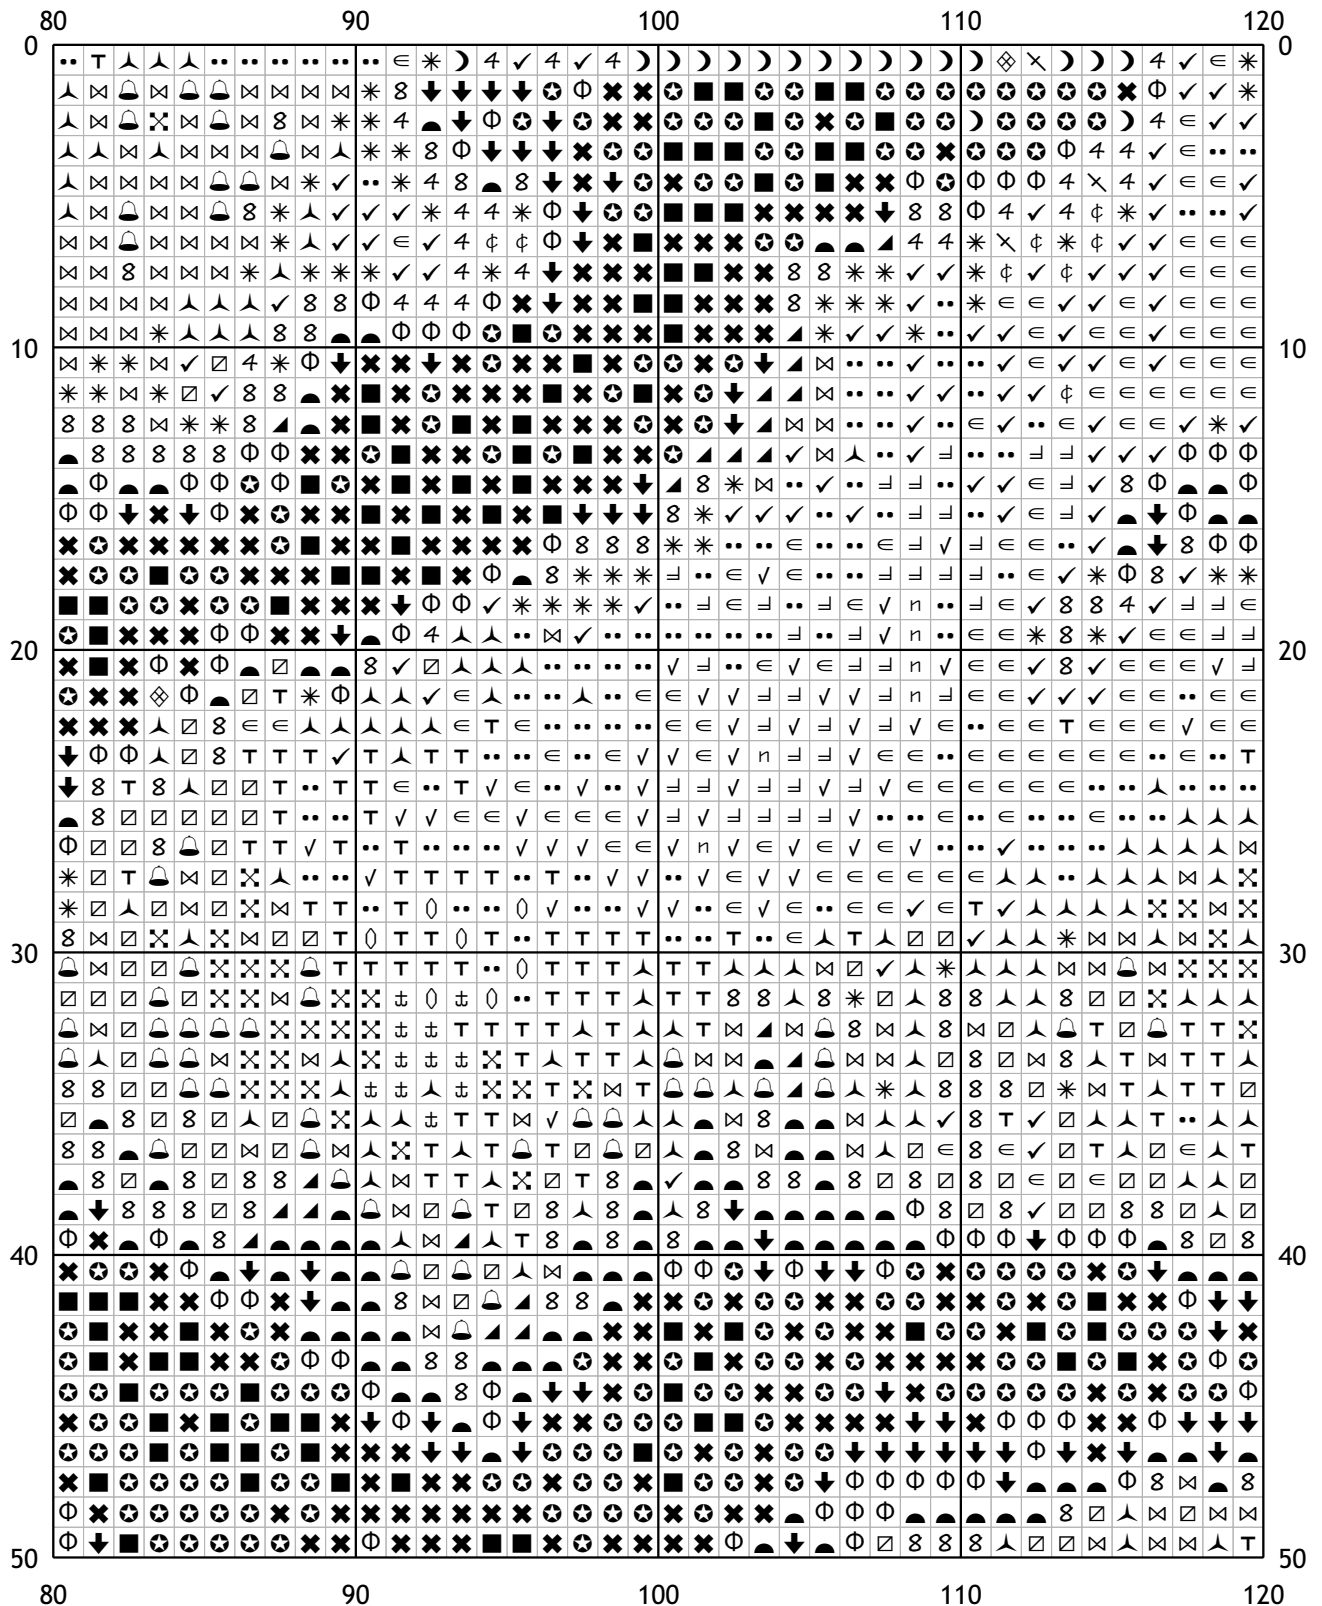

Схема для вышивания крестом

Каталог: igolki.net

Код схемы: kbpvptlvxu

Название: тигр

Оттенков: 32

Размер: 250x250 стежков.

Разбивка схемы: 7x5 страниц

Версия процессора: 0.2.0

Дата создания: 11.05.2010

Карта цветов (DMC)

 310 - black (1102)	 ✘ 938 - coffee brown ul dk (1633)	 ↓ 898 - coffee brown vy dk (1759)
 ☼ 844 - beaver gray ul dk (3061)	 ☾ 801 - coffee brown dk (1611)	 ☉ 3781 - mocha brown dk (2336)
 ▲ 400 - mahogany dk (2689)	 🔔 780 - topaz ul vy dk (3417)	 ☾ 317 - pewter gray (2418)
 ⌘ 434 - brown lt (1350)	 ☒ 3829 - old gold vy dk (1781)	 ✘ 782 - topaz dk (2105)
 ⋄ 646 - beaver gray dk (777)	 ☒ 3826 - golden brown (1314)	 ✱ 435 - brown vy lt (470)
 ♣ 611 - drab brown (1094)	 ⚡ 783 - topaz md (2366)	 ♣ 976 - golden brown md (1506)
 Т 680 - old gold dk (1910)	 ✓ 3863 - mocha beige md (1649)	 ✘ 647 - beaver gray md (1231)
 ∈ 371 - mustard (2531)	 •• 977 - golden brown lt (1565)	 ∅ 728 - topaz (1336)
 φ 642 - beige gray dk (1844)	 √ 3821 - straw (1739)	 ⇨ 927 - gray green lt (1792)
 ∽ 738 - tan vy lt (2415)	 ↑ 415 - pearl gray (2185)	 n 739 - tan vy lt (2893)
 J 3033 - mocha brown vy lt (2385)	 ∅ 822 - beige gray lt (4236)	

160	170	180	190	200
0				0
10				10
20				20
30				30
40				40
50				50
160	170	180	190	200

200	210	220	230	240	0
10					10
20					20
30					30
40					40
50					50
200	210	220	230	240	

160	170	180	190	200
100	100	100	100	100
110	110	110	110	110
120	120	120	120	120
130	130	130	130	130
140	140	140	140	140
150	150	150	150	150
160	170	180	190	200