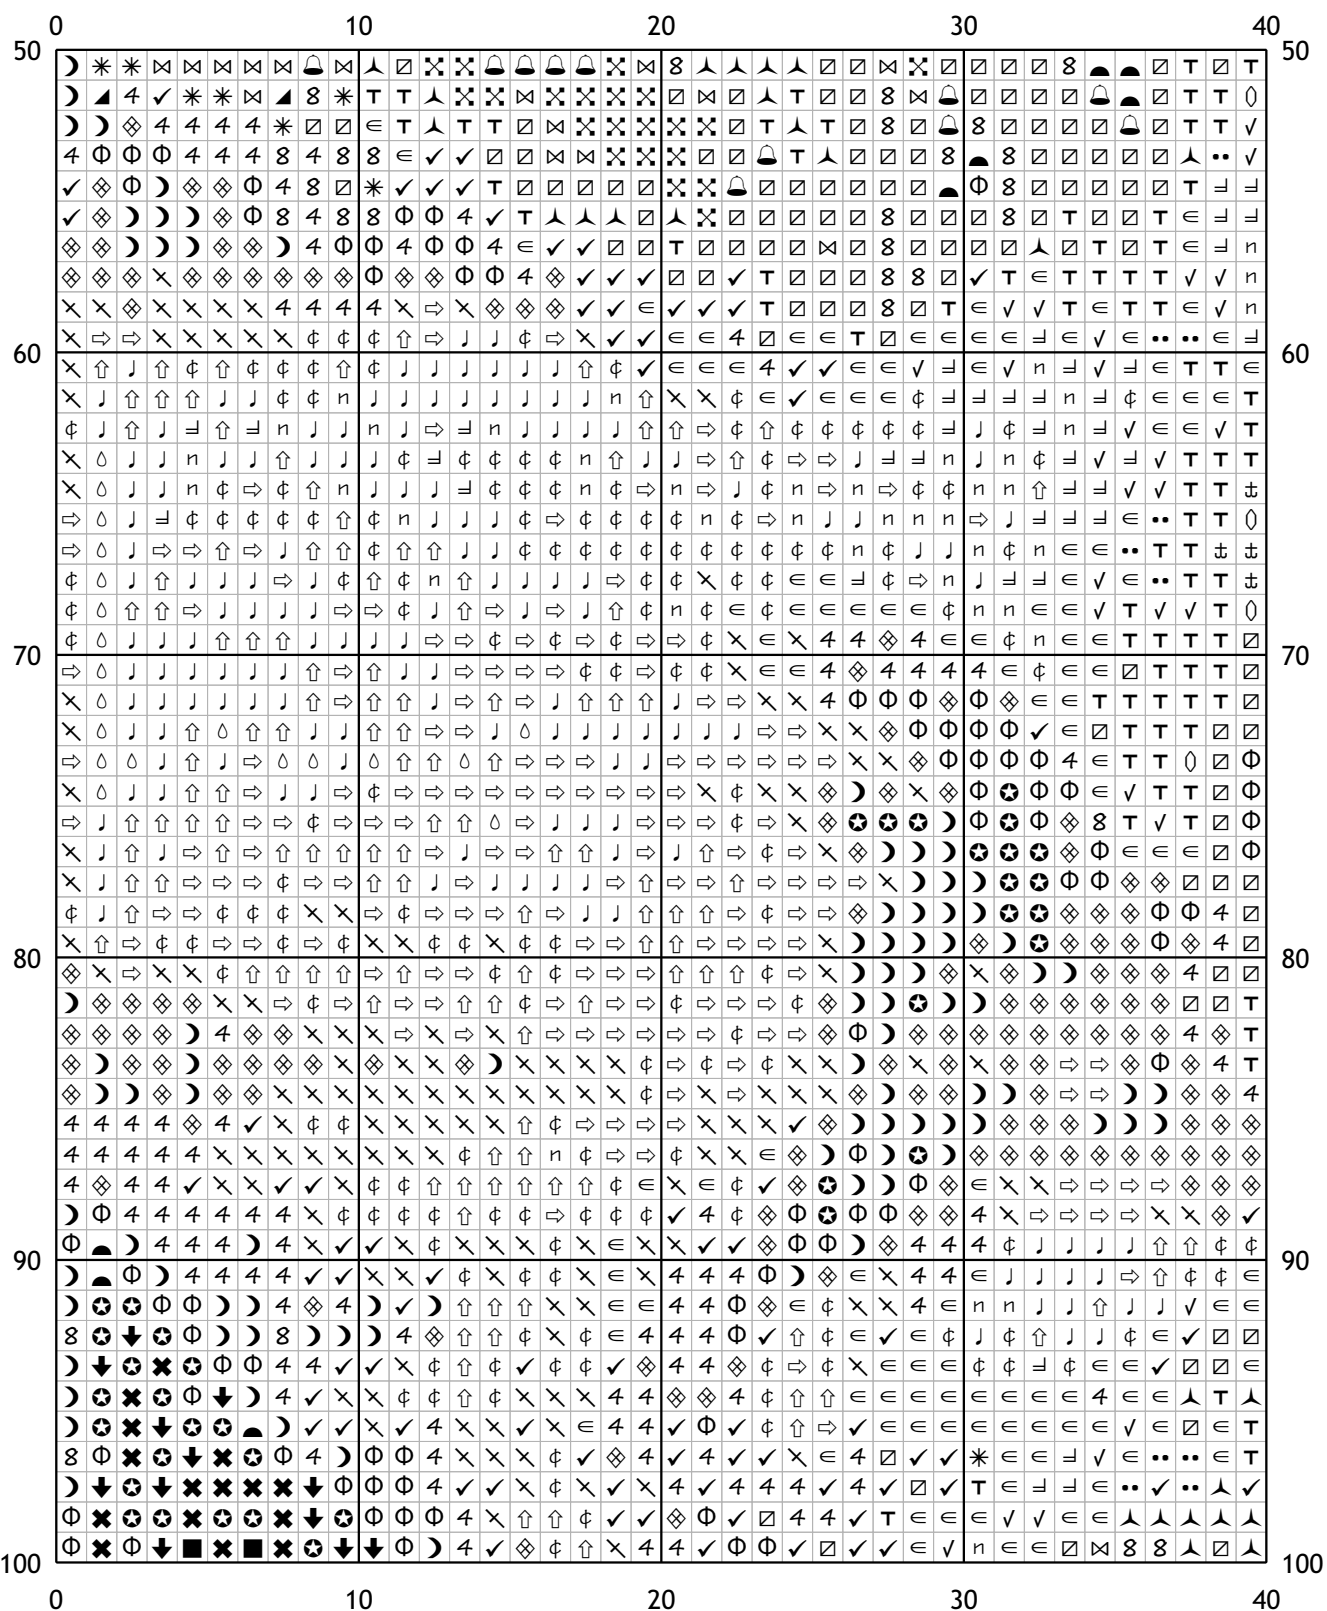

Схема для вышивания крестом

Каталог: igolki.net

Код схемы: kbpvptlvxu

Название: тигр

Оттенков: 32

Размер: 250x250 стежков.

Разбивка схемы: 7x5 страниц

Версия процессора: 0.2.0

Дата создания: 11.05.2010

Карта цветов (DMC)

 310 - black (1102)	 ✘ 938 - coffee brown ul dk (1633)	 ↓ 898 - coffee brown vy dk (1759)
 ☼ 844 - beaver gray ul dk (3061)	 ☾ 801 - coffee brown dk (1611)	 ☉ 3781 - mocha brown dk (2336)
 ▲ 400 - mahogany dk (2689)	 🔔 780 - topaz ul vy dk (3417)	 ☾ 317 - pewter gray (2418)
 ⌘ 434 - brown lt (1350)	 ☒ 3829 - old gold vy dk (1781)	 ✘ 782 - topaz dk (2105)
 ⋄ 646 - beaver gray dk (777)	 ☒ 3826 - golden brown (1314)	 ✱ 435 - brown vy lt (470)
 ♣ 611 - drab brown (1094)	 ⚡ 783 - topaz md (2366)	 ♣ 976 - golden brown md (1506)
 Т 680 - old gold dk (1910)	 ✓ 3863 - mocha beige md (1649)	 ✘ 647 - beaver gray md (1231)
 ∈ 371 - mustard (2531)	 •• 977 - golden brown lt (1565)	 ∅ 728 - topaz (1336)
 φ 642 - beige gray dk (1844)	 √ 3821 - straw (1739)	 ⇨ 927 - gray green lt (1792)
 ∽ 738 - tan vy lt (2415)	 ↑ 415 - pearl gray (2185)	 n 739 - tan vy lt (2893)
 J 3033 - mocha brown vy lt (2385)	 ∅ 822 - beige gray lt (4236)	

160	170	180	190	200
0				0
10				10
20				20
30				30
40				40
50				50
160	170	180	190	200

200	210	220	230	240	0
10					10
20					20
30					30
40					40
50					50
200	210	220	230	240	

160	170	180	190	200
100	100	100	100	100
110	110	110	110	110
120	120	120	120	120
130	130	130	130	130
140	140	140	140	140
150	150	150	150	150
160	170	180	190	200