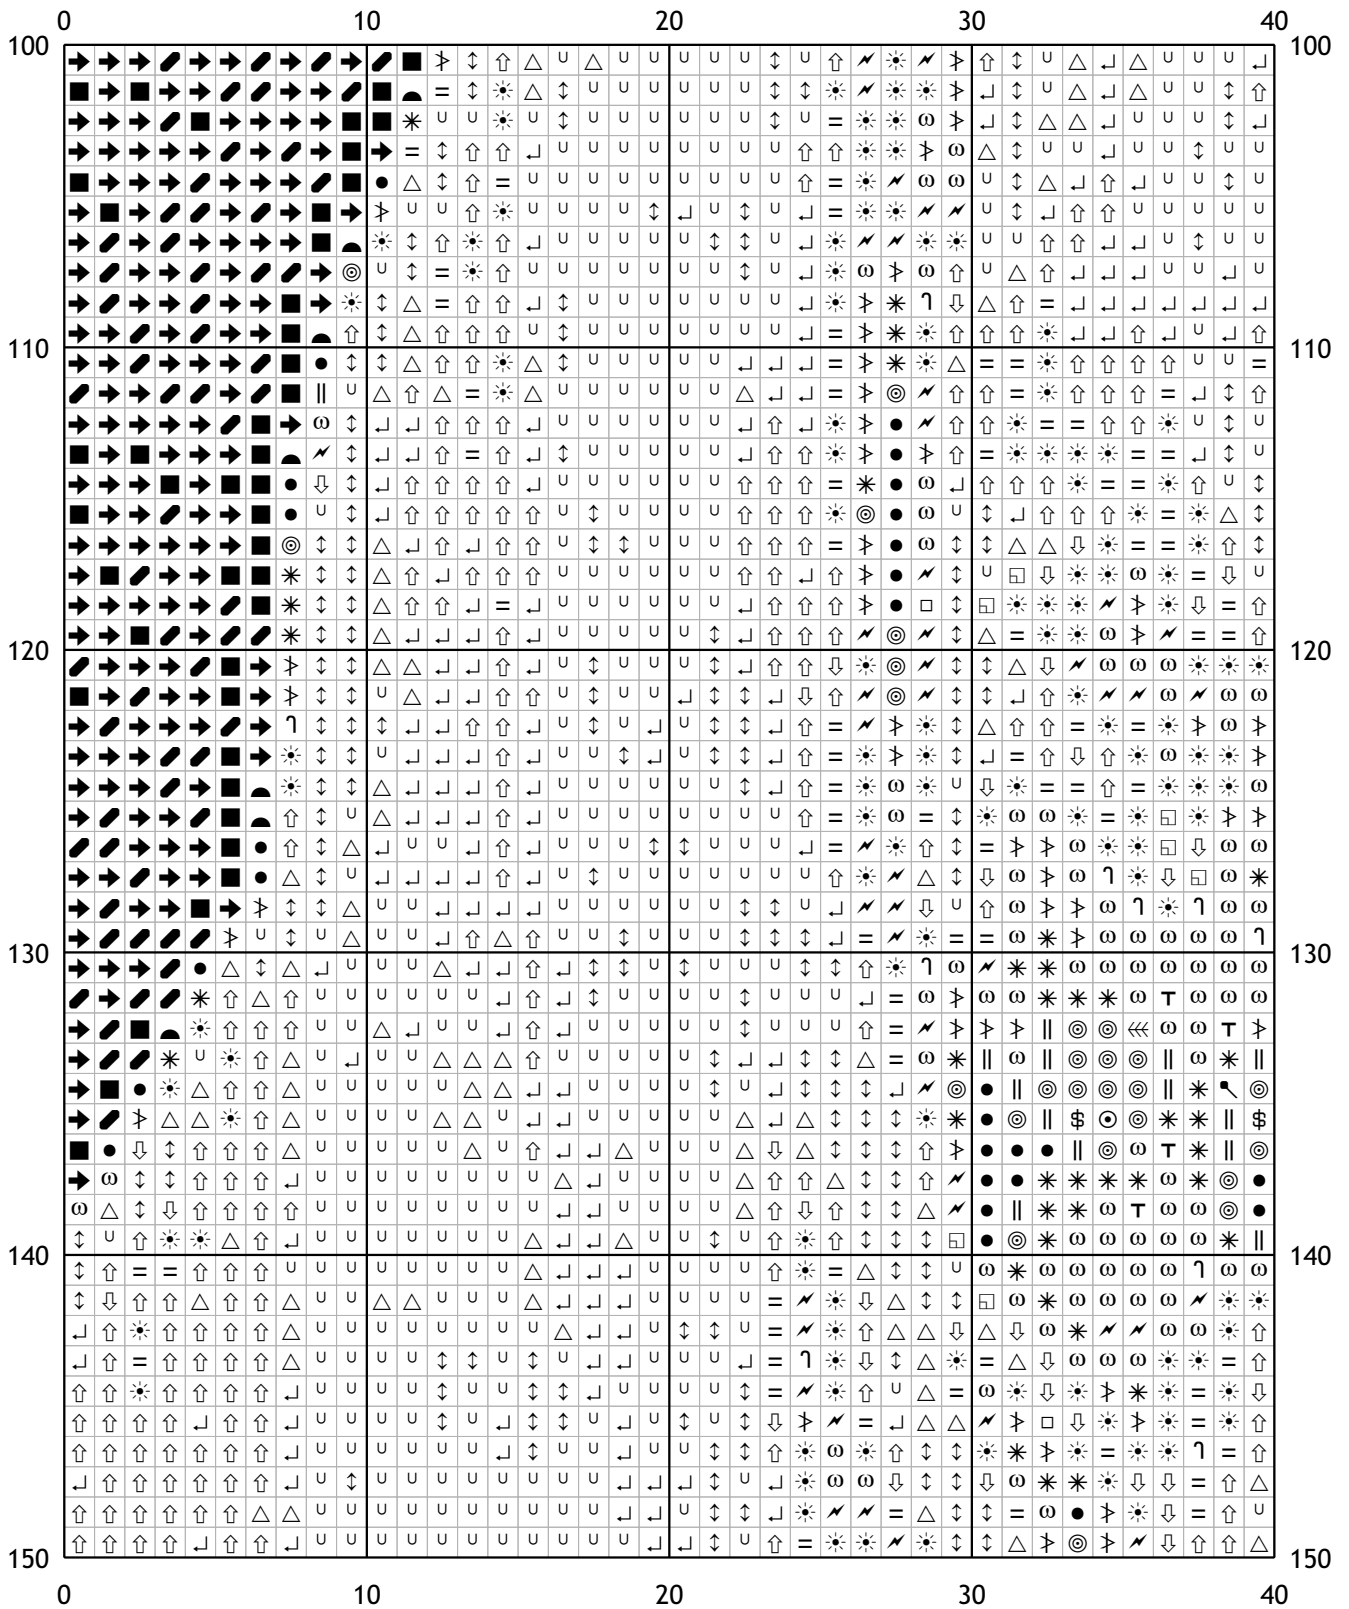

Схема для вышивания крестом

Каталог: igolki.net

Код схемы: mnzхиquwlb

Название: Скаун

Оттенков: 39

Размер: 197x250 стежков.

Разбивка схемы: 5x5 страниц

Версия процессора: 0.2.0

Дата создания: 12.04.2010

Карта цветов (DMC)

 310 - black (5444)	 939 - navy blue vy dk (583)	 823 - navy blue dk (77)
 3799 - pewter gray vy dk (6078)	 3750 - antique blue vy dk (282)	 413 - pewter gray dk (1168)
 791 - cornflower blue vy dk (343)	 158 - cornflower blue md vy dk (392)	 930 - antique blue dk (1914)
 317 - pewter gray (2813)	 825 - blue dk (898)	 931 - antique blue md (1140)
 322 - baby blue dk (416)	 3807 - cornflower blue (680)	 3838 - lavender blue dk (756)
 414 - steel gray dk (683)	 826 - blue md (1538)	 169 - pewter gray lt (835)
 334 - baby blue md (1308)	 647 - beaver gray md (571)	 926 - gray green md (702)
 3839 - lavender blue md (582)	 932 - antique blue lt (465)	 318 - steel gray lt (1676)
 519 - sky blue (1515)	 3755 - baby blue (239)	 452 - shell gray md (543)
 598 - turquoise lt (192)	 927 - gray green lt (570)	 3840 - lavender blue lt (304)
 648 - beaver gray lt (1690)	 415 - pearl gray (672)	 168 - pewter gray vy lt (483)
 928 - gray green vy lt (313)	 3024 - brown gray vy lt (2190)	 543 - beige brown ul vy lt (2227)
 3072 - beaver gray vy lt (1392)	 822 - beige gray lt (3996)	 3866 - mocha brown ul vy lt (1580)

80	90	100	110	120
50	50	50	50	50
60	60	60	60	60
70	70	70	70	70
80	80	80	80	80
90	90	90	90	90
100	100	100	100	100
80	90	100	110	120

40	50	60	70	80
100	100	100	100	100
110	110	110	110	110
120	120	120	120	120
130	130	130	130	130
140	140	140	140	140
150	150	150	150	150

120	130	140	150	160
100	110	120	130	140
150	160	170	180	190
120	130	140	150	160

120	130	140	150	160	170	180	190	200
150	160	170	180	190	200	150	160	170
160	170	180	190	200	150	160	170	180
170	180	190	200	150	160	170	180	190
180	190	200	150	160	170	180	190	200
190	200	150	160	170	180	190	200	150
200	150	160	170	180	190	200	150	160
120	130	140	150	160	170	180	190	200