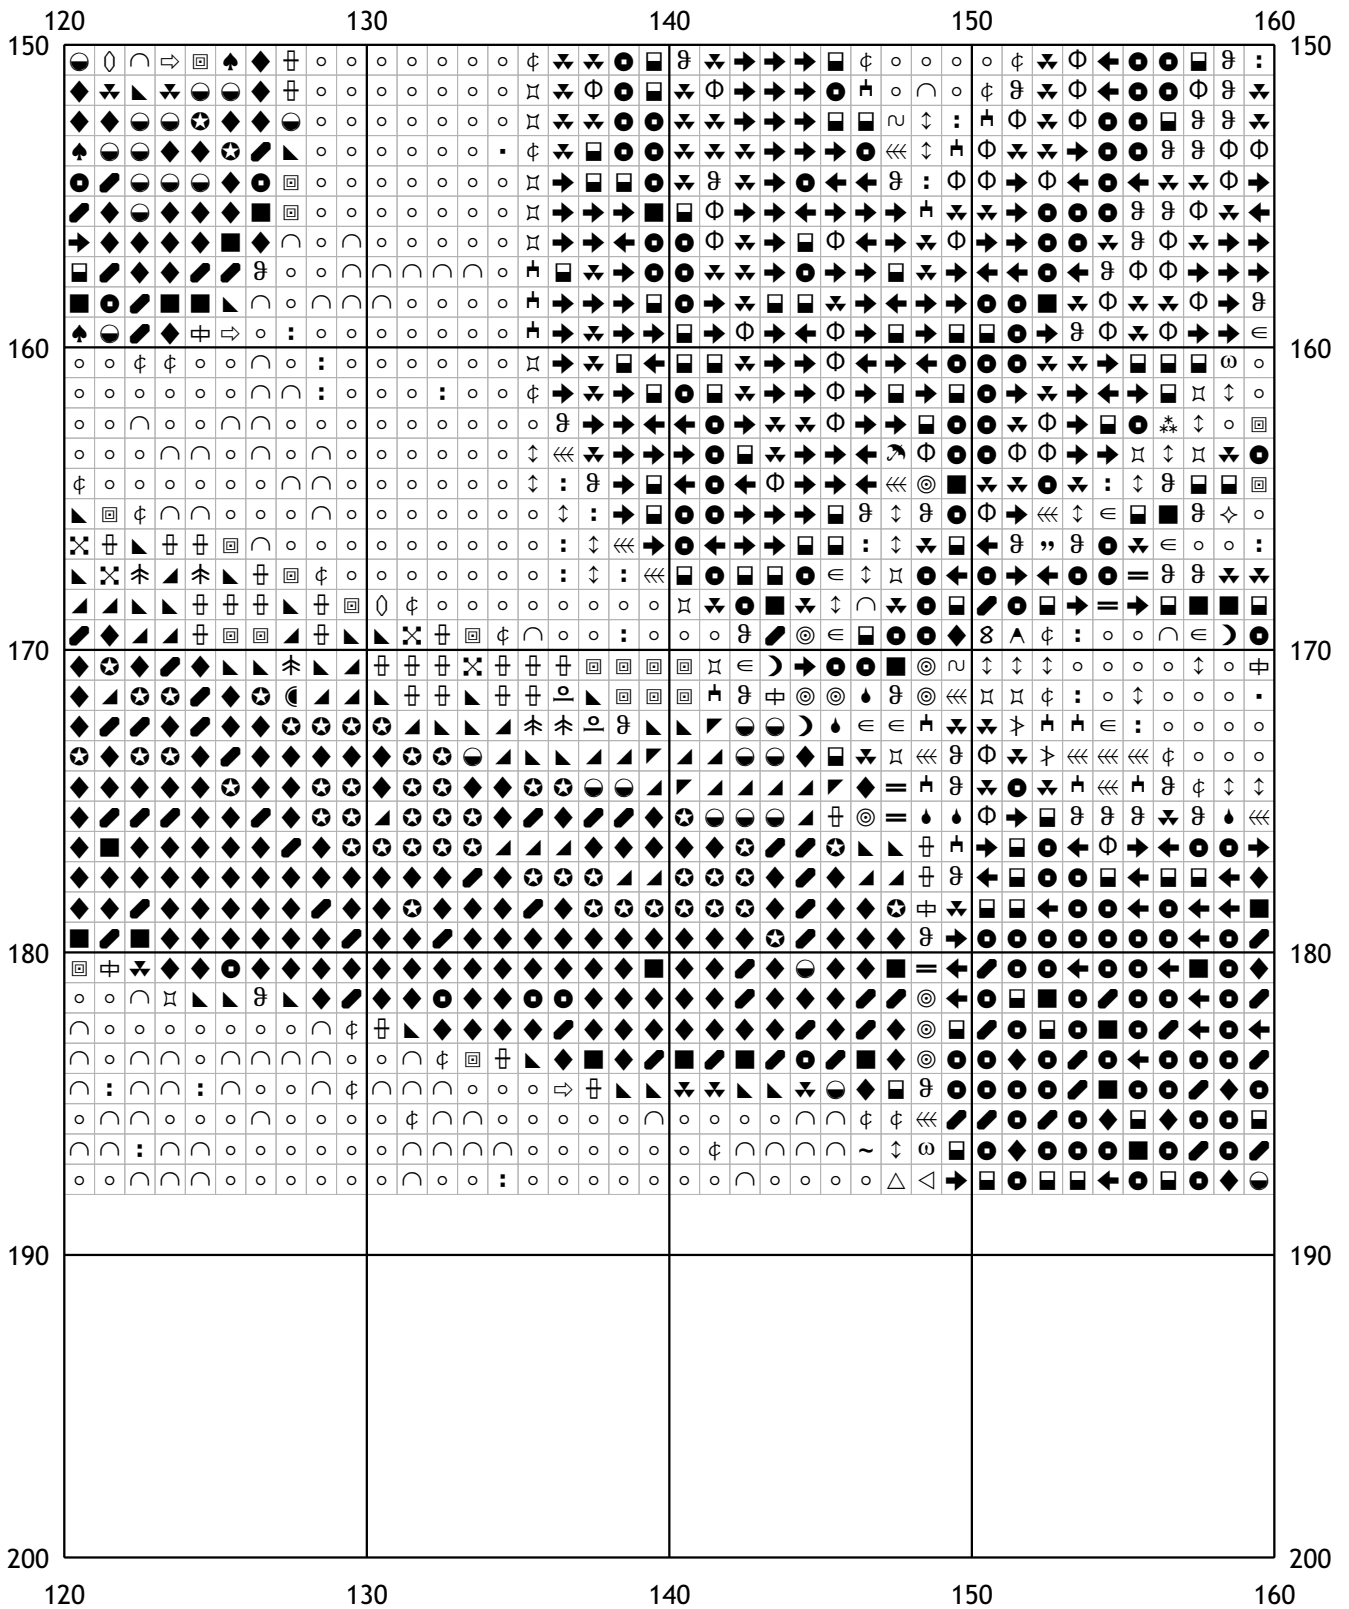

Схема для вышивания крестом

Каталог: igolki.net

Код схемы: рхедnfbxsk

Название: гнездо

Оттенков: 76

Размер: 250x188 стежков.

Разбивка схемы: 7x4 страницы

Версия процессора: 0.2.0

	80	90	100	110	120	
0						
10						
20						
30						
40						
50						
	80	90	100	110	120	

200	210	220	230	240	
50					50
60					60
70					70
80					80
90					90
100					100
200	210	220	230	240	

100	0	10	20	30	40	100
110	0	10	20	30	40	110
120	0	10	20	30	40	120
130	0	10	20	30	40	130
140	0	10	20	30	40	140
150	0	10	20	30	40	150