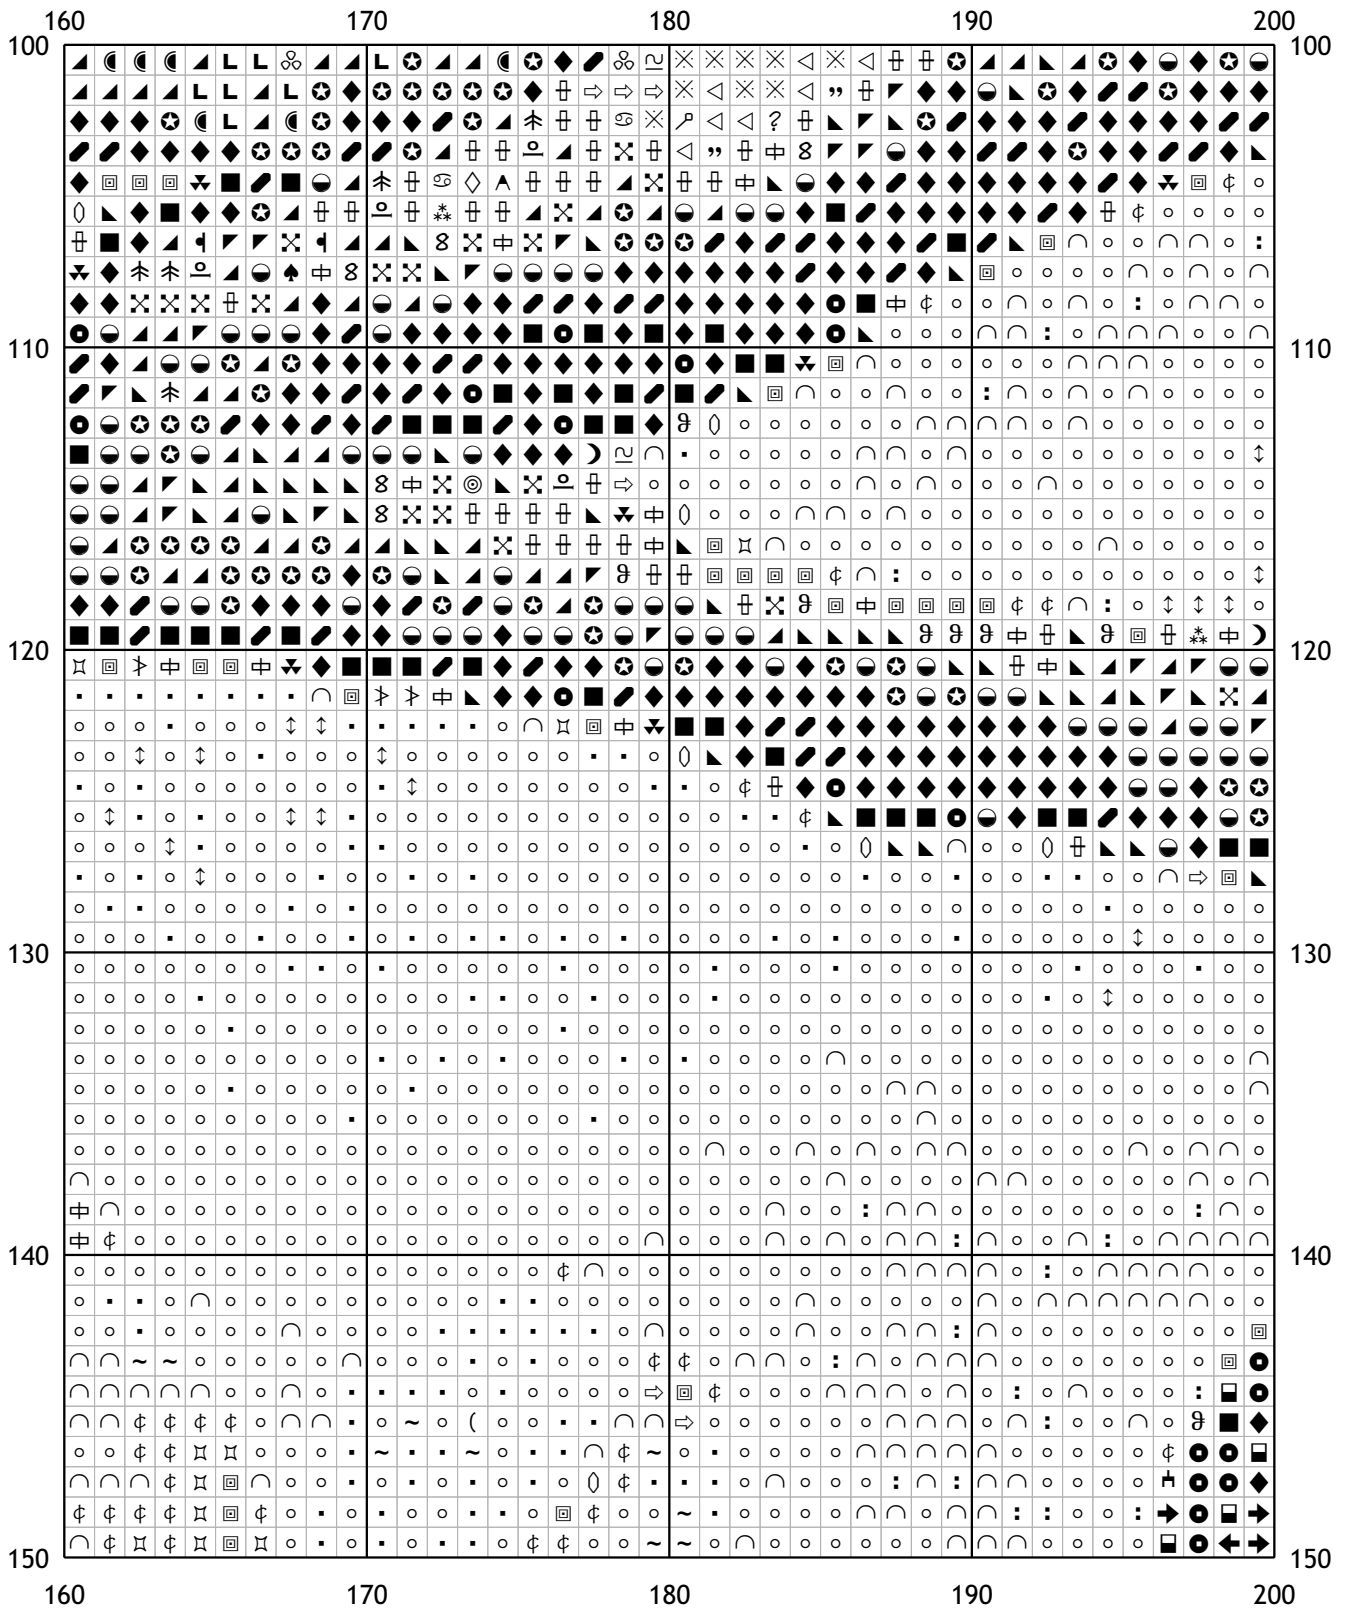

Схема для вышивания крестом

Каталог: igolki.net

Код схемы: рхедnfbxsk

Название: гнездо

Оттенков: 76

Размер: 250x188 стежков.

Разбивка схемы: 7x4 страницы

Версия процессора: 0.2.0

	80	90	100	110	120	
0						
10						
20						
30						
40						
50						
	80	90	100	110	120	

200	210	220	230	240	
50					50
60					60
70					70
80					80
90					90
100					100
200	210	220	230	240	

100	0	10	20	30	40	100
110	0	10	20	30	40	110
120	0	10	20	30	40	120
130	0	10	20	30	40	130
140	0	10	20	30	40	140
150	0	10	20	30	40	150