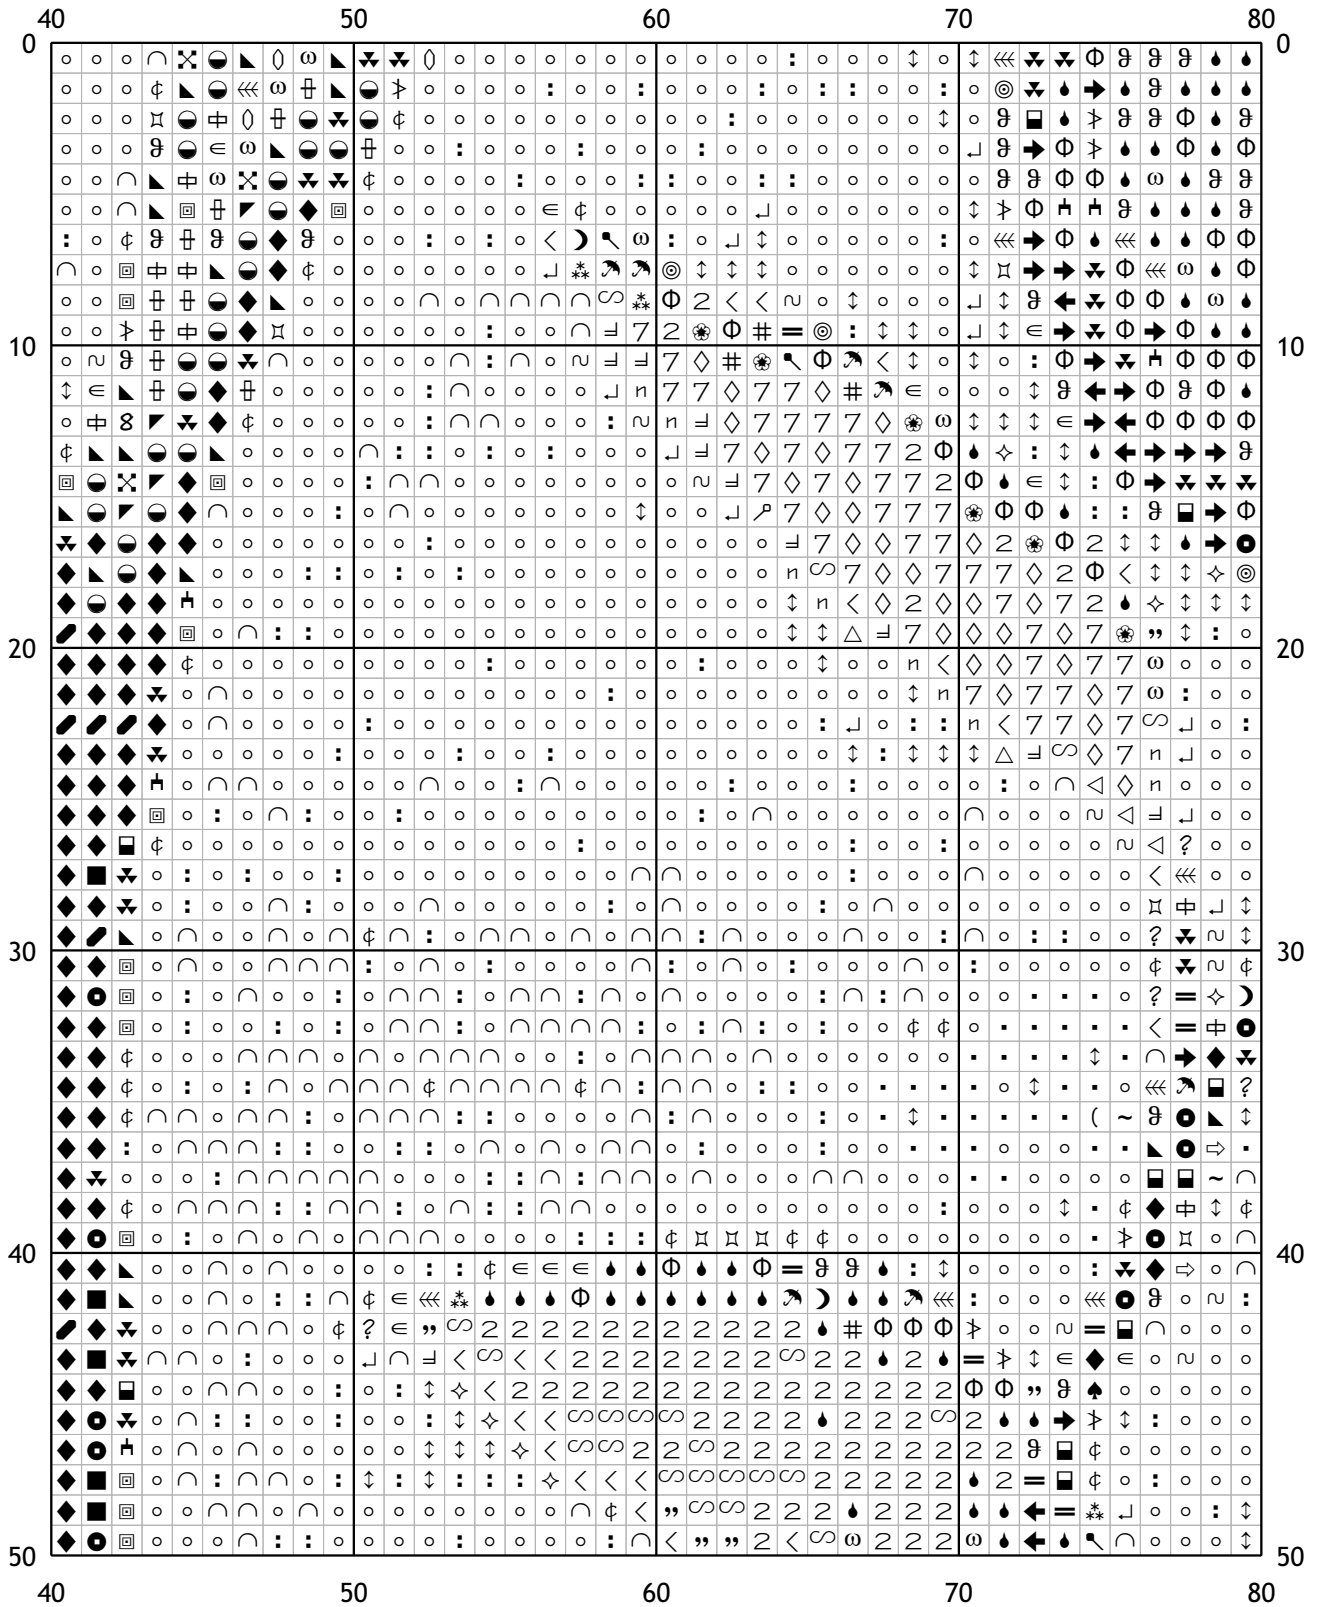

0	0	10	20	30	40	0
0	10	20	30	40	0	10
10	20	30	40	0	10	20
20	30	40	0	10	20	30
30	40	0	10	20	30	40
40	0	10	20	30	40	0
50	0	10	20	30	40	50
0	10	20	30	40	0	10
10	20	30	40	0	10	20
20	30	40	0	10	20	30
30	40	0	10	20	30	40
40	0	10	20	30	40	0
50	0	10	20	30	40	50