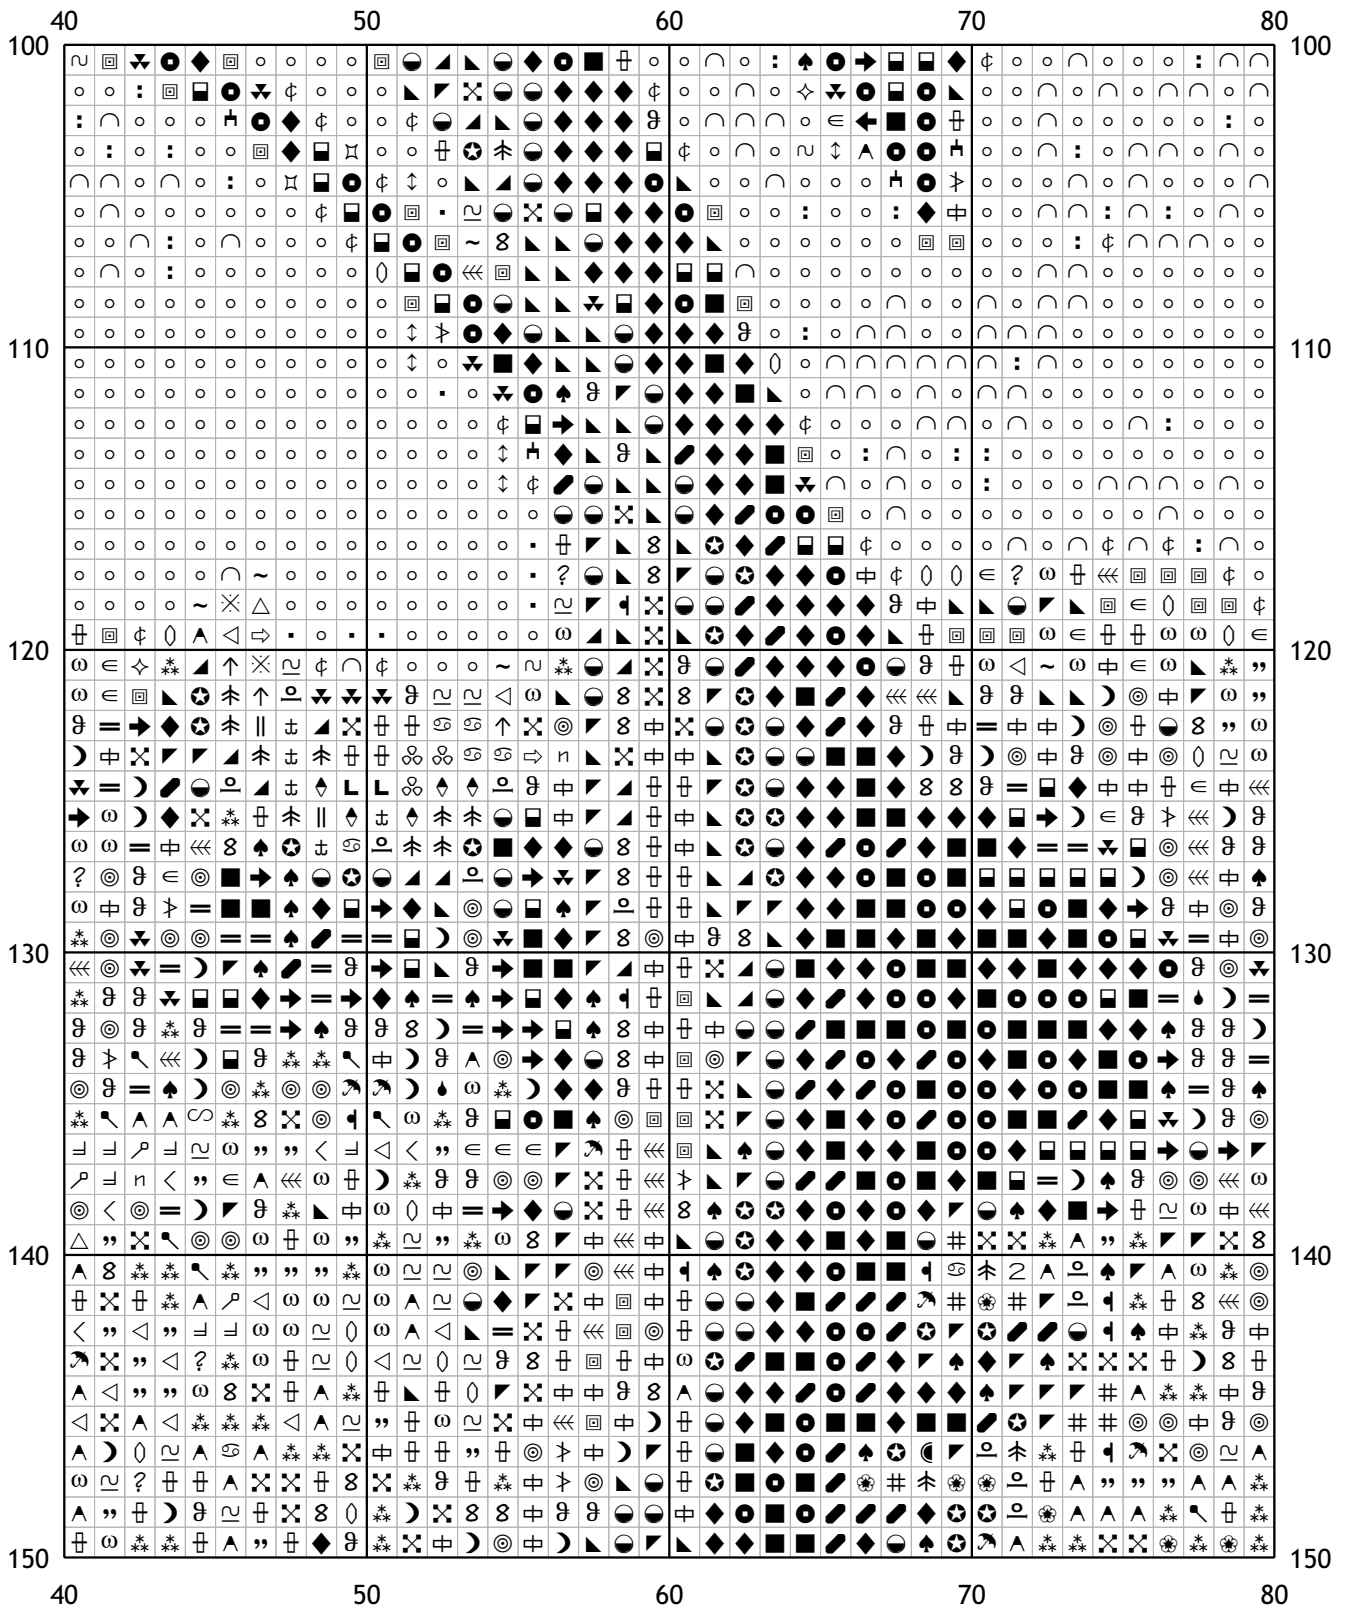

Схема для вышивания крестом

Каталог: igolki.net

Код схемы: рхедnfbxsk

Название: гнездо

Оттенков: 76

Размер: 250x188 стежков.

Разбивка схемы: 7x4 страницы

Версия процессора: 0.2.0

	80	90	100	110	120	
0						
10						
20						
30						
40						
50						
	80	90	100	110	120	

200	210	220	230	240	
50					50
60					60
70					70
80					80
90					90
100					100
200	210	220	230	240	

100	0	10	20	30	40	100
110	0	10	20	30	40	110
120	0	10	20	30	40	120
130	0	10	20	30	40	130
140	0	10	20	30	40	140
150	0	10	20	30	40	150