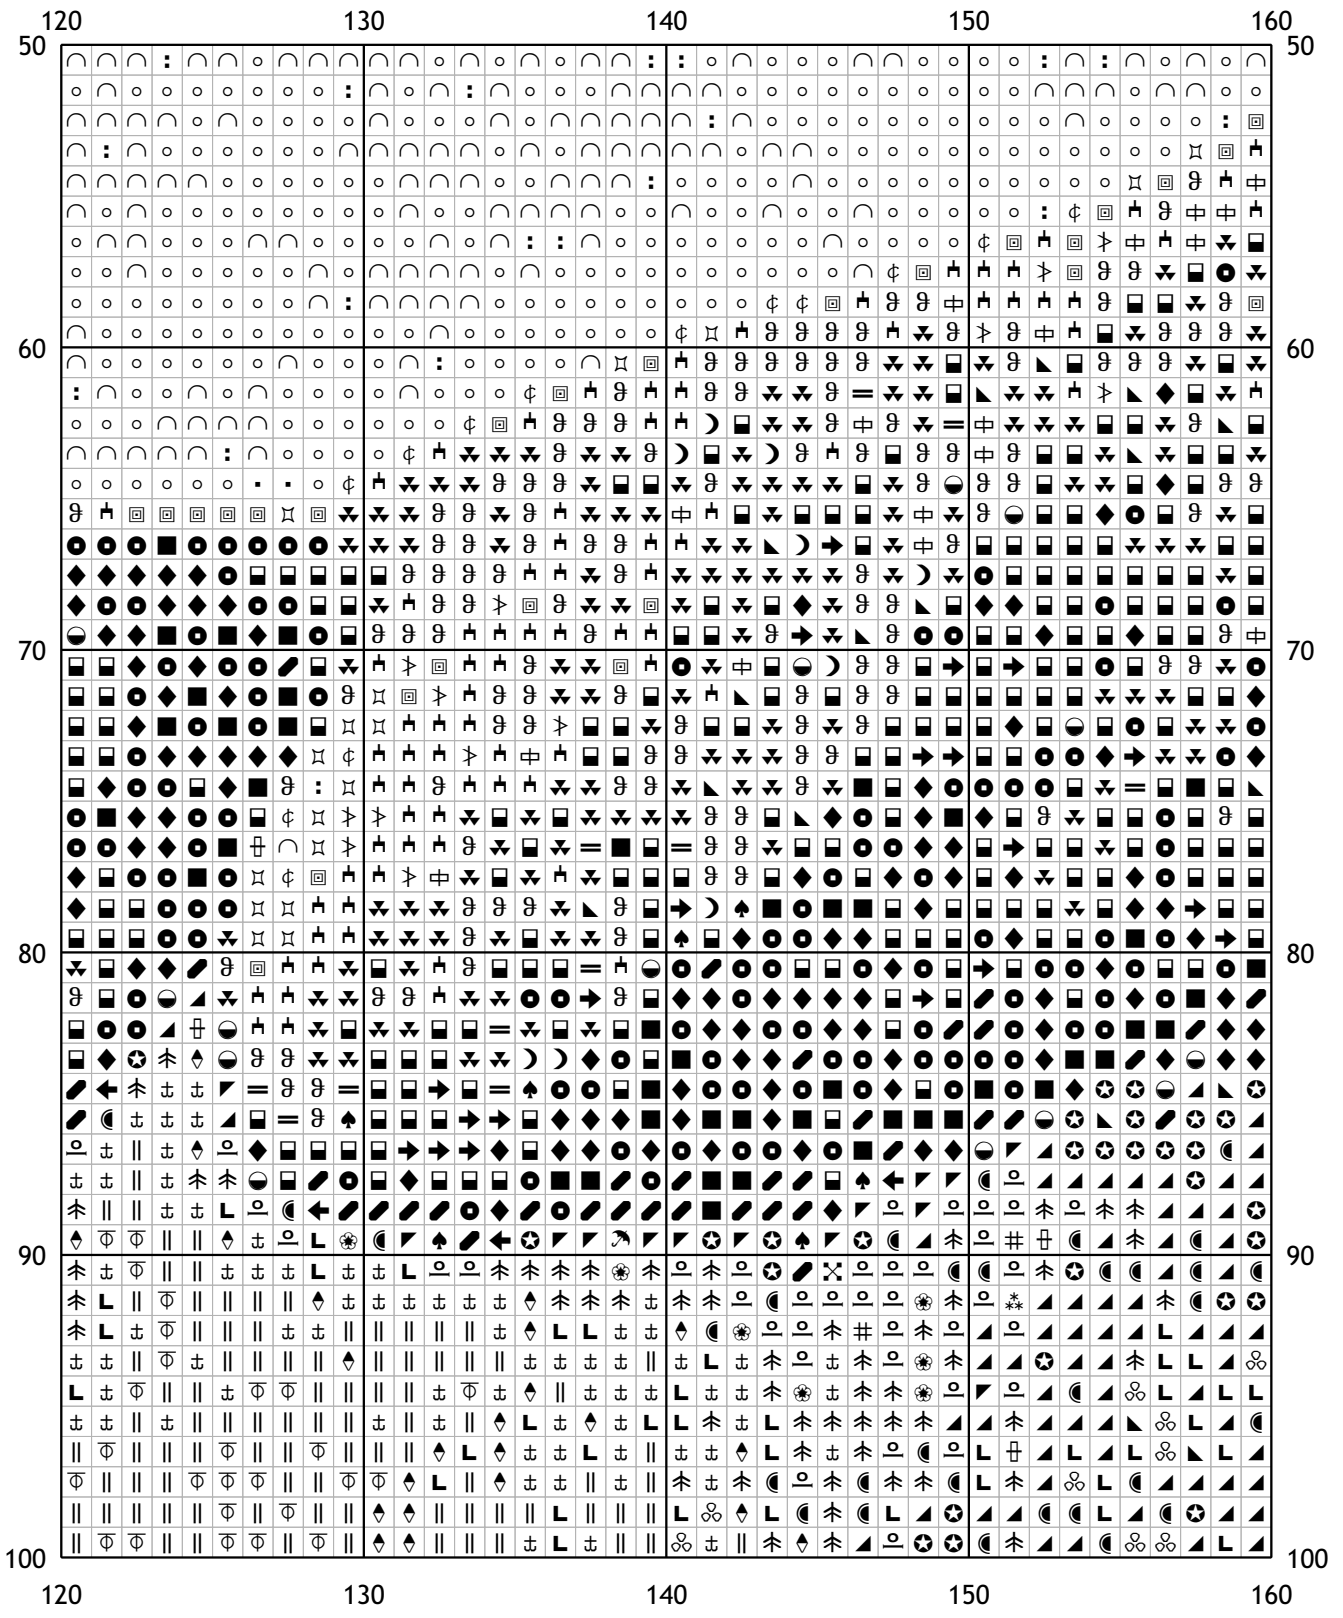

Схема для вышивания крестом

Каталог: igolki.net

Код схемы: рхедnfbxsk

Название: гнездо

Оттенков: 76

Размер: 250x188 стежков.

Разбивка схемы: 7x4 страницы

Версия процессора: 0.2.0

	80	90	100	110	120	
0						
10						
20						
30						
40						
50						
	80	90	100	110	120	

200	210	220	230	240	
50					50
60					60
70					70
80					80
90					90
100					100
200	210	220	230	240	

100	0	10	20	30	40	100
110	0	10	20	30	40	110
120	0	10	20	30	40	120
130	0	10	20	30	40	130
140	0	10	20	30	40	140
150	0	10	20	30	40	150