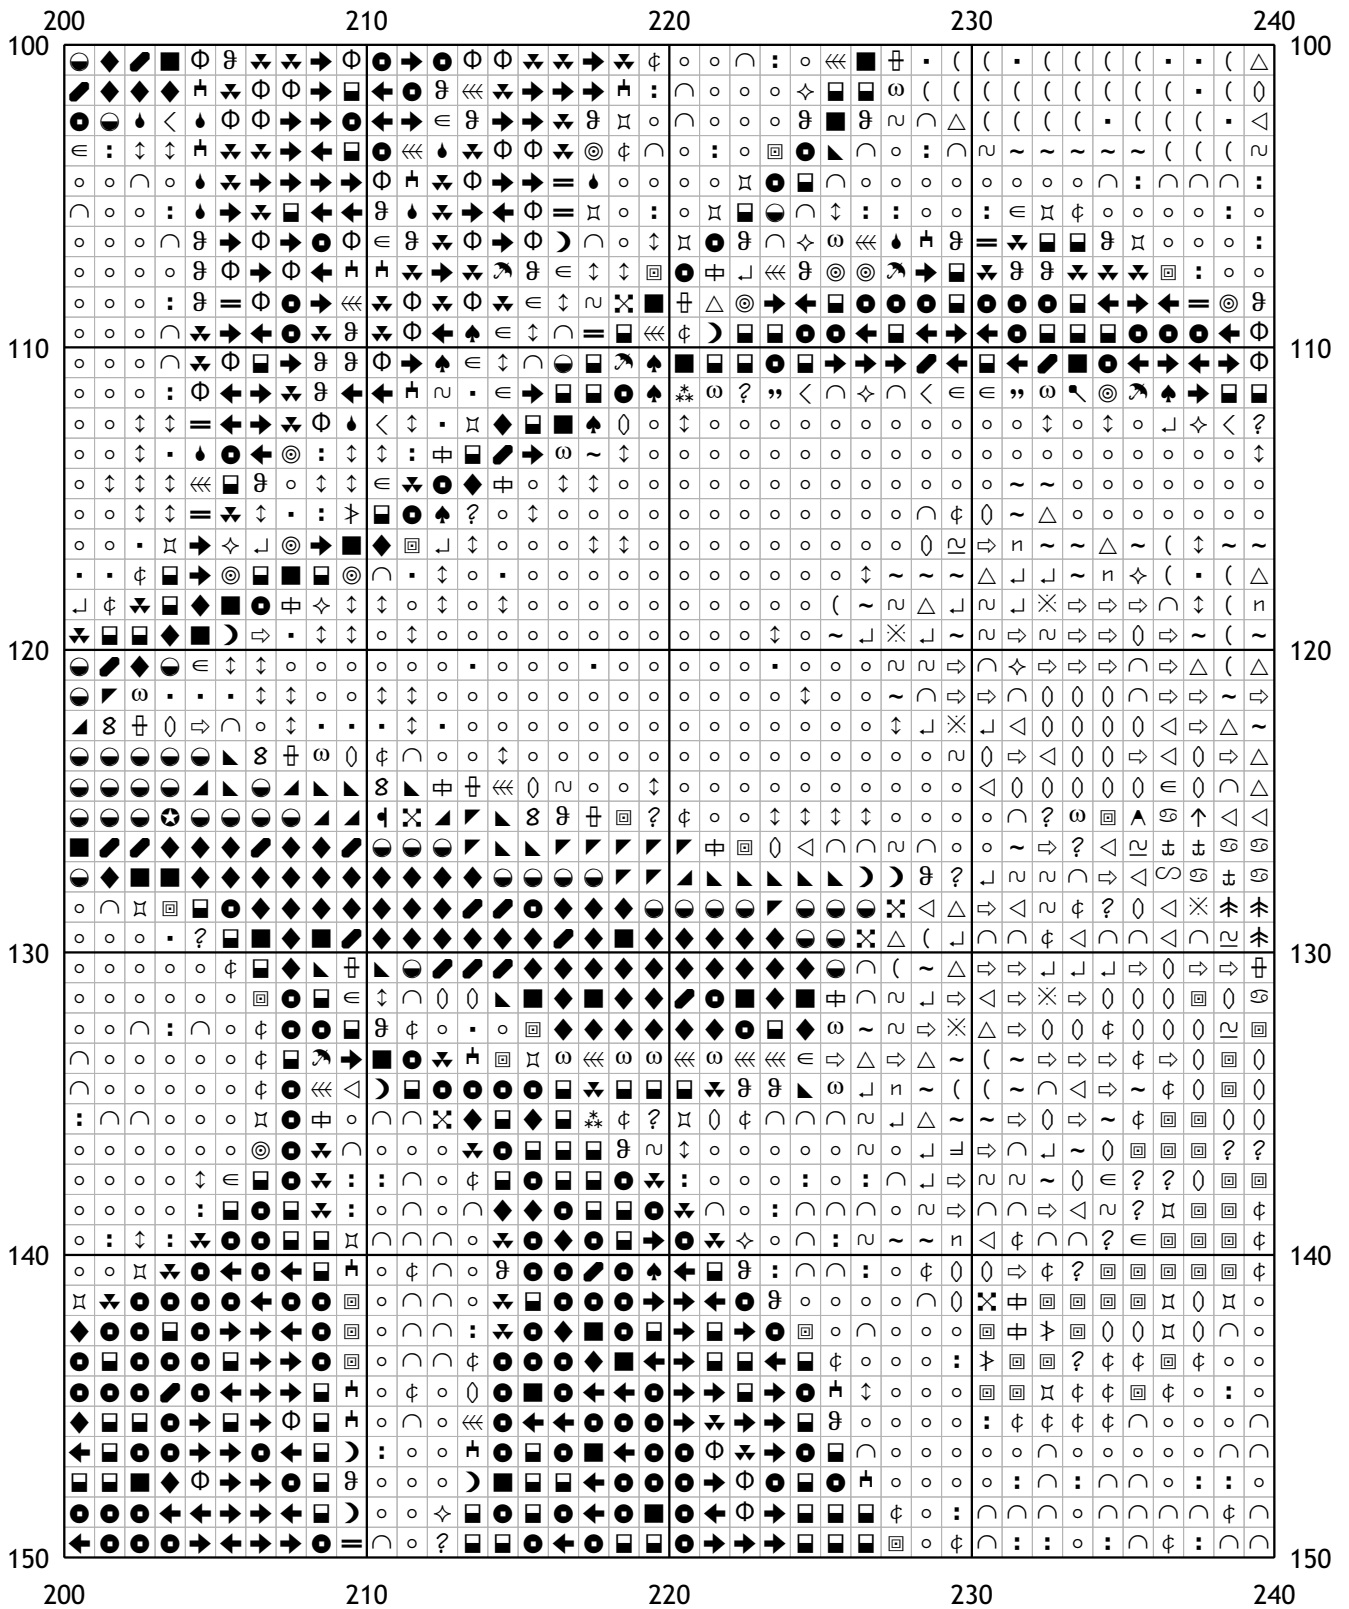

Схема для вышивания крестом

Каталог: igolki.net

Код схемы: рхедnfbxsk

Название: гнездо

Оттенков: 76

Размер: 250x188 стежков.

Разбивка схемы: 7x4 страницы

Версия процессора: 0.2.0

	80	90	100	110	120	
0						
10						
20						
30						
40						
50						
	80	90	100	110	120	

200	210	220	230	240	
50					50
60					60
70					70
80					80
90					90
100					100
200	210	220	230	240	

100	0	10	20	30	40	100
110	0	10	20	30	40	110
120	0	10	20	30	40	120
130	0	10	20	30	40	130
140	0	10	20	30	40	140
150	0	10	20	30	40	150