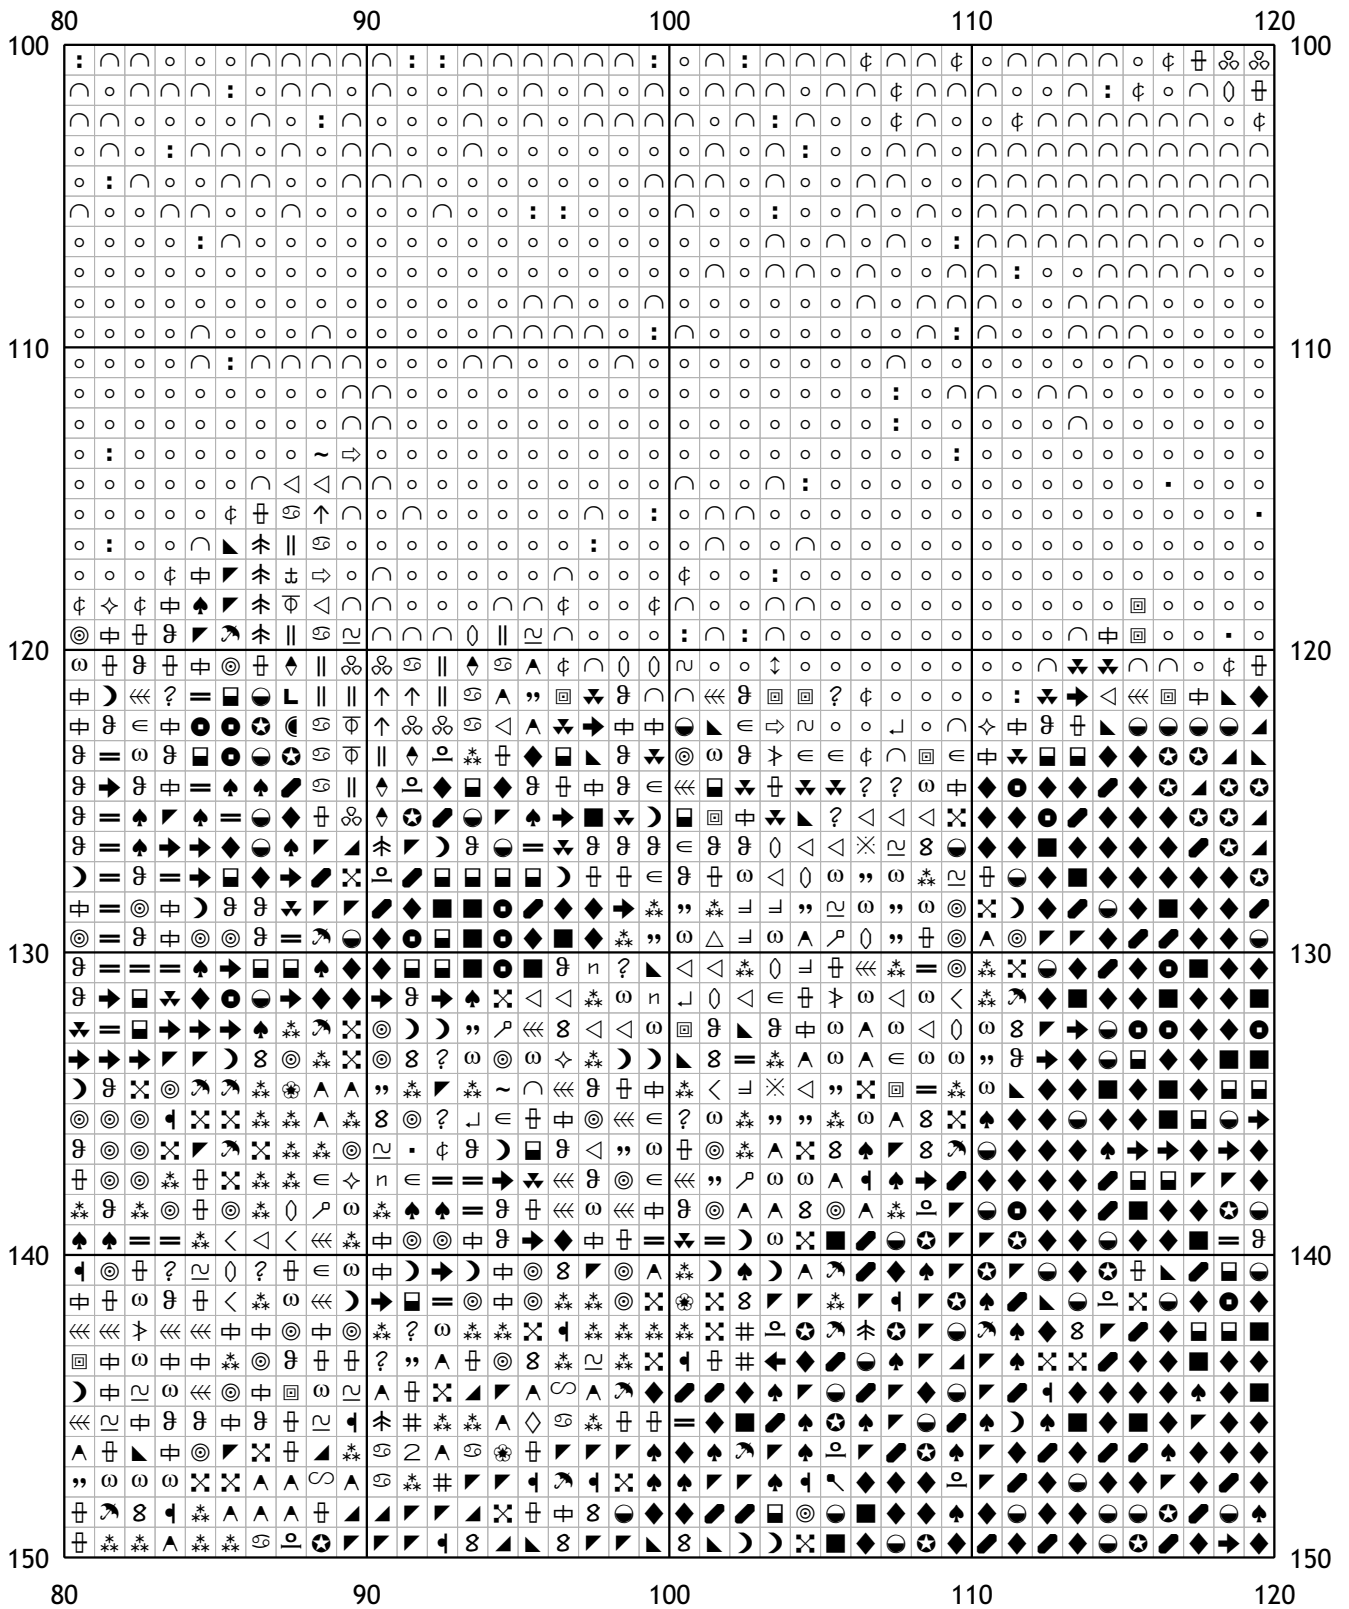

Схема для вышивания крестом

Каталог: igolki.net

Код схемы: рхедnfbxsk

Название: гнездо

Оттенков: 76

Размер: 250x188 стежков.

Разбивка схемы: 7x4 страницы

Версия процессора: 0.2.0

	80	90	100	110	120	
0						
10						
20						
30						
40						
50						
	80	90	100	110	120	

200	210	220	230	240	
50					50
60					60
70					70
80					80
90					90
100					100
200	210	220	230	240	

100	0	10	20	30	40	100
110	0	10	20	30	40	110
120	0	10	20	30	40	120
130	0	10	20	30	40	130
140	0	10	20	30	40	140
150	0	10	20	30	40	150