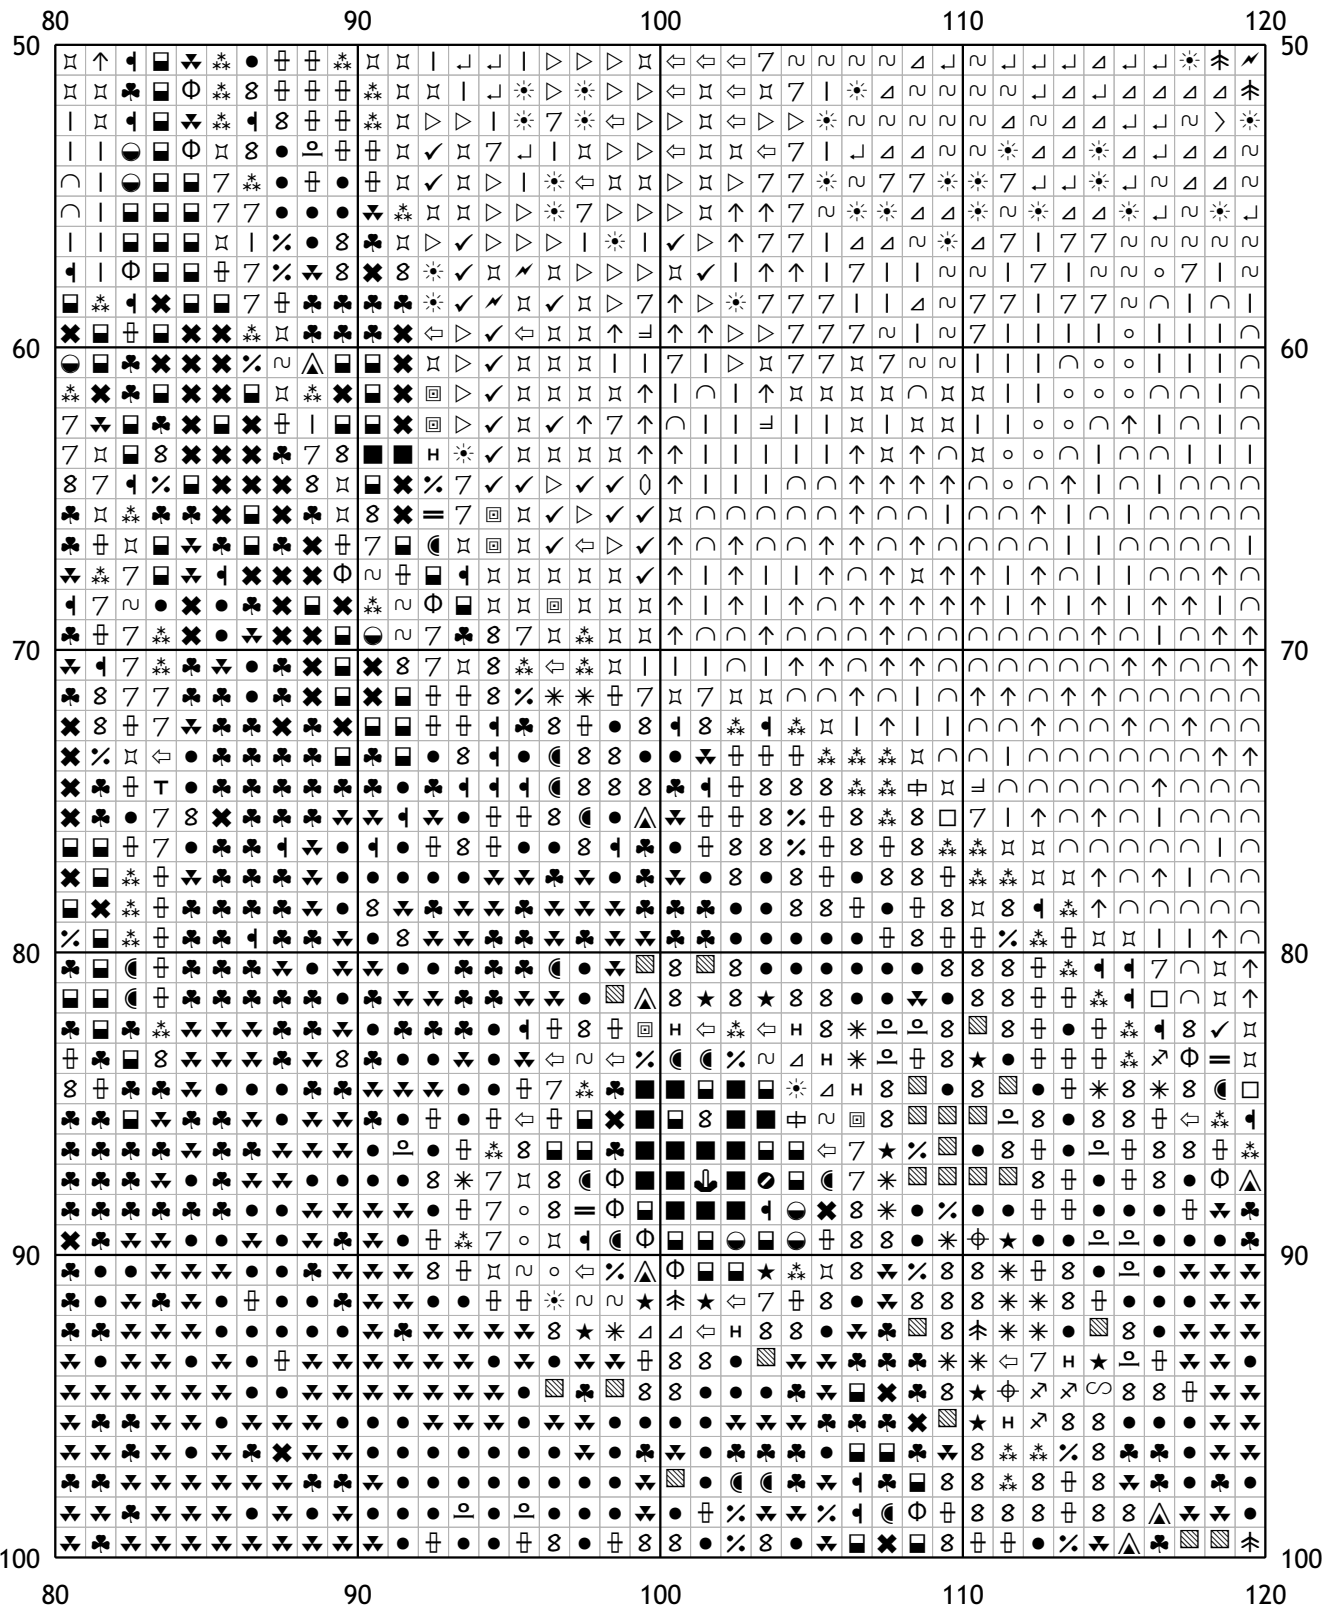

120	130	140	150	160
50	50	50	50	50
60	60	60	60	60
70	70	70	70	70
80	80	80	80	80
90	90	90	90	90
100	100	100	100	100
120	130	140	150	160