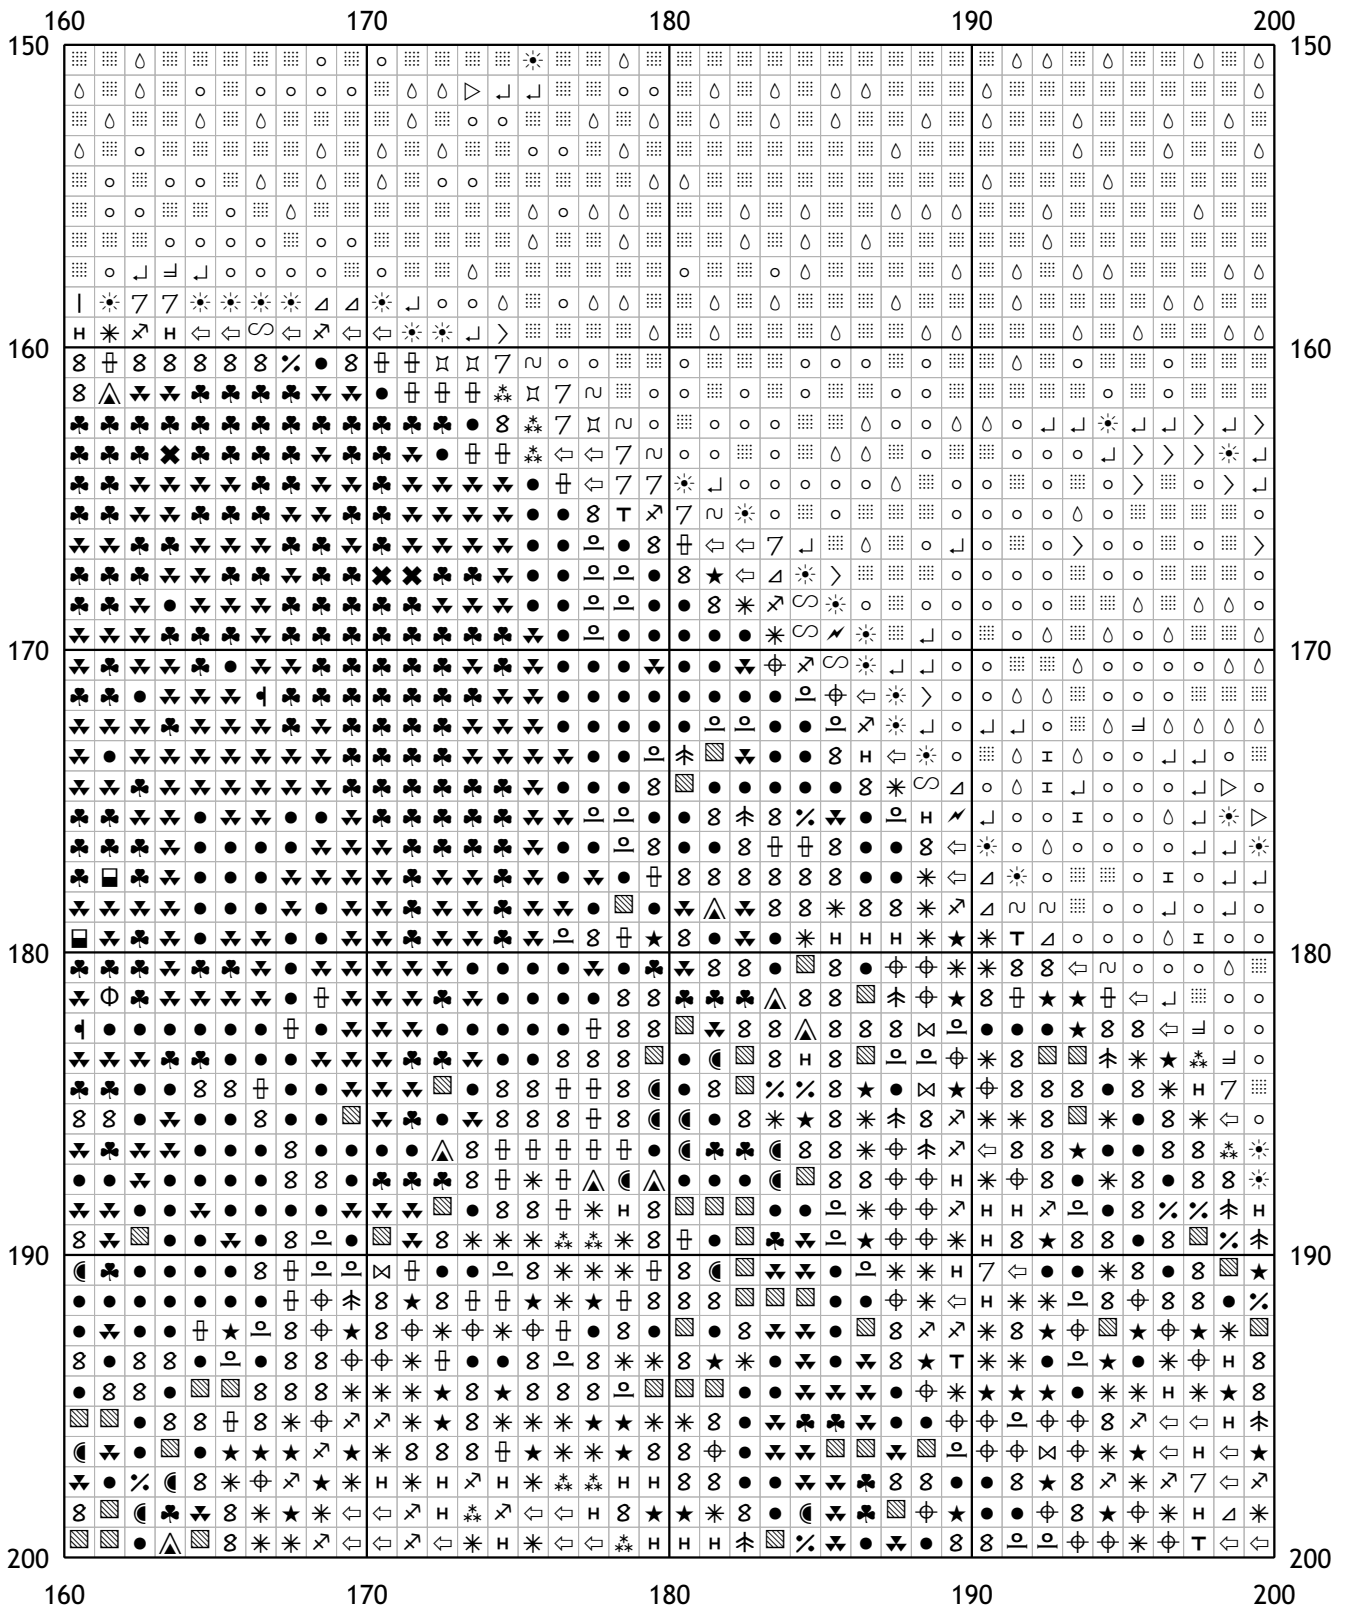

200	210	220	230	240
150	160	170	180	190
200	210	220	230	240