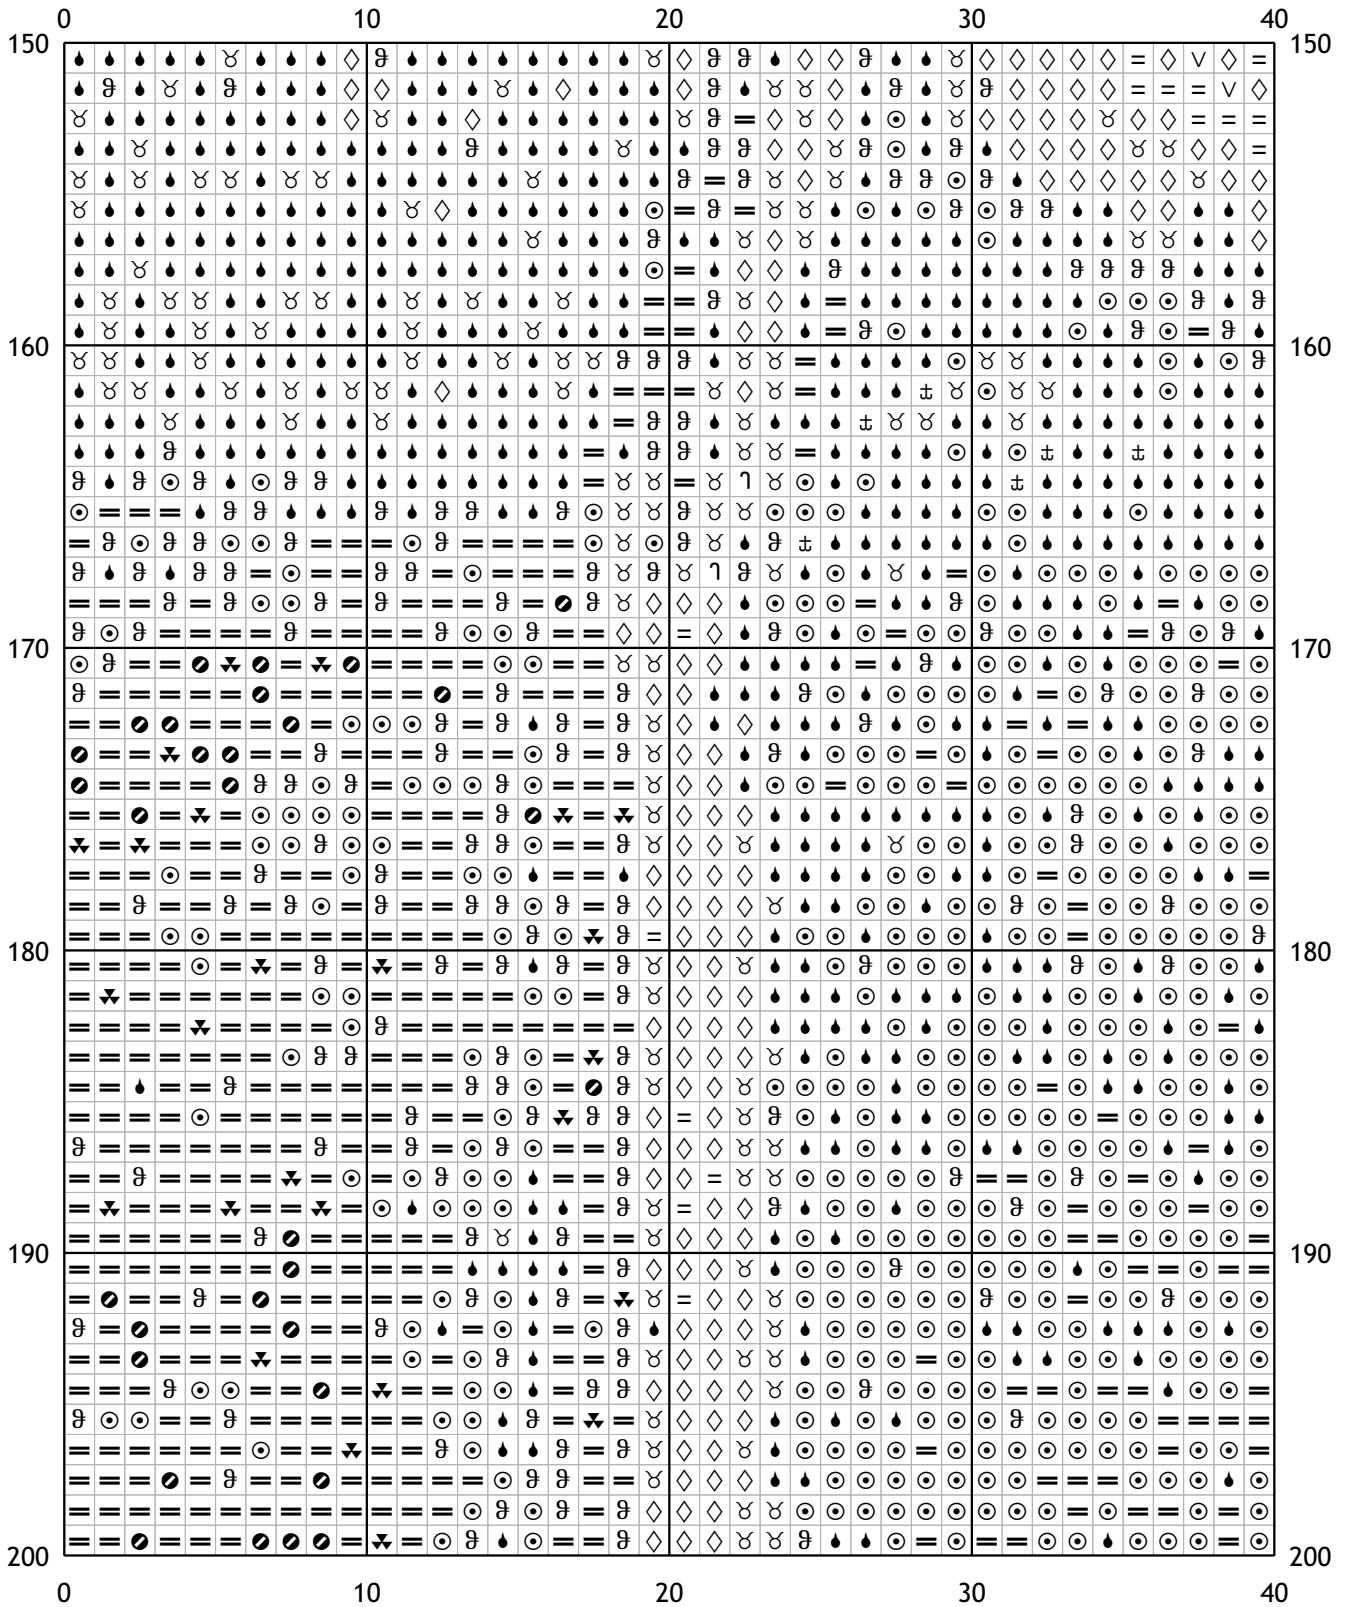

150	40	50	60	70	80	150
160						160
170						170
180						180
190						190
200	40	50	60	70	80	200