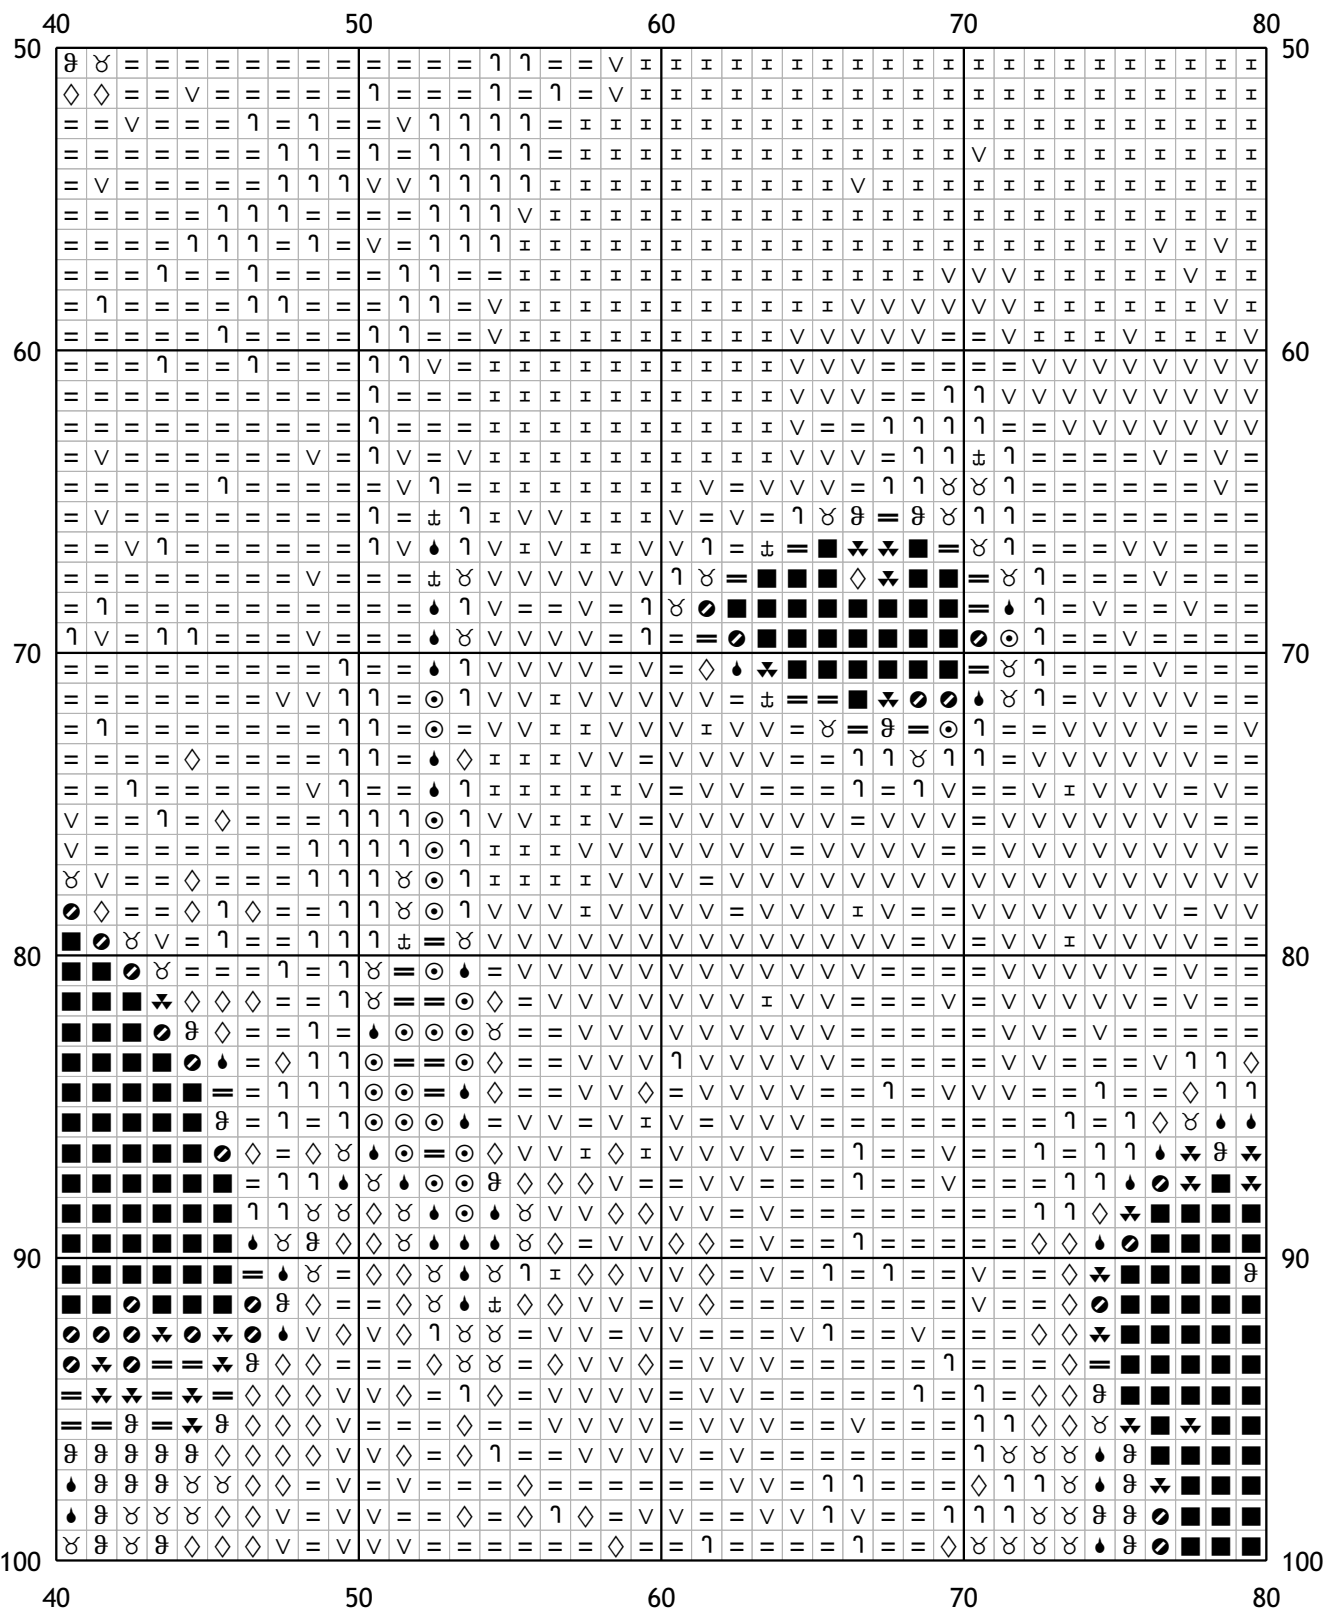

Схема для вышивания крестом

Каталог: igolki.net

Код схемы: wvrgvwddom

Название: щенки лабрадора

Оттенков: 14

Размер: 300x225 стежков.

Разбивка схемы: 8x5 страниц

Версия процессора: 0.2.0

 ⦿ 610 - drab brown dk (6579)

 ⦿ 436 - tan (3540)

 ∟ 437 - tan lt (4608)

 ⦿ 818 - baby pink (1364)

 ⦿ 413 - pewter gray dk (2918)

 ⦿ 434 - brown lt (8161)

 ⦿ 612 - drab brown lt (4295)

 = 738 - tan vy lt (3895)

80	90	100	110	120
0				0
10				10
20				20
30				30
40				40
50				50
80	90	100	110	120

240	250	260	270	280
50				50
60				60
70				70
80				80
90				90
100				100
240	250	260	270	280

40	50	60	70	80
100	100	100	100	100
110	110	110	110	110
120	120	120	120	120
130	130	130	130	130
140	140	140	140	140
150	150	150	150	150

80	90	100	110	120
100	100	100	100	100
110	110	110	110	110
120	120	120	120	120
130	130	130	130	130
140	140	140	140	140
150	150	150	150	150
80	90	100	110	120

120	130	140	150	160
100	110	120	130	140
150	140	130	120	110
120	130	140	150	160