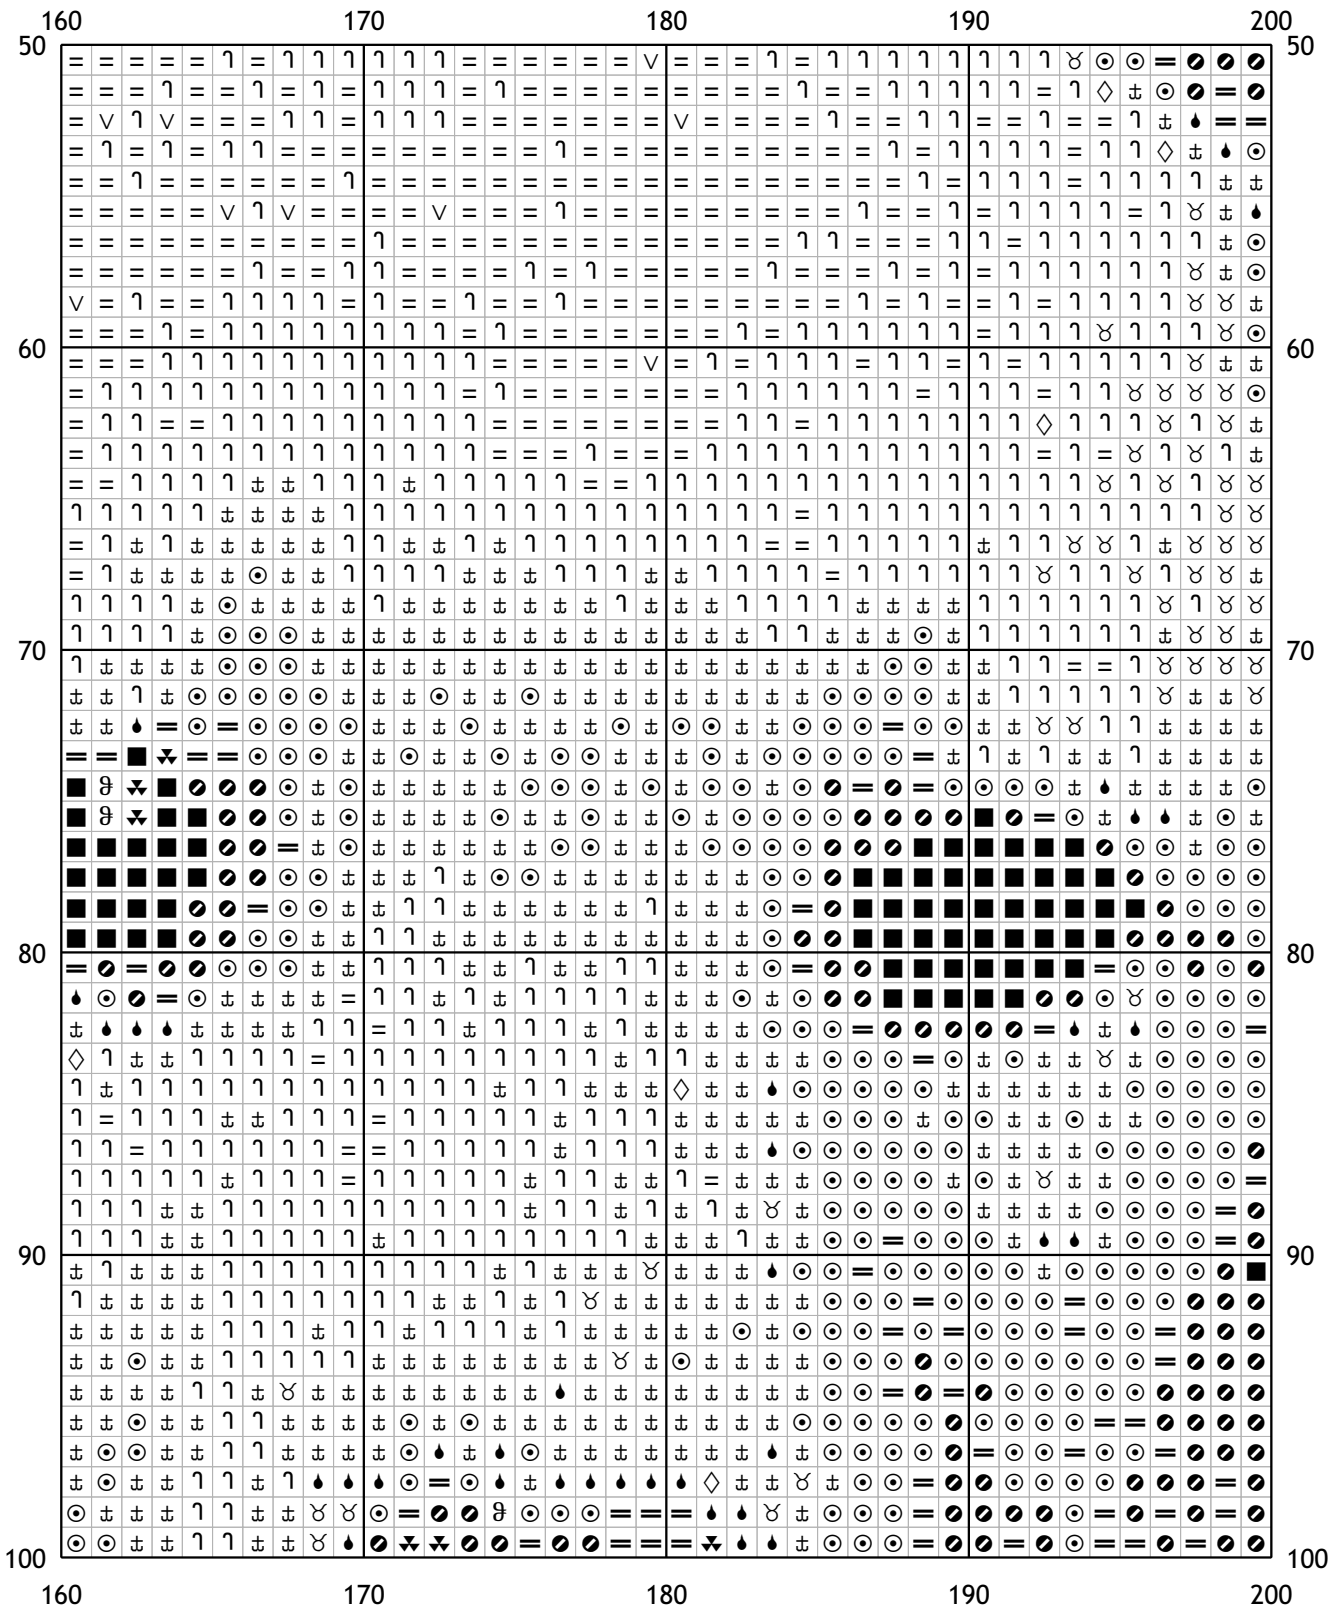

Схема для вышивания крестом

Каталог: igolki.net

Код схемы: wvrgvwddom

Название: щенки лабрадора

Оттенков: 14

Размер: 300x225 стежков.

Разбивка схемы: 8x5 страниц

Версия процессора: 0.2.0

 ⦿ 610 - drab brown dk (6579)

 ⦿ 436 - tan (3540)

 ∟ 437 - tan lt (4608)

 ⦿ 818 - baby pink (1364)

 ⦿ 413 - pewter gray dk (2918)

 ⦿ 434 - brown lt (8161)

 ⦿ 612 - drab brown lt (4295)

 = 738 - tan vy lt (3895)

80	90	100	110	120
0				0
10				10
20				20
30				30
40				40
50				50
80	90	100	110	120

240	250	260	270	280
50				50
60				60
70				70
80				80
90				90
100				100
240	250	260	270	280

40	50	60	70	80
100	100	100	100	100
110	110	110	110	110
120	120	120	120	120
130	130	130	130	130
140	140	140	140	140
150	150	150	150	150

80	90	100	110	120
100	100	100	100	100
110	110	110	110	110
120	120	120	120	120
130	130	130	130	130
140	140	140	140	140
150	150	150	150	150
80	90	100	110	120

120	130	140	150	160
100	110	120	130	140
150	140	130	120	110
120	130	140	150	160