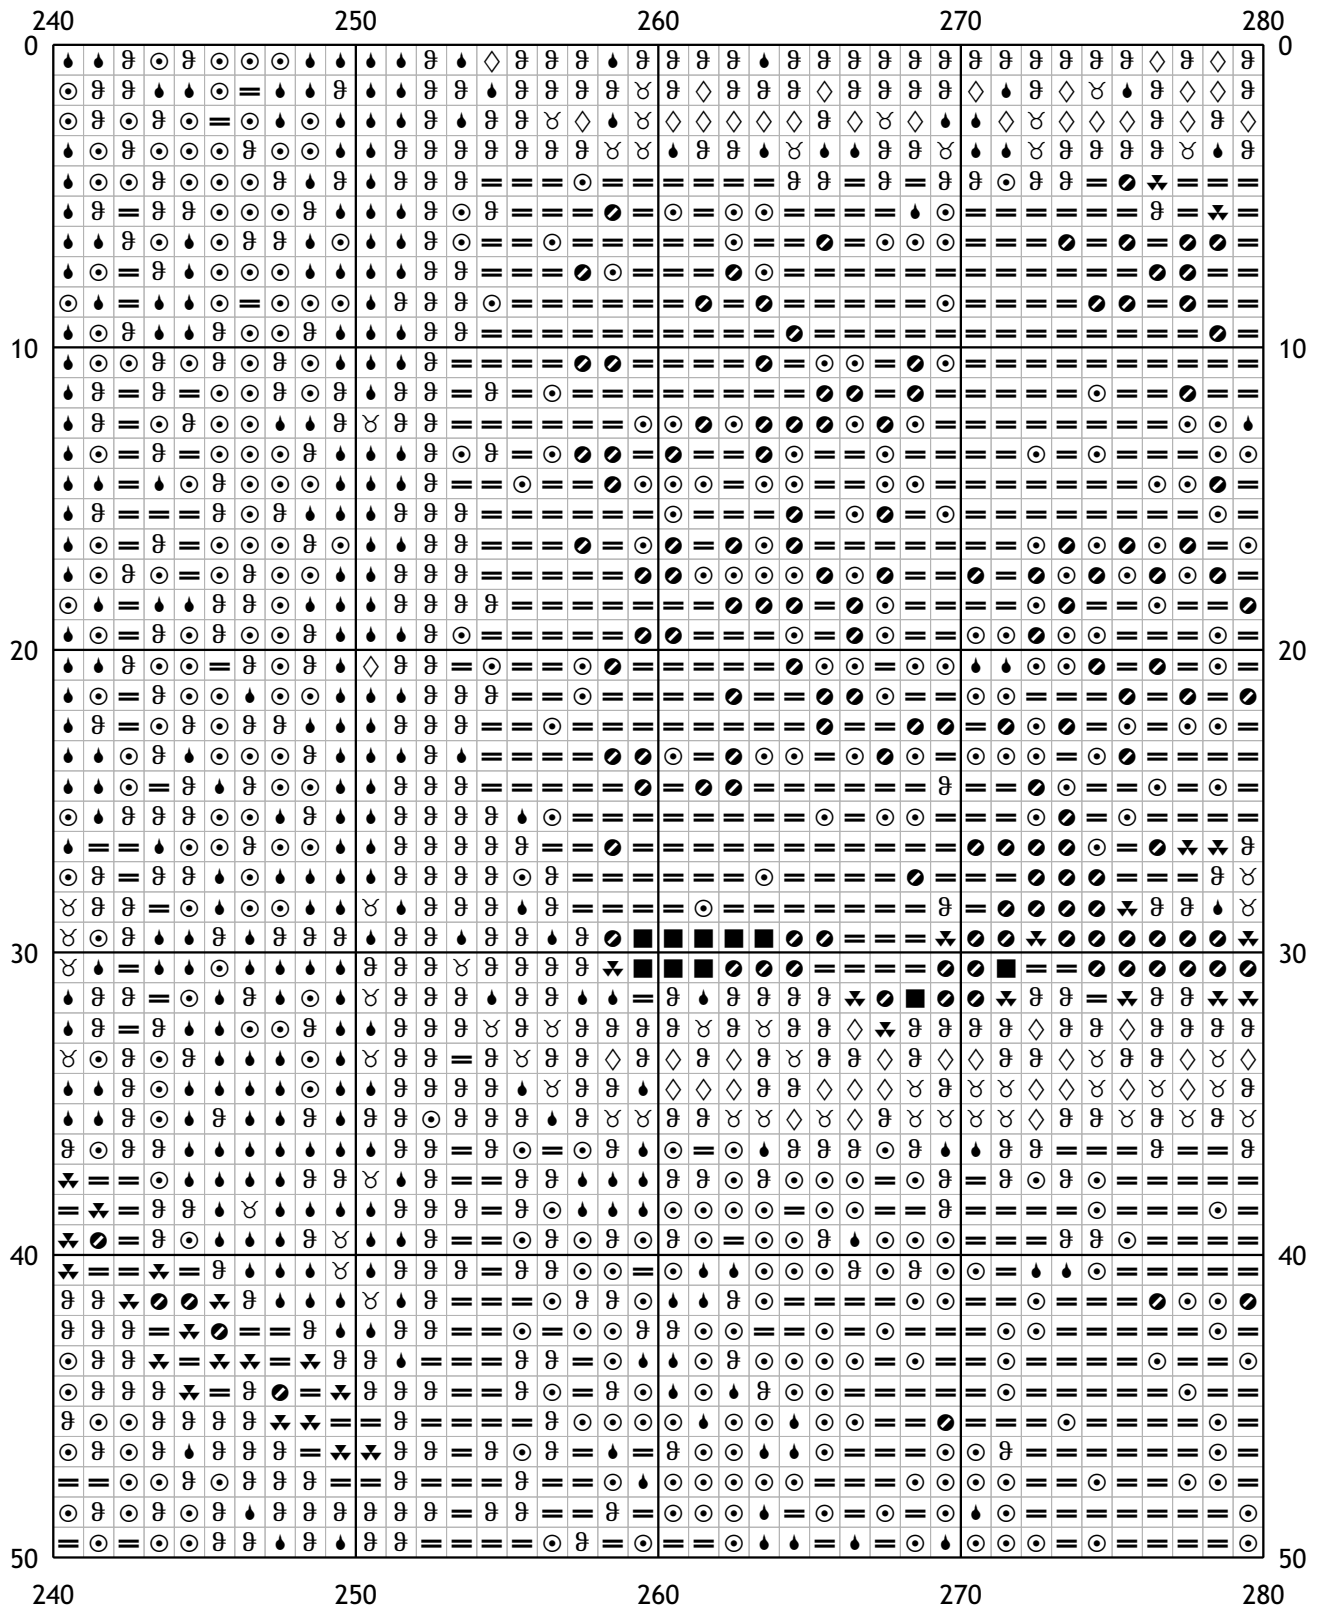

Схема для вышивания крестом

Каталог: igolki.net

Код схемы: wvrgvwddom

Название: щенки лабрадора

Оттенков: 14

Размер: 300x225 стежков.

Разбивка схемы: 8x5 страниц

Версия процессора: 0.2.0

Дата создания: 03.05.2009

Карта цветов (DMC)

 310 - black (5414)

 = 839 - beige brown dk (8189)

 ♠ 840 - beige brown md (5493)

 ◇ 841 - beige brown lt (3482)

 ∨ 739 - tan vy lt (3315)

 ⦿ 838 - beige brown vy dk (6247)

 ⦿ 610 - drab brown dk (6579)

 ⦿ 436 - tan (3540)

 ∟ 437 - tan lt (4608)

 ⦿ 818 - baby pink (1364)

 ⦿ 413 - pewter gray dk (2918)

 ⦿ 434 - brown lt (8161)

 ⦿ 612 - drab brown lt (4295)

 = 738 - tan vy lt (3895)

80	90	100	110	120
0				0
10				10
20				20
30				30
40				40
50				50
80	90	100	110	120

240	250	260	270	280
50				50
60				60
70				70
80				80
90				90
100				100
240	250	260	270	280

40	50	60	70	80
100	100	100	100	100
110	110	110	110	110
120	120	120	120	120
130	130	130	130	130
140	140	140	140	140
150	150	150	150	150