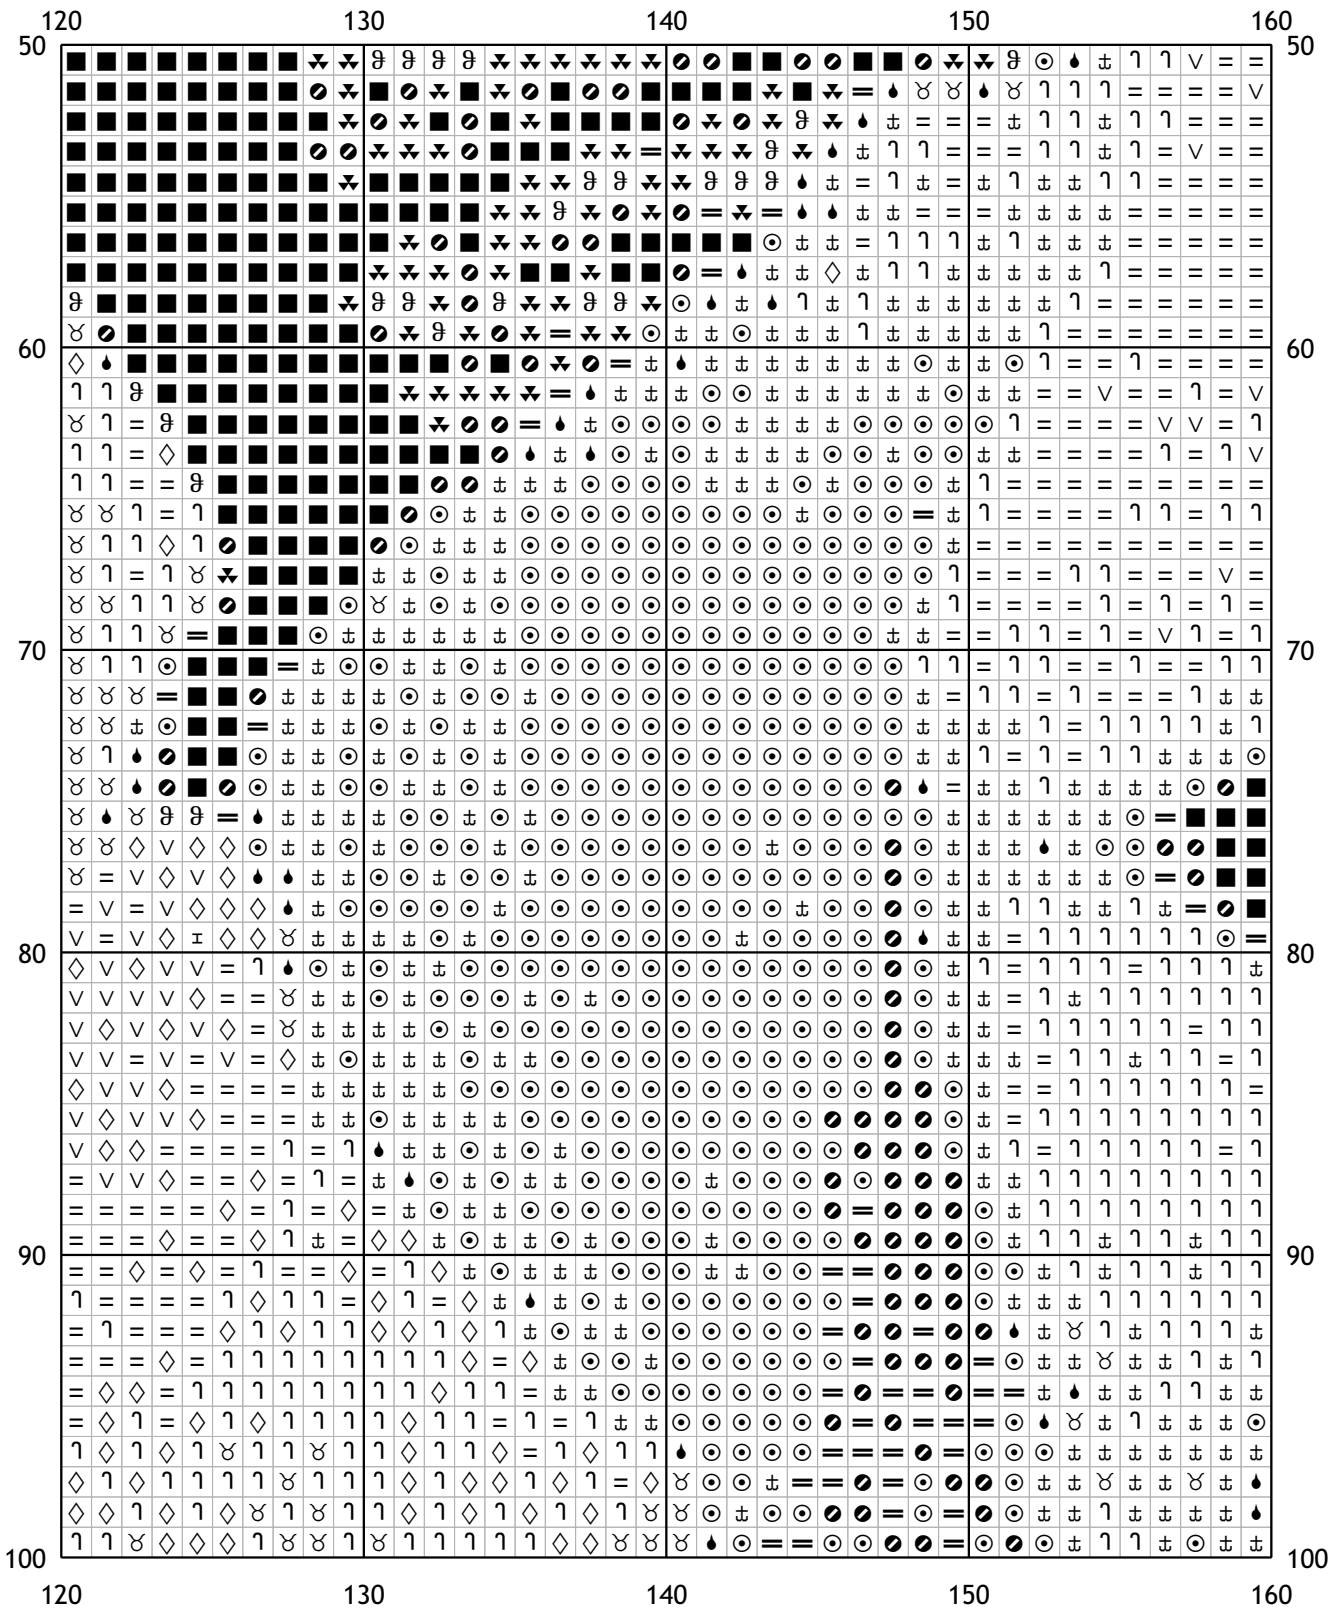

Схема для вышивания крестом

Каталог: igolki.net

Код схемы: wvrgvwddom

Название: щенки лабрадора

Оттенков: 14

Размер: 300x225 стежков.

Разбивка схемы: 8x5 страниц

Версия процессора: 0.2.0

 ⦿ 610 - drab brown dk (6579)

 ⦿ 436 - tan (3540)

 ∟ 437 - tan lt (4608)

 ⦿ 818 - baby pink (1364)

 ⦿ 413 - pewter gray dk (2918)

 ⦿ 434 - brown lt (8161)

 ⦿ 612 - drab brown lt (4295)

 = 738 - tan vy lt (3895)

80	90	100	110	120
0				0
10				10
20				20
30				30
40				40
50				50
80	90	100	110	120

240	250	260	270	280
50				50
60				60
70				70
80				80
90				90
100				100
240	250	260	270	280

40	50	60	70	80
100	100	100	100	100
110	110	110	110	110
120	120	120	120	120
130	130	130	130	130
140	140	140	140	140
150	150	150	150	150

80	90	100	110	120
100	100	100	100	100
110	110	110	110	110
120	120	120	120	120
130	130	130	130	130
140	140	140	140	140
150	150	150	150	150
80	90	100	110	120

120	130	140	150	160
100	110	120	130	140
150	140	130	120	110
120	130	140	150	160