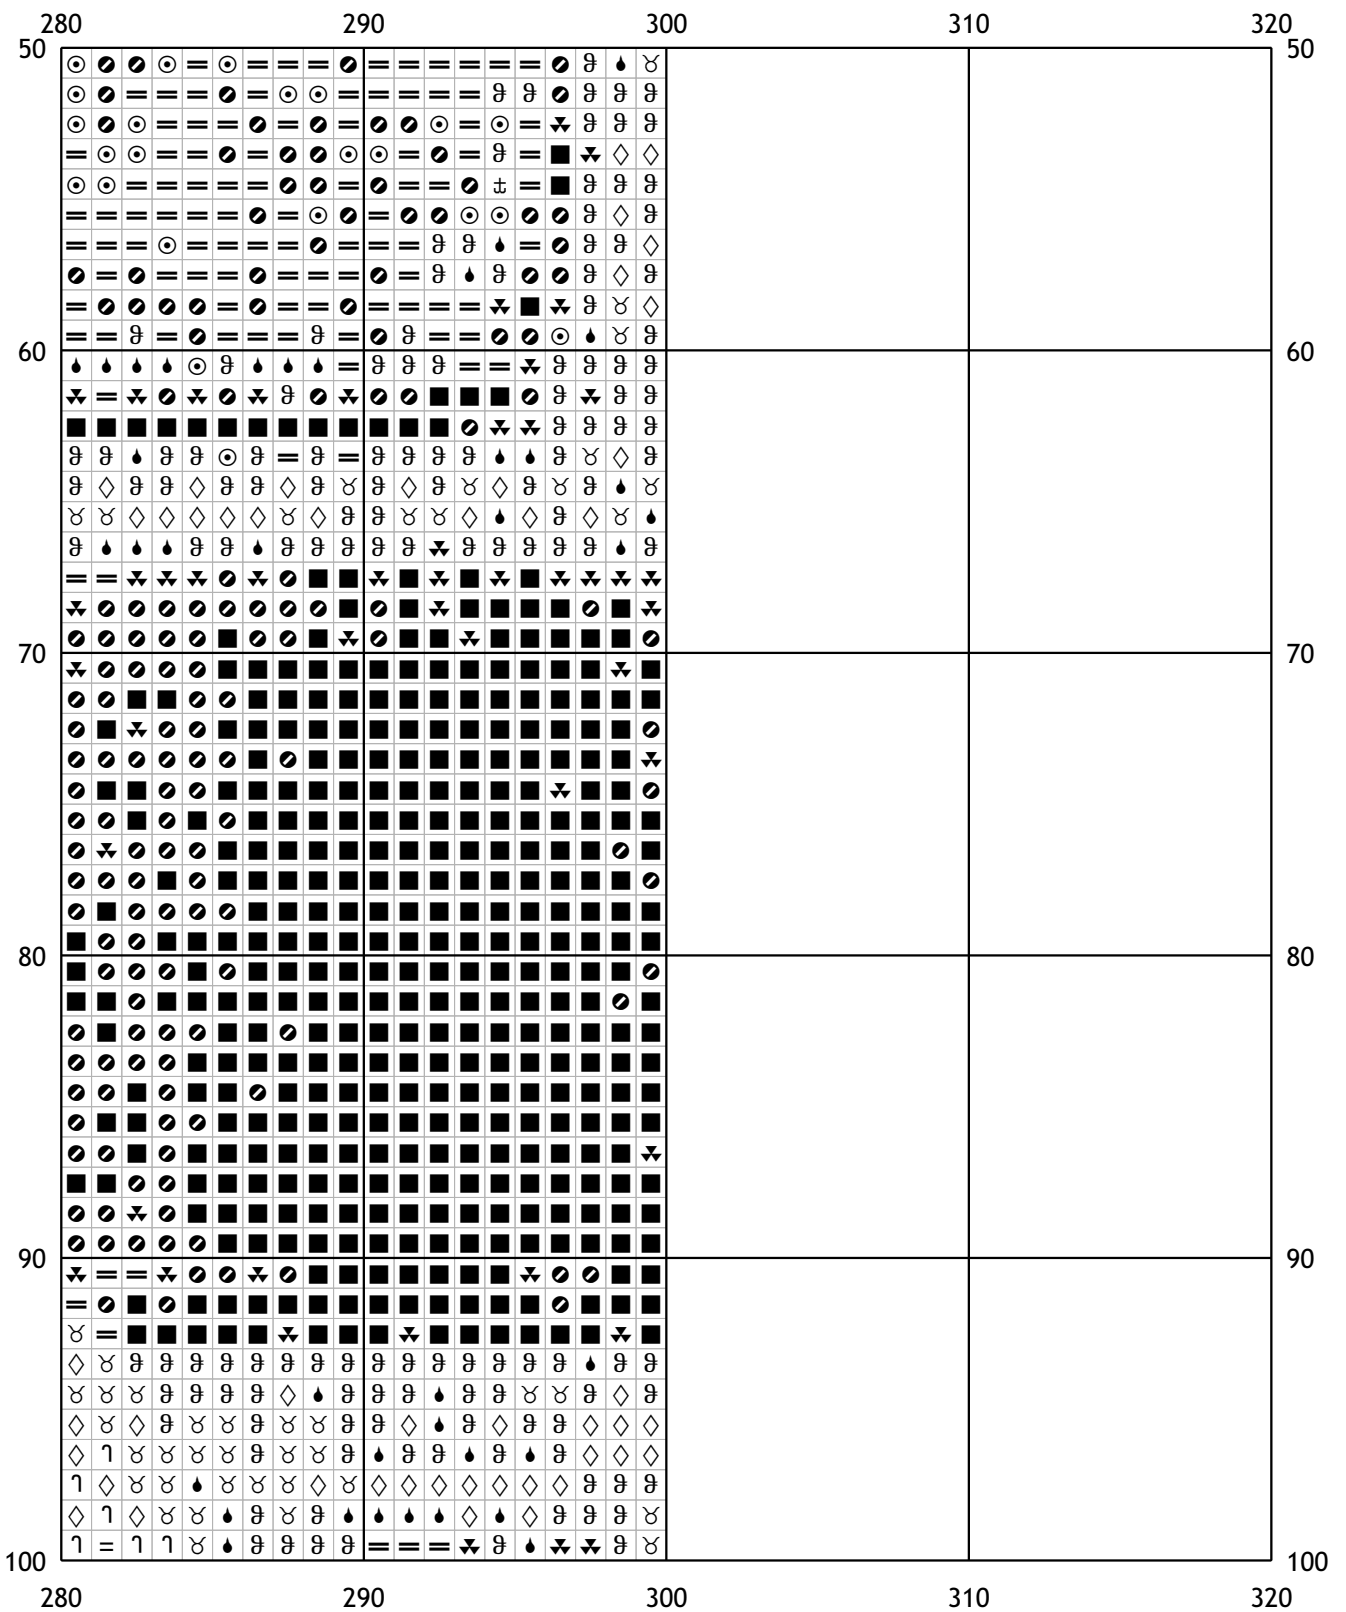

Схема для вышивания крестом

Каталог: igolki.net

Код схемы: wvrgvwddom

Название: щенки лабрадора

Оттенков: 14

Размер: 300x225 стежков.

Разбивка схемы: 8x5 страниц

Версия процессора: 0.2.0

 ⦿ 610 - drab brown dk (6579)

 ⦿ 436 - tan (3540)

 ∟ 437 - tan lt (4608)

 ⦿ 818 - baby pink (1364)

 ⦿ 413 - pewter gray dk (2918)

 ⦿ 434 - brown lt (8161)

 ⦿ 612 - drab brown lt (4295)

 = 738 - tan vy lt (3895)

80	90	100	110	120
0				0
10				10
20				20
30				30
40				40
50				50
80	90	100	110	120

240	250	260	270	280
50				50
60				60
70				70
80				80
90				90
100				100
240	250	260	270	280

40	50	60	70	80
100	100	100	100	100
110	110	110	110	110
120	120	120	120	120
130	130	130	130	130
140	140	140	140	140
150	150	150	150	150

80	90	100	110	120
100	100	100	100	100
110	110	110	110	110
120	120	120	120	120
130	130	130	130	130
140	140	140	140	140
150	150	150	150	150
80	90	100	110	120

120	130	140	150	160
100	110	120	130	140
150	140	130	120	110
120	130	140	150	160