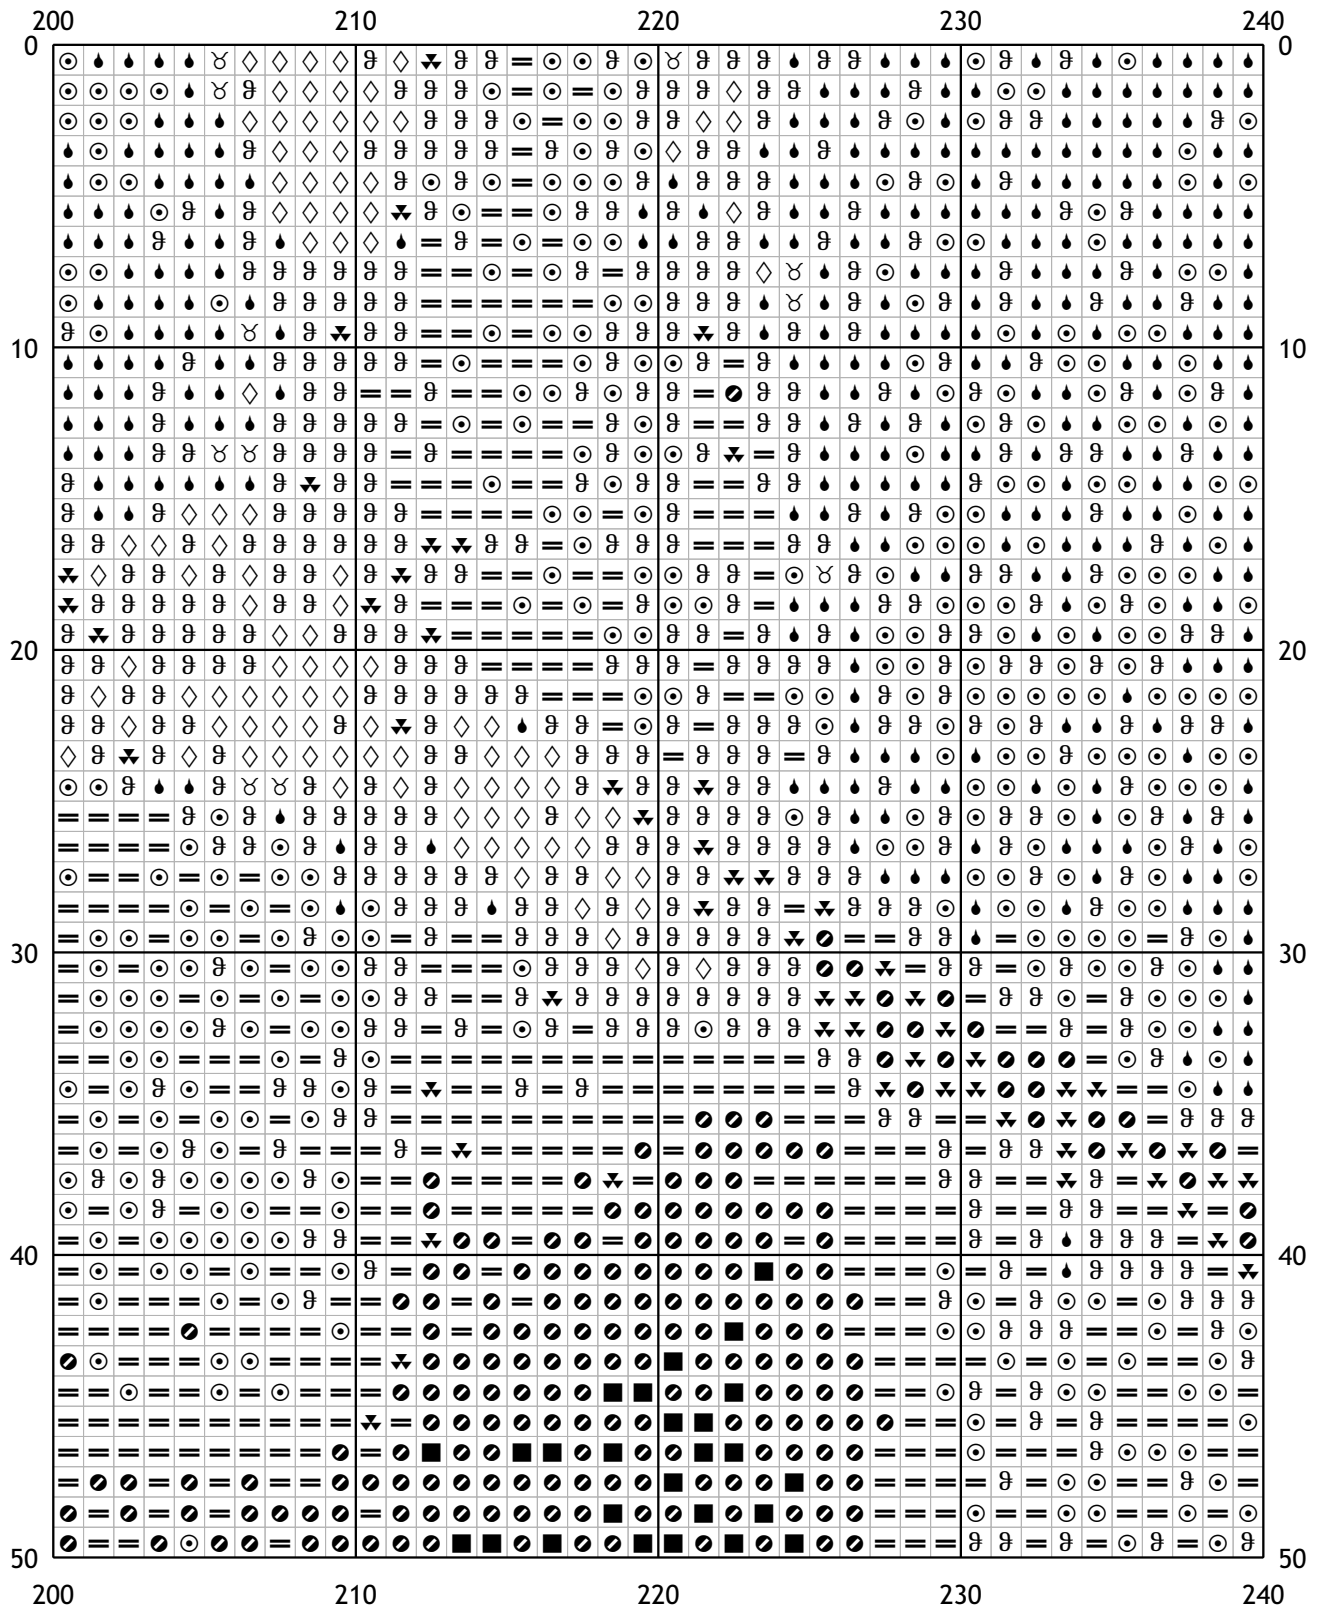

Схема для вышивания крестом

Каталог: igolki.net

Код схемы: wvrgvwddom

Название: щенки лабрадора

Оттенков: 14

Размер: 300x225 стежков.

Разбивка схемы: 8x5 страниц

Версия процессора: 0.2.0

Дата создания: 03.05.2009

Карта цветов (DMC)

 310 - black (5414)

 = 839 - beige brown dk (8189)

 ♠ 840 - beige brown md (5493)

 ◇ 841 - beige brown lt (3482)

 ∨ 739 - tan vy lt (3315)

 ⦿ 838 - beige brown vy dk (6247)

 ⦿ 610 - drab brown dk (6579)

 ⦿ 436 - tan (3540)

 ∟ 437 - tan lt (4608)

 ⦿ 818 - baby pink (1364)

 ⦿ 413 - pewter gray dk (2918)

 ⦿ 434 - brown lt (8161)

 ⦿ 612 - drab brown lt (4295)

 = 738 - tan vy lt (3895)

80	90	100	110	120
0				0
10				10
20				20
30				30
40				40
50				50
80	90	100	110	120

240	250	260	270	280
50				50
60				60
70				70
80				80
90				90
100				100
240	250	260	270	280

40	50	60	70	80
100	100	100	100	100
110	110	110	110	110
120	120	120	120	120
130	130	130	130	130
140	140	140	140	140
150	150	150	150	150