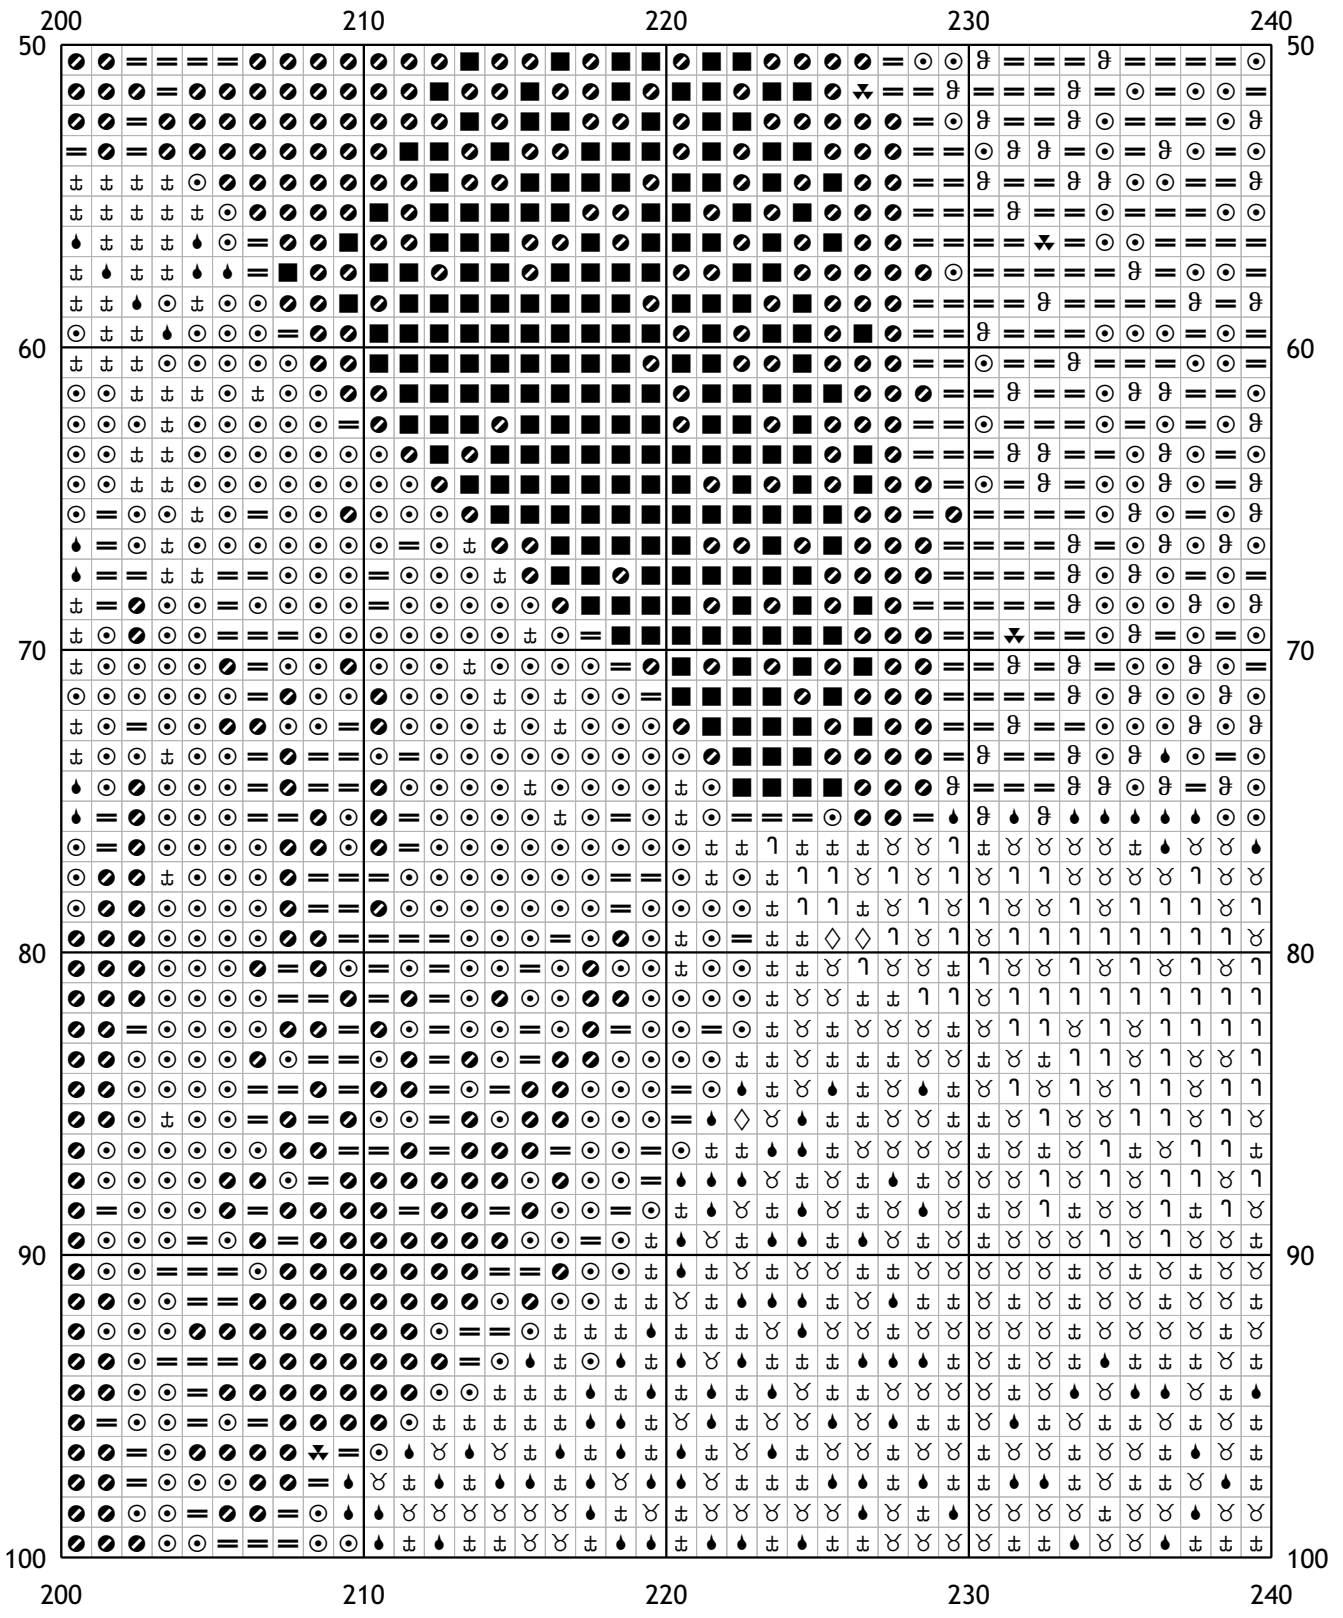

Схема для вышивания крестом

Каталог: igolki.net

Код схемы: wvrgvwddom

Название: щенки лабрадора

Оттенков: 14

Размер: 300x225 стежков.

Разбивка схемы: 8x5 страниц

Версия процессора: 0.2.0

 ⦿ 610 - drab brown dk (6579)

 ⦿ 436 - tan (3540)

 ∟ 437 - tan lt (4608)

 ⦿ 818 - baby pink (1364)

 ⦿ 413 - pewter gray dk (2918)

 ⦿ 434 - brown lt (8161)

 ⦿ 612 - drab brown lt (4295)

 = 738 - tan vy lt (3895)

80	90	100	110	120
0				0
10				10
20				20
30				30
40				40
50				50
80	90	100	110	120

240	250	260	270	280
50				50
60				60
70				70
80				80
90				90
100				100
240	250	260	270	280

40	50	60	70	80
100	100	100	100	100
110	110	110	110	110
120	120	120	120	120
130	130	130	130	130
140	140	140	140	140
150	150	150	150	150

80	90	100	110	120
100	100	100	100	100
110	110	110	110	110
120	120	120	120	120
130	130	130	130	130
140	140	140	140	140
150	150	150	150	150
80	90	100	110	120

120	130	140	150	160
100	110	120	130	140
150	140	130	120	110
120	130	140	150	160