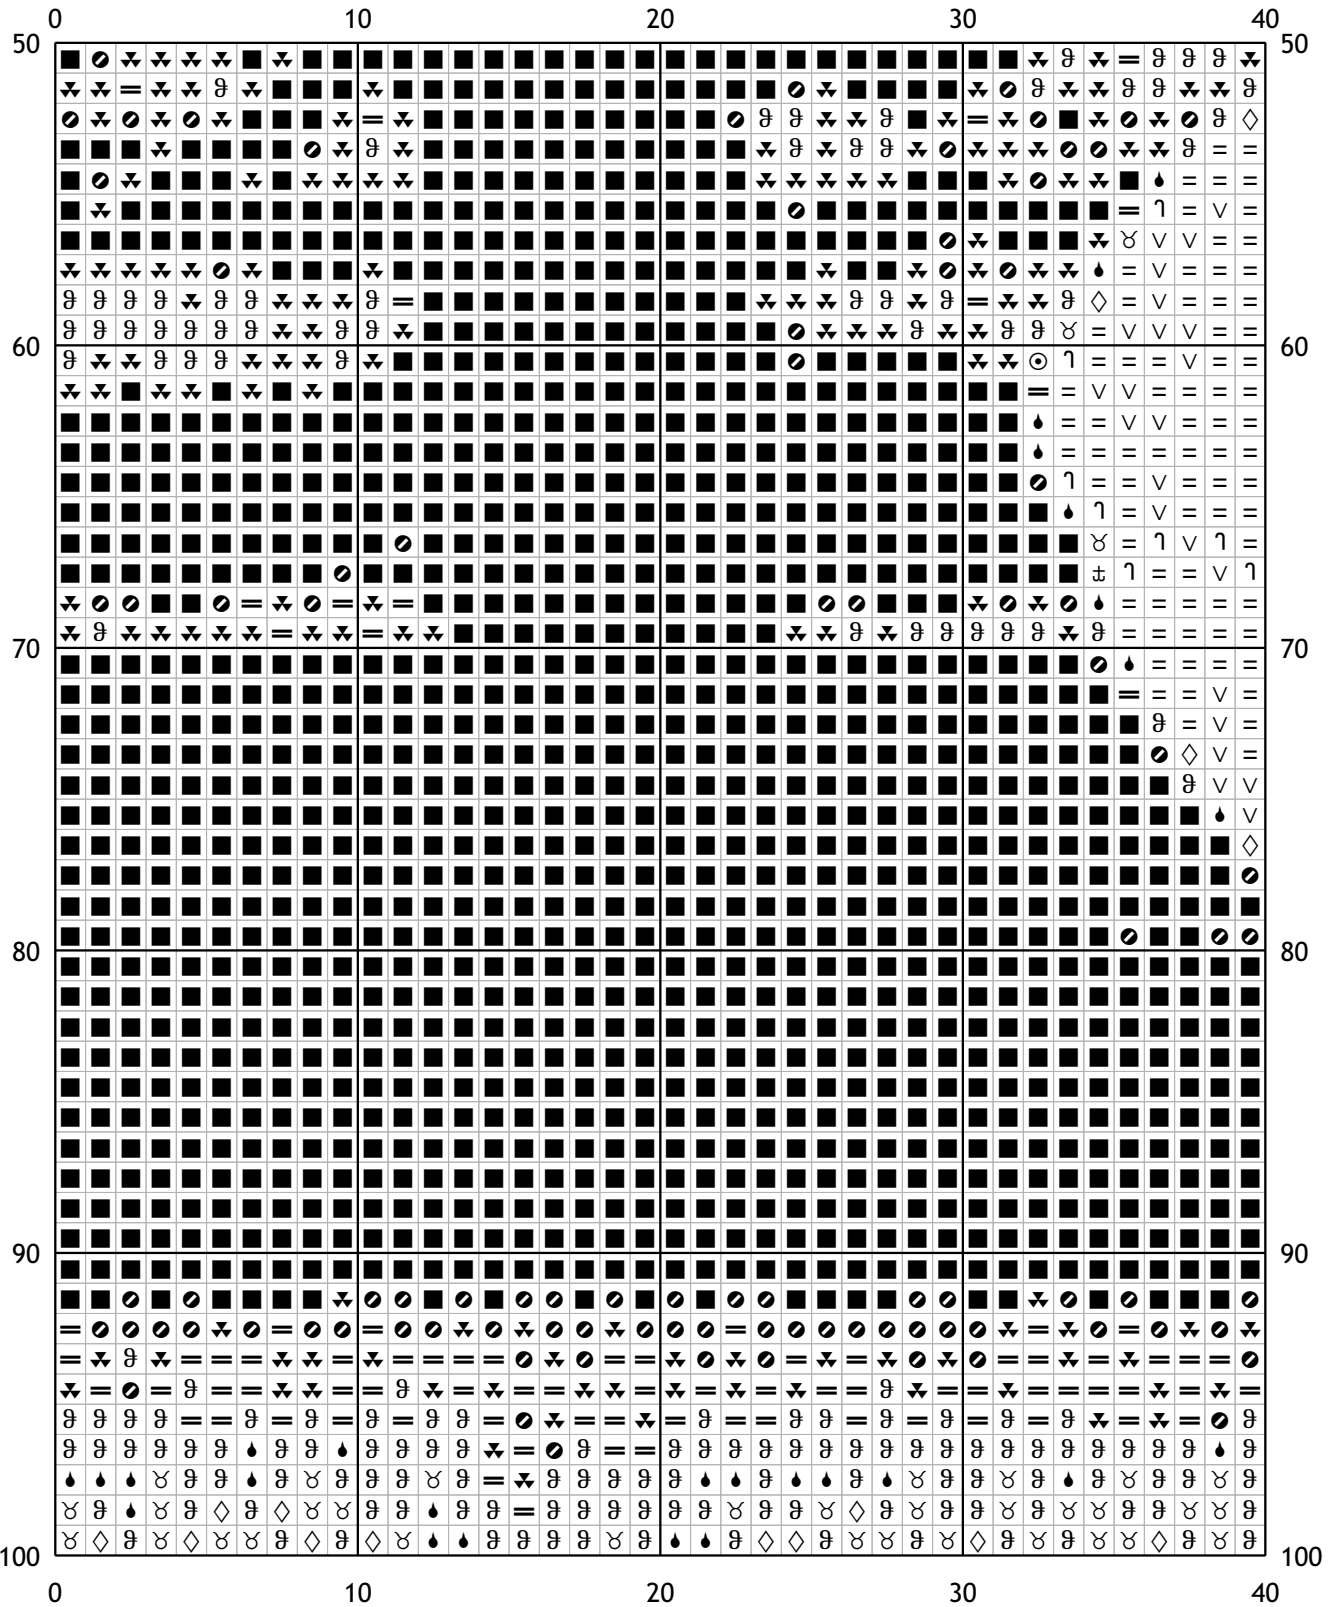

Схема для вышивания крестом

Каталог: igolki.net

Код схемы: wvrgvwddom

Название: щенки лабрадора

Оттенков: 14

Размер: 300x225 стежков.

Разбивка схемы: 8x5 страниц

Версия процессора: 0.2.0

Дата создания: 03.05.2009

Карта цветов (DMC)

 310 - black (5414)

 = 839 - beige brown dk (8189)

 ♠ 840 - beige brown md (5493)

 ◇ 841 - beige brown lt (3482)

 ∨ 739 - tan vy lt (3315)

 ⦿ 838 - beige brown vy dk (6247)

 ⦿ 610 - drab brown dk (6579)

 ⦿ 436 - tan (3540)

 ∟ 437 - tan lt (4608)

 ⦿ 818 - baby pink (1364)

 ⦿ 413 - pewter gray dk (2918)

 ⦿ 434 - brown lt (8161)

 ⦿ 612 - drab brown lt (4295)

 = 738 - tan vy lt (3895)

80	90	100	110	120
0				0
10				10
20				20
30				30
40				40
50				50
80	90	100	110	120

240	250	260	270	280
50				50
60				60
70				70
80				80
90				90
100				100
240	250	260	270	280

40	50	60	70	80
100	100	100	100	100
110	110	110	110	110
120	120	120	120	120
130	130	130	130	130
140	140	140	140	140
150	150	150	150	150