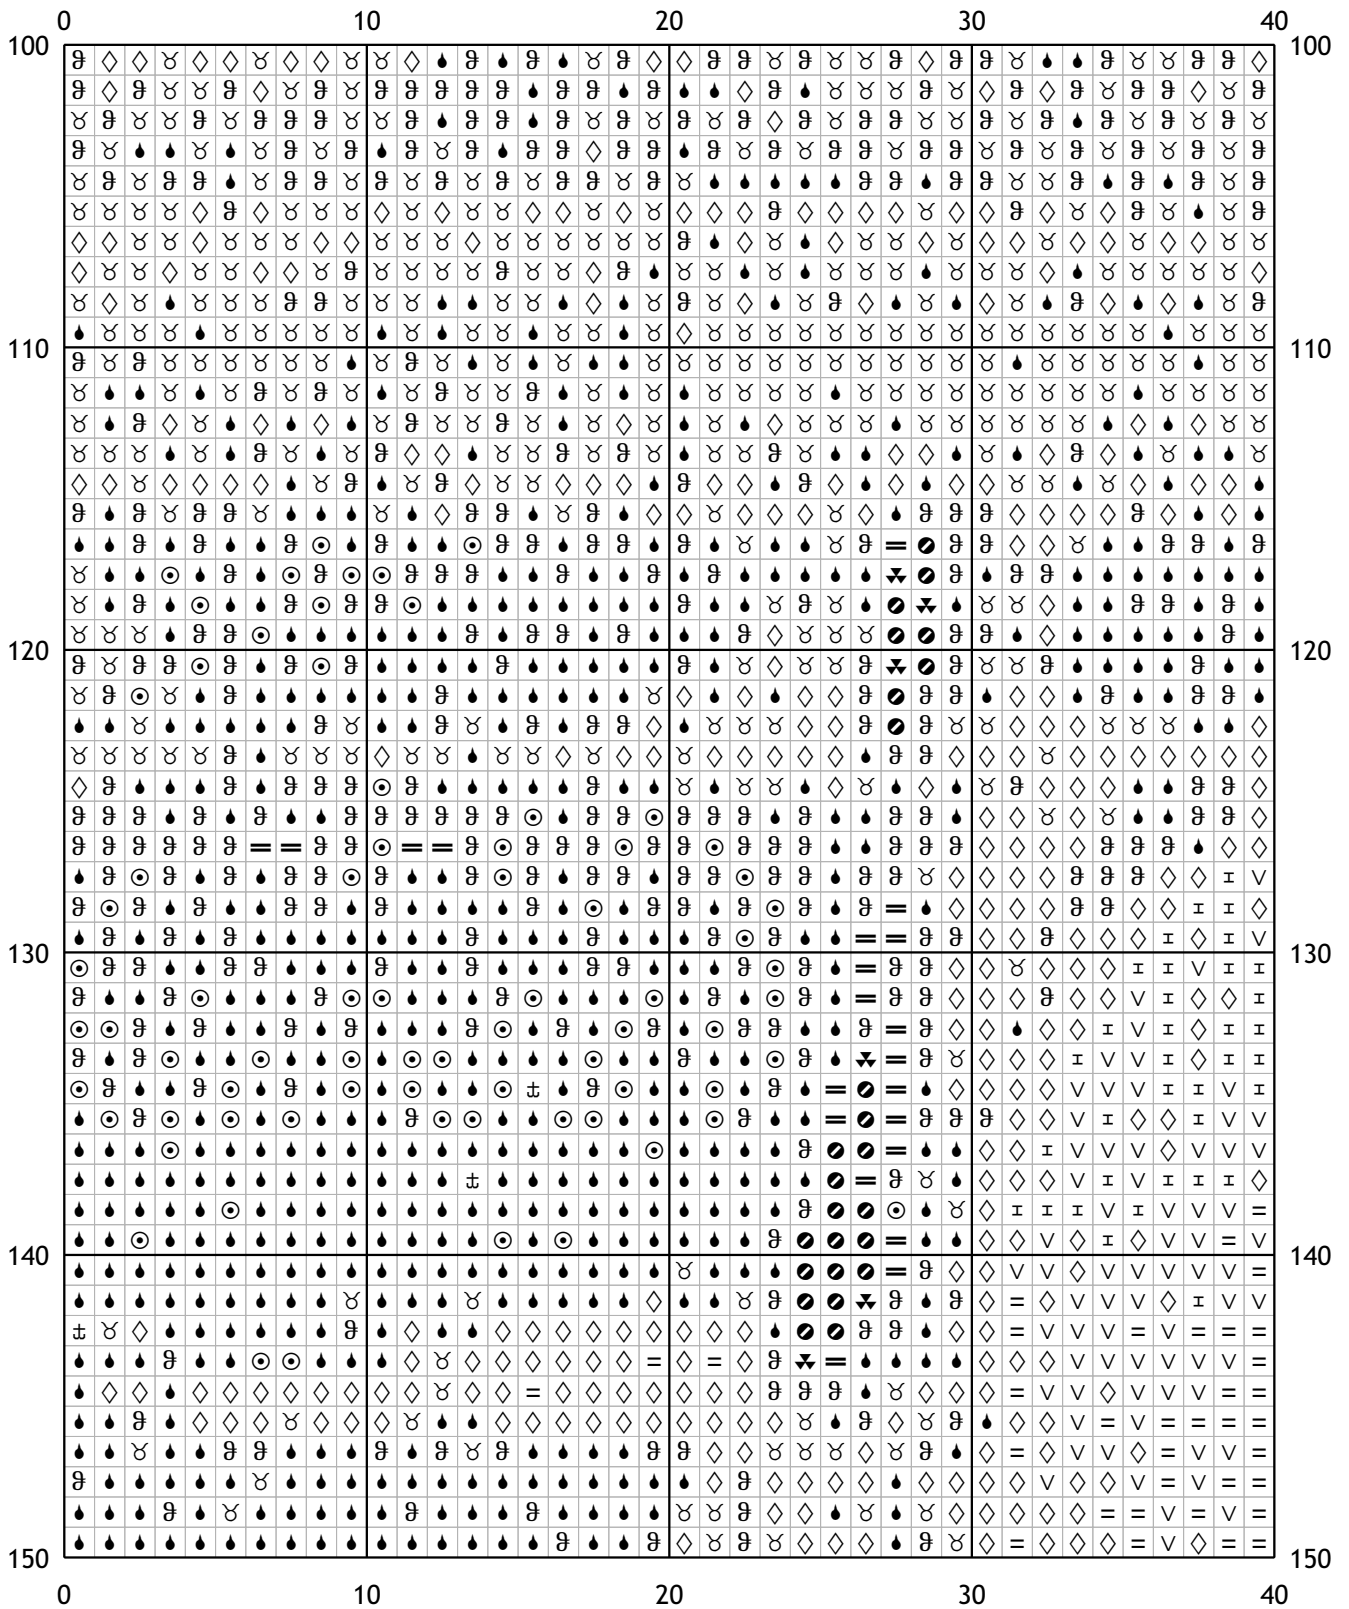

Схема для вышивания крестом

Каталог: igolki.net

Код схемы: wvrgvwddom

Название: щенки лабрадора

Оттенков: 14

Размер: 300x225 стежков.

Разбивка схемы: 8x5 страниц

Версия процессора: 0.2.0

 ⦿ 610 - drab brown dk (6579)

 ⦿ 436 - tan (3540)

 ∟ 437 - tan lt (4608)

 ⦿ 818 - baby pink (1364)

 ⦿ 413 - pewter gray dk (2918)

 ⦿ 434 - brown lt (8161)

 ⦿ 612 - drab brown lt (4295)

 = 738 - tan vy lt (3895)

80	90	100	110	120
0				0
10				10
20				20
30				30
40				40
50				50
80	90	100	110	120

240	250	260	270	280
50				50
60				60
70				70
80				80
90				90
100				100
240	250	260	270	280

40	50	60	70	80
100	100	100	100	100
110	110	110	110	110
120	120	120	120	120
130	130	130	130	130
140	140	140	140	140
150	150	150	150	150

80	90	100	110	120
100	100	100	100	100
110	110	110	110	110
120	120	120	120	120
130	130	130	130	130
140	140	140	140	140
150	150	150	150	150
80	90	100	110	120

120	130	140	150	160
100	110	120	130	140
150	140	130	120	110
120	130	140	150	160