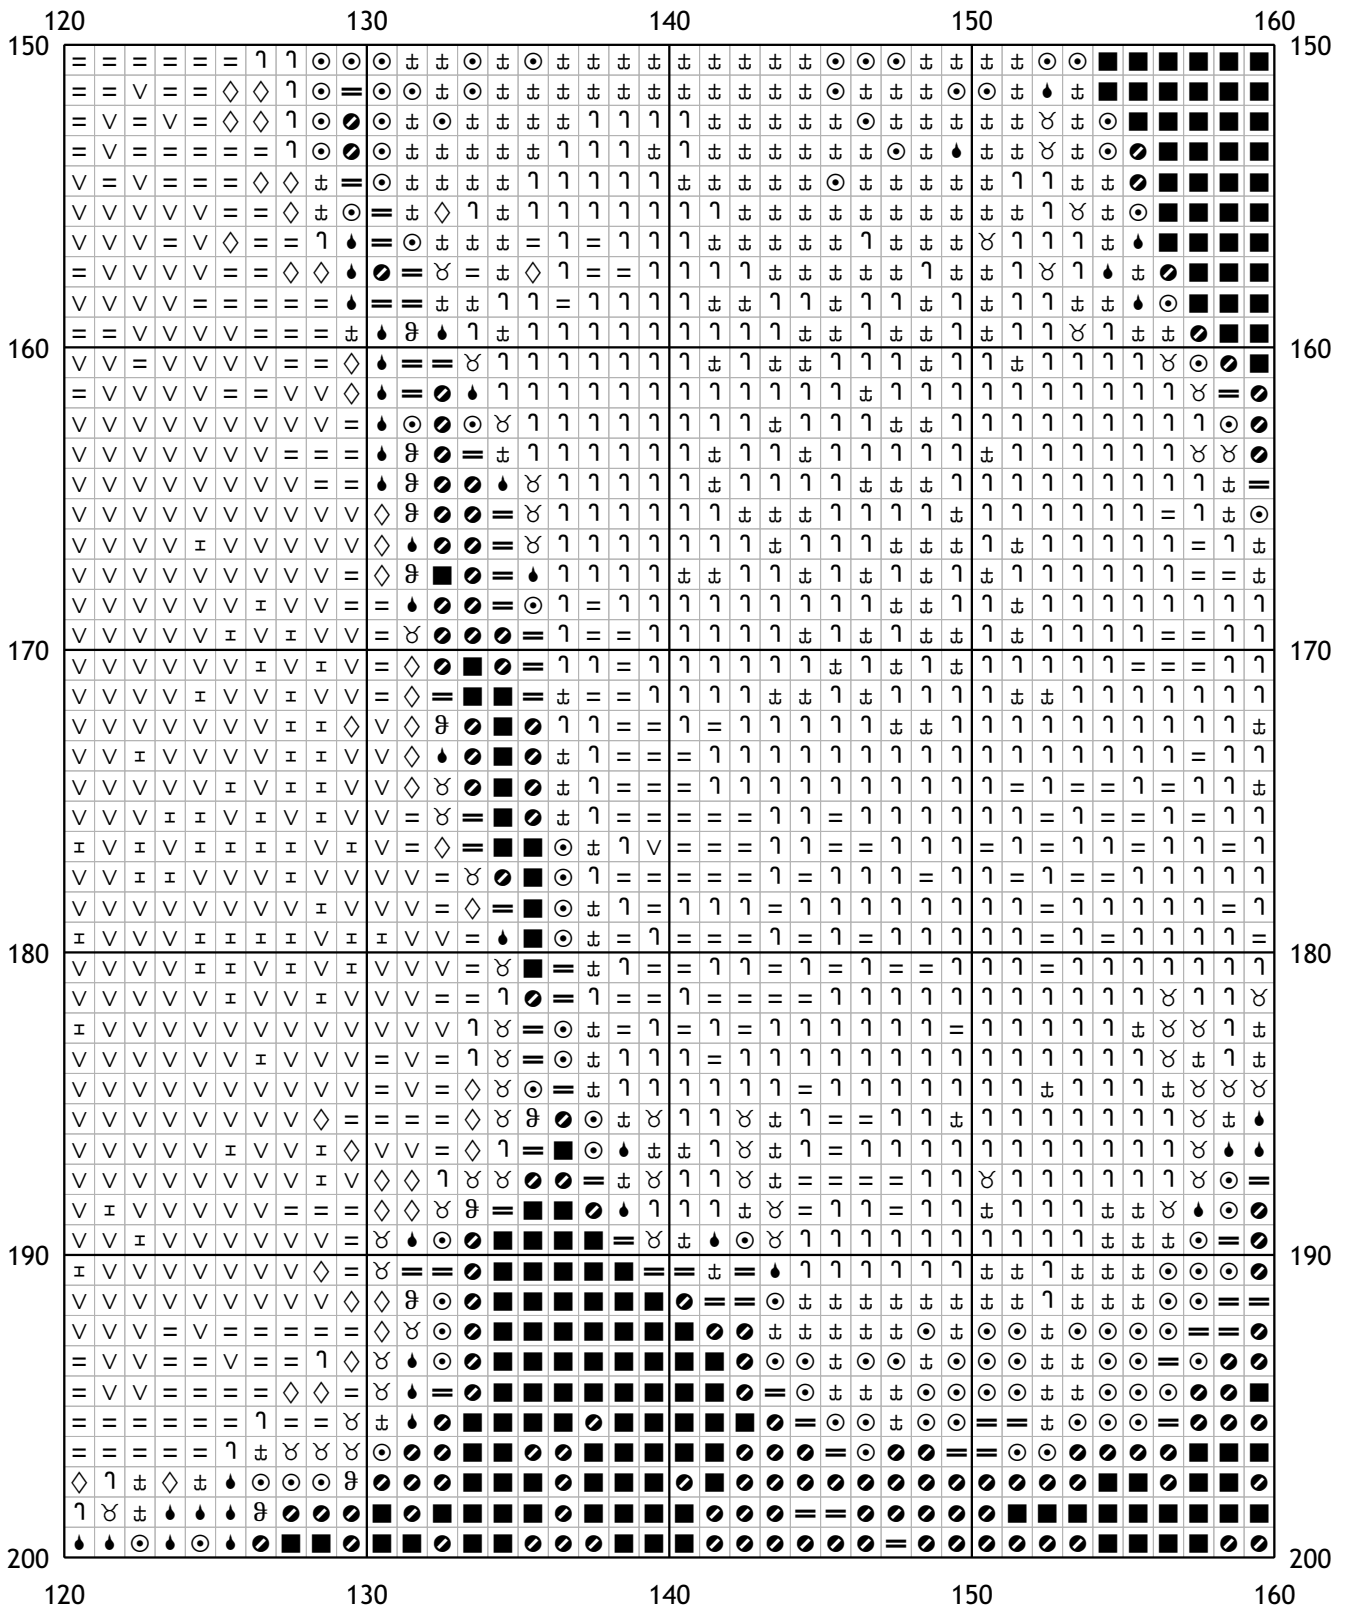

160	170	180	190	200
150	160	170	180	190
160	170	180	190	200
170	180	190	200	150
180	190	200	150	160
190	200	150	160	170
200	150	160	170	180
160	170	180	190	200
170	180	190	200	150
180	190	200	150	160
190	200	150	160	170
200	150	160	170	180