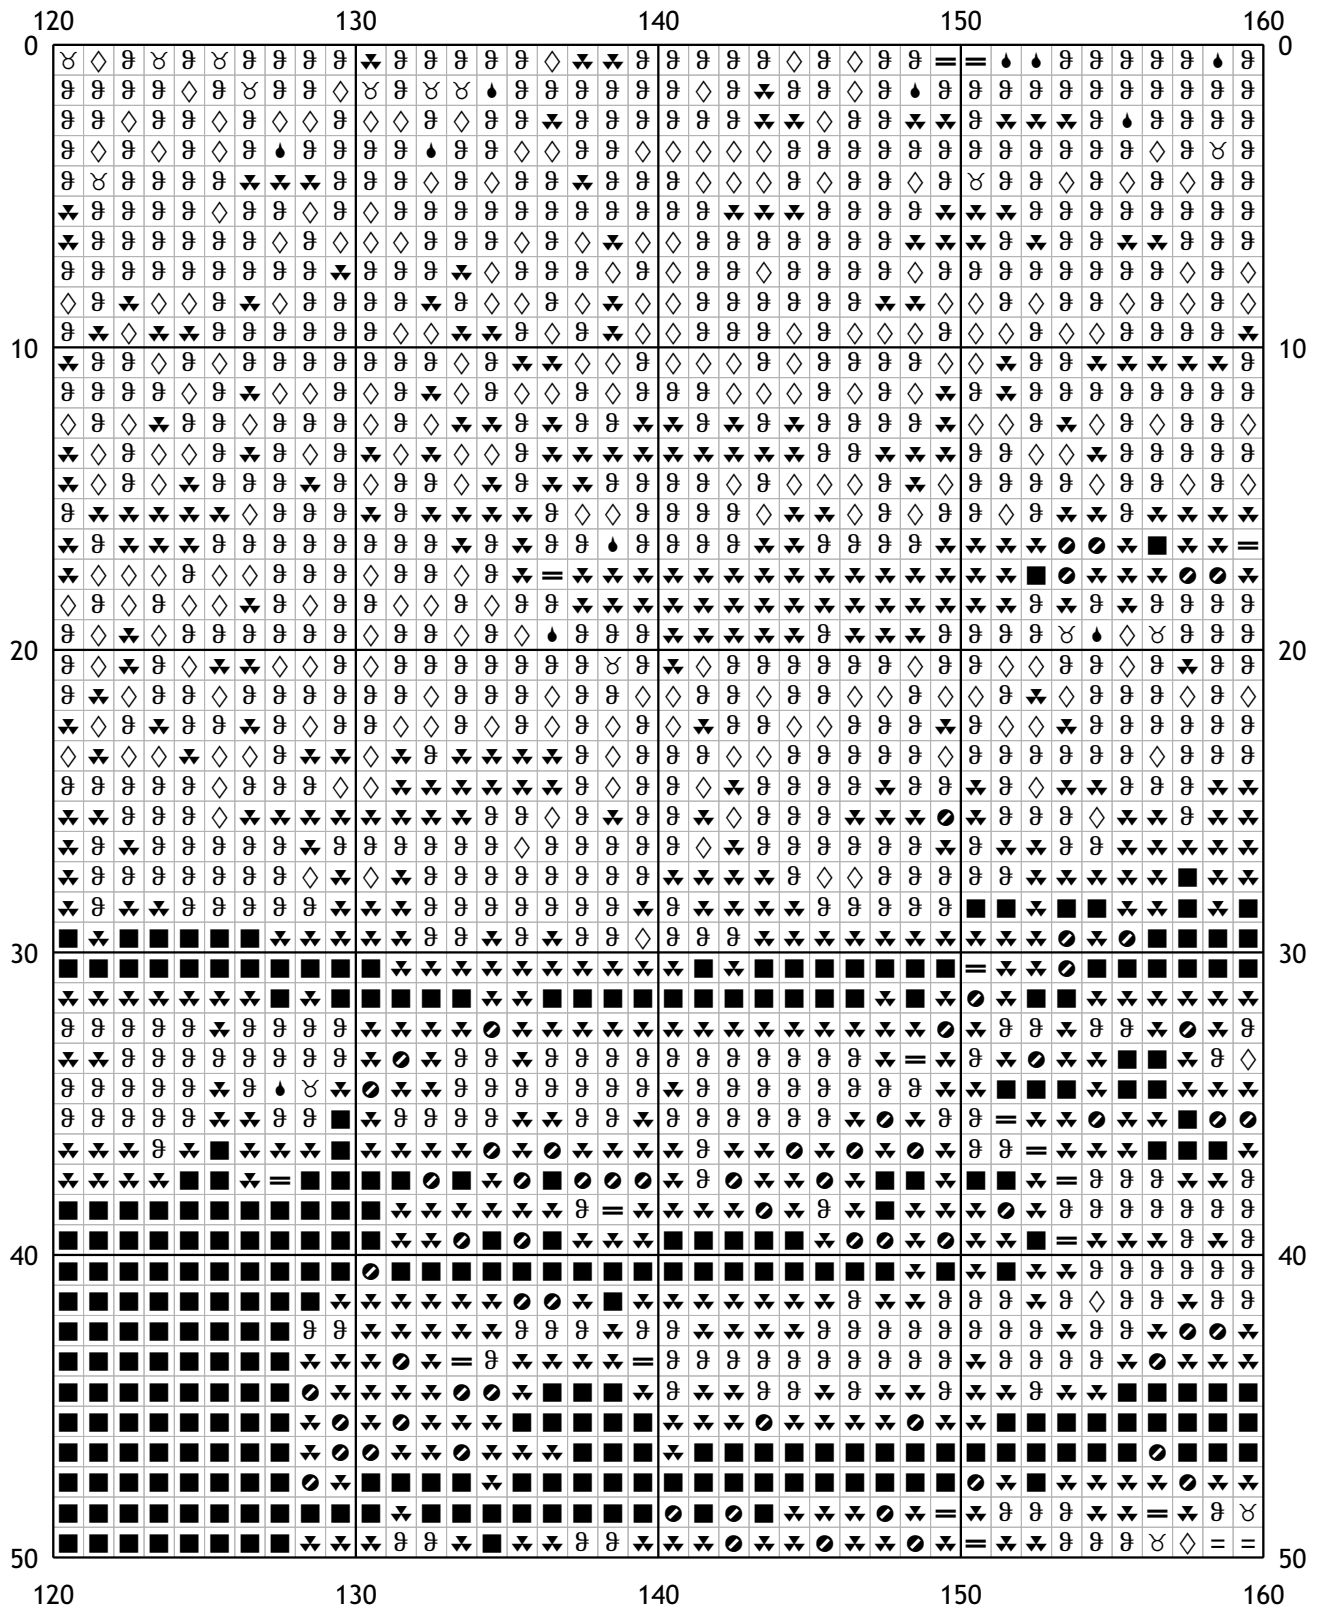

Схема для вышивания крестом

Каталог: igolki.net

Код схемы: wvrgvwddom

Название: щенки лабрадора

Оттенков: 14

Размер: 300x225 стежков.

Разбивка схемы: 8x5 страниц

Версия процессора: 0.2.0

Дата создания: 03.05.2009

Карта цветов (DMC)

 310 - black (5414)

 = 839 - beige brown dk (8189)

 ♠ 840 - beige brown md (5493)

 ◇ 841 - beige brown lt (3482)

 ∨ 739 - tan vy lt (3315)

 ⦿ 838 - beige brown vy dk (6247)

 ⦿ 610 - drab brown dk (6579)

 ⦿ 436 - tan (3540)

 ∟ 437 - tan lt (4608)

 ⦿ 818 - baby pink (1364)

 ⦿ 413 - pewter gray dk (2918)

 ⦿ 434 - brown lt (8161)

 ⦿ 612 - drab brown lt (4295)

 = 738 - tan vy lt (3895)

80	90	100	110	120
0				0
10				10
20				20
30				30
40				40
50				50
80	90	100	110	120

240	250	260	270	280
50				50
60				60
70				70
80				80
90				90
100				100
240	250	260	270	280

40	50	60	70	80
100	100	100	100	100
110	110	110	110	110
120	120	120	120	120
130	130	130	130	130
140	140	140	140	140
150	150	150	150	150