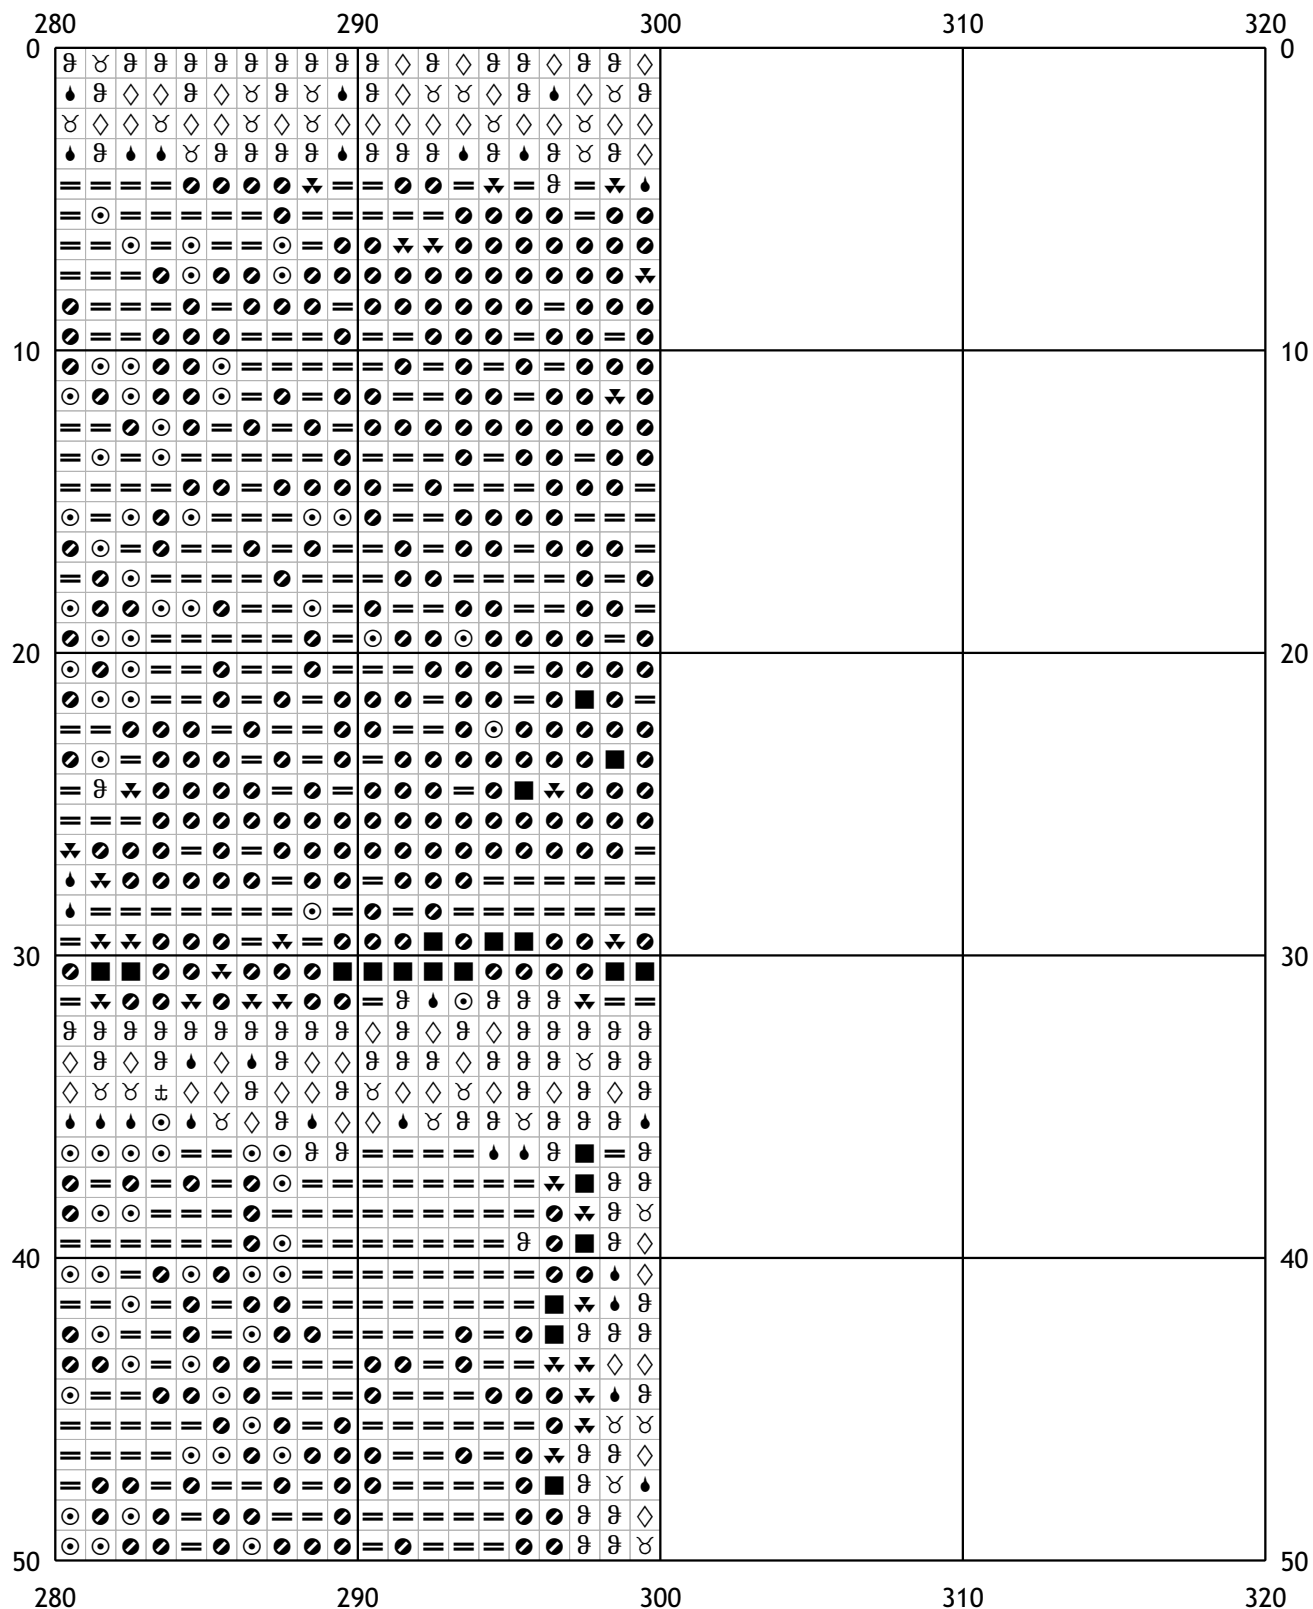

Схема для вышивания крестом

Каталог: igolki.net

Код схемы: wvrgvwddom

Название: щенки лабрадора

Оттенков: 14

Размер: 300x225 стежков.

Разбивка схемы: 8x5 страниц

Версия процессора: 0.2.0

Дата создания: 03.05.2009

Карта цветов (DMC)

 310 - black (5414)

 = 839 - beige brown dk (8189)

 ♠ 840 - beige brown md (5493)

 ◇ 841 - beige brown lt (3482)

 ∨ 739 - tan vy lt (3315)

 ⦿ 838 - beige brown vy dk (6247)

 ⦿ 610 - drab brown dk (6579)

 ⦿ 436 - tan (3540)

 ∟ 437 - tan lt (4608)

 ⦿ 818 - baby pink (1364)

 ⦿ 413 - pewter gray dk (2918)

 ⦿ 434 - brown lt (8161)

 ⦿ 612 - drab brown lt (4295)

 = 738 - tan vy lt (3895)

80	90	100	110	120
0				0
10				10
20				20
30				30
40				40
50				50
80	90	100	110	120

240	250	260	270	280
50				50
60				60
70				70
80				80
90				90
100				100
240	250	260	270	280

40	50	60	70	80
100	100	100	100	100
110	110	110	110	110
120	120	120	120	120
130	130	130	130	130
140	140	140	140	140
150	150	150	150	150