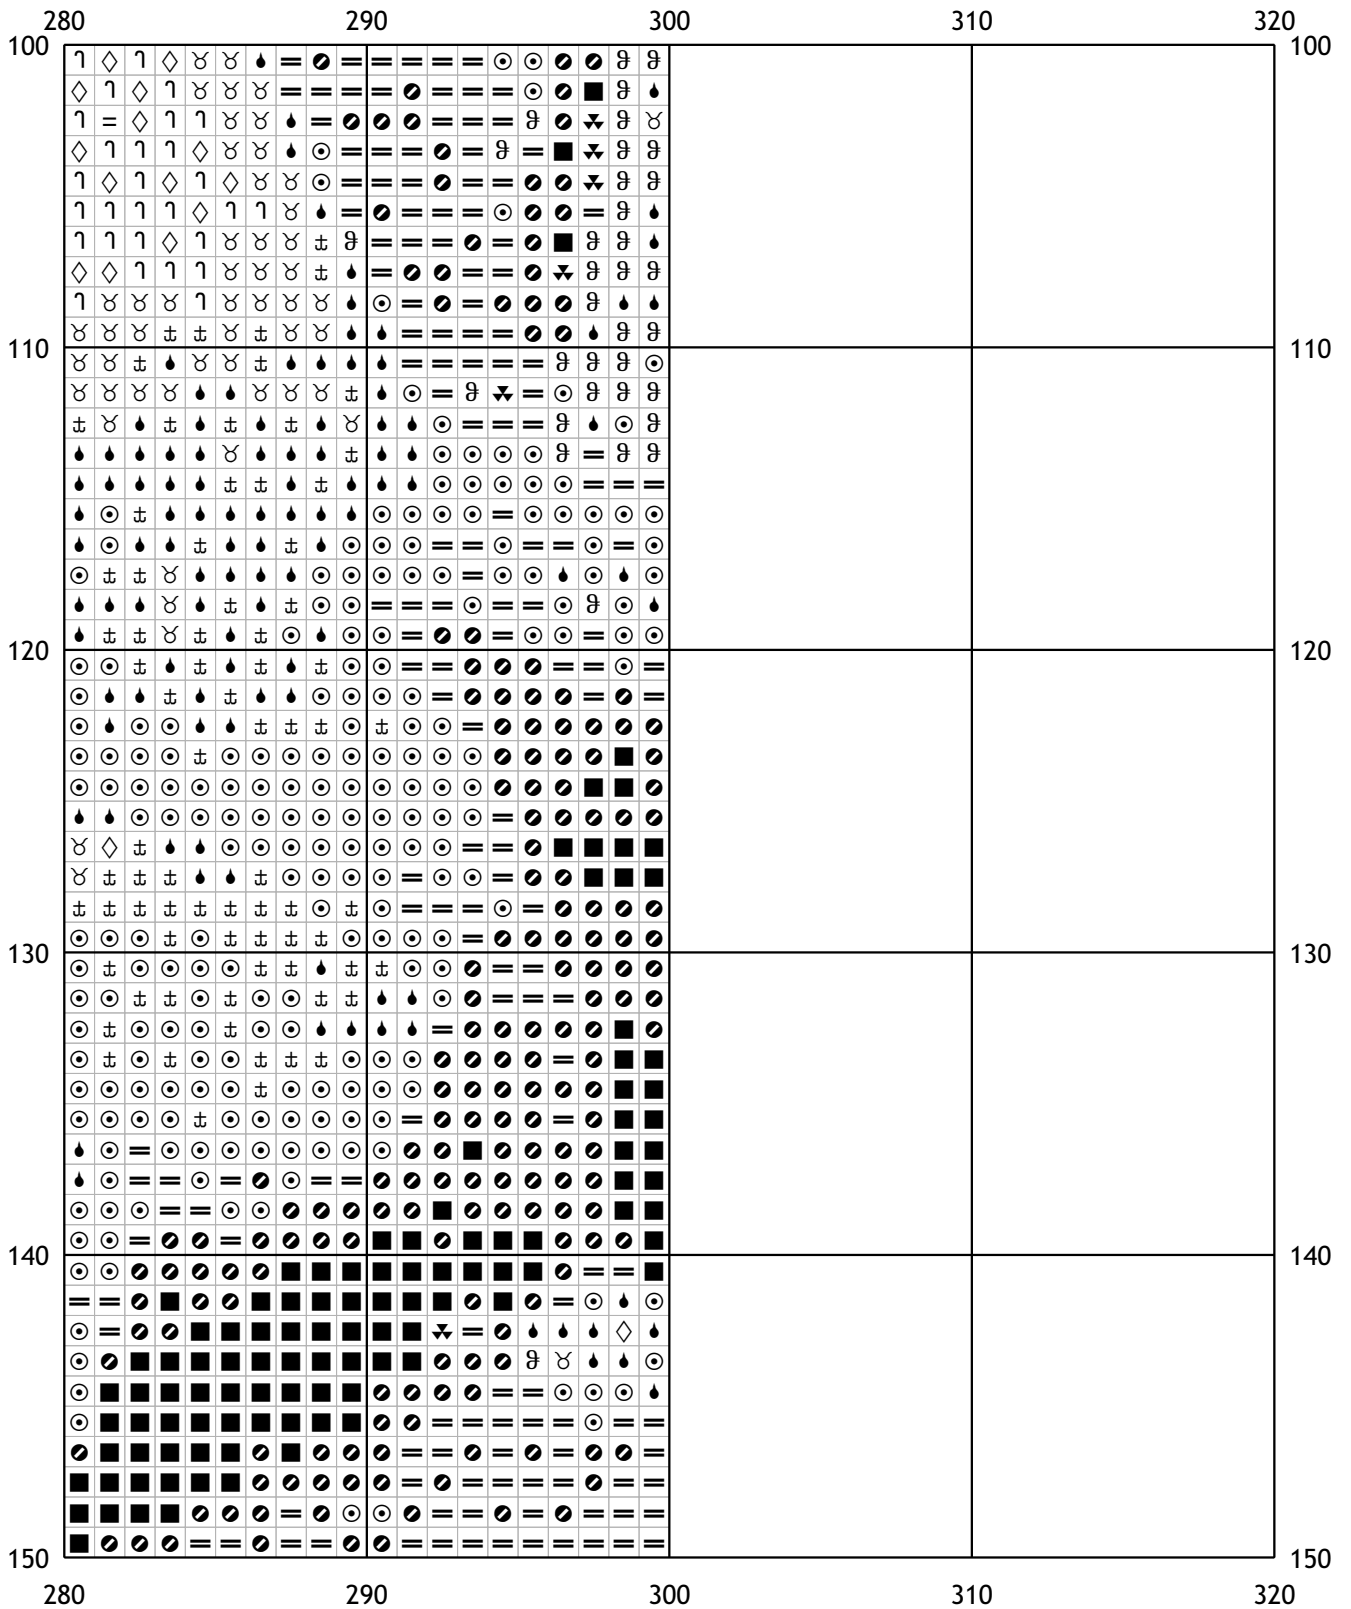

240	250	260	270	280
100	100	100	100	100
110	110	110	110	110
120	120	120	120	120
130	130	130	130	130
140	140	140	140	140
150	150	150	150	150
240	250	260	270	280