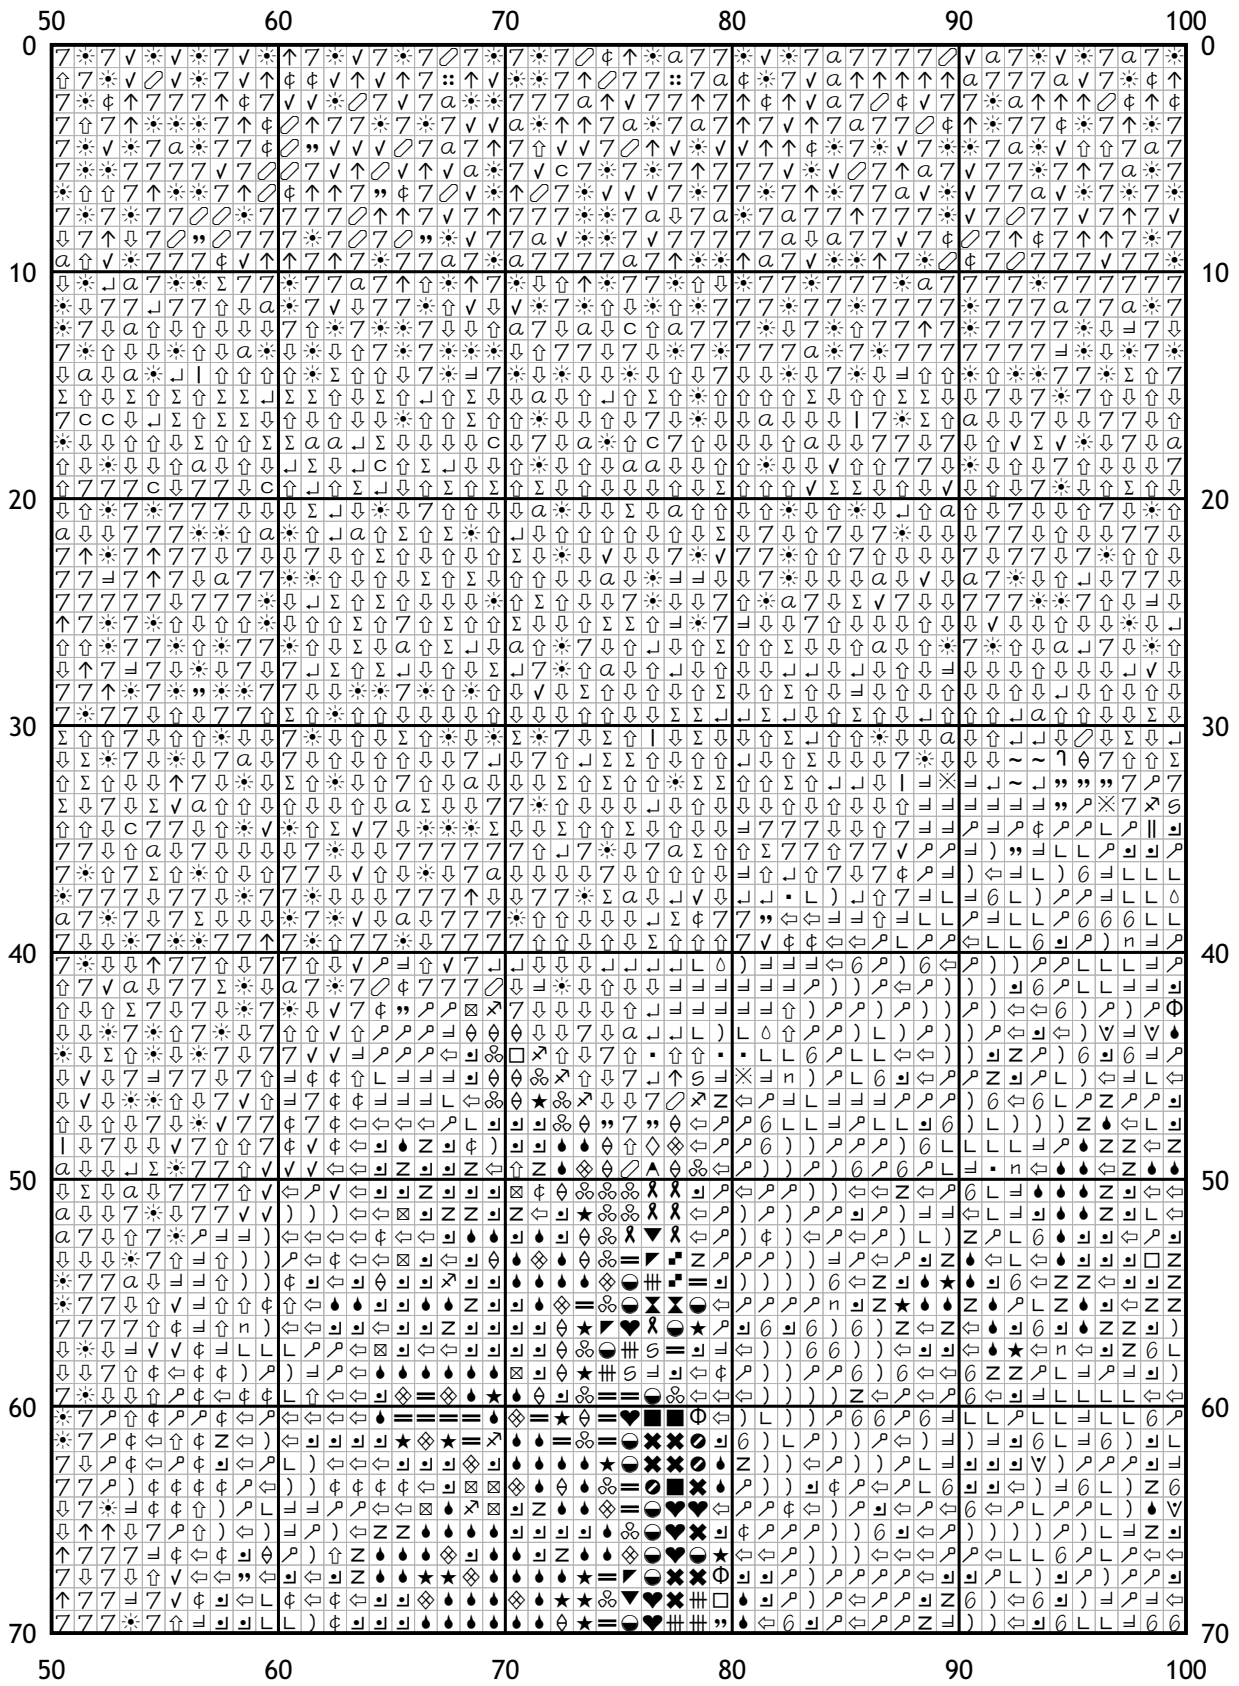

[Мулине ДМС от 20 руб. и канва в ассортименте с доставкой по России в интернет-магазине Низанка. www.nizanka.ru]

100	110	120	130	140	150
0					0
10					10
20					20
30					30
40					40
50					50
60					60
70					70
100	110	120	130	140	150

[Мулине DMC от 20 руб. и канва в ассортименте с доставкой по России в интернет-магазине Низанка. www.nizanka.ru]