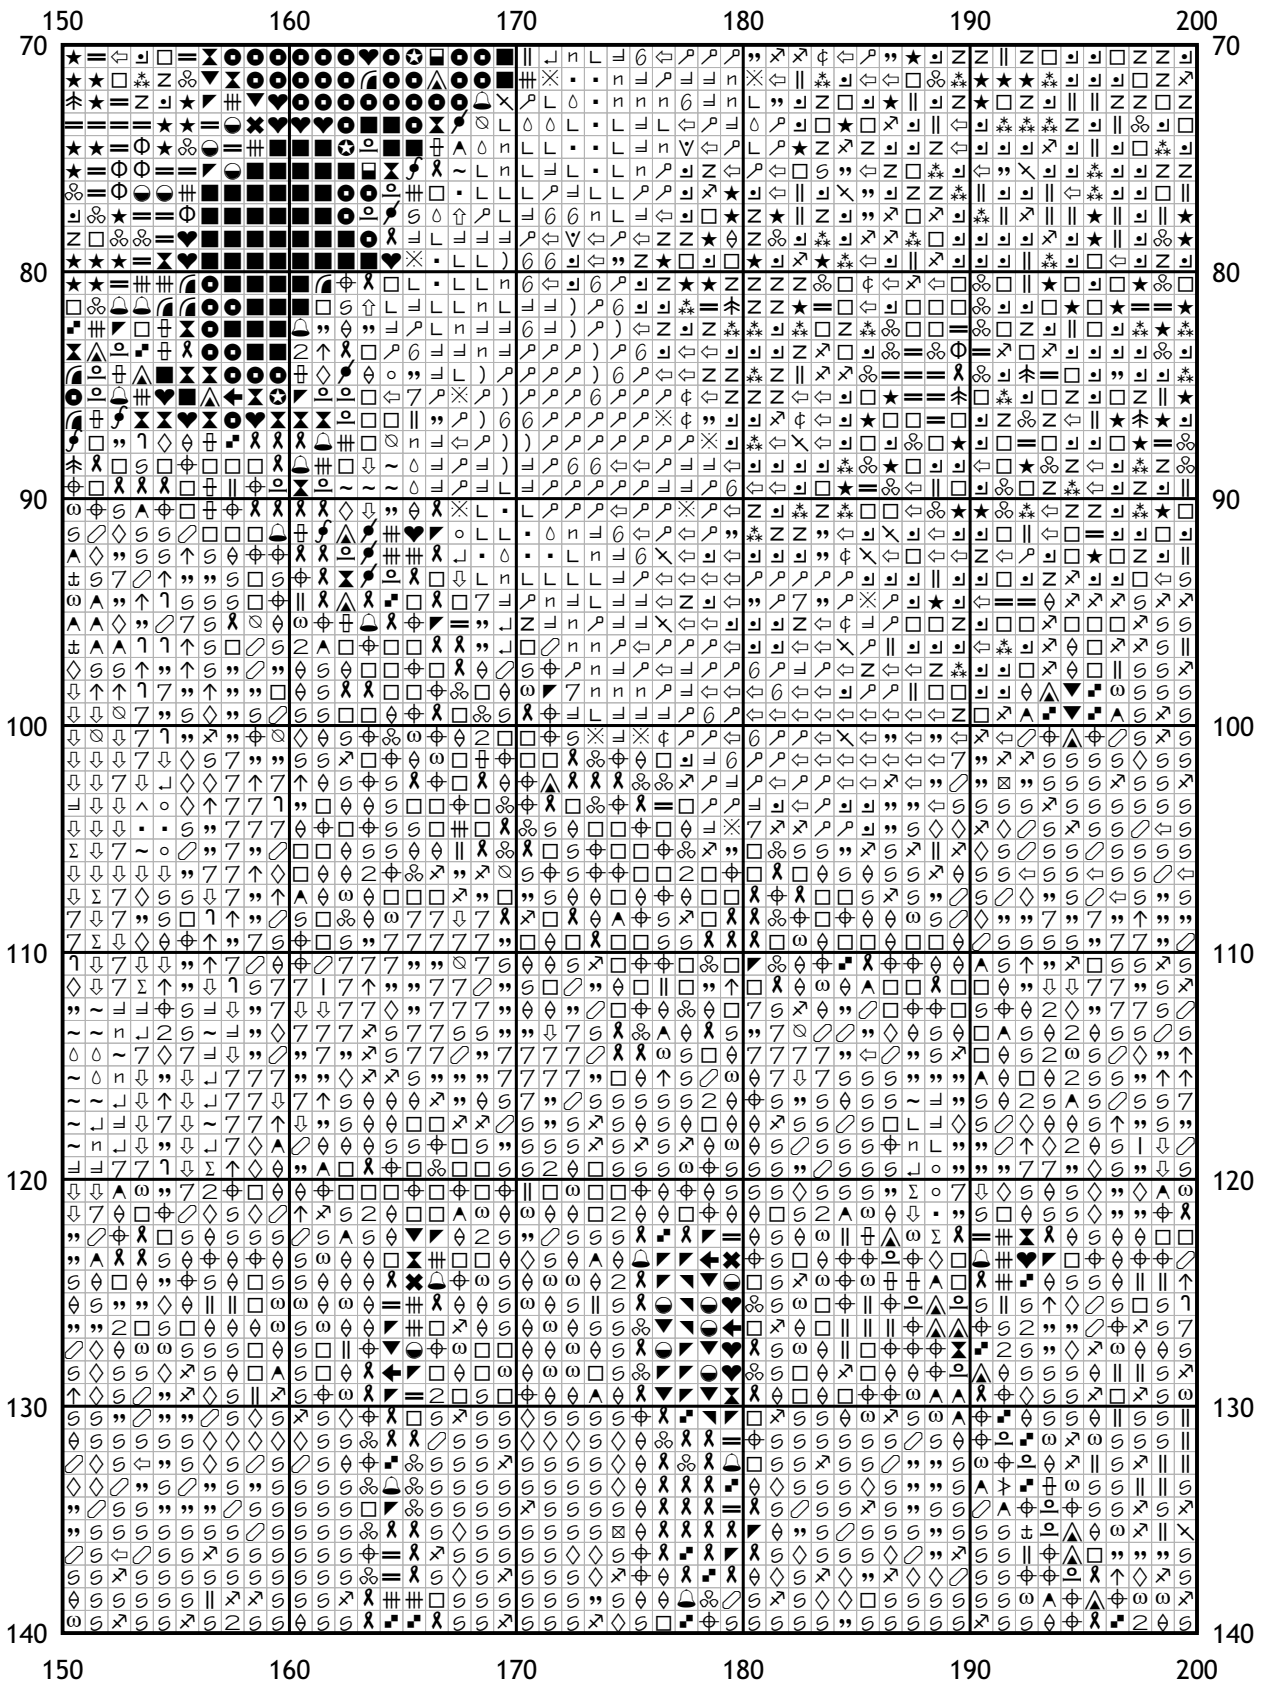

[Мулине DMC от 20 руб. и канва в ассортименте с доставкой по России в интернет-магазине Низанка. www.nizanka.ru]