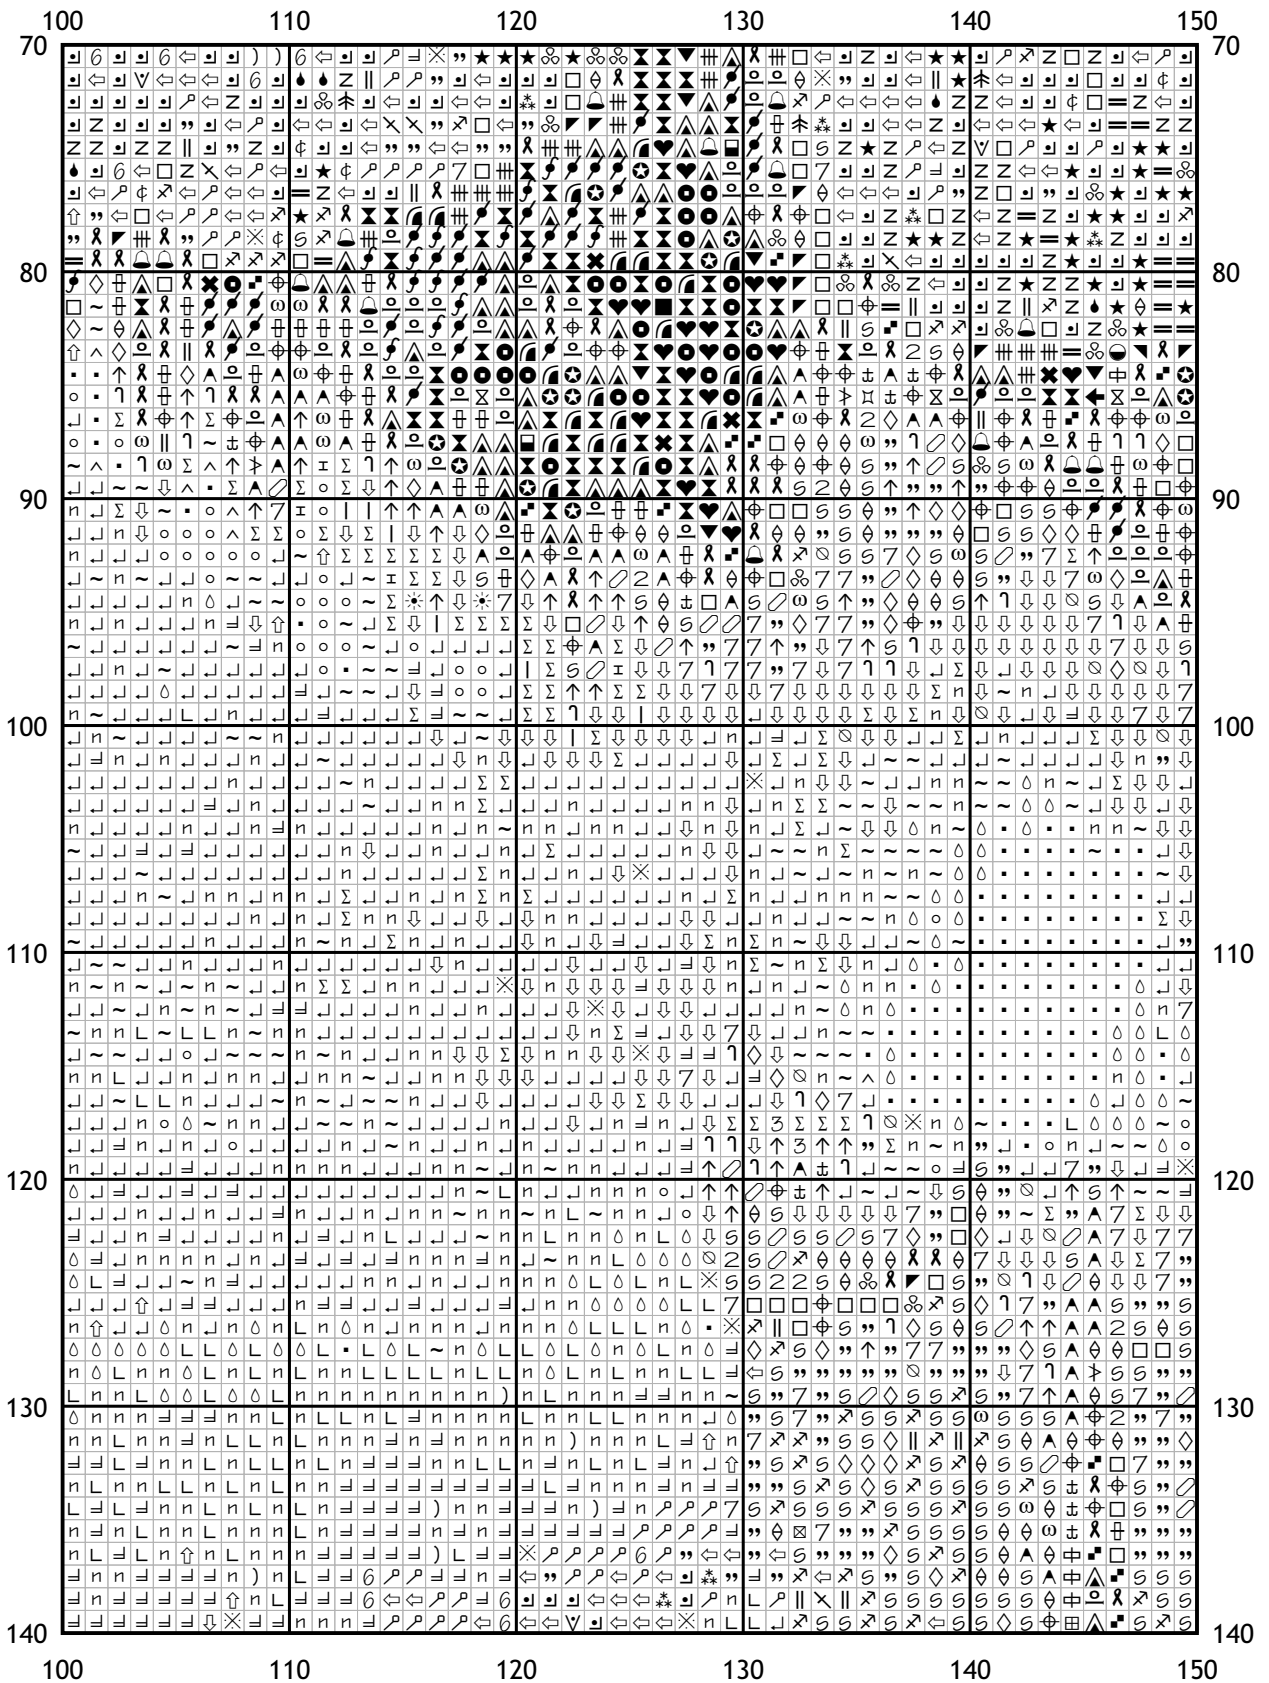

50	60	70	80	90	100	
70	[Grid of symbols for row 70]					70
80	[Grid of symbols for row 80]					80
90	[Grid of symbols for row 90]					90
100	[Grid of symbols for row 100]					100
110	[Grid of symbols for row 110]					110
120	[Grid of symbols for row 120]					120
130	[Grid of symbols for row 130]					130
140	[Grid of symbols for row 140]					140
50	60	70	80	90	100	

[Мулине DMC от 20 руб. и канва в ассортименте с доставкой по России в интернет-магазине Низанка. www.nizanka.ru]

[Мулине DMC от 20 руб. и канва в ассортименте с доставкой по России в интернет-магазине Низанка. www.nizanka.ru]