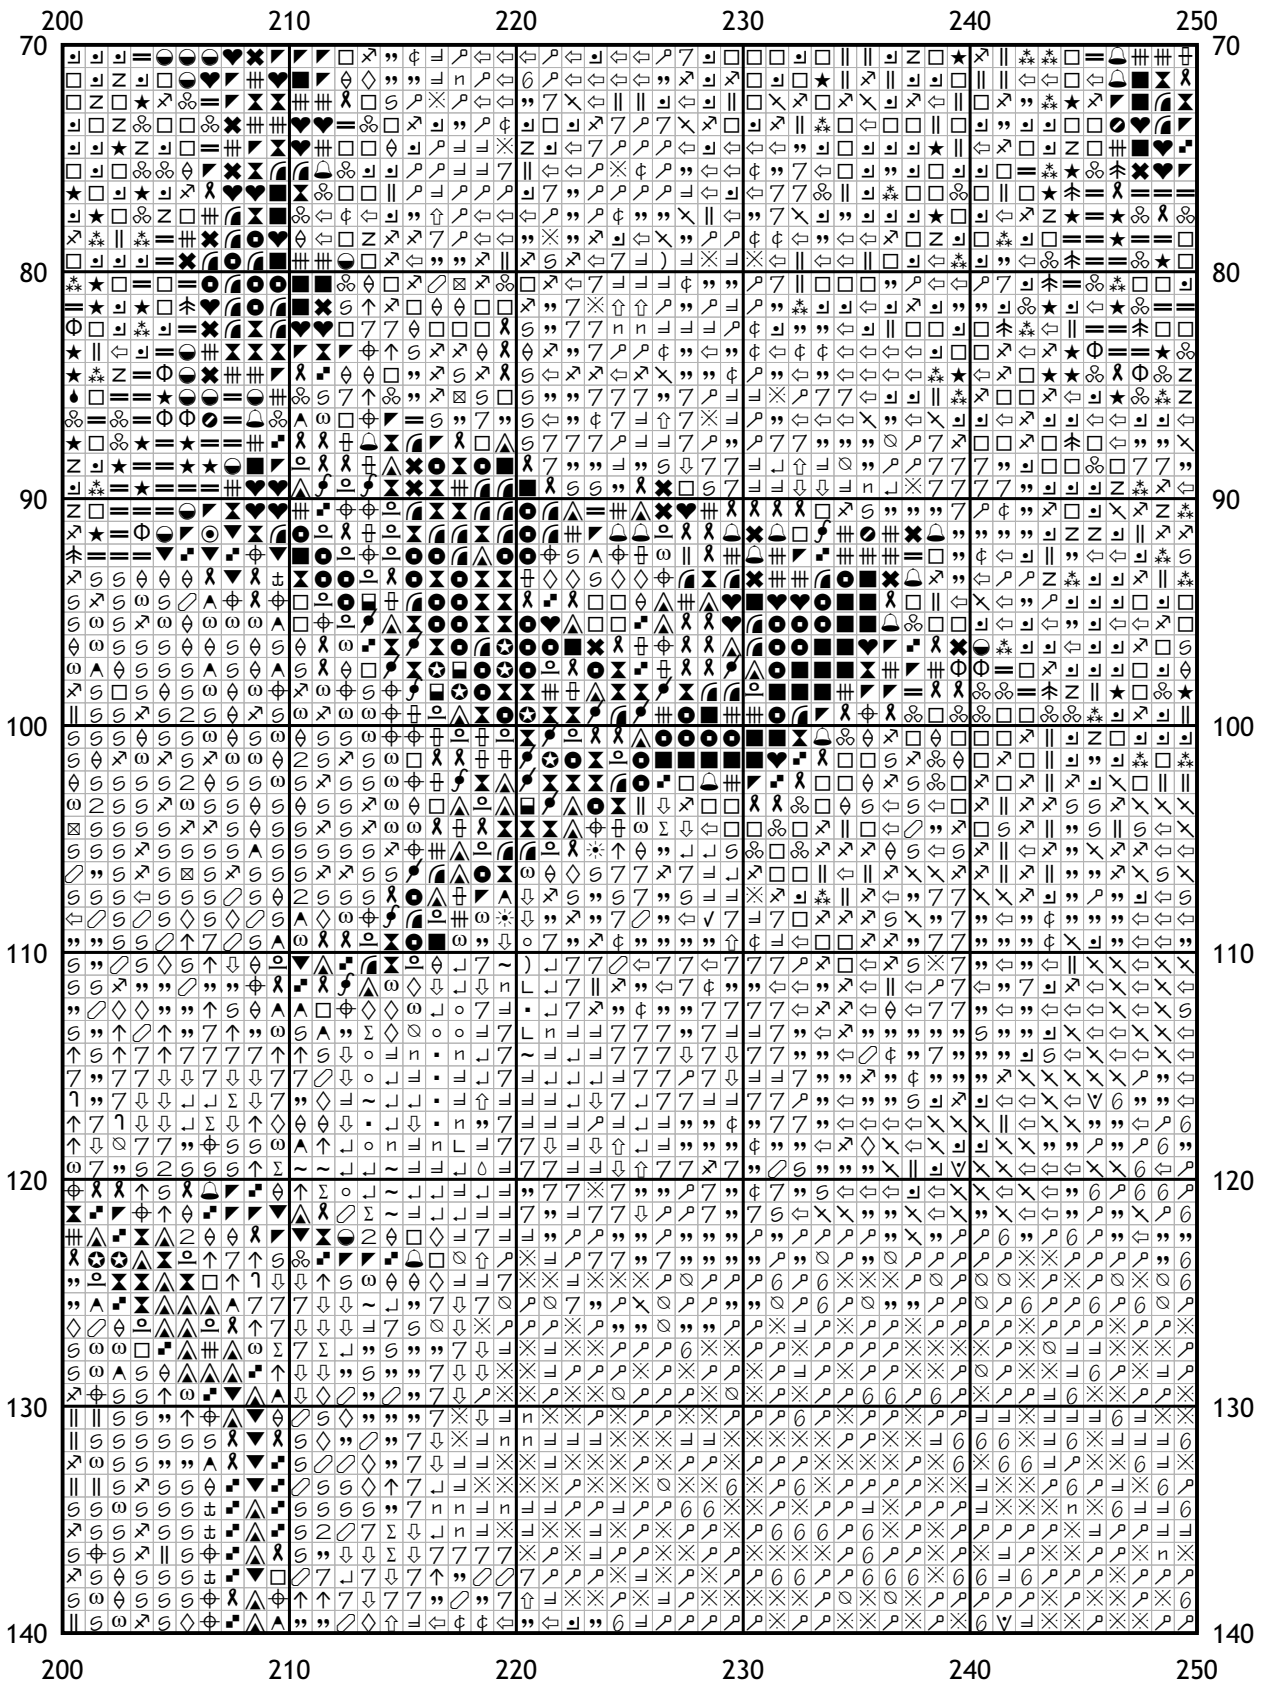

[Мулине DMC от 20 руб. и канва в ассортименте с доставкой по России в интернет-магазине Низанка. www.nizanka.ru]