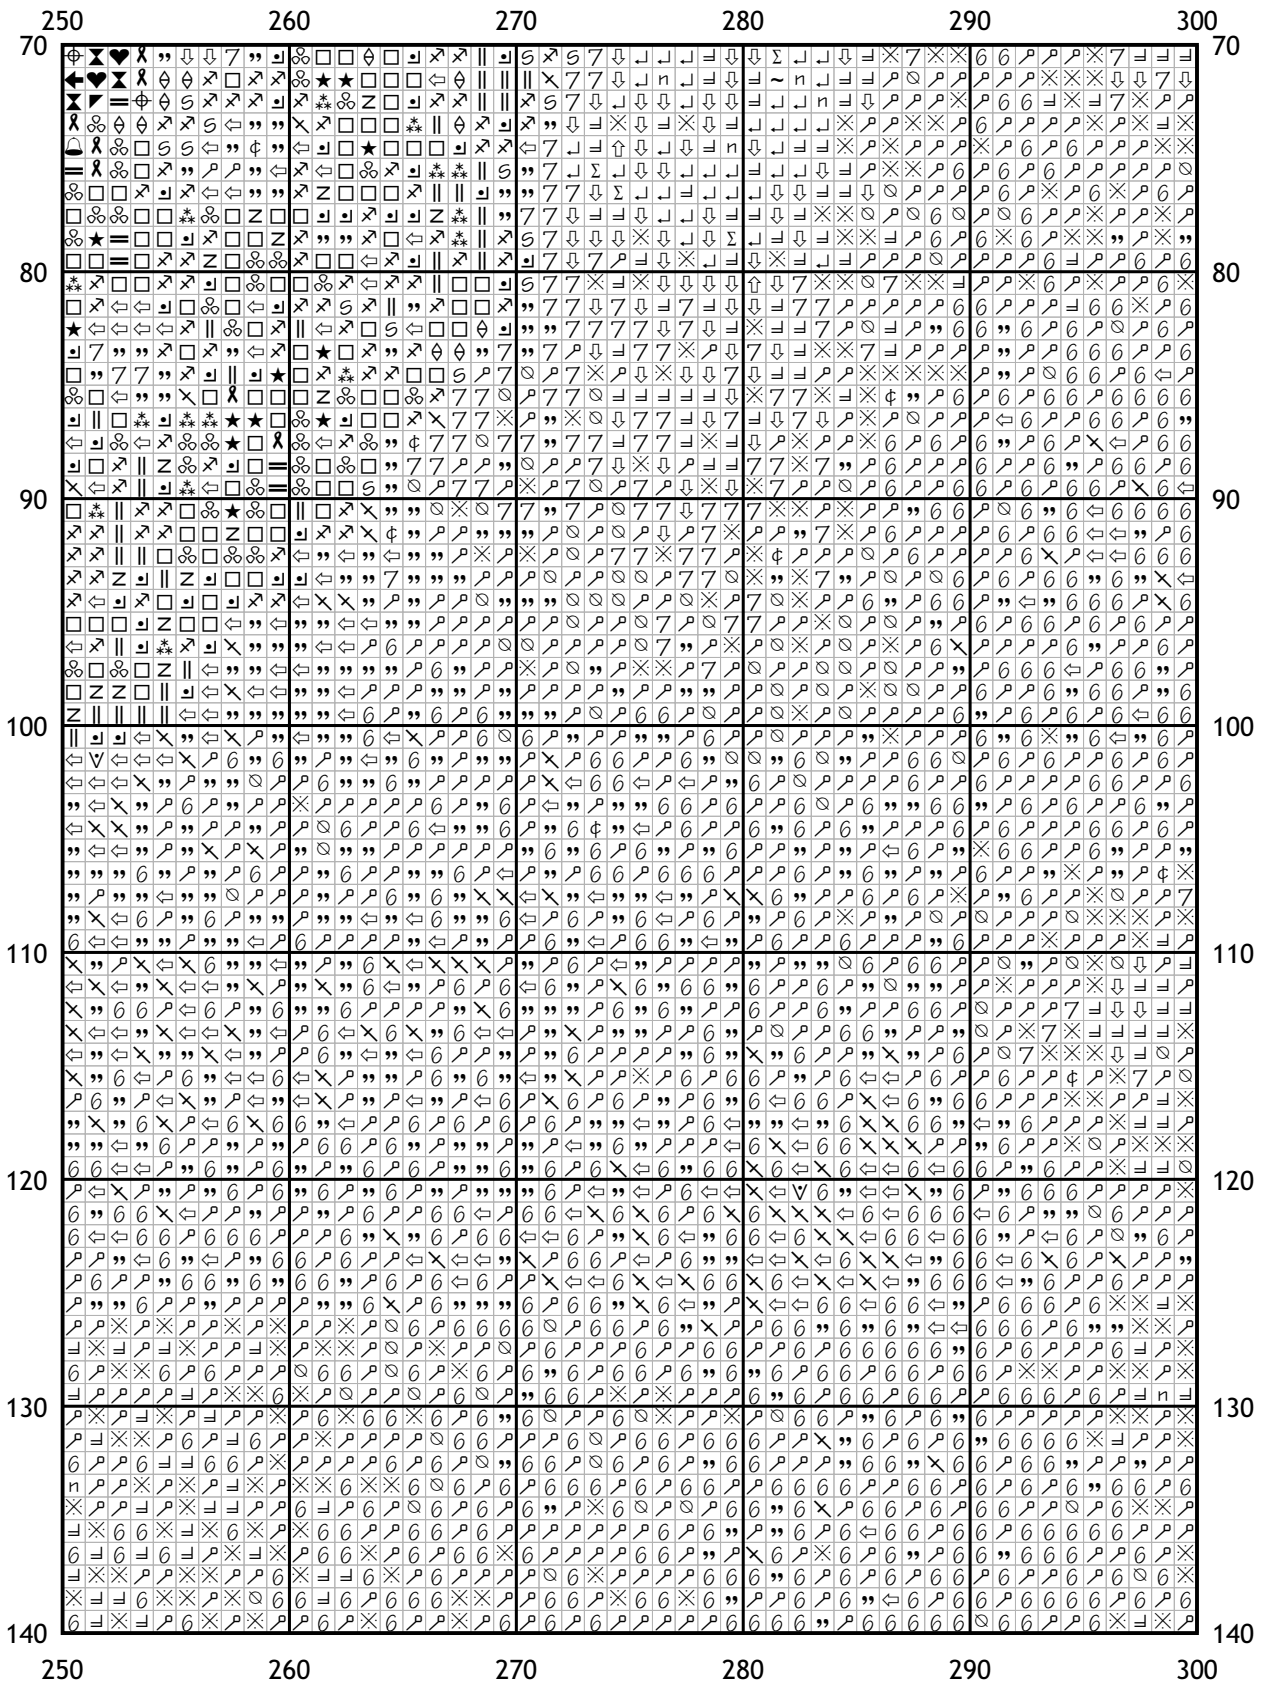

[Мулине DMC от 20 руб. и канва в ассортименте с доставкой по России в интернет-магазине Низанка. www.nizanka.ru]

	0	10	20	30	40	50	
140	[Grid of embroidery symbols for row 140]						140
150	[Grid of embroidery symbols for row 150]						150
160	[Grid of embroidery symbols for row 160]						160
170	[Grid of embroidery symbols for row 170]						170
180	[Grid of embroidery symbols for row 180]						180
190	[Grid of embroidery symbols for row 190]						190
200	[Grid of embroidery symbols for row 200]						200
210	0	10	20	30	40	50	210

[Мулине DMC от 20 руб. и канва в ассортименте с доставкой по России в интернет-магазине Низанка. www.nizanka.ru]