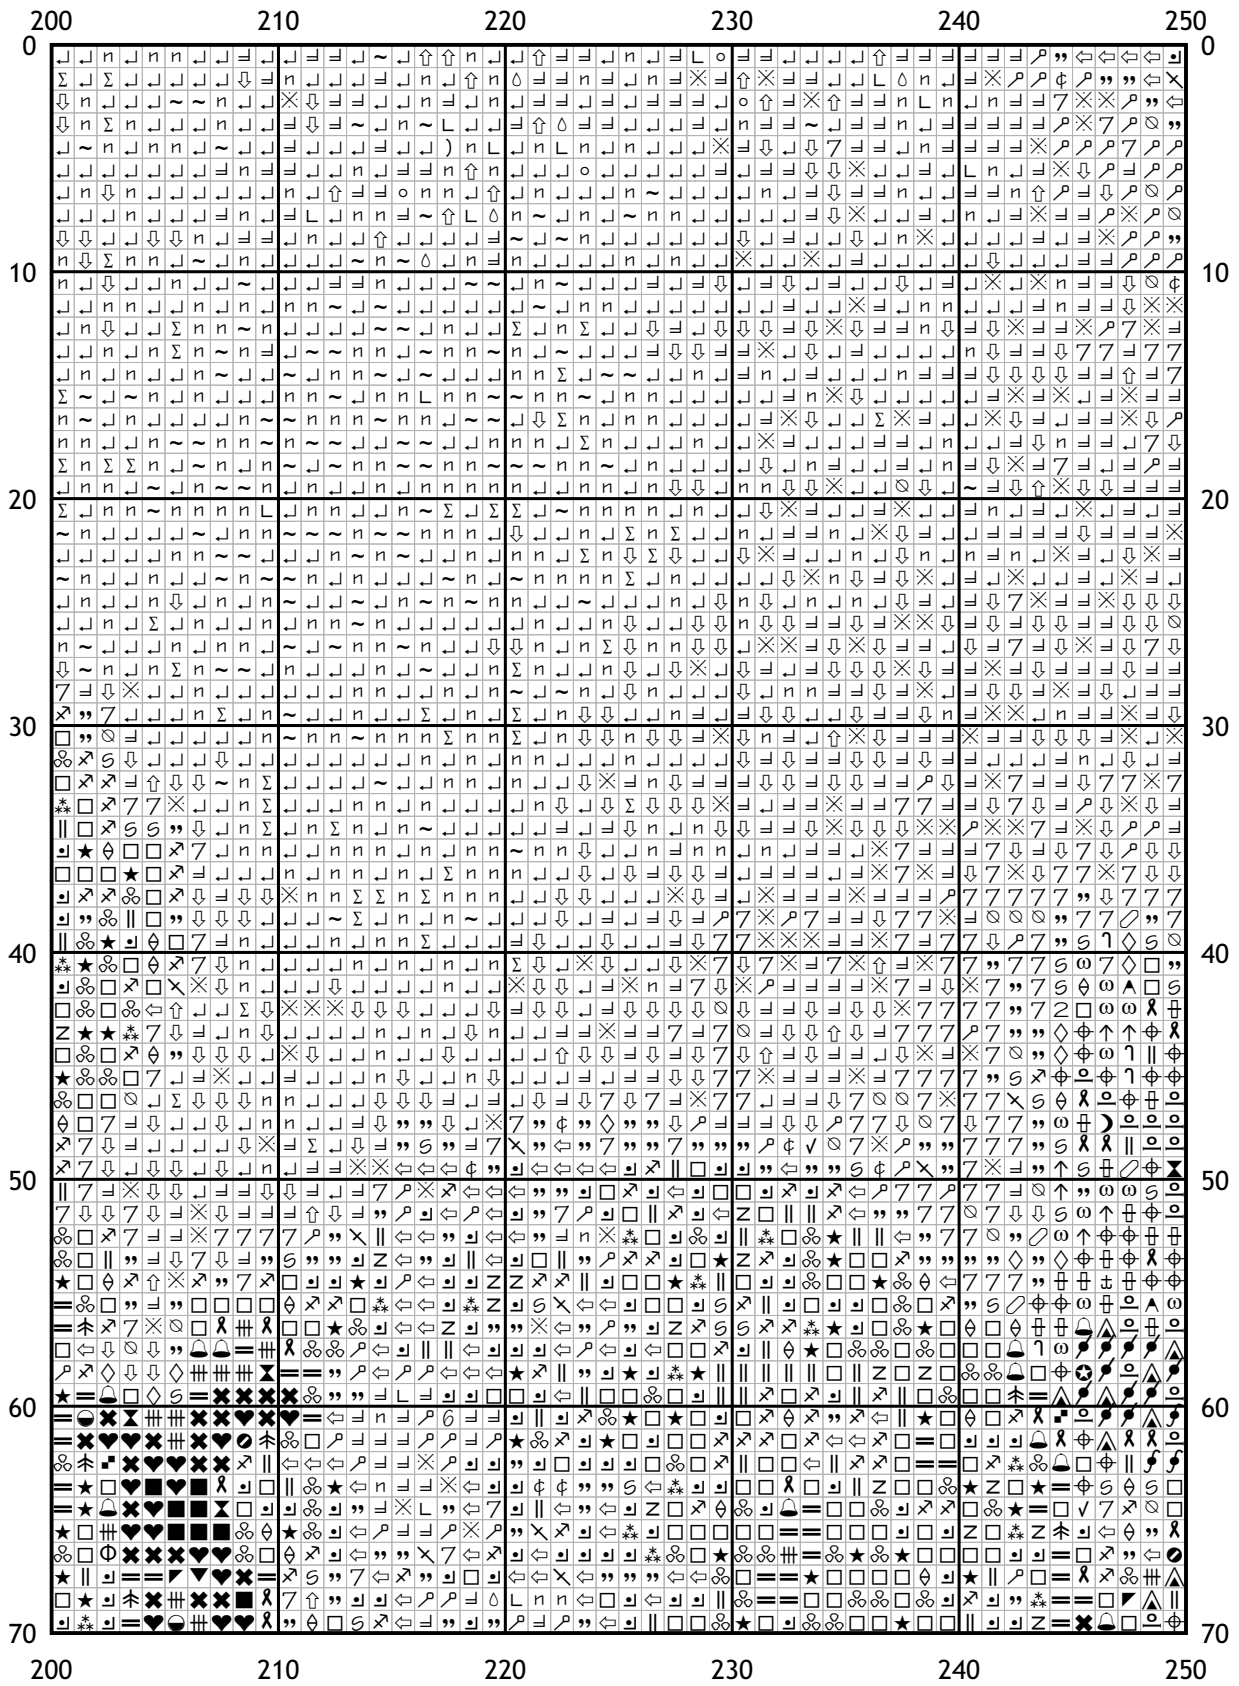

[Мулине DMC от 20 руб. и канва в ассортименте с доставкой по России в интернет-магазине Низанка. www.nizanka.ru]

250	260	270	280	290	300	
0						0
10						10
20						20
30						30
40						40
50						50
60						60
70						70
250	260	270	280	290	300	

[Мулине DMC от 20 руб. и канва в ассортименте с доставкой по России в интернет-магазине Низанка. www.nizanka.ru]