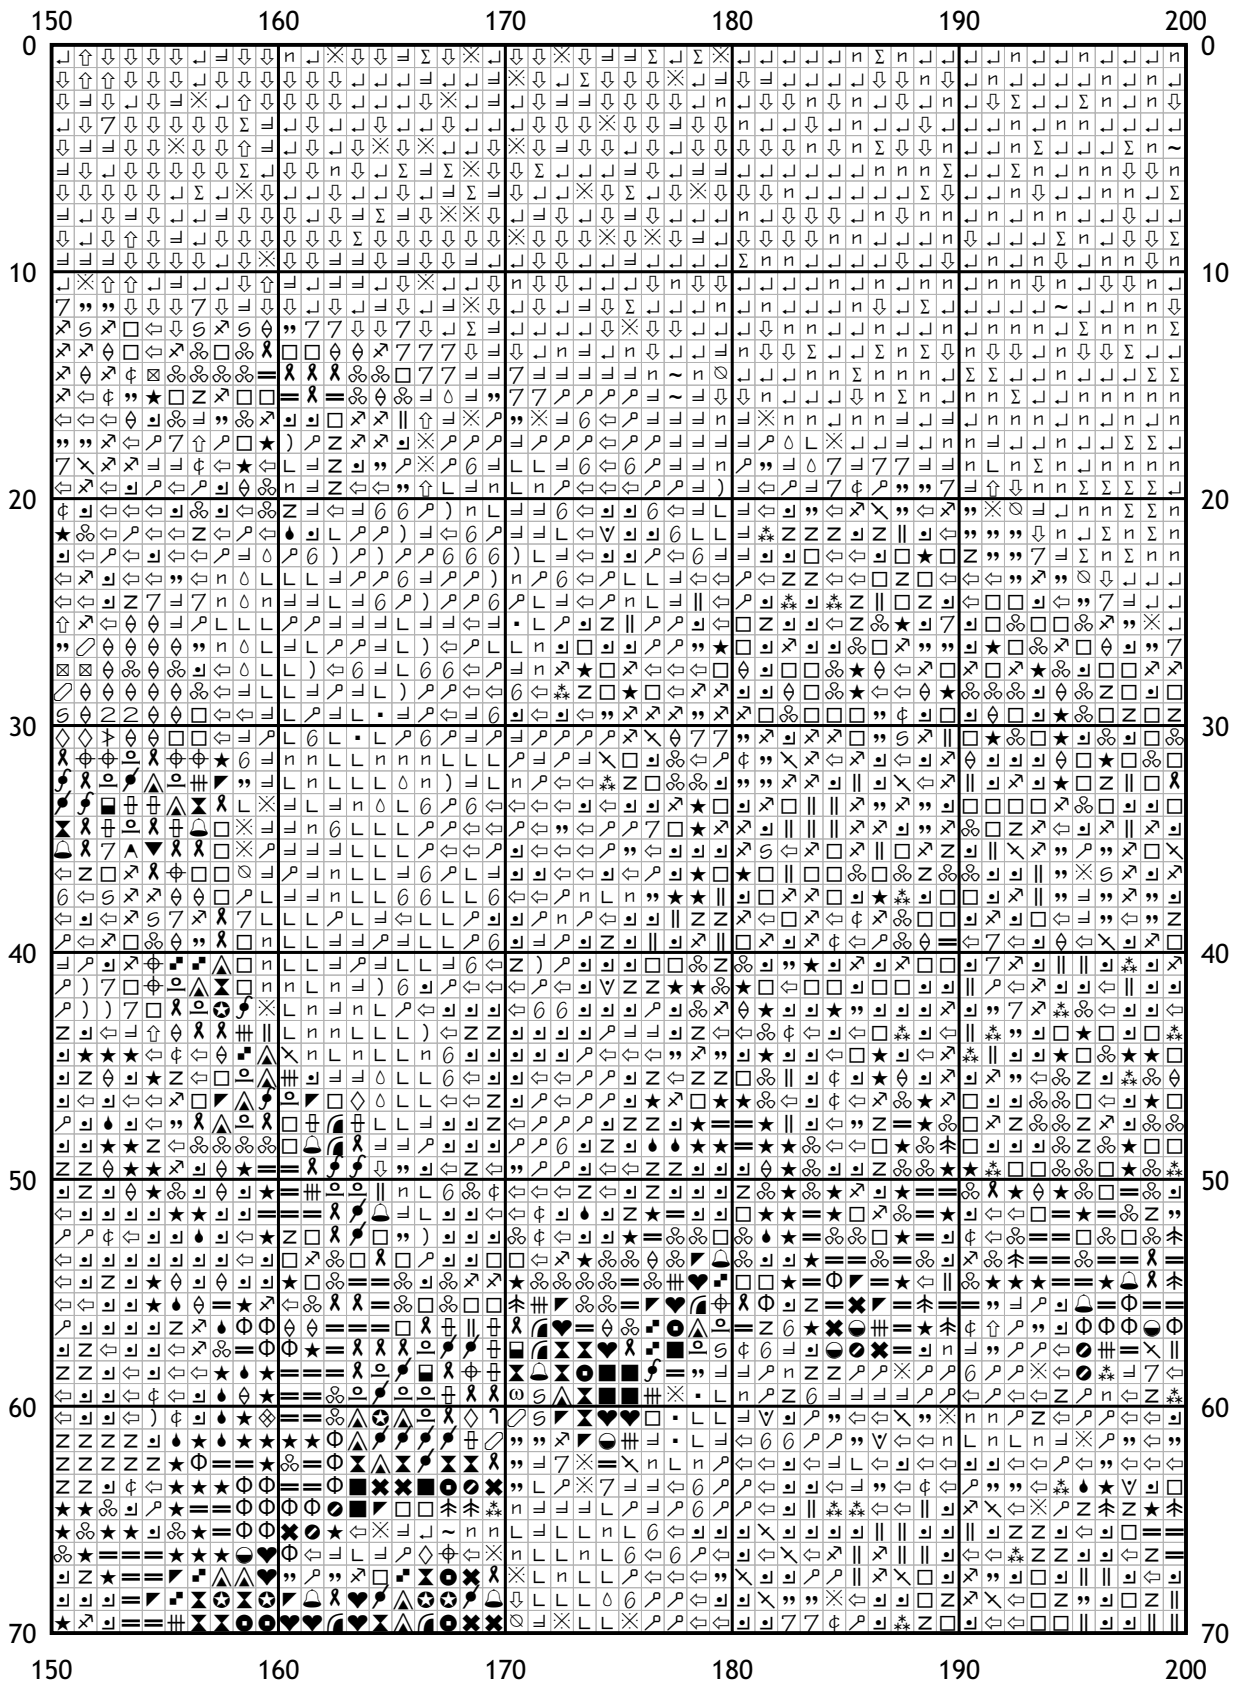

100	110	120	130	140	150
0					0
10					10
20					20
30					30
40					40
50					50
60					60
70					70
100	110	120	130	140	150

[Мулине DMC от 20 руб. и канва в ассортименте с доставкой по России в интернет-магазине Низанка. www.nizanka.ru]

[Мулине DMC от 20 руб. и канва в ассортименте с доставкой по России в интернет-магазине Низанка. www.nizanka.ru]