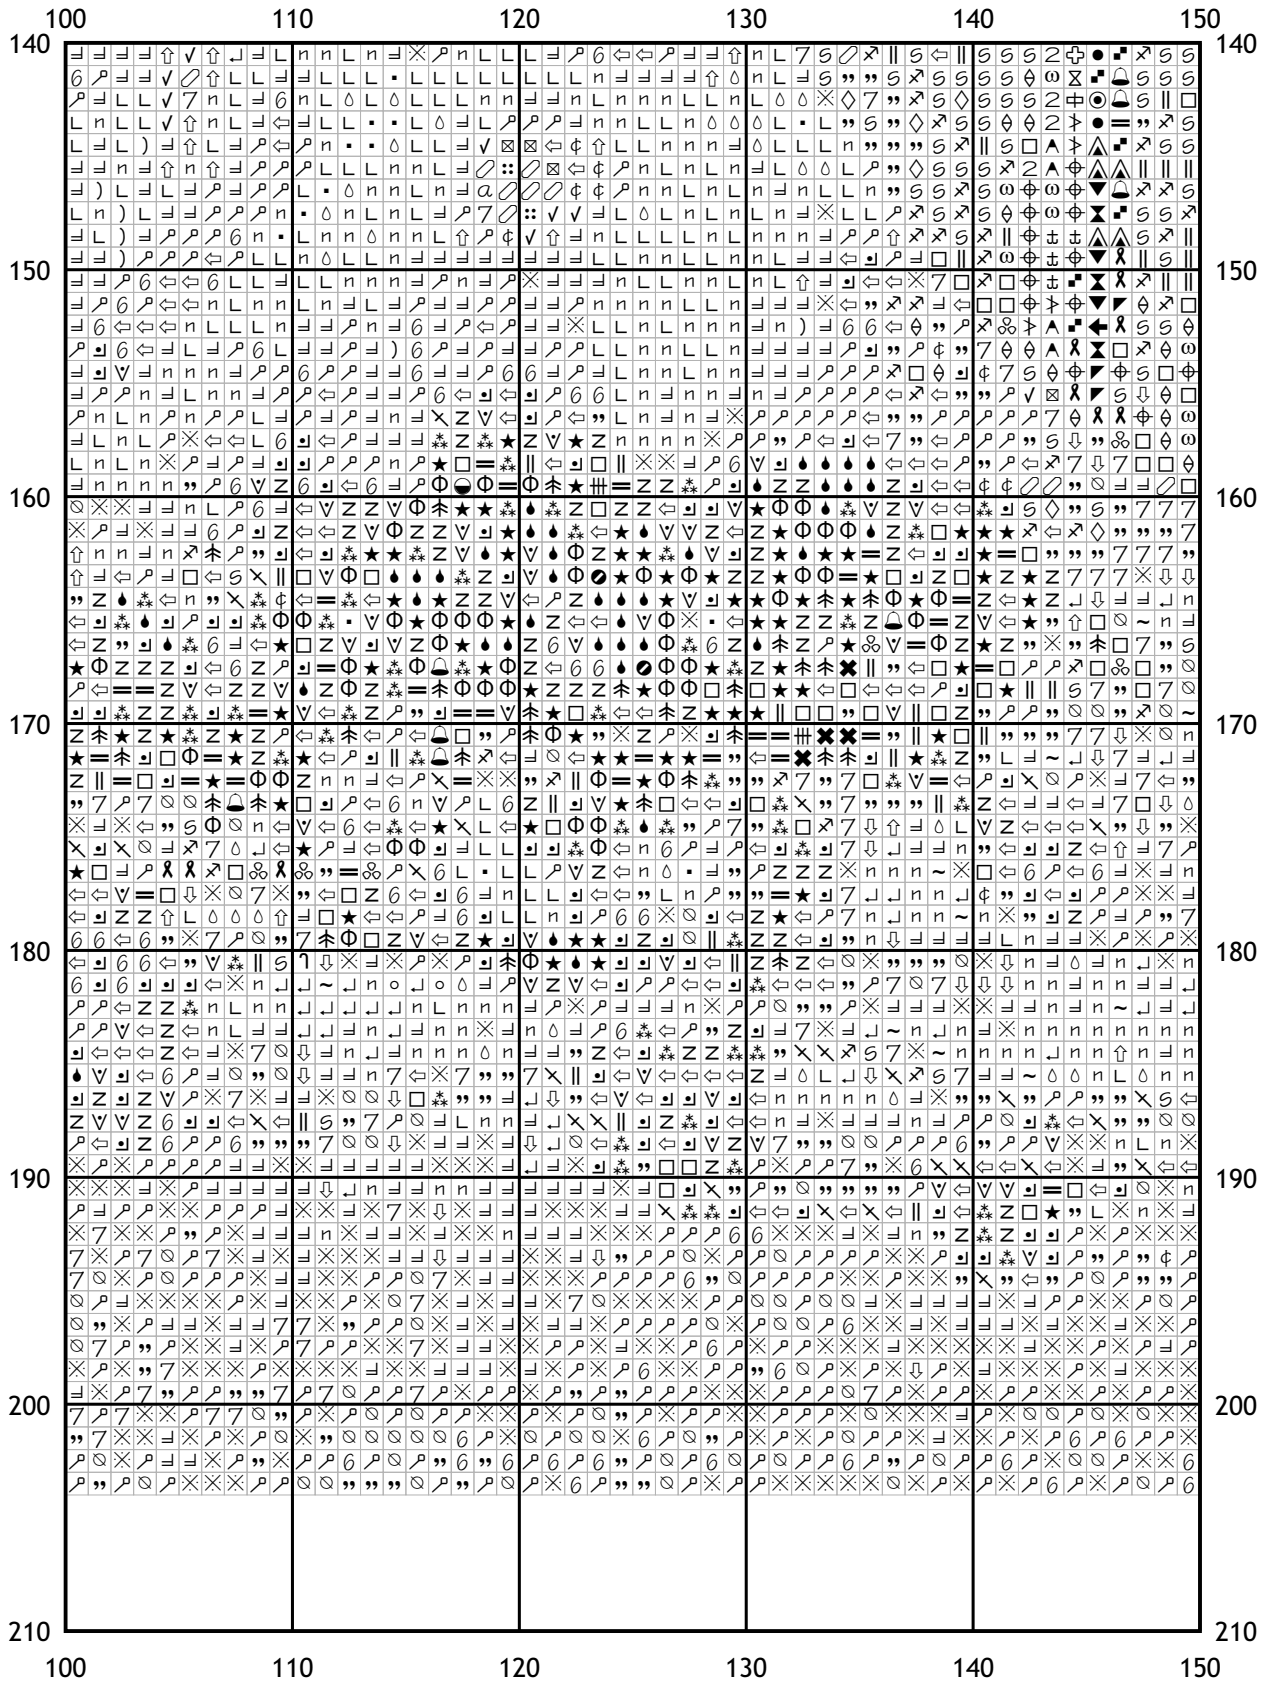

[Мулине DMC от 20 руб. и канва в ассортименте с доставкой по России в интернет-магазине Низанка. www.nizanka.ru]

150	160	170	180	190	200	
140						140
150						150
160						160
170						170
180						180
190						190
200						200
210	150	160	170	180	190	200

[Мулине DMC от 20 руб. и канва в ассортименте с доставкой по России в интернет-магазине Низанка. www.nizanka.ru]